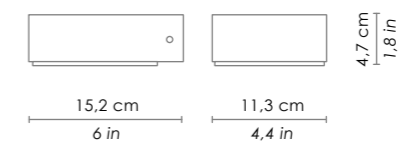

PARETE
WALL