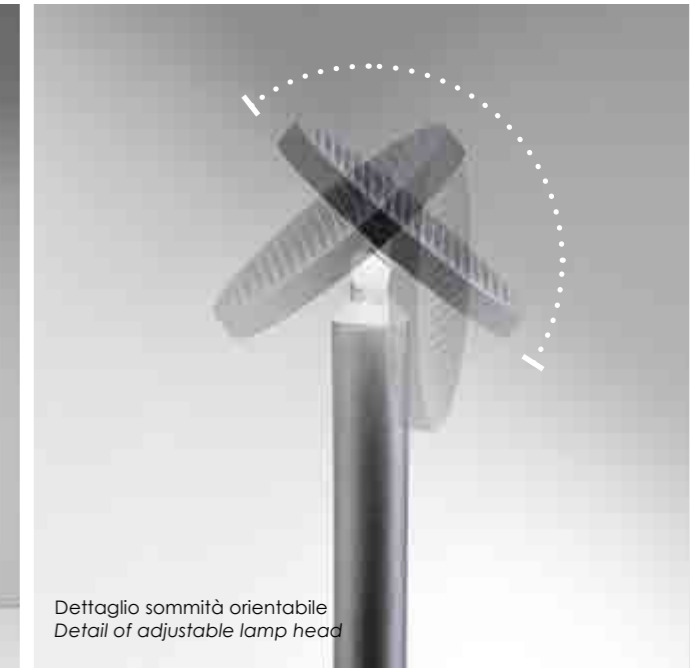

TERRA FLOOR LAMP