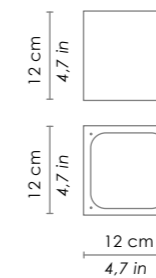

LED - 3000K - CRI>80 - 200-240V CE IP20

	DIMENSIONS	CODE	POWER LED	TOTAL ABSORPTION	LUMEN LAMP
		<b>BIANCO WHITE</b>			
soffitto ceiling	Ø 13,8 - h 11,5 cm / Ø 5,4 - h 4,5 in	<b>LD0121B3</b>	15 W	15,4 W	1431 lm
	Ø 20 - h 14 cm / Ø 7,9 - h 5,5 in	<b>LD0123B3</b>	30 W	31,5 W	3562 lm
	10 x 10 - h 11,2 cm / 3,9 x 3,9 - h 4,4 in	<b>LD0126B3</b>	15 W	15,4 W	1408 lm
	15 x 15 - h 14,2 cm / 5,9 x 5,9 - h 5,6 in	<b>LD0128B3</b>	30 W	31,5 W	3544 lm

FINITURA PARTI METALLICHE / METAL PART FINISHES

Bianco / white

Grigio scuro / dark grey

SOLE  
(IP54)

PARETE  
WALL

LED - 3000K - CRI>80 - 220-240V CE IP54

	DIMENSIONS	CODE	METAL PART FINISHES		POWER LED	TOTAL ABSORPTION	LUMEN LAMP	BEAM ANGLE
parete wall	12 x 12 x 12 cm / 4,7 x 4,7 x 4,7 in	<b>LD0127</b>	<b>BIANCO WHITE</b>	<b>GRIGIO SCURO DARK GREY</b>	2 x 9,5 W	2 x 10 W	2 x 717 lm	75°