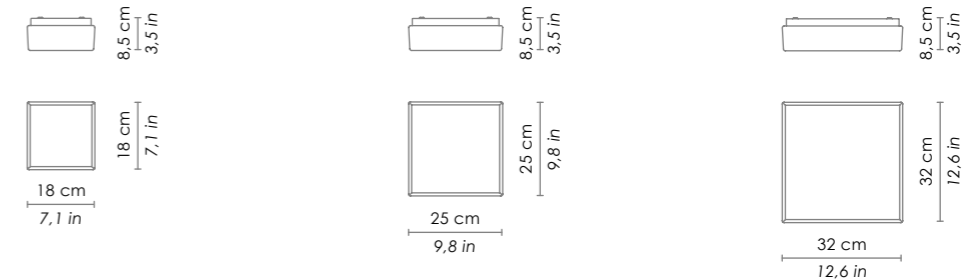

PARETE - SOFFITTO WALL - CEILING

E27 220-240V C€ [IP20]

	DIMENSIONS	CODE	LAMP CONNECTION	WATT MAX
parete - soffitto wall - ceiling	18 x 18 cm / 7,1 x 7,1 in	LL1304	E27	1 x 28 HS
	25 x 25 cm / 9,8 x 9,8 in	LL1305	E27	2 x 28 HS
	32 x 32 cm / 12,6 x 12,6 in	LL1306	E27	3 x 28 HS

LED 220-240V - **3000K** - **CRI>80** - C€ [IP20]

	DIMENSIONS	CODE	TOTAL ABSORPTION	LUMEN LED BOARD
parete - soffitto wall - ceiling	18 x 18 cm / 7,1 x 7,1 in	LD130403	10 W	1310 lm
	25 x 25 cm / 9,8 x 9,8 in	LD130503	16 W	1502 lm
	32 x 32 cm / 12,6 x 12,6 in	LD130603	25 W	2117 lm

LED *dimmerabile / dimmable* 220-240V - **3000K** - **CRI>80** - C€ [IP20]

	DIMENSIONS	CODE	TOTAL ABSORPTION	LUMEN LED BOARD	DIMMER
parete - soffitto wall - ceiling	25 x 25 cm / 9,8 x 9,8 in	LD132503	0 - 16 W	0 - 1502 lm	1/10V*
	32 x 32 cm / 12,6 x 12,6 in	LD132603	0 - 25 W	0 - 2117 lm	1/10V*

* Regolabile mediante potenziometro / adjustable using a potentiometer

LED *emergenza / emergency* 1h S.A. 220-240V - **3000K** - **CRI>80** - C€ [IP20]

	DIMENSIONS	CODE	TOTAL ABSORPTION	LUMEN LED BOARD
parete - soffitto wall - ceiling	32 x 32 cm / 12,6 x 12,6 in	LD133603	6 - 25 W	470 - 2117 lm

LED 2700K - 4000K su richiesta / on request

Emergenza Versione con dispositivo di emergenza per l'alimentazione in luce permanente di una lampada. Autonomia 1h
Emergency Version with emergency device for powering one permanent lamp. Autonomy 1 hour.