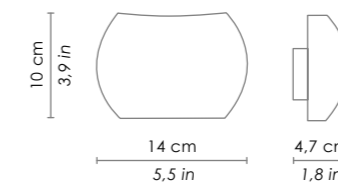

PARETE
WALL