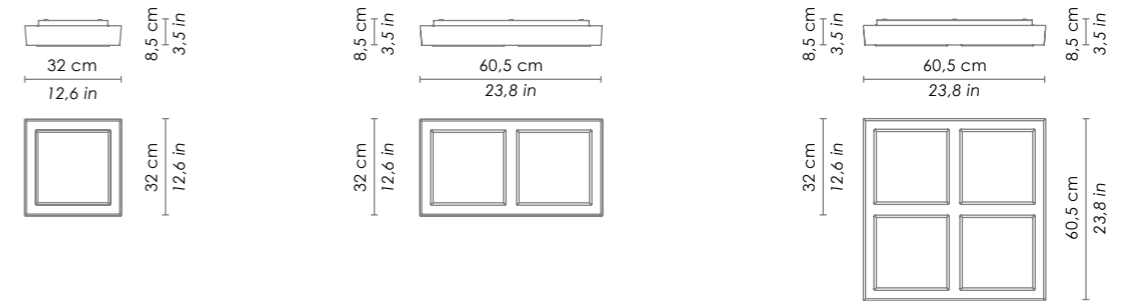

PARETE - SOFFITTO
WALL - CEILING