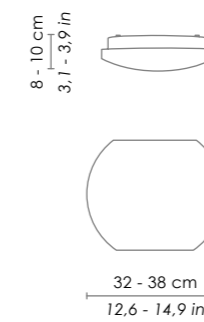

CLARA

PARETE (con vetro aperto)  
WALL (with open glass)

E27 220-240V € IP20

	DIMENSIONS	CODE	LAMP CONNECTION	WATT MAX
parete (con vetro aperto)/ wall (with open glass)	Ø 32cm / Ø 12,6 in	<b>LL9140</b>	E27	1 x 42 HS
	Ø 38 cm / Ø 14,9 in	<b>LL9150</b>	E27	2 x 42 HS