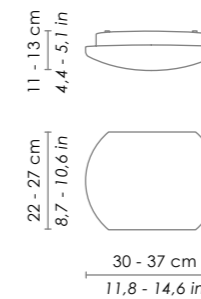

PARETE - SOFFITTO
WALL - CEILING