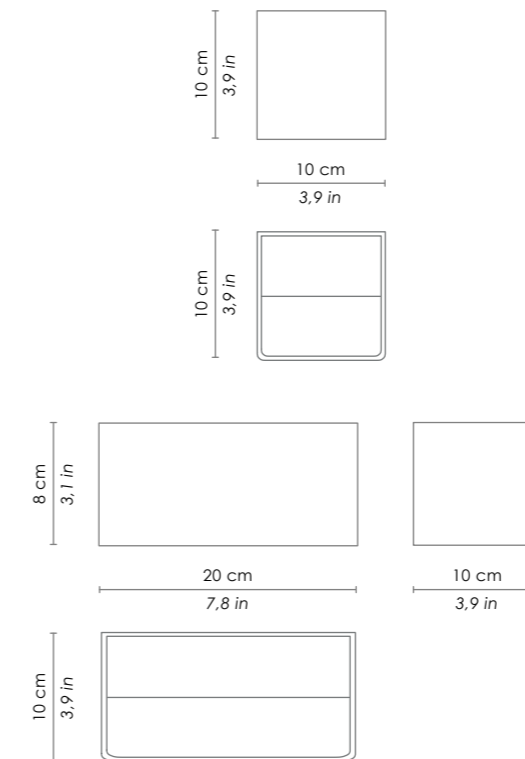

CUBETTO

PARETE
WALL

LED - 3000K - CRI>80 - 220-240V €€ IP20

	DIMENSIONS	CODE	POWER LED	TOTAL ABSORPTION	LUMEN LAMP
parete	10 x 10 x 10 cm / 3,9 x 3,9 x 3,9 in	LD0050B3	6 W	6,9 W	389 lm
wall	20 x 8 x 10 cm / 7,8 x 3,1 x 3,9 in	LD0051B3	12 W	13,2 W	810 lm