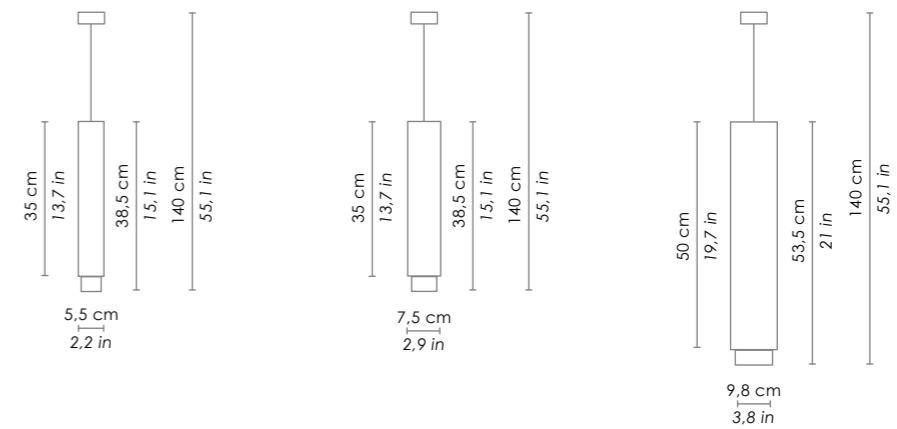

Dettaglio terminale telescopico
detail of optical system

LED 220-240V - 3000K - CRI>80 - €€ IP20

	DIMENSIONS	CODE	METAL PART FINISHES		POWER LED	TOTAL ABSORPTION	LUMEN LAMP	BEAM ANGLE
			BIANCO WHITE	GRIGIO SCURO DARK GREY				
sosopensione hanging	Ø 5,5 ; h 35 - 38,5 cm / Ø 2,2 ; h 13,7 - 15,1 in	LD0190	B3	G3	10 W	12 W	1000 lm	20° - 50°
	Ø 7,5 ; h 35 - 38,5 cm / Ø 2,9 ; h 13,7 - 15,1 in	LD0192	B3	G3	21 W	23,5 W	2000 lm	20° - 50°
	Ø 9,8 ; h 50 - 53,5 cm / Ø 3,8 ; h 19,7 - 21 in	LD0194	B3	G3	32 W	35 W	3000 lm	20° - 60°

FINITURA PARTI METALLICHE / METAL PART FINISHES

Bianco / white

Grigio scuro / dark grey