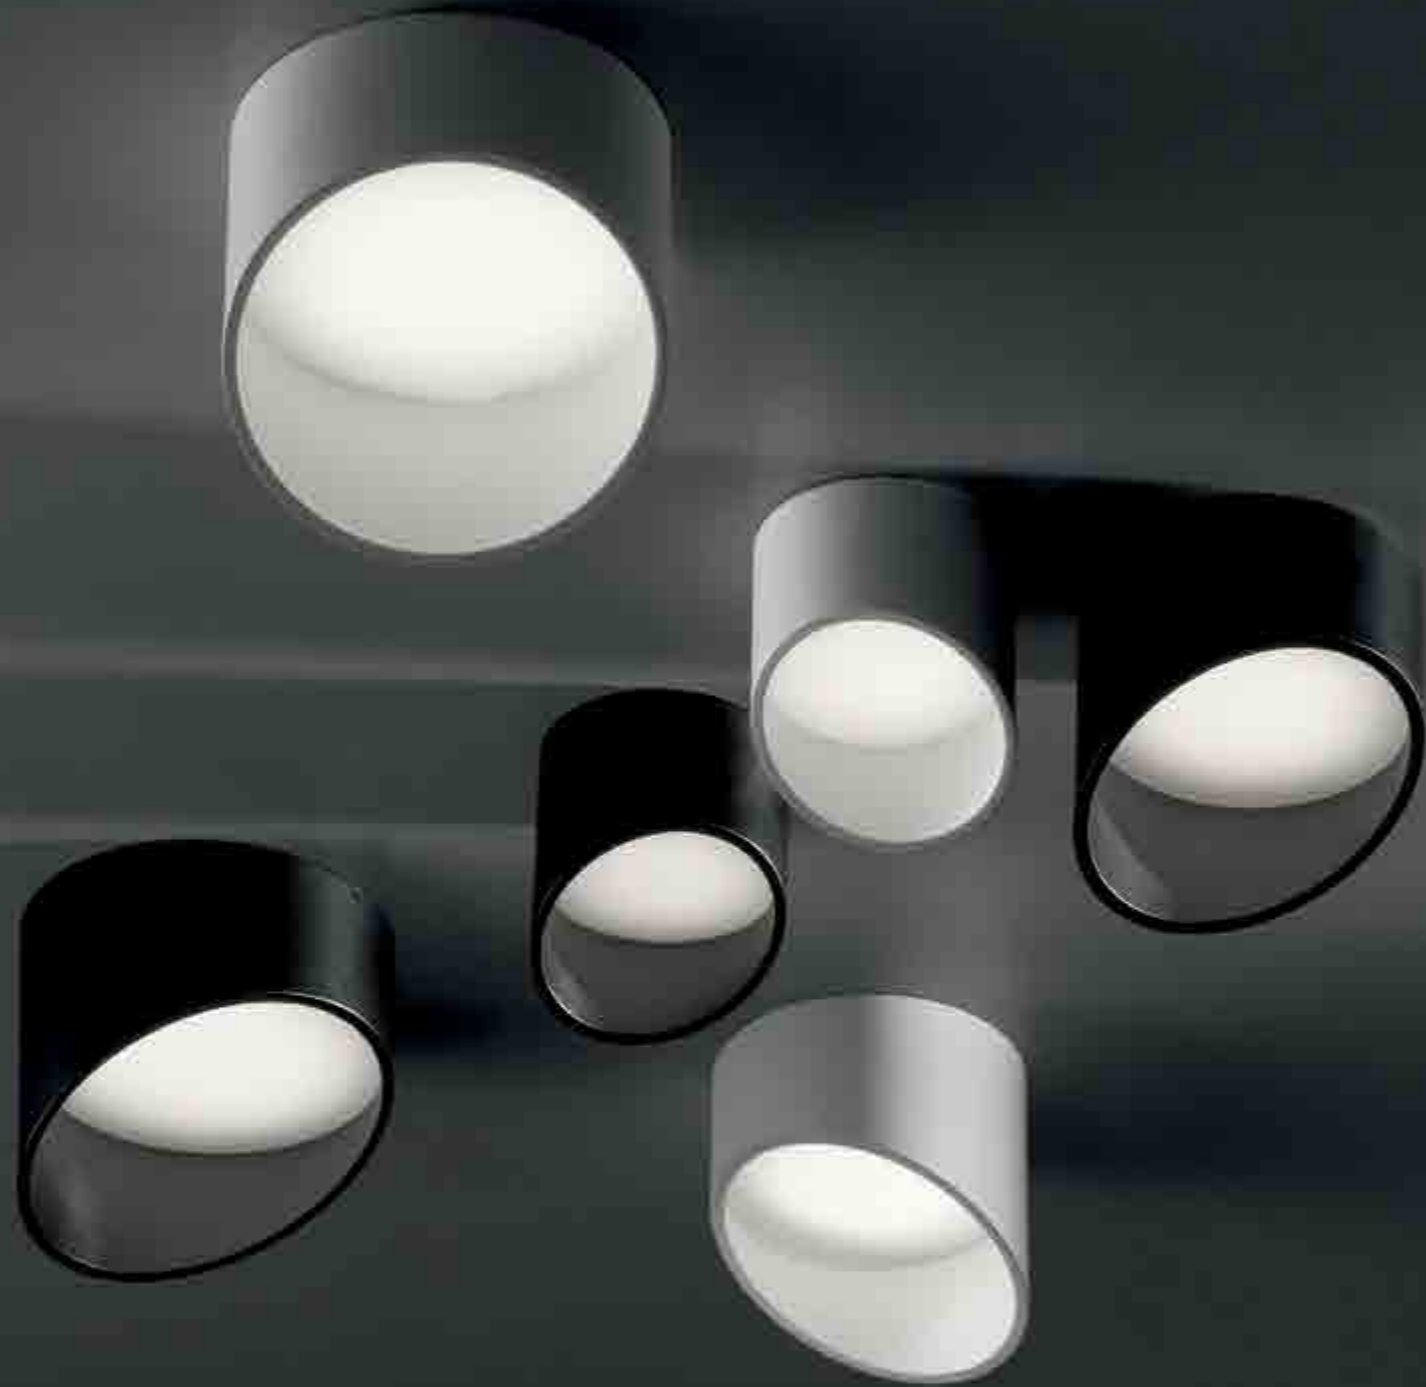

MINE

PARETE - SOFFITTO
WALL - CEILING

LED - 3000K - CRI>80 - 100-240V €€ IP20

	DIMENSIONS	CODE	METAL PART FINISHES		POWER LED	TOTAL ABSORPTION	LUMEN LAMP
			BIANCO WHITE	NERO BLACK			
parete - soffitto wall - ceiling	Ø 9 - h 11 cm / Ø 3,5 - 4,3 in	LD0094	B3	N3	6 W	7,8 W	444 lm
	Ø 12 - h 11 cm / Ø 4,7 - 4,3 in	LD0095	B3	N3	12 W	13,2 W	856 lm
	Ø 14 - h 11 cm / Ø 5,5 - 4,3 in	LD0096	B3	N3	18 W	20 W	1338 lm

FINITURA PARTI METALLICHE / METAL PART FINISHES