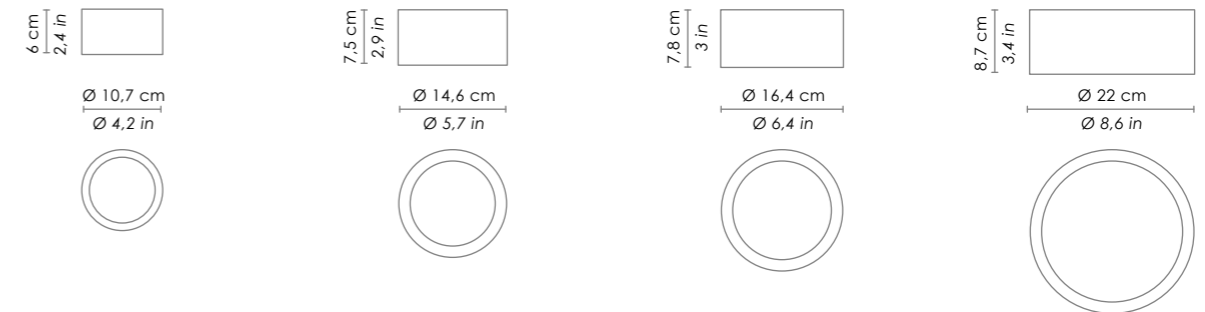

LED dimmerabile / dimmable - 3000K - CRI>80 - 220-240V CE IP20

	DIMENSIONS	CODE	TOTAL ABSORPTION	LUMEN LAMP	HOLE FOR FITTING
incasso recessed	Ø 14,6 - h 4,7 cm / Ø 5,7 - h 1,8 in	LD0146B3	0 - 12,8 W	0 - 595 lm	Ø 13 cm / Ø 5,1 in
	Ø 16,4 - h 4,9 cm / Ø 6,4 - h 1,9 in	LD0147B3	0 - 19,7 W	0 - 990 lm	Ø 15,5 cm / Ø 6,1 in
	Ø 22 - h 6,1 cm / Ø 8,6 - h 2,4 in	LD0148B3	0 - 24,5 W	0 - 1270 lm	Ø 20 cm / Ø 7,9 in

DIMMER COMPATIBILI / COMPATIBLE DIMMERS

Vimar 14135
Vimar 14136
Finder 15.81
Tecnel TE44895B
Tecnel TE7636
Tecnel TE7632

LED dimmerabile / dimmable - 3000K - CRI>80 - 220-240V CE IP20

	DIMENSIONS	CODE	TOTAL ABSORPTION	LUMEN LAMP
parete - soffitto wall - ceiling	Ø 10,7 - h 6 cm / Ø 4,2 - h 2,4 in	LD0140B3	0 - 8,5 W	0 - 319 lm
	Ø 14,6 - h 7,5 cm / Ø 5,7 - h 2,9 in	LD0141B3	0 - 12,8 W	0 - 595 lm
	Ø 16,4 - h 7,8 cm / Ø 6,4 - h 3 in	LD0142B3	0 - 19,7 W	0 - 990 lm
	Ø 22 - h 8,7 cm / Ø 8,6 - h 3,4 in	LD0143B3	0 - 24,5 W	0 - 1270 lm

DIMMER COMPATIBILI / COMPATIBLE DIMMERS

Vimar 14135
Vimar 14136
Finder 15.81
Tecnel TE44895B
Tecnel TE7636
Tecnel TE7632