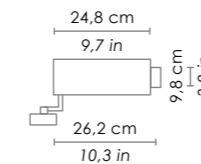

LED 220-240V - 3000K - CRI>80 - Cc IP20

	DIMENSIONS	CODE	METAL PART FINISHES		POWER LED	TOTAL ABSORPTION	LUMEN LAMP	BEAM ANGLE
			BIANCO WHITE	GRIGIO SCURO DARK GREY				
parete - soffitto wall - ceiling	Ø 7,5 ; h 23,8 - 25,2 cm / Ø 2,2 ; h 9,4 - 9,9 in	LD0196	B3	G3	21 W	23,5 W	2000 lm	20° - 50°
	Ø 9,8 ; h 24,8 - 26,2 cm / Ø 3,8 ; h 9,7 - 10,3 in	LD0197	B3	G3	32 W	35 W	3000 lm	20° - 60°
binario / track	Ø 7,5 ; h 23,8 - 25,2 cm / Ø 2,2 ; h 9,4 - 9,9 in	LD0198	B3	G3	21 W	23,5 W	2000 lm	20° - 50°
	Ø 9,8 ; h 24,8 - 26,2 cm / Ø 3,8 ; h 9,7 - 10,3 in	LD0199	B3	G3	32 W	35 W	3000 lm	20° - 60°