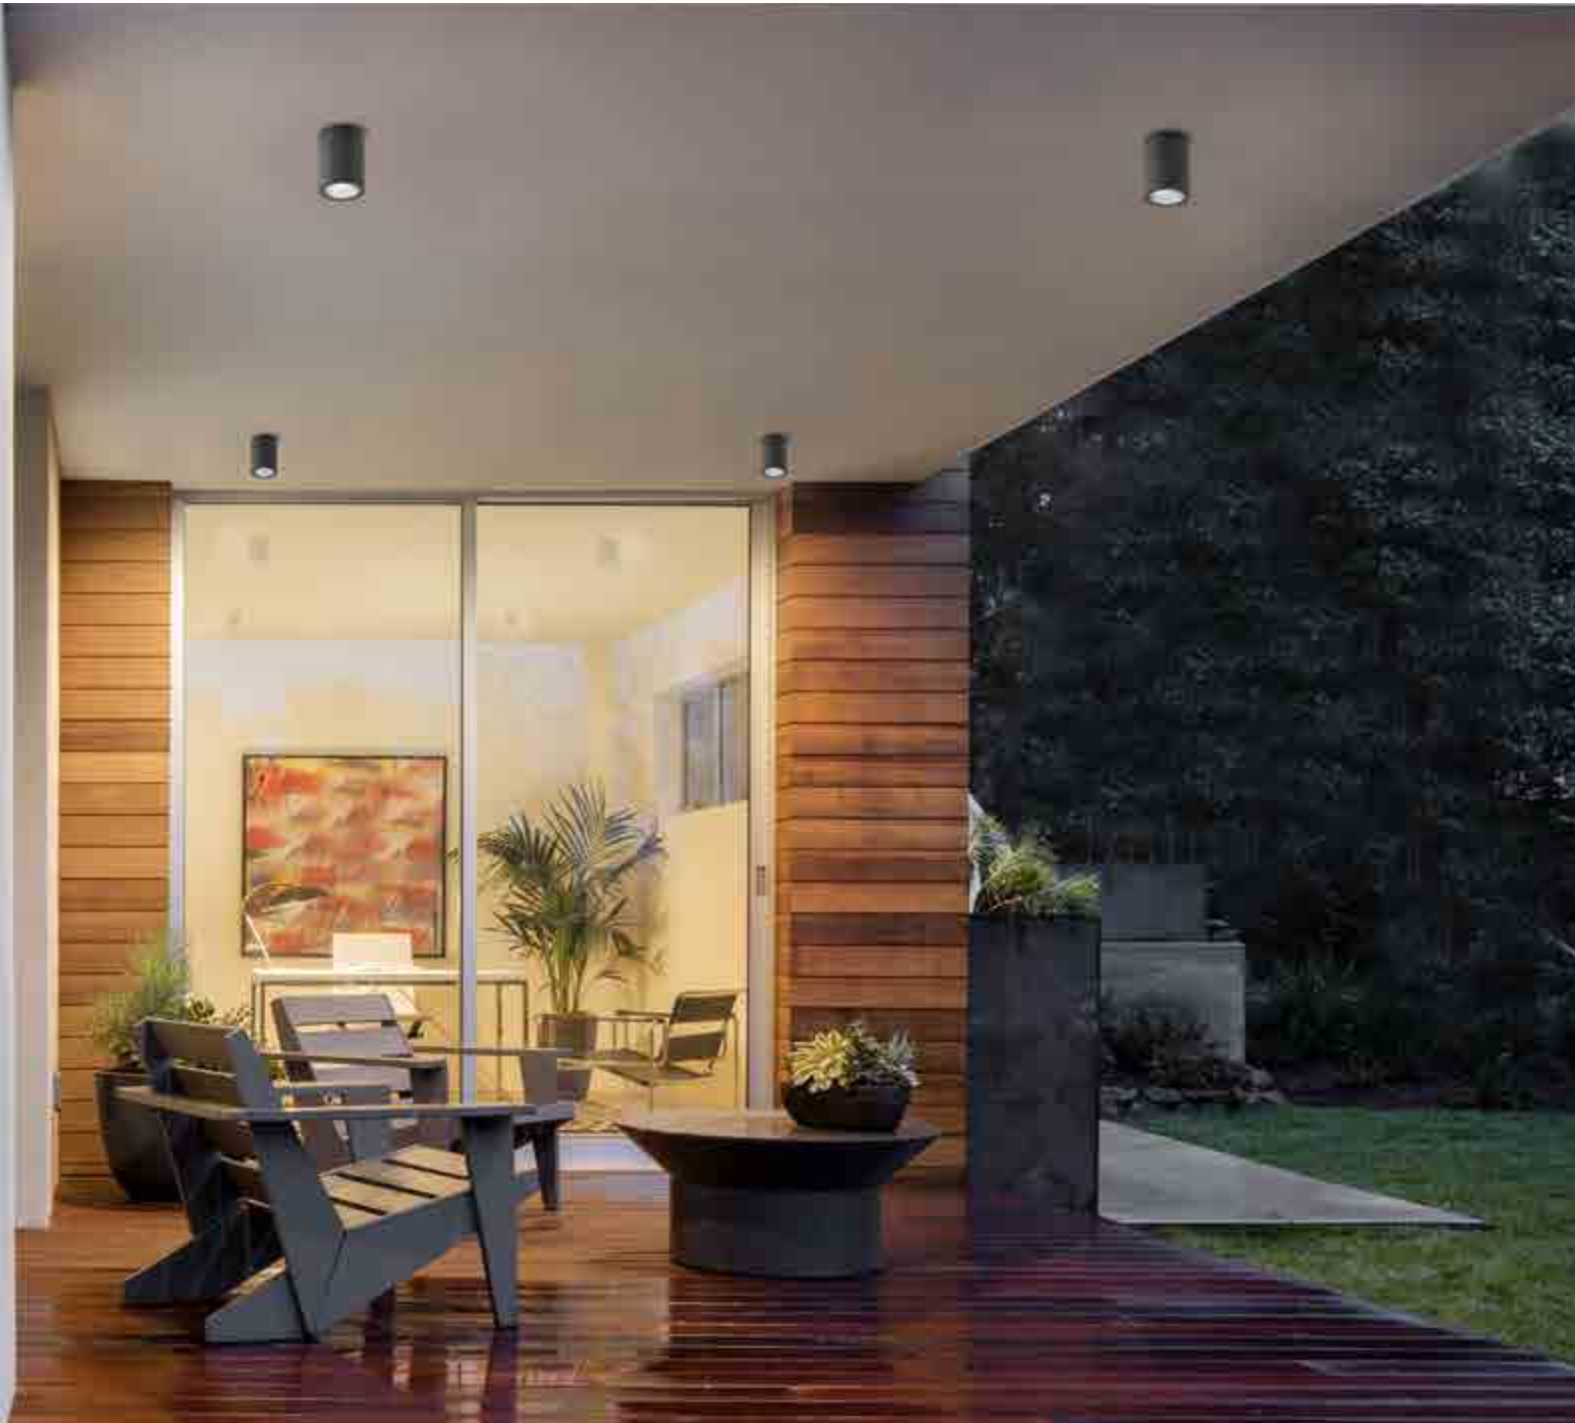

SOLE

(IP54)

Collezione di lampade a soffitto con corpo in pressofusione di alluminio verniciato bianco opaco o grigio scuro, diffusore in policarbonato trasparente e fonte luminosa a LED. L'elevato grado di protezione IP54 di questi modelli li rende adatti all'utilizzo interno ed esterno.

A collection of ceiling lamps with a matt white or dark grey painted die-cast aluminium fixture, a clear polycarbonate diffuser and a LED light source. These products have a high IP54 rating, ideal for indoor and outdoor use.

SOFFITTO
CEILING

LED - 3000K - CRI>80 - 220-240V CE IP54

	DIMENSIONS	CODE	METAL PART FINISHES		POWER LED	TOTAL ABSORPTION	LUMEN LAMP	BEAM ANGLE
			BIANCO WHITE	GRIGIO SCURO DARK GREY				
soffitto ceiling	Ø 8 - h 10,5 cm / Ø 3,1 - h 4,1 in	LD0120	B3	G3	5 W	6 W	211 lm	30°
	8 x 8 - h 10,5 cm / 3,1 x 3,1 - h 4,1 in	LD0125	B3	G3	5 W	6 W	211 lm	30°

FINITURA PARTI METALLICHE / METAL PART FINISHES

Bianco / white

Grigio scuro / dark grey