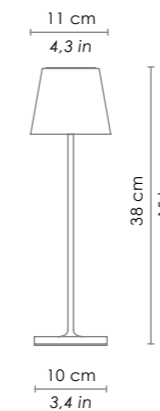

TAVOLO TABLE LAMP

CARICA BATTERIA CON ENTRATA MICRO USB - INCLUSO /
POWER CHARGER WITH MICRO USB PLUG - INCLUDED

LED - 3000K - CRI>80 - 220-240V CE IP54

	DIMENSIONS	CODE	METAL PART FINISHES		TOTAL ABSORPTION	LUMEN LAMP
tavolo table lamp	Ø 11 - h 38 cm / Ø 4,3 - h 15 in	LD0280	BIANCO WHITE	CORTEN	2,2 W	154 lm

Su richiesta versione con base magnetica / version with magnetic base available on request

FINITURA PARTI METALLICHE / METAL PART FINISHES

Bianco / white

Corten