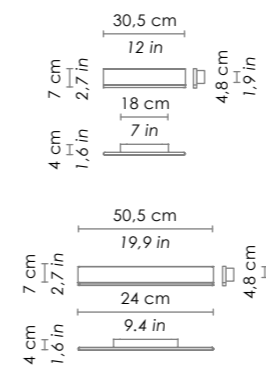

RIGA

PARETE
WALL

MONO EMISSIONE / SINGLE EMISSION

BI EMISSIONE / DOUBLE EMISSION

LED - 3000K - CRI>80 - 220-240V C€ IP20

	DIMENSIONS	CODE	POWER LED	TOTAL ABSORPTION	LUMEN LAMP
parete - mono emissione wall - single emission	30,5 x 7 x 4 cm / 12 x 2,7 x 1,6 in	LD0104B3	8 W	8,6 W	572 lm
	50,5 x 7 x 4 cm / 19,9 x 2,7 x 1,6 in	LD0106B3	12 W	13,2 W	911 lm
parete - bi emissione wall - double emission	30,5 x 8 x 4 cm / 12 x 3,1 x 1,6 in	LD0105B3	2 x 8 W	2 x 8,6 W	2 x 572 lm
	50,5 x 8 x 4 cm / 19,9 x 3,1 x 1,6 in	LD0107B3	2 x 12 W	2 x 13,2 W	2 x 911 lm