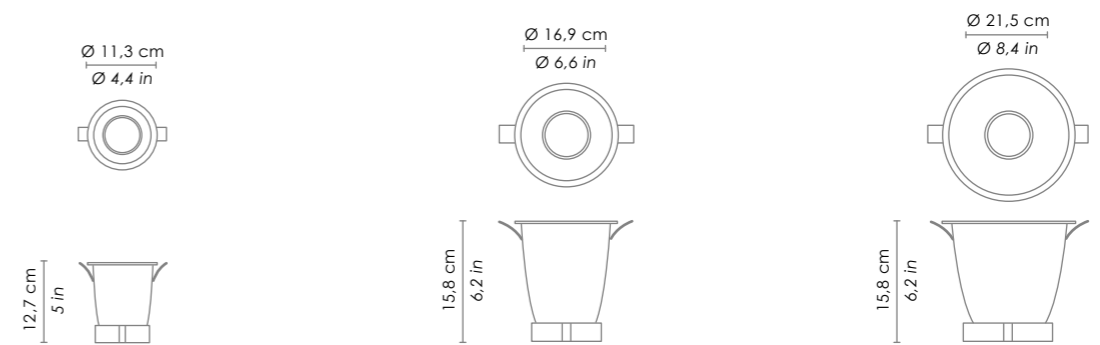

LUNA

Collezione di lampade a incasso con corpo in pressofusione di alluminio verniciato bianco opaco e diffusore in policarbonato satinato. La particolarità della collezione Luna è la possibilità di regolare la dimmerazione e la temperatura colore da 2700 a 6000 K mediante telecomando.

A collection of recessed lamps with a matt white painted die-cast aluminium fixture and a satin finish polycarbonate diffuser. The special feature of the Luna collection is the option of remote control adjustment of the dimmer function and the colour temperature from 2700 to 6000 K.

INCASSO
RECESSED

LED - CRI>80 - 220-240V - CE IP20

	DIMENSIONS	CODE	POWER LED	TOTAL ABSORPTION	LUMEN LAMP	HOLE FOR FITTING
incasso recessed	Ø 11,3 - h 12,7 cm / Ø 4,4 - h 5 in	LD0210B3	10 W	12 W	1000 lm	Ø 10,2 cm / Ø 4 in
	Ø 16,9 - h 15,8 cm / Ø 6,6 - h 6,2 in	LD0211B3	21 W	24 W	2000 lm	Ø 15,2 cm / Ø 6 in
	Ø 21,5 - h 15,6 cm / Ø 8,4 - h 6,1 in	LD0212B3	32 W	36 W	3000 lm	Ø 20,5 cm / Ø 8,1 in
telecomando remote control	4,5 x 14,5 - h 2 cm / 1,8 x 5,7 - h 0,8 in	LD0219B3				

Regolabile con telecomando in dimmerazione e temperatura colore da 2700 a 6000 K
remote control adjustment of the dimmer function and the colour temperature from 2700 to 6000 K