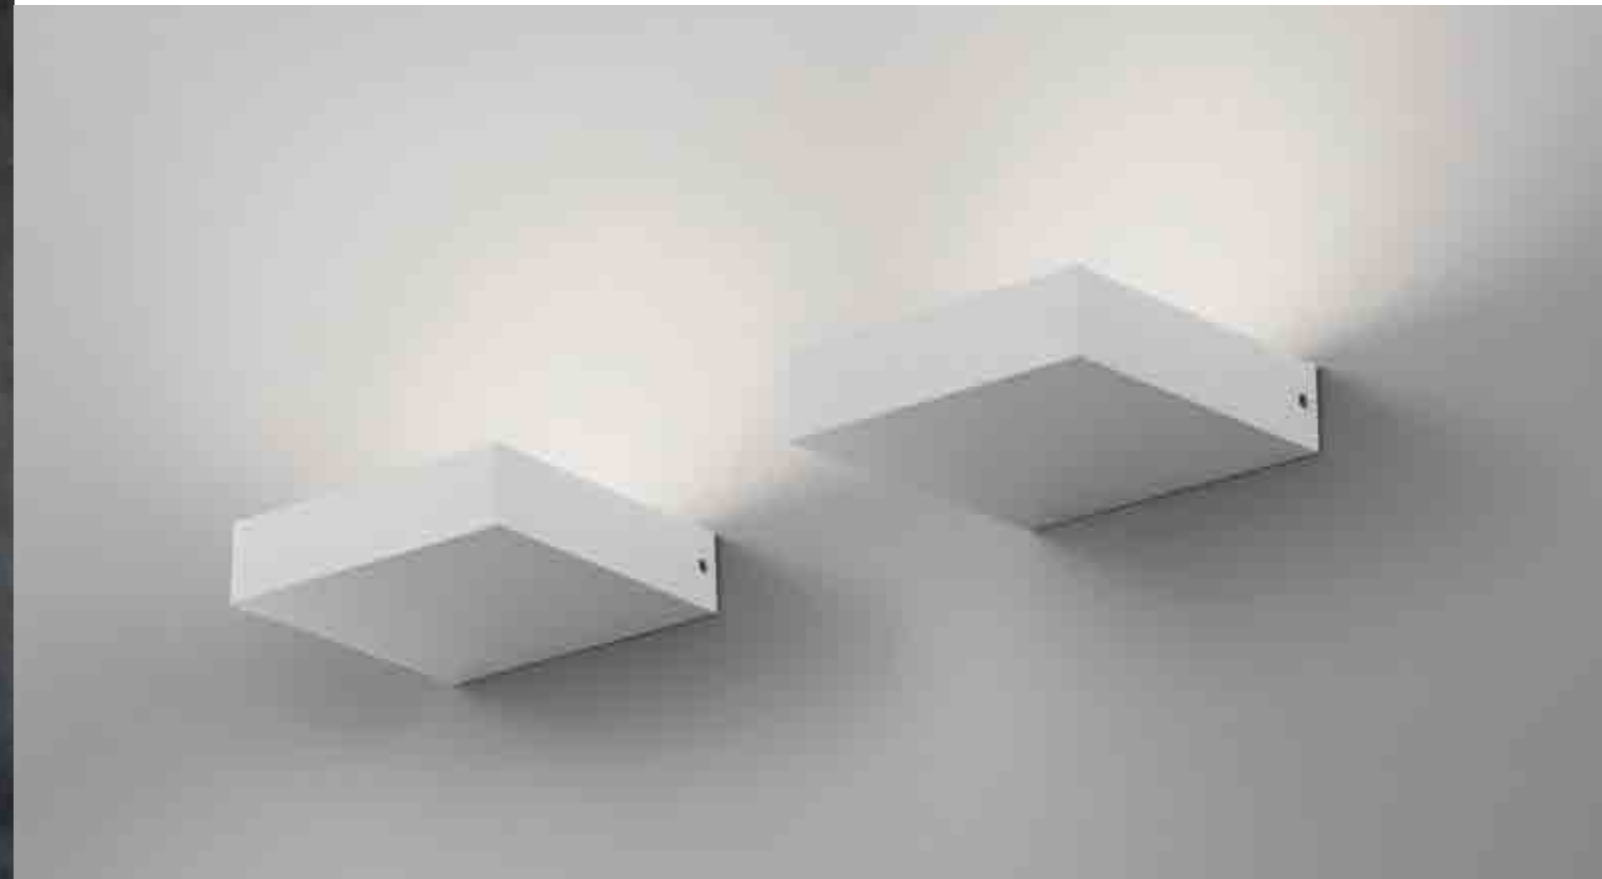

PARETE WALL

Collezione di lampade a parete con corpo in pressofusione di alluminio verniciato bianco opaco, diffusore in policarbonato satinato e fonte luminosa a LED monoemissione o biemissione. La collezione Ciclope ha un grado di protezione IP54 idonea per uso esterno ed interno.

A collection of wall lamps with a matt white painted die-cast aluminium fixture, a satin finish polycarbonate diffuser and a single emission or double emission LED light source. The Ciclope collection has IP54 protection, making it ideal for internal and external use.