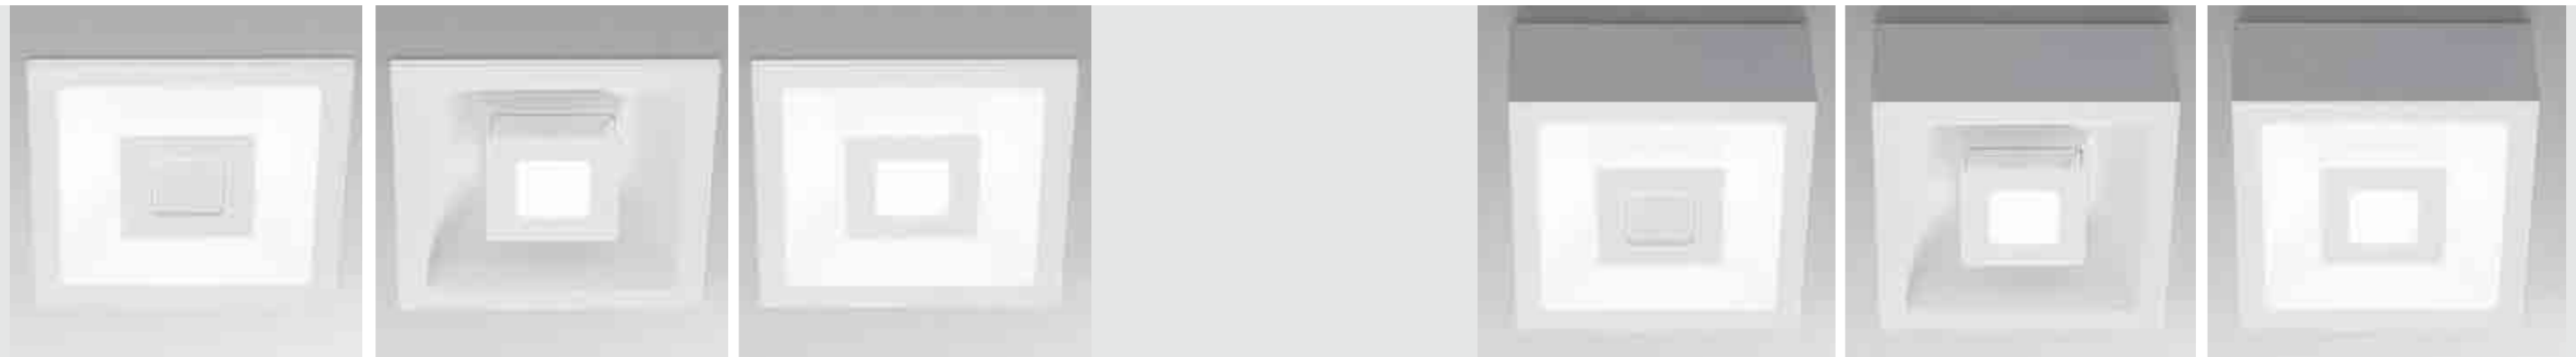

ECLIPSE QUADRA

INCASSO - SOFFITTO
RECESSED - CEILING

SOFFITTO
CEILING

STEP 1 (SMD)

STEP 2 (COB)

STEP 3 (SMD + COB)

STEP 1 (SMD)

STEP 2 (COB)

STEP 3 (SMD + COB)

La lampada è controllata da un unico interruttore, con ogni ciclo di accensione ravvicinato cambia tipologia di illuminazione.

STEP 1 (SMD) - STEP 2 (COB) - STEP 3 (SMD + COB)

Lasciando la lampada spenta per un tempo prolungato alla sua riaccensione parte sempre dallo STEP 1

The lamp is controlled by a single switch, the type of illumination changes with each ignition cycle.

STEP 1 (SMD) - STEP 2 (COB) - STEP 3 (SMD + COB)

Leaving the lamp off, for a longer period, to its restart always starts from STEP 1.

La lampada è controllata da un unico interruttore, con ogni ciclo di accensione ravvicinato cambia tipologia di illuminazione.

STEP 1 (SMD) - STEP 2 (COB) - STEP 3 (SMD + COB)

Lasciando la lampada spenta per un tempo prolungato alla sua riaccensione parte sempre dallo STEP 1

The lamp is controlled by a single switch, the type of illumination changes with each ignition cycle.

STEP 1 (SMD) - STEP 2 (COB) - STEP 3 (SMD + COB)

Leaving the lamp off, for a longer period, to its restart always starts from STEP 1.

LED - 3000K - CRI>80 - 100-240V CE IP20

	DIMENSIONS	CODE	POWER LED	TOTAL ABSORPTION	LUMEN LAMP	HOLE FOR FITTING
incasso recessed	12 x 12 - h 3,5 cm / 4,7 x 4,7 - h 1,4 in	LD0013B3	6,8 + 6,8 W	7 + 7 W	142 + 557 lm	10,5 x 10,5 cm / 4,1 x 4,1 in
	17,8 x 17,8 - h 3,5 cm / 7 x 7 - h 1,4 in	LD0015B3	13,6 + 13,6 W	14 + 14 W	434 + 1015 lm	16 x 16 cm / 6,3 x 6,3 in

Alimentatore compreso / power adaptor included

LED versione on - off / on - off version - 3000K - CRI>80 - 100-240V CE IP20

	DIMENSIONS	CODE	POWER LED	TOTAL ABSORPTION	LUMEN LAMP	HOLE FOR FITTING
incasso recessed	12 x 12 - h 3,5 cm / 4,7 x 4,7 - h 1,4 in	LD0018B3	13,6 W	14 W	697 lm	10,5 x 10,5 cm / 4,1 x 4,1 in
	17,8 x 17,8 - h 3,5 cm / 7 x 7 - h 1,4 in	LD0019B3	27,2 W	28 W	1446 lm	16 x 16 cm / 6,3 x 6,3 in

Nuovi prodotti con unica accensione / new products with single ignition

LED - 3000K - CRI>80 - 100-240V CE IP20

	DIMENSIONS	CODE	POWER LED	TOTAL ABSORPTION	LUMEN LAMP
soffitto ceiling	12 x 12 - h 6,5 cm / 4,7 x 4,7 - h 2,5 in	LD0004B3	6,8 + 6,8 W	7 + 7 W	142 + 557 lm
	17,8 x 17,8 - h 6,5 cm / 7 x 7 - h 2,5 in	LD0006B3	13,6 + 13,6 W	14 + 14 W	434 + 1015 lm

LED versione on - off / on - off version - 3000K - CRI>80 - 100-240V CE IP20

	DIMENSIONS	CODE	POWER LED	TOTAL ABSORPTION	LUMEN LAMP
soffitto ceiling	12 x 12 - h 6,5 cm / 4,7 x 4,7 - h 2,5 in	LD0007B3	13,6 W	14 W	697 lm
	17,8 x 17,8 - h 6,5 cm / 7 x 7 - h 2,5 in	LD0008B3	27,2 W	28 W	1446 lm

Nuovi prodotti con unica accensione / new products with single ignition