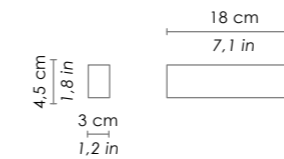

SLAT

PARETE
WALL

Collezione di lampade a parete, con corpo in alluminio verniciato bianco opaco, grigio scuro o corten, diffusore in policarbonato satinato e fonte luminosa a LED. La collezione Slat ha un elevato grado di protezione che la rende adatta all'utilizzo interno ed esterno.

A collection of wall lamps with a matt white, dark grey or corten painted aluminium fixture, a satin finish polycarbonate diffuser and a LED light source. The Slat collection has a high IP rating, making it ideal for indoor and outdoor use.

LED - 3000K - CRI>80 - 220-240V CE IP65

	DIMENSIONS	CODE	METAL PART FINISHES			TOTAL ABSORPTION	LUMEN LAMP
			BIANCO WHITE	GRIGIO SCURO DARK GREY	CORTEN		
parete wall	4,5 x 18 x 3 cm / 1,8 x 7,1 x 1,2 in	LD0150	B3	G3	R3	7,8 W	233 lm
	6 x 50 x 6 cm / 2,3 x 19,7 x 2,3 in	LD0152	B3	G3	R3	2 x 19 W	2 x 1078 lm

FINITURA PARTI METALLICHE / METAL PART FINISHES