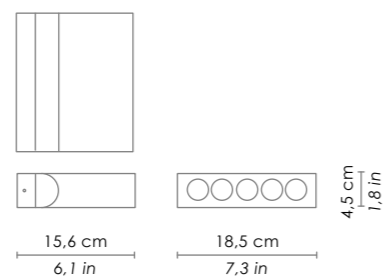

LED - 3000K - CRI>80 - 220-240V CE IP54

DIMENSIONS	CODE	METAL PART FINISHES		POWER LED	TOTAL ABSORPTION	LUMEN LAMP
parete - soffitto wall - ceiling		BIANCO WHITE	GRIGIO SCURO DARK GREY			
18,5 x 15,6 x h 4,5 cm / 7,3 x 6,1 x h 1,8 in	LD0171	B3	G3	9,2 W	10 W	724 lm

FINITURA PARTI METALLICHE / METAL PART FINISHES