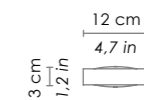

BI EMISSIONE / DOUBLE EMISSION

LED - 3000K - CRI>80 - 220-240V CE **IP54**

	DIMENSIONS	CODE	POWER LED	TOTAL ABSORPTION	LUMEN LAMP
parete - mono emissione wall - single emission	12 x 12 x 3 cm / 4,7 x 4,7 x 1,2 in	LD0110B3	6 W	6 W	467 lm
parete - bi emissione wall - double emission	12 x 12 x 3 cm / 4,7 x 4,7 x 1,2 in	LD0111B3	2 x 6 W	2 x 6 W	2 x 467 lm