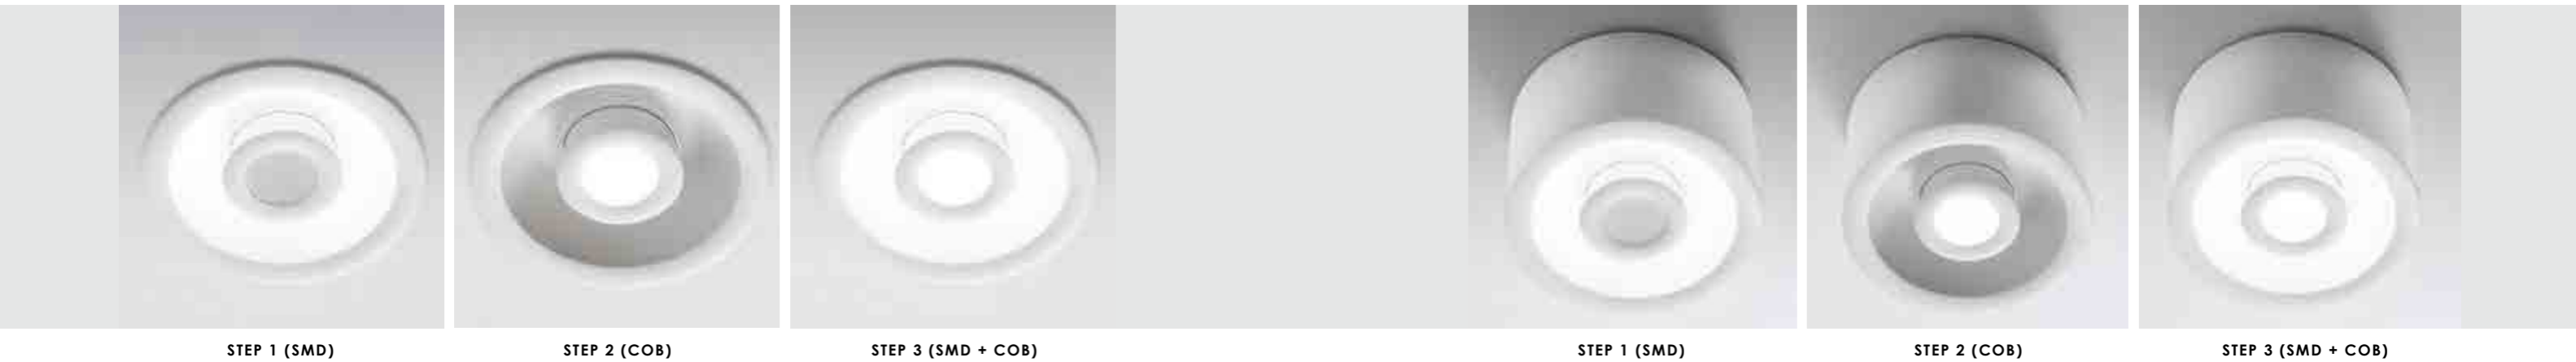

ECLIPSE TONDA

INCASSO - SOFFITTO
RECESSED - CEILING

SOFFITTO
CEILING

La lampada è controllata da un unico interruttore, con ogni ciclo di accensione ravvicinato cambia tipologia di illuminazione.

STEP 1 (SMD) - STEP 2 (COB) - STEP 3 (SMD + COB)

Lasciando la lampada spenta per un tempo prolungato alla sua riaccensione parte sempre dallo STEP 1

The lamp is controlled by a single switch, the type of illumination changes with each ignition cycle.

STEP 1 (SMD) - STEP 2 (COB) - STEP 3 (SMD + COB)

Leaving the lamp off, for a longer period, to its restart always starts from STEP 1.

LED - 3000K - CRI>80 - 100-240V CE IP20

	DIMENSIONS	CODE	POWER LED	TOTAL ABSORPTION	LUMEN LAMP	HOLE FOR FITTING
incasso	Ø 12 - h 3,5 cm / Ø 4,7 - h 1,4 in	LD0010B3	6,8 + 6,8 W	7 + 7 W	142 + 557 lm	Ø 11 cm / Ø 4,3 in
recessed	Ø 17,8 - h 3,5 cm / Ø 7 - h 1,4 in	LD0012B3	13,6 + 13,6 W	14 + 14 W	434 + 1015 lm	Ø 16 cm / Ø 6,3 in

Alimentatore compreso / power adaptor included

LED versione on - off / on - off version - 3000K - CRI>80 - 100-240V CE IP20

	DIMENSIONS	CODE	POWER LED	TOTAL ABSORPTION	LUMEN LAMP	HOLE FOR FITTING
incasso	Ø 12 - h 3,5 cm / Ø 4,7 - h 1,4 in	LD0016B3	13,6 W	14 W	697 lm	Ø 11 cm / Ø 4,3 in
recessed	Ø 17,8 - h 3,5 cm / Ø 7 - h 1,4 in	LD0017B3	27,2 W	28 W	1446 lm	Ø 16 cm / Ø 6,3 in

Nuovi prodotti con unica accensione / new products with single ignition

La lampada è controllata da un unico interruttore, con ogni ciclo di accensione ravvicinato cambia tipologia di illuminazione.

STEP 1 (SMD) - STEP 2 (COB) - STEP 3 (SMD + COB)

Lasciando la lampada spenta per un tempo prolungato alla sua riaccensione parte sempre dallo STEP 1

The lamp is controlled by a single switch, the type of illumination changes with each ignition cycle.

STEP 1 (SMD) - STEP 2 (COB) - STEP 3 (SMD + COB)

Leaving the lamp off, for a longer period, to its restart always starts from STEP 1.