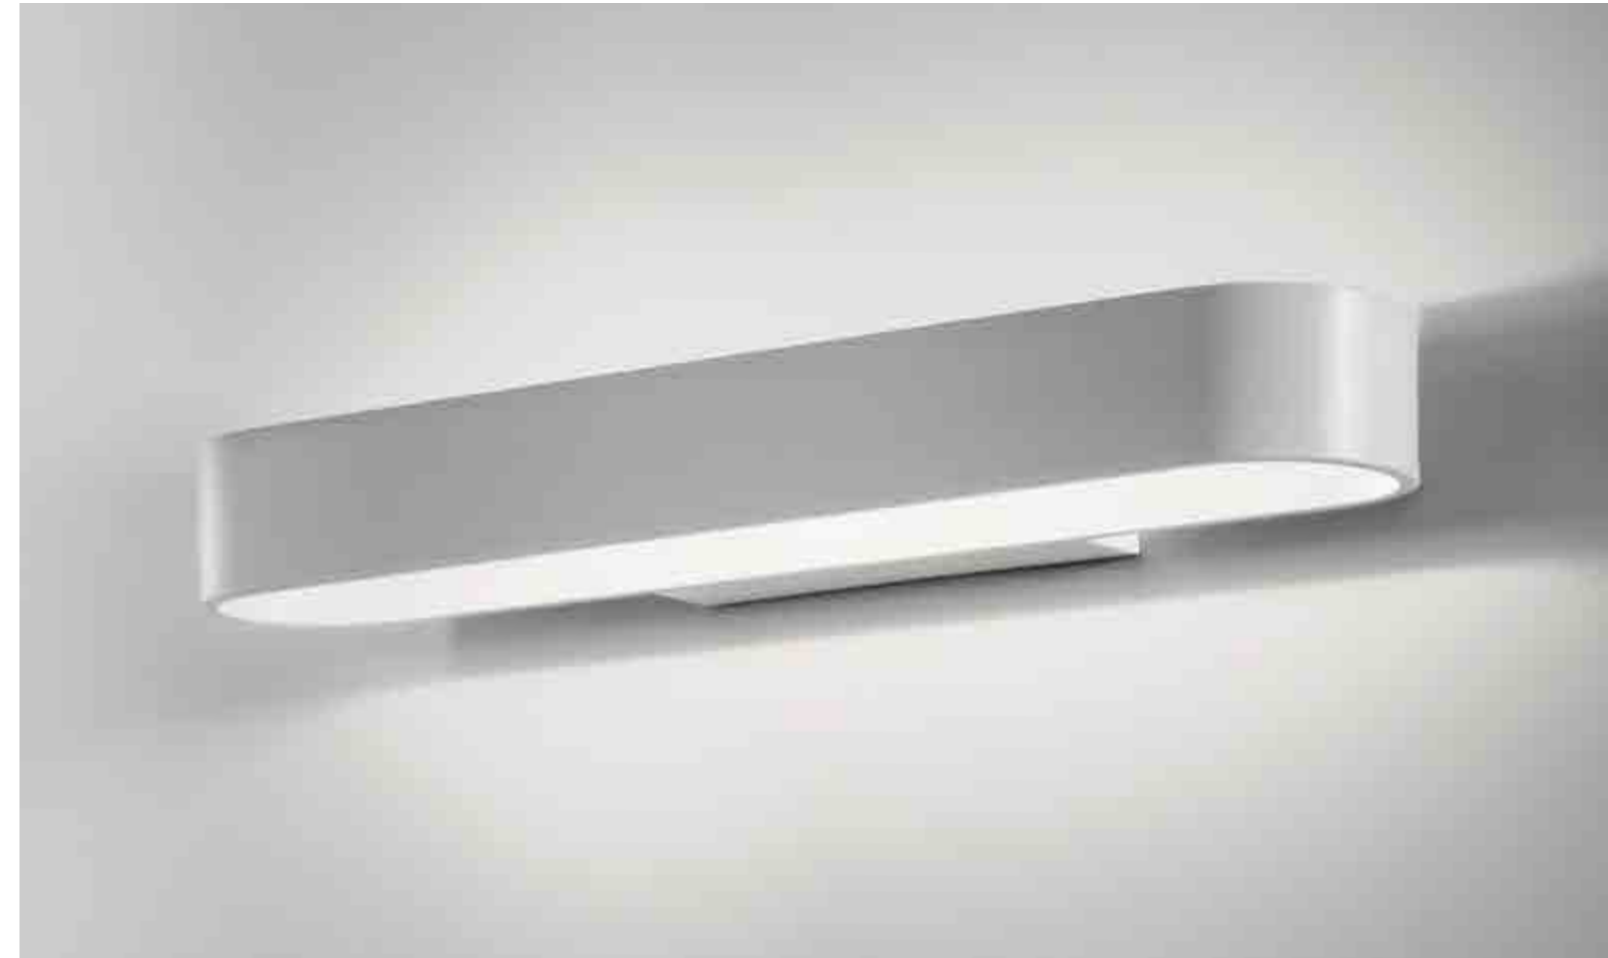

Collezione di lampade a parete con corpo in pressofusione di alluminio verniciato bianco opaco, diffusore in policarbonato satinato e fonte luminosa a LED.

A collection of wall lamps with a matt white painted die-cast aluminium fixture, a satin finish polycarbonate diffuser and a LED light source.