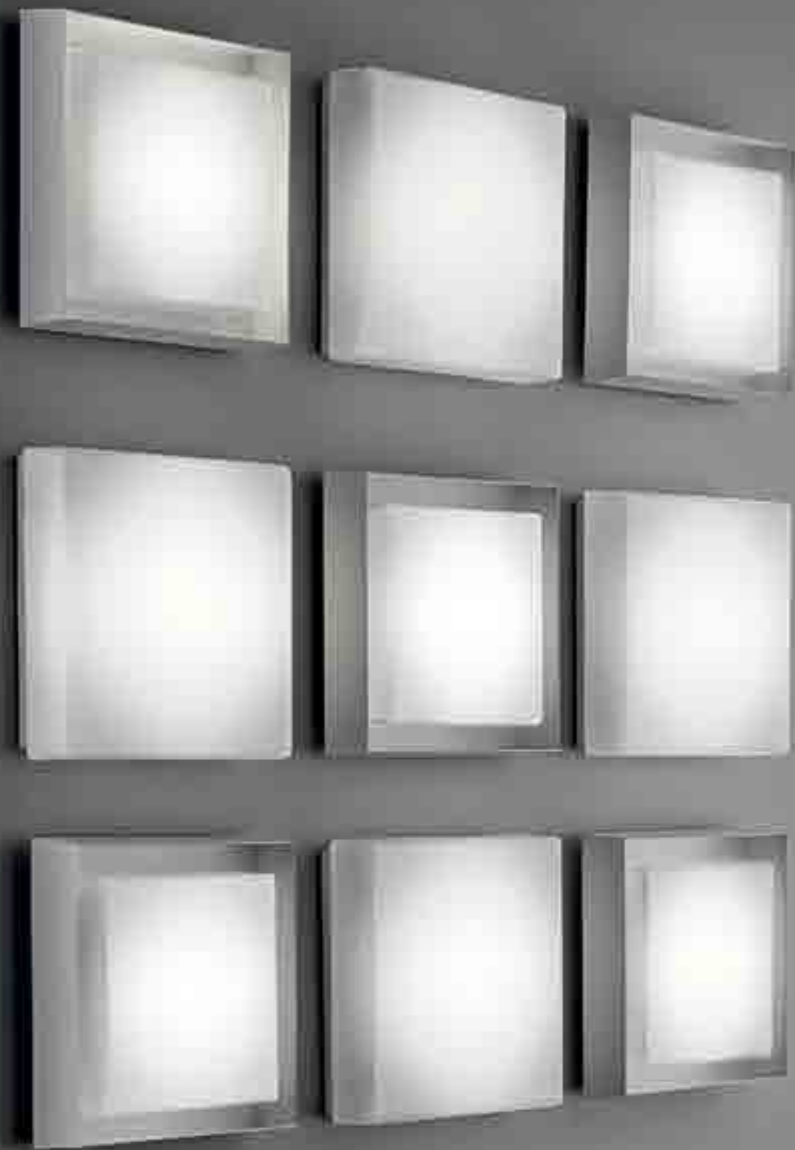

LED 2700K - 4000K su richiesta / on request

...IP44 su richiesta / on request

FINITURA PARTI METALLICHE / METAL PART FINISHES

Cromo / chrome

Bianco / white

LUCCA / CAORLE

**Esempio di composizione / customized composition**  
COLLEZIONE LUCCA E CAORLE / CAORLE AND LUCCA COLLECTION