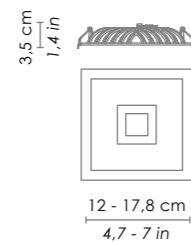

LED - 3000K - CRI>80 - 100-240V CE IP20

	DIMENSIONS	CODE	POWER LED	TOTAL ABSORPTION	LUMEN LAMP	HOLE FOR FITTING
incasso recessed	12 x 12 - h 3,5 cm / 4,7 x 4,7 - h 1,4 in	LD0013B3	6,8 + 6,8 W	7 + 7 W	142 + 557 lm	10,5 x 10,5 cm / 4,1 x 4,1 in
	17,8 x 17,8 - h 3,5 cm / 7 x 7 - h 1,4 in	LD0015B3	13,6 + 13,6 W	14 + 14 W	434 + 1015 lm	16 x 16 cm / 6,3 x 6,3 in

Alimentatore compreso / power adaptor included

LED versione on - off / on - off version - 3000K - CRI>80 - 100-240V CE IP20

	DIMENSIONS	CODE	POWER LED	TOTAL ABSORPTION	LUMEN LAMP	HOLE FOR FITTING
incasso recessed	12 x 12 - h 3,5 cm / 4,7 x 4,7 - h 1,4 in	LD0018B3	13,6 W	14 W	697 lm	10,5 x 10,5 cm / 4,1 x 4,1 in
	17,8 x 17,8 - h 3,5 cm / 7 x 7 - h 1,4 in	LD0019B3	27,2 W	28 W	1446 lm	16 x 16 cm / 6,3 x 6,3 in

Nuovi prodotti con unica accensione / new products with single ignition

LED - 3000K - CRI>80 - 100-240V CE IP20

	DIMENSIONS	CODE	POWER LED	TOTAL ABSORPTION	LUMEN LAMP
soffitto ceiling	12 x 12 - h 6,5 cm / 4,7 x 4,7 - h 2,5 in	LD0004B3	6,8 + 6,8 W	7 + 7 W	142 + 557 lm
	17,8 x 17,8 - h 6,5 cm / 7 x 7 - h 2,5 in	LD0006B3	13,6 + 13,6 W	14 + 14 W	434 + 1015 lm

LED versione on - off / on - off version - 3000K - CRI>80 - 100-240V CE IP20

	DIMENSIONS	CODE	POWER LED	TOTAL ABSORPTION	LUMEN LAMP
soffitto ceiling	12 x 12 - h 6,5 cm / 4,7 x 4,7 - h 2,5 in	LD0007B3	13,6 W	14 W	697 lm
	17,8 x 17,8 - h 6,5 cm / 7 x 7 - h 2,5 in	LD0008B3	27,2 W	28 W	1446 lm

Nuovi prodotti con unica accensione / new products with single ignition