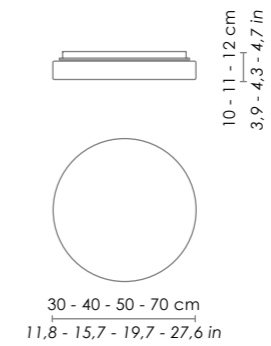

PARETE - SOFFITTO
WALL - CEILING