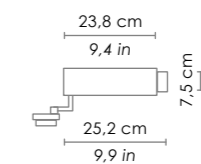

LED 220-240V - 3000K - CRI>80 - Cc IP20

	DIMENSIONS	CODE	METAL PART FINISHES		POWER LED	TOTAL ABSORPTION	LUMEN LAMP	BEAM ANGLE
			BIANCO WHITE	GRIGIO SCURO DARK GREY				
parete - soffitto wall - ceiling	Ø 7,5 ; h 23,8 - 25,2 cm / Ø 2,2 ; h 9,4 - 9,9 in	LD0196	B3	G3	21 W	23,5 W	2000 lm	20° - 50°
	Ø 9,8 ; h 24,8 - 26,2 cm / Ø 3,8 ; h 9,7 - 10,3 in	LD0197	B3	G3	32 W	35 W	3000 lm	20° - 60°
binario / track	Ø 7,5 ; h 23,8 - 25,2 cm / Ø 2,2 ; h 9,4 - 9,9 in	LD0198	B3	G3	21 W	23,5 W	2000 lm	20° - 50°
	Ø 9,8 ; h 24,8 - 26,2 cm / Ø 3,8 ; h 9,7 - 10,3 in	LD0199	B3	G3	32 W	35 W	3000 lm	20° - 60°