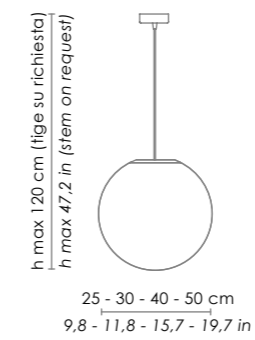

SOFFITTO / CEILING

SOSPENSIONE / HANGING

TAVOLO / TABLE

E27 220-240V CE IP20

	DIMENSIONS	CODE			LAMP CONNECTION	WATT MAX
		CROMO / CHROME	OTTONE / BRASS	BIANCO / WHITE		
sospensione hanging	Ø 25 cm / Ø 9,8 in	LL4103...	LL4103OS...	LL4103B...	E27	1 x 52 HS
	Ø 30 cm / Ø 11,8 in	LL4100...	LL4100OS...	LL4100B...	E27	1 x 70 HS
	Ø 40 cm / Ø 15,7 in	LL4101...	LL4101OS...	LL4101B...	E27	1 x 70 HS
	Ø 50 cm / Ø 19,7 in	LL4111...	LL4111OS...	LL4111B...	E27	1 x 105 HS
	Ø 60 cm / Ø 23,6 in	LL4112	LL4112OS	LL4112B	E27	2 x 52 HS
soffitto ceiling	Ø 25 cm / Ø 9,8 in	LL4203...	LL4203OS...	LL4203B...	E27	1 x 52 HS
	Ø 30 cm / Ø 11,8 in	LL4200...	LL4200OS...	LL4200B...	E27	1 x 70 HS
	Ø 40 cm / Ø 15,7 in	LL4201...	LL4201OS...	LL4201B...	E27	1 x 70 HS
	Ø 50 cm / Ø 19,7 in	LL4210...	LL4210OS...	LL4210B...	E27	1 x 105 HS
tavolo table lamp	Ø 25 cm / Ø 9,8 in	not available	not available	LL4303B...	E27	1 x 52 HS
	Ø 30 cm / Ø 11,8 in	not available	not available	LL4300B...	E27	1 x 70 HS
	Ø 40 cm / Ø 15,7 in	not available	not available	LL4301B...	E27	1 x 70 HS

CANOPY	DIMENSIONS	AVAILABLE ON
	Ø 10 - h 2,5 cm / Ø 3,9 - h 1,0 in	E27 IP20: Ø 25 - 30 - 40 - 50 - 60 cm
	Ø 11 - h 4,5 cm / Ø 4,3 - h 1,8 in	E27 IP44: Ø 25 - 30 - 40 - 50 cm

...IP44 su richiesta / on request

FINITURA PARTI METALLICHE / METAL PART FINISHES

Cromo / chrome

Ottone spazzolato / brushed brass

Bianco / white