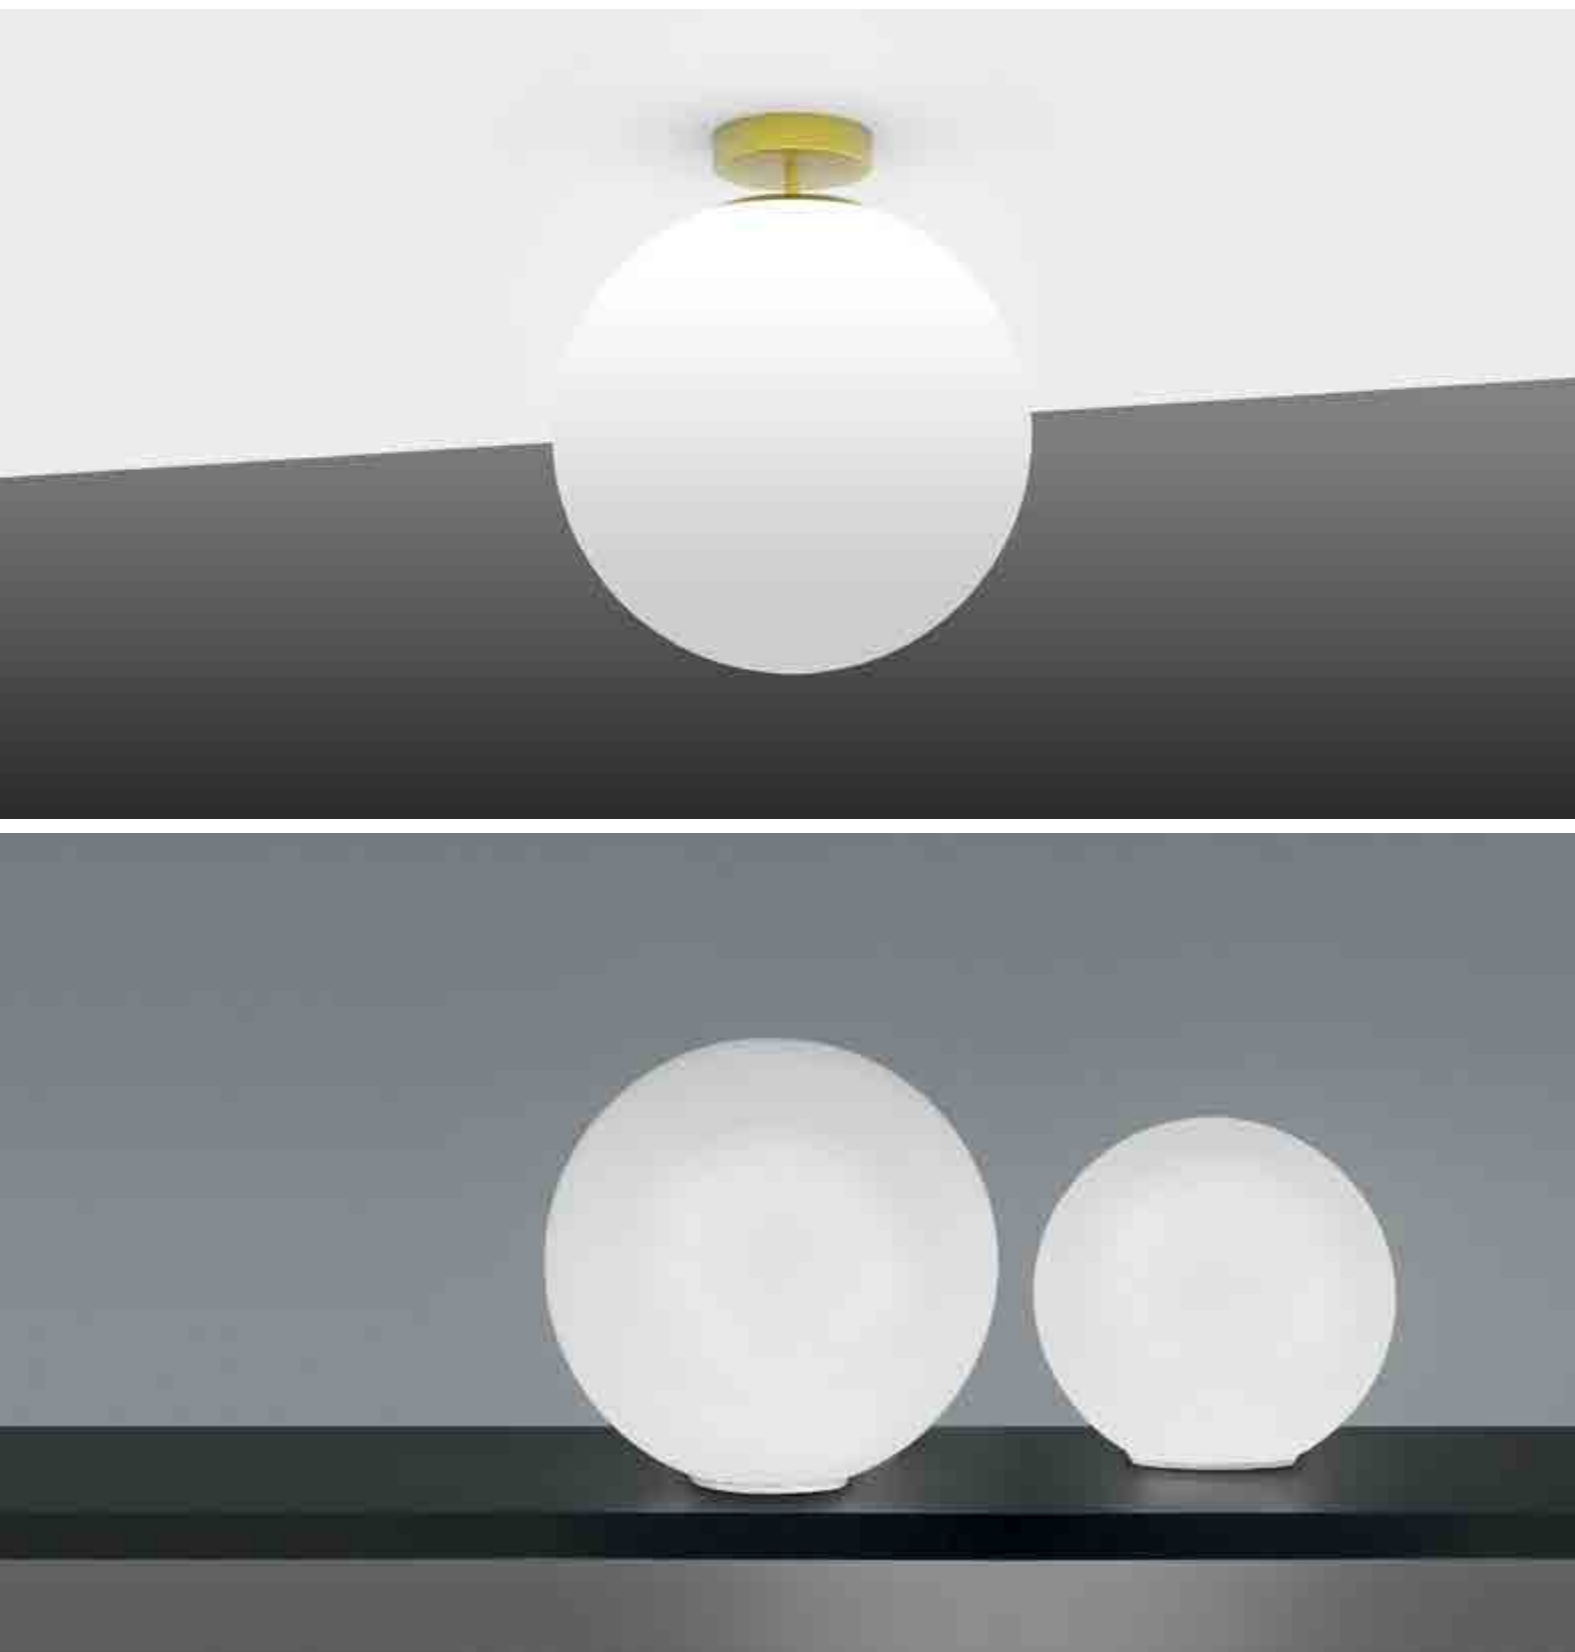

SFERIS

SOFFITTO / CEILING

SOSPENSIONE / HANGING

TAVOLO / TABLE

E27 220-240V CE IP20

	DIMENSIONS	CODE			LAMP CONNECTION	WATT MAX
		CROMO / CHROME	OTTONE / BRASS	BIANCO / WHITE		
sospensione hanging	Ø 25 cm / Ø 9,8 in	LL4103...	LL4103OS...	LL4103B...	E27	1 x 52 HS
	Ø 30 cm / Ø 11,8 in	LL4100...	LL4100OS...	LL4100B...	E27	1 x 70 HS
	Ø 40 cm / Ø 15,7 in	LL4101...	LL4101OS...	LL4101B...	E27	1 x 70 HS
	Ø 50 cm / Ø 19,7 in	LL4111...	LL4111OS...	LL4111B...	E27	1 x 105 HS
	Ø 60 cm / Ø 23,6 in	LL4112	LL4112OS	LL4112B	E27	2 x 52 HS
soffitto ceiling	Ø 25 cm / Ø 9,8 in	LL4203...	LL4203OS...	LL4203B...	E27	1 x 52 HS
	Ø 30 cm / Ø 11,8 in	LL4200...	LL4200OS...	LL4200B...	E27	1 x 70 HS
	Ø 40 cm / Ø 15,7 in	LL4201...	LL4201OS...	LL4201B...	E27	1 x 70 HS
	Ø 50 cm / Ø 19,7 in	LL4210...	LL4210OS...	LL4210B...	E27	1 x 105 HS
tavolo table lamp	Ø 25 cm / Ø 9,8 in	not available	not available	LL4303B...	E27	1 x 52 HS
	Ø 30 cm / Ø 11,8 in	not available	not available	LL4300B...	E27	1 x 70 HS
	Ø 40 cm / Ø 15,7 in	not available	not available	LL4301B...	E27	1 x 70 HS

CANOPY	DIMENSIONS	AVAILABLE ON
	Ø 10 - h 2,5 cm / Ø 3,9 - h 1,0 in	E27 IP20: Ø 25 - 30 - 40 - 50 - 60 cm
	Ø 11 - h 4,5 cm / Ø 4,3 - h 1,8 in	E27 IP44: Ø 25 - 30 - 40 - 50 cm

...IP44 su richiesta / on request

FINITURA PARTI METALLICHE / METAL PART FINISHES

Cromo / chrome

Ottone spazzolato / brushed brass

Bianco / white