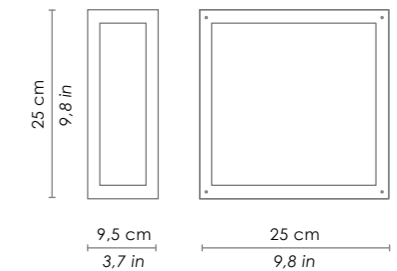

HOME

PARETE - SOFFITTO - TERRA
WALL - CEILING - FLOOR LAMP

Collezione di lampade a parete, soffitto e da terra con corpo in alluminio verniciato bianco opaco, grigio scuro o corten, diffusore in vetro pressato bianco e fonte luminosa a LED. La collezione Home ha un elevato grado di protezione che la rende adatta all'utilizzo interno ed esterno.

A collection of wall, ceiling and floor lamps with a matt white, dark grey or corten painted aluminium fixture, a white moulded glass diffuser and a LED light source. The Home collection has a high IP rating, making it ideal for indoor and outdoor use.

PARETE - SOFFITTO
WALL - CEILING

E27 220-240V CE IP54

	DIMENSIONS	CODE	METAL PART FINISHES			LAMP CONNECTION	WATT MAX
			BIANCO WHITE	GRIGIO SCURO DARK GREY	CORTEN		
parete wall	12,2 x 25 x h 9,5 cm / 4,8 x 9,8 x h 3,7 in	LL0250	B3	G3	R3	E27	42 WHS
	25 x 25 x h 9,5 cm / 9,8 x 9,8 x h 3,7 in	LL0251	B3	G3	R3	2 x E27	2 x 42 WHS

LED - 3000K - CRI>80 - 220-240V CE IP54

	DIMENSIONS	CODE	METAL PART FINISHES			POWER LED	TOTAL ABSORPTION	LUMEN LED BOARD
			BIANCO WHITE	GRIGIO SCURO DARK GREY	CORTEN			
parete wall	12,2 x 25 x h 9,5 cm / 4,8 x 9,8 x h 3,7 in	LD0250	B3	G3	R3	8,7 W	10 W	1310 lm
	25 x 25 x h 9,5 cm / 9,8 x 9,8 x h 3,7 in	LD0251	B3	G3	R3	2 x 8,7 W	2 x 10 W	2 x 1310 lm

LED 2700K - 4000K su richiesta / on request

FINITURA PARTI METALLICHE / METAL PART FINISHES

Bianco / white

Grigio scuro / dark grey

Corten