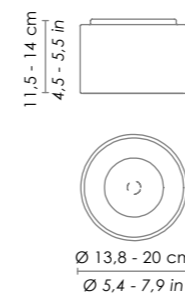

SOFFITTO CEILING

Collezione di lampade a soffitto con corpo in pressofusione di alluminio verniciato bianco opaco, diffusore in policarbonato trasparente e fonte luminosa a LED.

A collection of ceiling lamps with a matt white painted die-cast aluminium fixture, a clear polycarbonate diffuser and a LED light source.