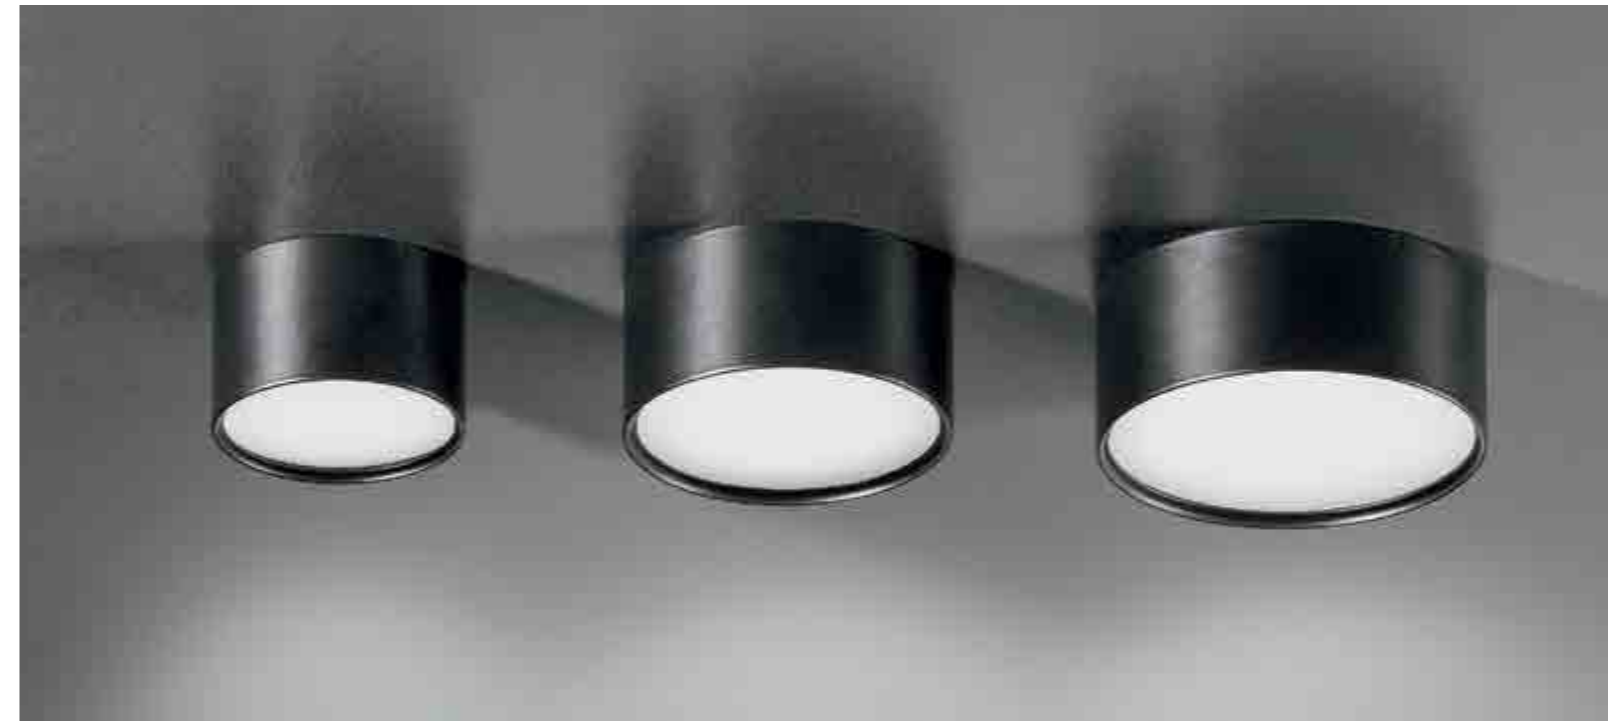

Collezione di lampade a parete e soffitto con corpo in pressofusione di alluminio verniciato nei colori bianco o nero opaco, diffusore in policarbonato bianco e fonte luminosa a LED.

A collection of wall and ceiling lamps with a matt white or black painted die-cast aluminium fixture, a white polycarbonate diffuser and a LED light source.