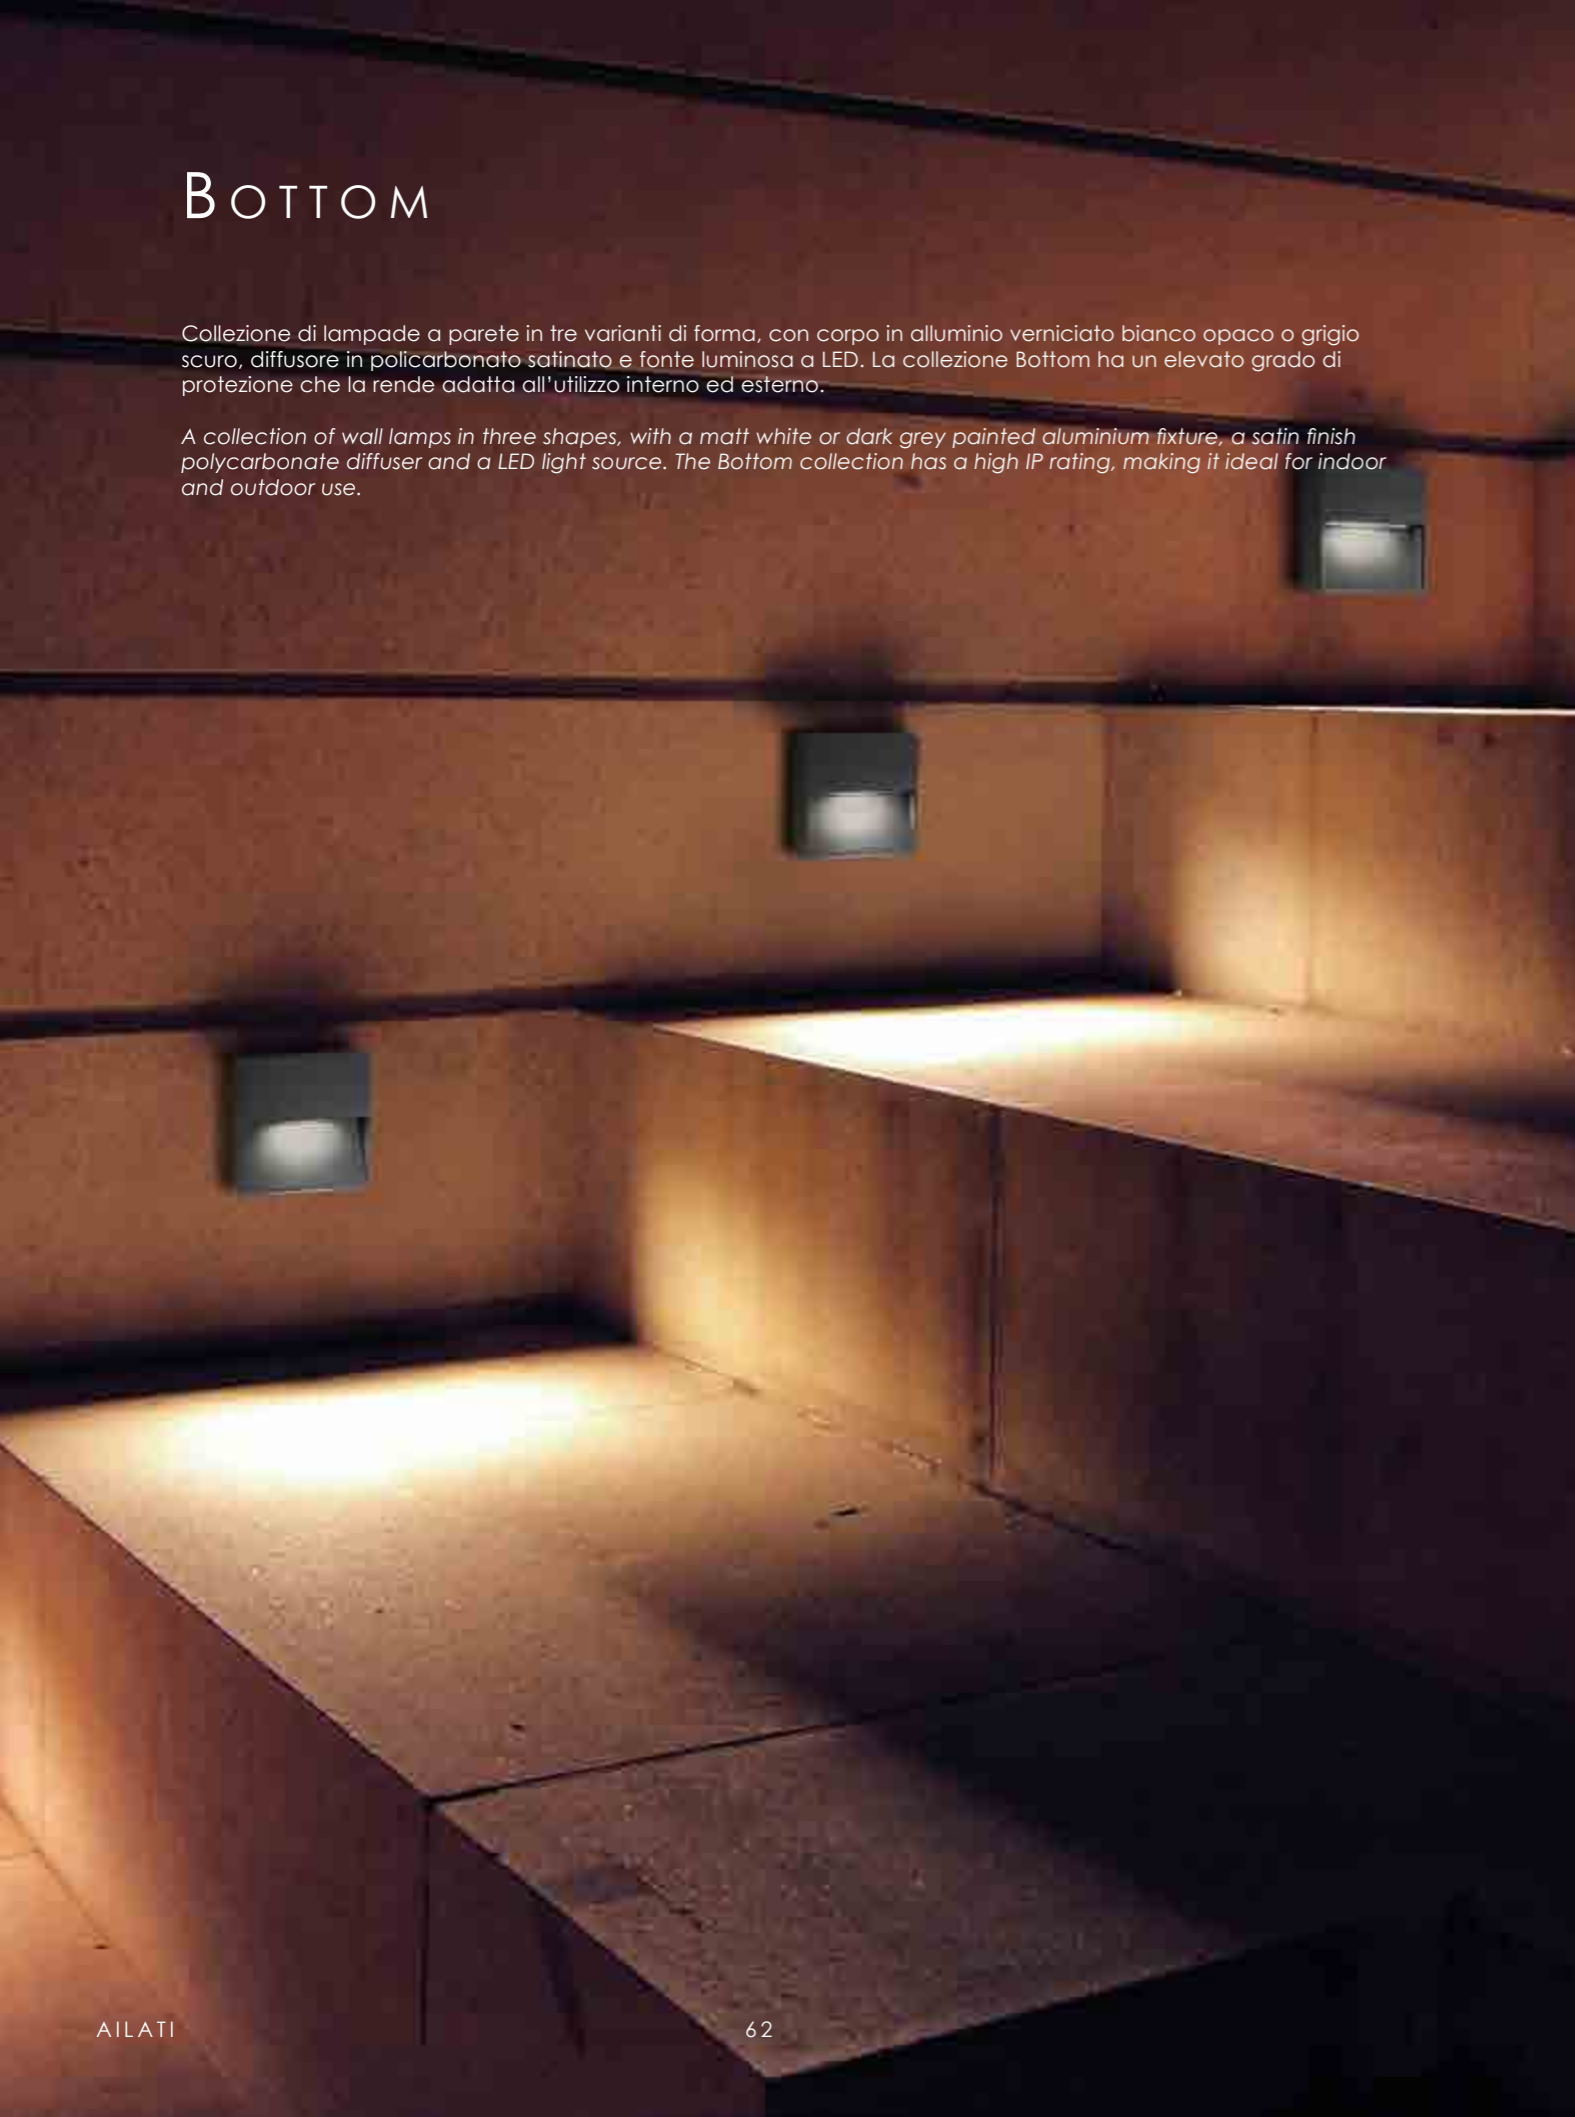

BOTTOM

Collezione di lampade a parete in tre varianti di forma, con corpo in alluminio verniciato bianco opaco o grigio scuro, diffusore in policarbonato satinato e fonte luminosa a LED. La collezione Bottom ha un elevato grado di protezione che la rende adatta all'utilizzo interno ed esterno.

A collection of wall lamps in three shapes, with a matt white or dark grey painted aluminium fixture, a satin finish polycarbonate diffuser and a LED light source. The Bottom collection has a high IP rating, making it ideal for indoor and outdoor use.