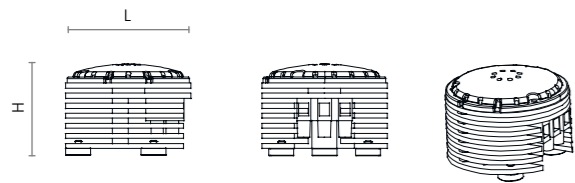

# RELAMPING KIT

ATTACCO CON MAGNETI O CON VITI  
FIXING WITH MAGNETS OR SCREWS

	CODE	L	L1	H
relamping kit	<b>LDSK01</b>	17 cm / 6,7 in	14 cm / 5,5 in	3,5 cm / 1,4 in
	<b>LDSK02</b>	22 cm / 8,6 in	22 cm / 8,6 in	3,5 cm / 1,4 in
	<b>LDSK03</b>	29 cm / 11,4 in	29 cm / 11,4 in	4 cm / 1,6 in
	<b>LDSK05</b>	17 cm / 6,7 in	14 cm / 5,5 in	3,5 cm / 1,4 in
	<b>LDSK06</b>	22 cm / 8,6 in	22 cm / 8,6 in	3,5 cm / 1,4 in
	<b>LDSK07</b>	29 cm / 11,4 in	29 cm / 11,4 in	4 cm / 1,6 in
	<b>LDSK11</b>	31 cm / 12,2 in	14 cm / 5,5 in	7 cm / 1,4 in
	<b>LDSK12</b>	31 cm / 12,2 in	22 cm / 8,6 in	7 cm / 1,4 in
<b>LDSK13</b>	31 cm / 12,2 in	29 cm / 11,4 in	7 cm / 1,4 in	