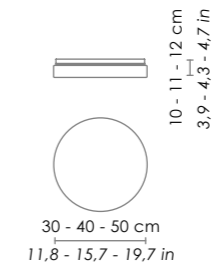

DRUM METAL

ATTACCO A BAIONETTA / TWIST-LOCK COUPLING

Collezione di lampade da parete e soffitto in vetro soffiato triplex opale satinato, con recuperatore di flusso in alluminio gofrato, base in policarbonato anti UV traslucido neutro. Parti metalliche disponibili nelle finiture cromo, verniciato bianco o nero opaco, verniciato lucido nei colori rosso, arancione, blu o verde. Chiusura vetro a baionetta. La collezione Drum metal ha un grado di protezione IP44.

A collection of wall and ceiling lamps in satin finish triplex opal blown glass, with an embossed aluminium flux recuperator, and anti-UV, neutral translucent polycarbonate base. Metal parts are available in the following finishes: chrome, matt black or white painted, glossy red, orange, blue or green painted. Twist-lock system for the glass component. The Drum metal collection has IP44 protection.

PARETE - SOFFITTO
WALL - CEILING