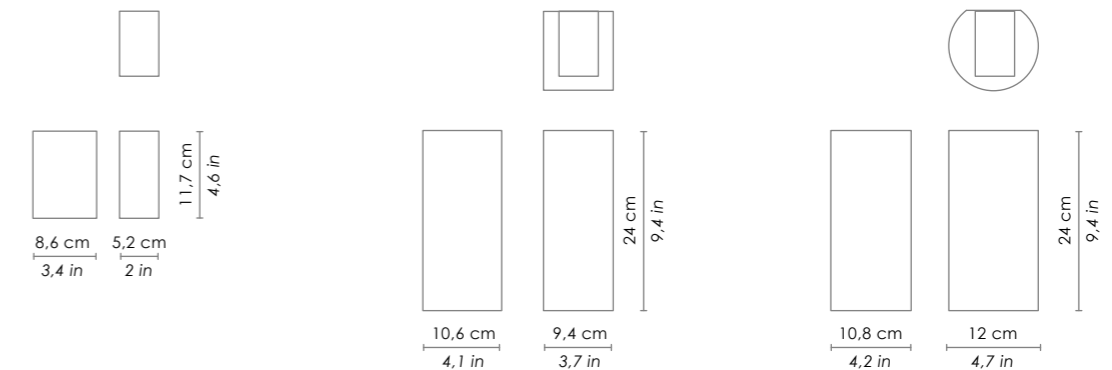

PARETE
WALL