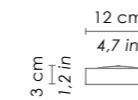

CICLOPE

PARETE WALL

Collezione di lampade a parete con corpo in pressofusione di alluminio verniciato bianco opaco, diffusore in policarbonato satinato e fonte luminosa a LED monoemissione o biemissione. La collezione Ciclope ha un grado di protezione IP54 idonea per uso esterno ed interno.

A collection of wall lamps with a matt white painted die-cast aluminium fixture, a satin finish polycarbonate diffuser and a single emission or double emission LED light source. The Ciclope collection has IP54 protection, making it ideal for internal and external use.

MONO EMISSIONE / SINGLE EMISSION

BI EMISSIONE / DOUBLE EMISSION

LED - 3000K - CRI>80 - 220-240V CE **IP54**

	DIMENSIONS	CODE	POWER LED	TOTAL ABSORPTION	LUMEN LAMP
parete - mono emissione wall - single emission	12 x 12 x 3 cm / 4,7 x 4,7 x 1,2 in	LD0110B3	6 W	6 W	467 lm
parete - bi emissione wall - double emission	12 x 12 x 3 cm / 4,7 x 4,7 x 1,2 in	LD0111B3	2 x 6 W	2 x 6 W	2 x 467 lm