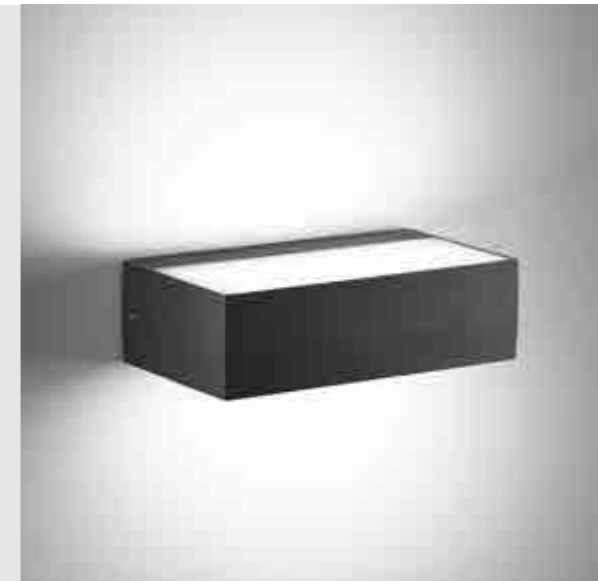

PARETE
WALL