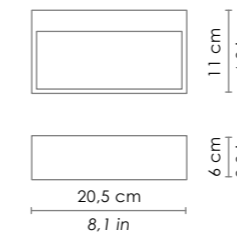

PARETE
WALL