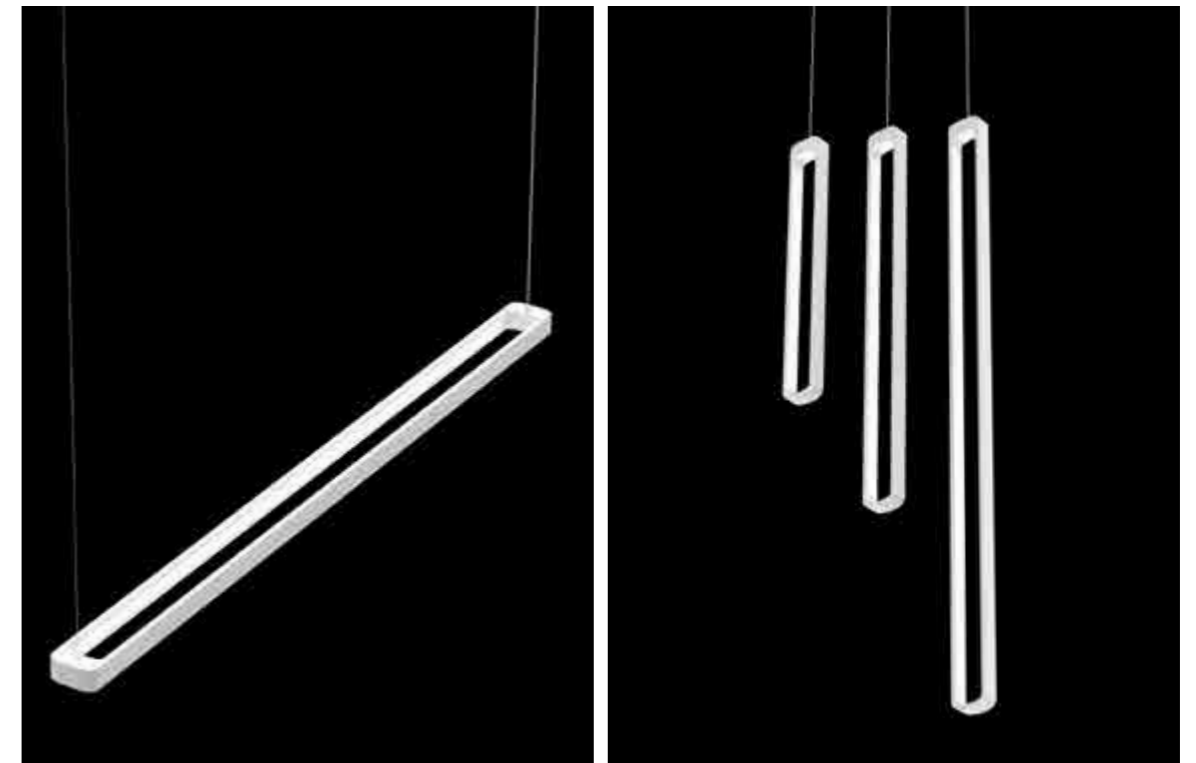

STRIPE

SOSPENSIONE
HANGING

LED - 3000K - CRI>80 - 100-240V CE IP20

	DIMENSIONS	CODE	POWER LED	TOTAL ABSORPTION	LUMEN LED BOARD	LUMEN LAMP
sospensione hanging	90,8 - h 150 cm / 35,7 - h 59 in	LD0370B3	23 W	25 W	2580 lm	1800 lm
	134 - h 150 cm / 52,8 - h 59 in	LD0371B3	35 W	39 W	3920 lm	2750 lm
	h 63 - 313 cm / h 24,8 - 123,2 in	LD0373B3	15 W	17 W	1720 lm	1200 lm
	h 89 - 339 cm / h 35 - 133,5 in	LD0374B3	23 W	25 W	2580 lm	1800 lm
	h 132 - 382 cm / h 52 - 150,4 in	LD0375B3	35 W	39 W	3920 lm	2750 lm