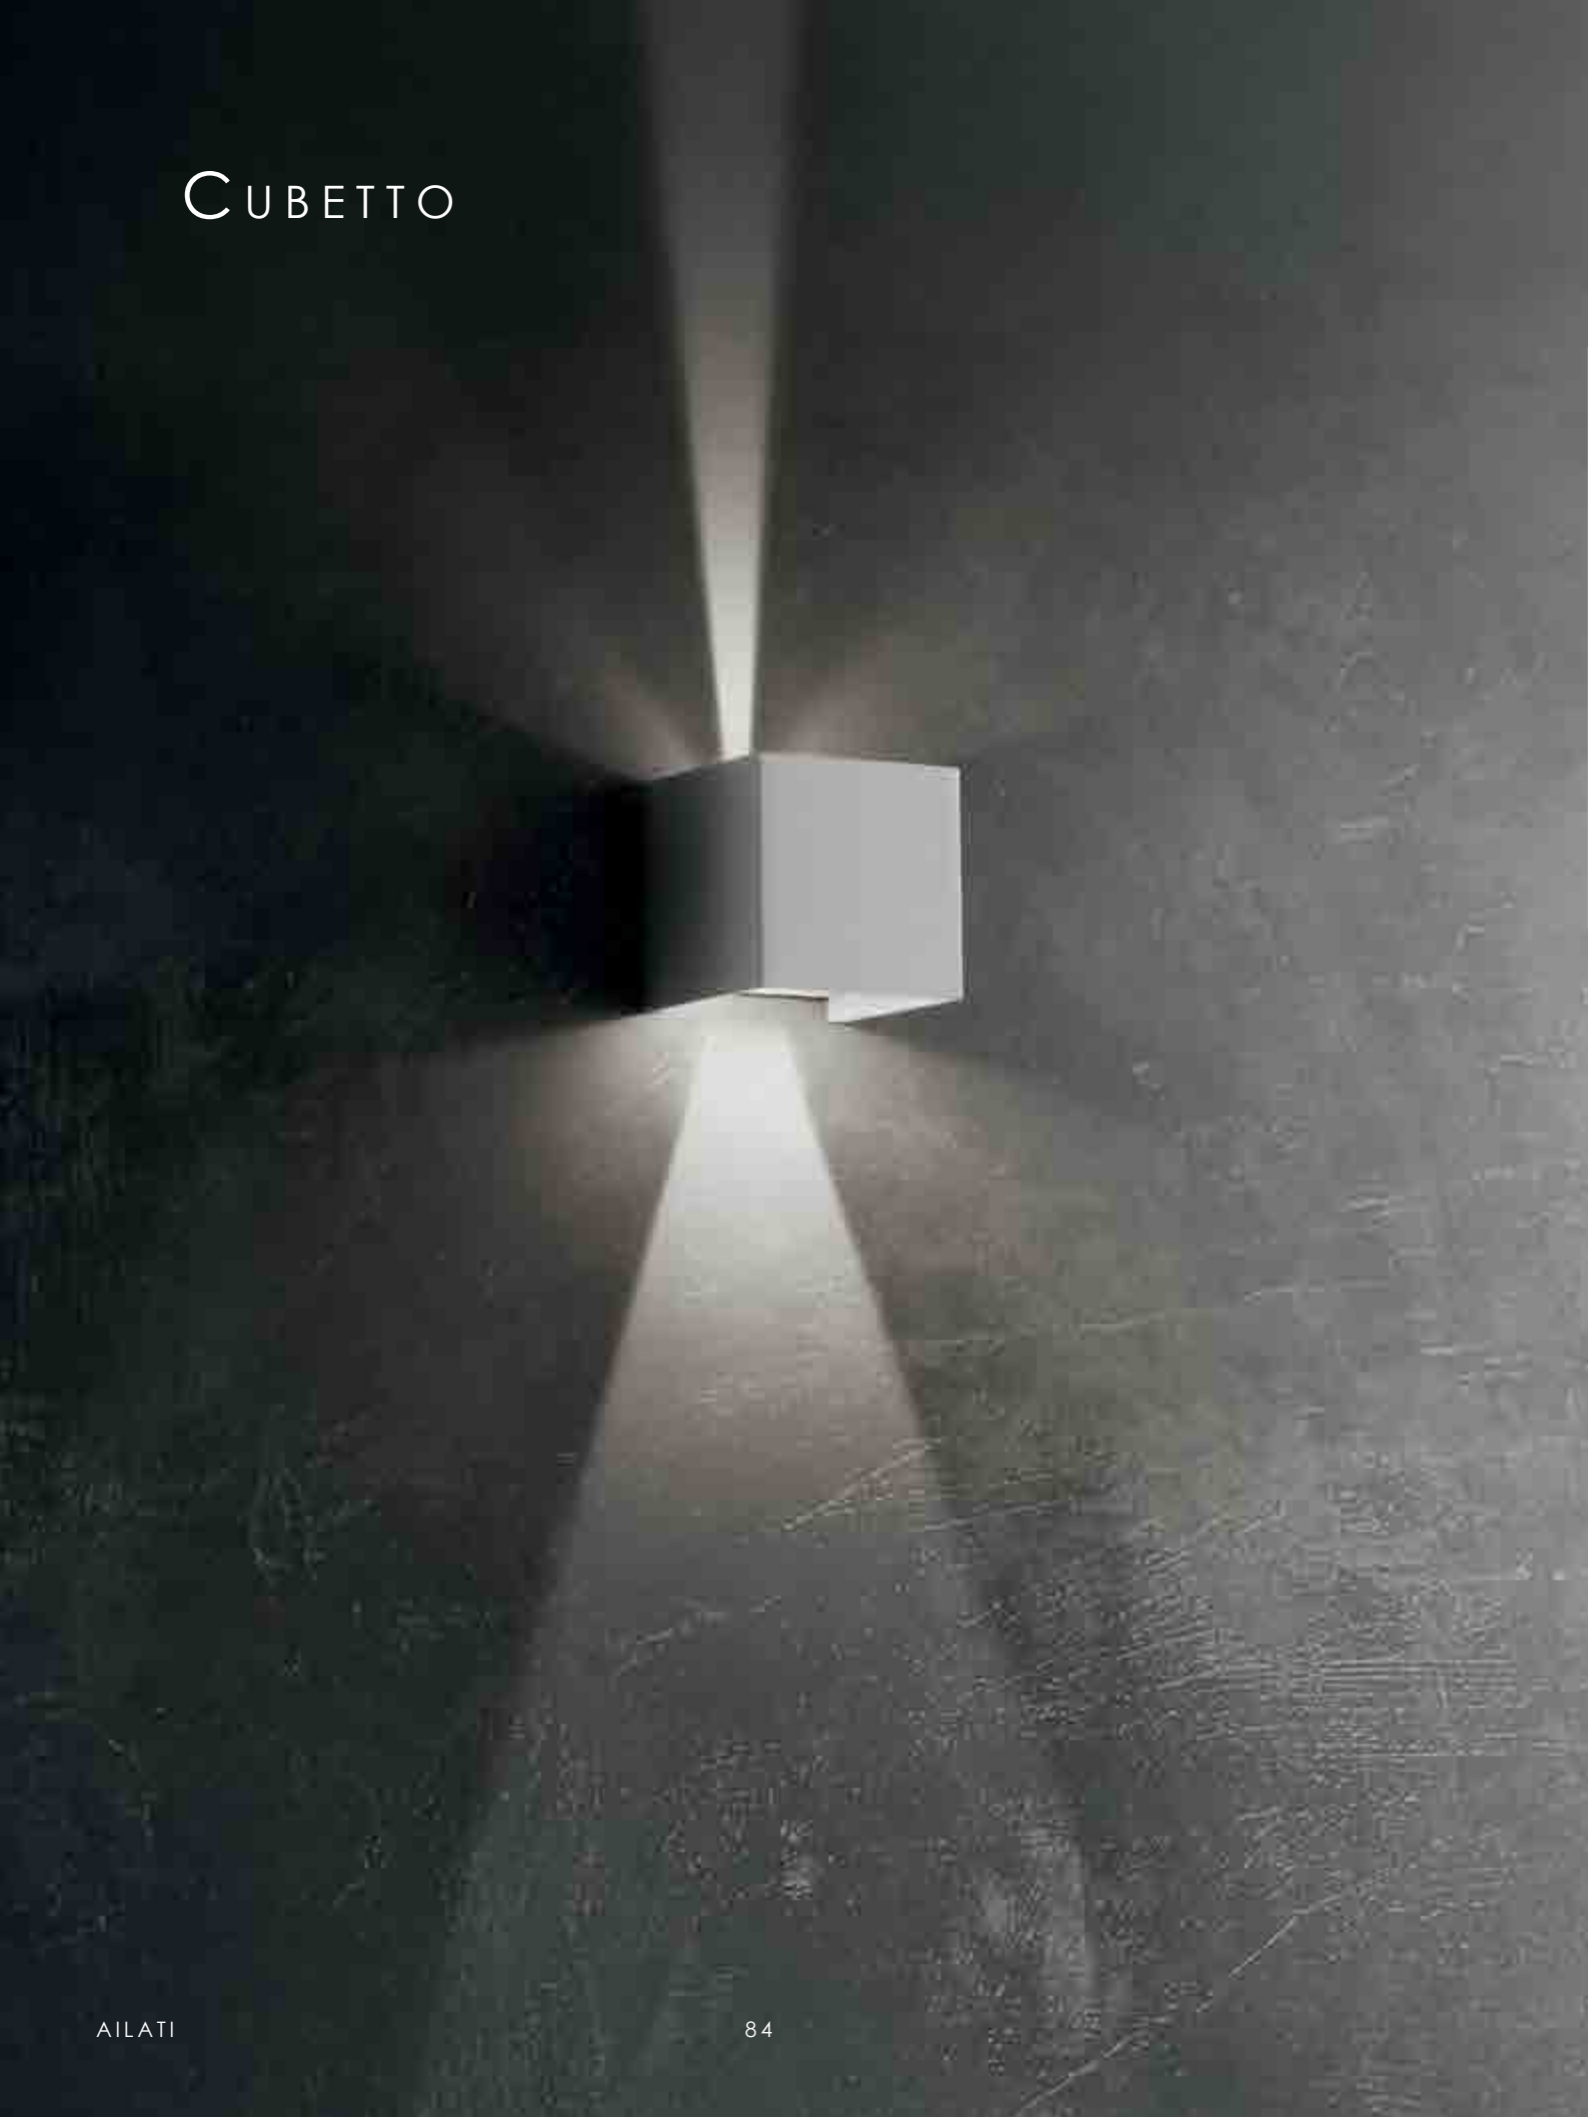

LED - 3000K - CRI>80 - 220-240V €€ IP54

	DIMENSIONS	CODE	METAL PART FINISHES		POWER LED	TOTAL ABSORPTION	LUMEN LAMP
			BIANCO WHITE	GRIGIO SCURO DARK GREY			
parete wall	10 x 10 x 10 cm / 3,9 x 3,9 x 3,9 in	LD0052	B3	G3	6 W	6,3 W	382 lm

FINITURA PARTI METALLICHE / METAL PART FINISHES

Bianco / white

Grigio scuro / dark grey