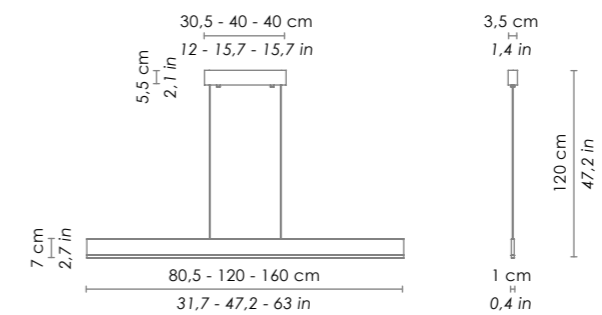

MONO EMISSIONE / SINGLE EMISSION

LED - 3000K - CRI>80 - 220-240V CE IP20

	DIMENSIONS	CODE	POWER LED	TOTAL ABSORPTION	LUMEN LAMP
sospensione hanging	80,5 x 1 x 120 cm / 31,7 x 0,4 x 47,2 in	LD0100B3	25 W	26,7 W	1889 lm
	120 x 1 x 120 cm / 47,2 x 0,4 x 47,2 in	LD0101B3	36 W	38,5 W	2686 lm
	160 x 1 x 120 cm / 63 x 0,4 x 47,2 in	LD0102B3	48 W	52 W	3593 lm