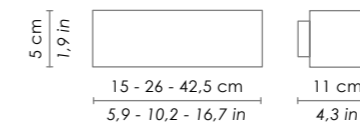

Collezione di lampade a parete con corpo in pressofusione di alluminio verniciato bianco opaco, diffusore in policarbonato satinato e fonte luminosa a LED.

A collection of wall lamps with a matt white painted die-cast aluminium fixture, a satin finish polycarbonate diffuser and a LED light source.