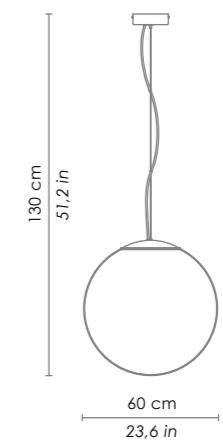

SOFFITTO / CEILING

SOSPENSIONE / HANGING

TAVOLO / TABLE

E27 220-240V CE IP20

	DIMENSIONS	CODE			LAMP CONNECTION	WATT MAX
		CROMO / CHROME	OTTONE / BRASS	BIANCO / WHITE		
sospensione hanging	Ø 25 cm / Ø 9,8 in	LL4103...	LL4103OS...	LL4103B...	E27	1 x 52 HS
	Ø 30 cm / Ø 11,8 in	LL4100...	LL4100OS...	LL4100B...	E27	1 x 70 HS
	Ø 40 cm / Ø 15,7 in	LL4101...	LL4101OS...	LL4101B...	E27	1 x 70 HS
	Ø 50 cm / Ø 19,7 in	LL4111...	LL4111OS...	LL4111B...	E27	1 x 105 HS
	Ø 60 cm / Ø 23,6 in	LL4112	LL4112OS	LL4112B	E27	2 x 52 HS
soffitto ceiling	Ø 25 cm / Ø 9,8 in	LL4203...	LL4203OS...	LL4203B...	E27	1 x 52 HS
	Ø 30 cm / Ø 11,8 in	LL4200...	LL4200OS...	LL4200B...	E27	1 x 70 HS
	Ø 40 cm / Ø 15,7 in	LL4201...	LL4201OS...	LL4201B...	E27	1 x 70 HS
	Ø 50 cm / Ø 19,7 in	LL4210...	LL4210OS...	LL4210B...	E27	1 x 105 HS
tavolo table lamp	Ø 25 cm / Ø 9,8 in	not available	not available	LL4303B...	E27	1 x 52 HS
	Ø 30 cm / Ø 11,8 in	not available	not available	LL4300B...	E27	1 x 70 HS
	Ø 40 cm / Ø 15,7 in	not available	not available	LL4301B...	E27	1 x 70 HS

CANOPY	DIMENSIONS	AVAILABLE ON
	Ø 10 - h 2,5 cm / Ø 3,9 - h 1,0 in	E27 IP20: Ø 25 - 30 - 40 - 50 - 60 cm
	Ø 11 - h 4,5 cm / Ø 4,3 - h 1,8 in	E27 IP44: Ø 25 - 30 - 40 - 50 cm

...IP44 su richiesta / on request

FINITURA PARTI METALLICHE / METAL PART FINISHES

Cromo / chrome

Ottone spazzolato / brushed brass

Bianco / white