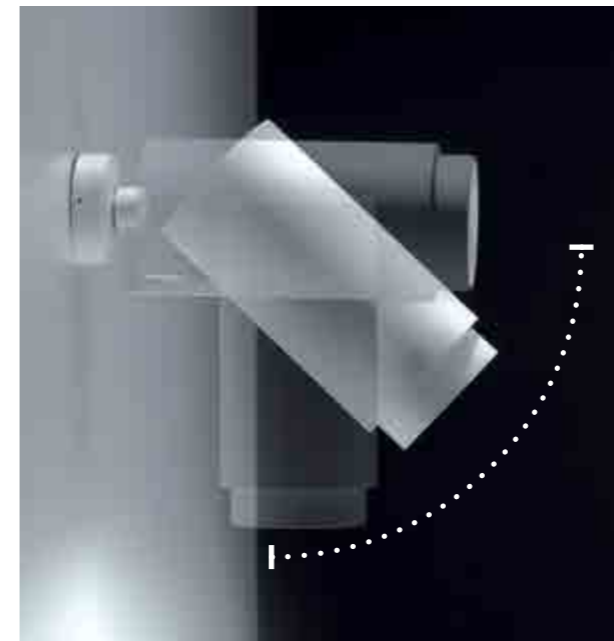

# STRIPE

**Design Federico de Majo**

Collezione di lampade a parete, soffitto, sospensione e da terra con corpo in alluminio verniciato bianco opaco, diffusore in policarbonato satinato e fonte luminosa a LED. La collezione Stripe magneto ha un particolare sistema di fissaggio del corpo lampada alla staffa di supporto. Questo sistema semplifica e velocizza l'installazione.

## FINITURA PARTI METALLICHE / METAL PART FINISHES

Bianco / white

Grigio scuro / dark grey

Attacco binario EU  
EU track fixing

LED 220-240V - 3000K - CRI>80 - Cc IP20

	DIMENSIONS	CODE	METAL PART FINISHES		POWER LED	TOTAL ABSORPTION	LUMEN LAMP	BEAM ANGLE
			BIANCO WHITE	GRIGIO SCURO DARK GREY				
parete - soffitto wall - ceiling	Ø 7,5 ; h 23,8 - 25,2 cm / Ø 2,2 ; h 9,4 - 9,9 in	LD0196	B3	G3	21 W	23,5 W	2000 lm	20° - 50°
	Ø 9,8 ; h 24,8 - 26,2 cm / Ø 3,8 ; h 9,7 - 10,3 in	LD0197	B3	G3	32 W	35 W	3000 lm	20° - 60°
binario / track	Ø 7,5 ; h 23,8 - 25,2 cm / Ø 2,2 ; h 9,4 - 9,9 in	LD0198	B3	G3	21 W	23,5 W	2000 lm	20° - 50°
	Ø 9,8 ; h 24,8 - 26,2 cm / Ø 3,8 ; h 9,7 - 10,3 in	LD0199	B3	G3	32 W	35 W	3000 lm	20° - 60°

# TUNNEL

Collezione di lampade a parete, con corpo in alluminio verniciato bianco opaco o grigio scuro, diffusore in policarbonato trasparente e fonte luminosa a LED. La collezione Tunnel ha un elevato grado di protezione che la rende adatta all'utilizzo interno ed esterno.