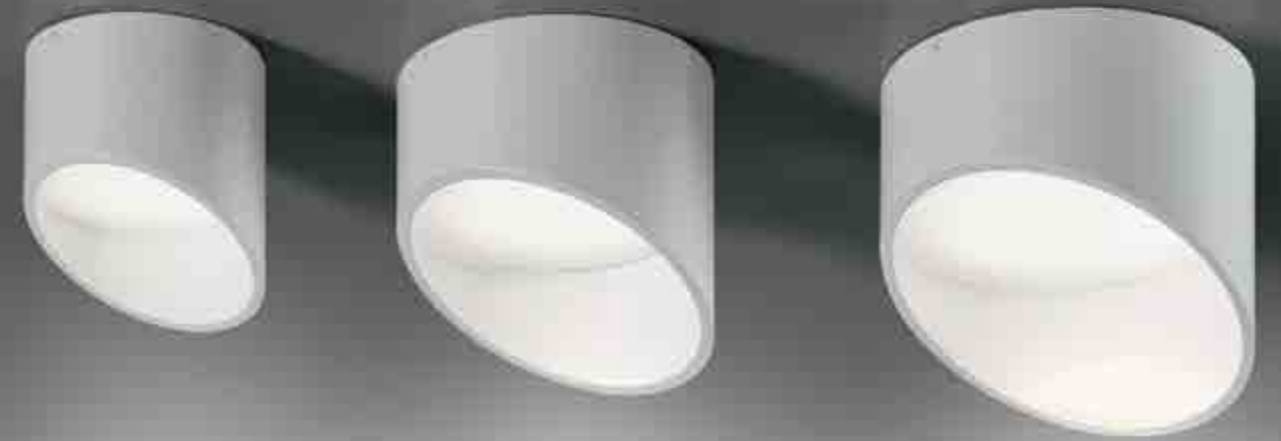

PARETE - SOFFITTO
WALL - CEILING