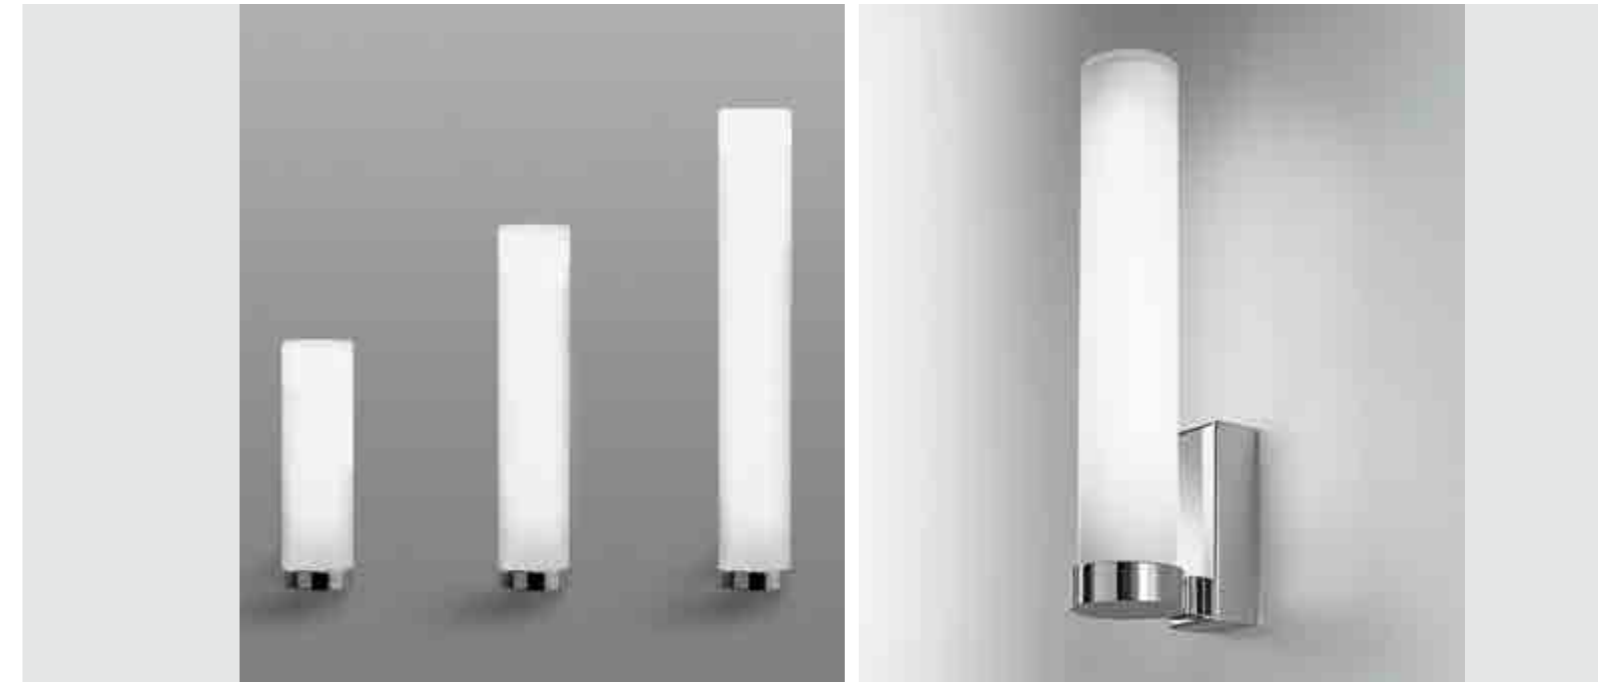

# STICK 65

PARETE - SOFFITTO  
WALL - CEILING

PARETE  
WALL

Collezione di lampade a parete e soffitto caratterizzate da una serie di cilindri in vetro soffiato opale triplex satinato, chiusi alle estremità per un effetto "tutta luce" ed una luminescenza ottimale. Parti metalliche cromate. L'applicazione di un innovativo sistema a vite applicato al vetro permette una facile installazione e manutenzione. La collezione Stick 65 ha un grado di protezione IP44.

A collection of wall and ceiling lamps featuring a set of cylinders in satin finish triplex opal blown glass, closed at the ends for an "all light" effect and optimum luminescence. Chrome metal parts. The application of an innovative screw system allows easy installation and maintenance. The Stick 65 collection has IP44 protection.