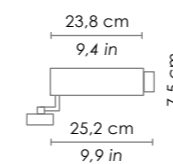

LED 220-240V - 3000K - CRI>80 - Cc IP20

	DIMENSIONS	CODE	METAL PART FINISHES		POWER LED	TOTAL ABSORPTION	LUMEN LAMP	BEAM ANGLE
			BIANCO WHITE	GRIGIO SCURO DARK GREY				
parete - soffitto wall - ceiling	Ø 7,5 ; h 23,8 - 25,2 cm / Ø 2,2 ; h 9,4 - 9,9 in	LD0196	B3	G3	21 W	23,5 W	2000 lm	20° - 50°
	Ø 9,8 ; h 24,8 - 26,2 cm / Ø 3,8 ; h 9,7 - 10,3 in	LD0197	B3	G3	32 W	35 W	3000 lm	20° - 60°
binario / track	Ø 7,5 ; h 23,8 - 25,2 cm / Ø 2,2 ; h 9,4 - 9,9 in	LD0198	B3	G3	21 W	23,5 W	2000 lm	20° - 50°
	Ø 9,8 ; h 24,8 - 26,2 cm / Ø 3,8 ; h 9,7 - 10,3 in	LD0199	B3	G3	32 W	35 W	3000 lm	20° - 60°