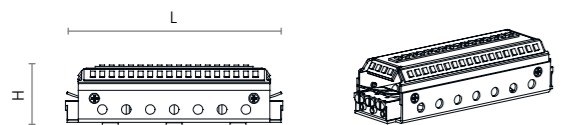

CODE	L	L1	H
relamping kit	LDSK16	14,1 cm / 5,5 in	4,4 cm / 1,7 in	4,3 cm / 1,7 in