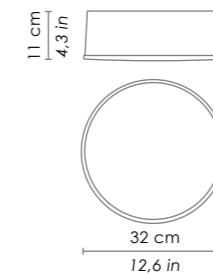

E27 220-240V CE IP43

DIMENSIONS	CODE	POLYCARBONATE BASE COLOURS						LAMP CONNECTION	WATT MAX
parete - soffitto / wall - ceiling		TRASPARENTE CLEAR	ROSSO RED	ARANCIO ORANGE	BLU BLUE	VERDE GREEN	GIALLO YELLOW	E27	2 x 42 HS
Ø 32 cm / Ø 12,6 in	LL8411	NE	RO	AR	BL	VE	GI		

LED - 3000K - CRI>80 - 220-240V CE IP43

DIMENSIONS	CODE	POLYCARBONATE BASE COLOURS						TOTAL ABSORPTION	LUMEN LED BOARD
parete - soffitto / wall - ceiling		TRASPARENTE CLEAR	ROSSO RED	ARANCIO ORANGE	BLU BLUE	VERDE GREEN	GIALLO YELLOW	25 W	2117 lm
Ø 32 cm / Ø 12,6 in	LD8411	NE3	RO3	AR3	BL3	VE3	GI3		

LED dimmerabile / dimmable - 3000K - CRI>80 - 220-240V CE IP43

DIMENSIONS	CODE	POLYCARBONATE BASE COLOURS						TOTAL ABSORPTION	LUMEN LED BOARD	DIMMER
parete - soffitto / wall - ceiling		TRASPARENTE CLEAR	ROSSO RED	ARANCIO ORANGE	BLU BLUE	VERDE GREEN	GIALLO YELLOW	0 - 25 W	0-2117 lm	1/10V*
Ø 32 cm / Ø 12,6 in	LD8413	NE3	RO3	AR3	BL3	VE3	GI3			

* Regolabile mediante potenziometro / Adjustable using a potentiometer

LED 2700K - 4000K su richiesta / on request