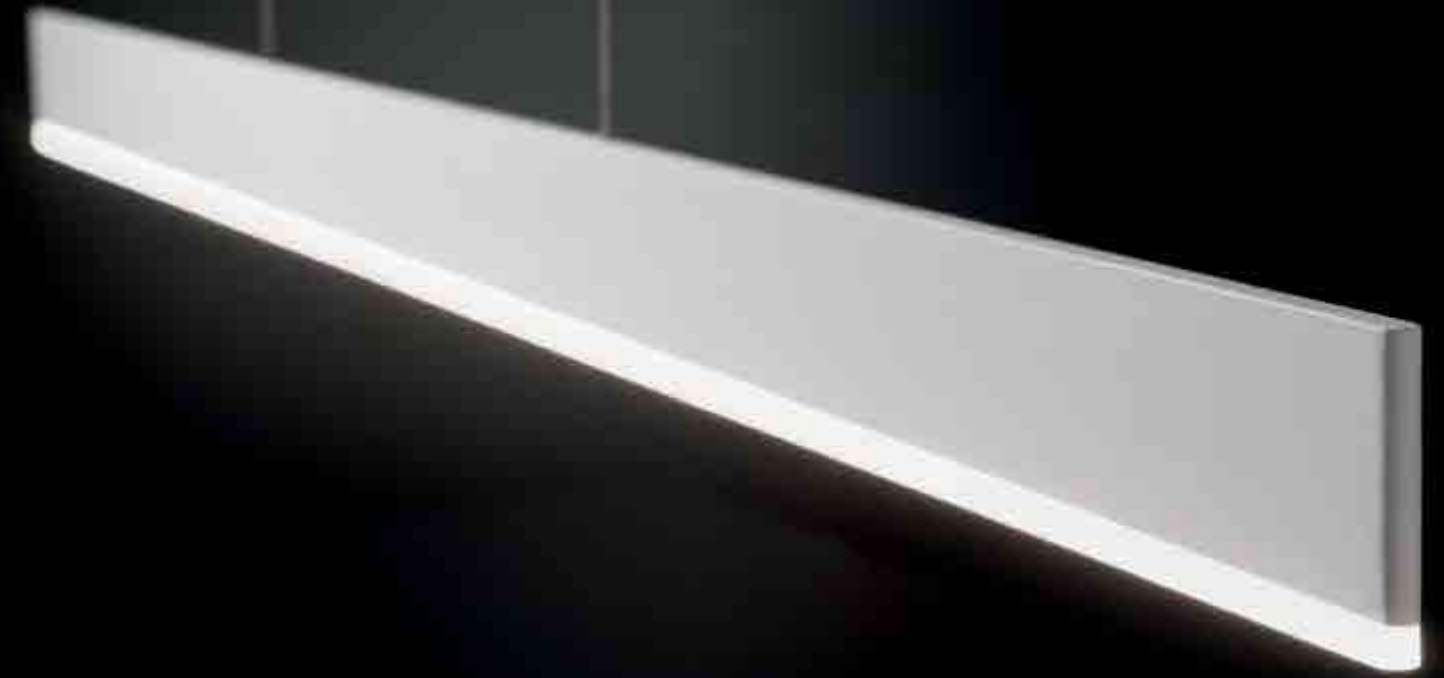

SOSPENSIONE
HANGING