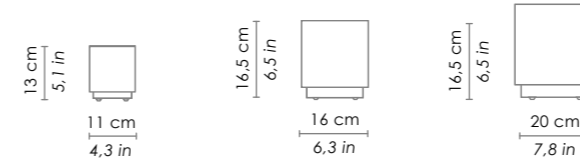

TAVOLO / TABLE