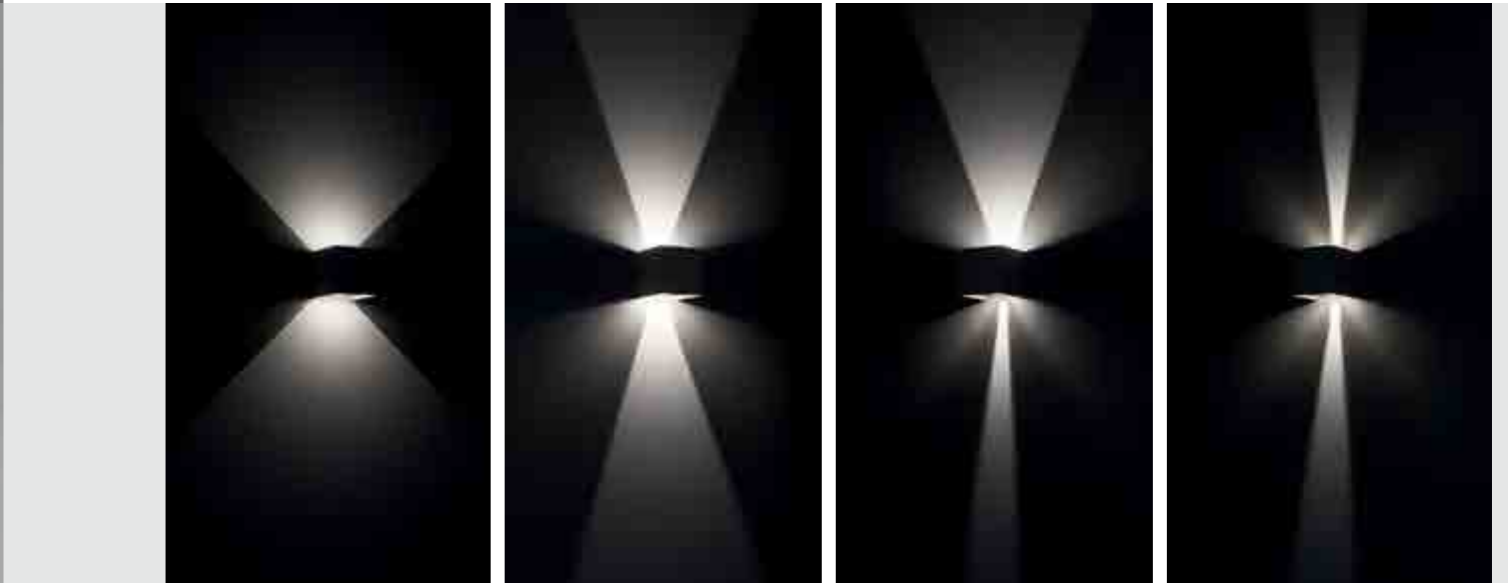

LED - 3000K - CRI>80 - 220-240V €€ IP54

	DIMENSIONS	CODE	METAL PART FINISHES		POWER LED	TOTAL ABSORPTION	LUMEN LAMP
			BIANCO WHITE	GRIGIO SCURO DARK GREY			
parete wall	10 x 10 x 10 cm / 3,9 x 3,9 x 3,9 in	LD0052	B3	G3	6 W	6,3 W	382 lm

FINITURA PARTI METALLICHE / METAL PART FINISHES

Bianco / white

Grigio scuro / dark grey