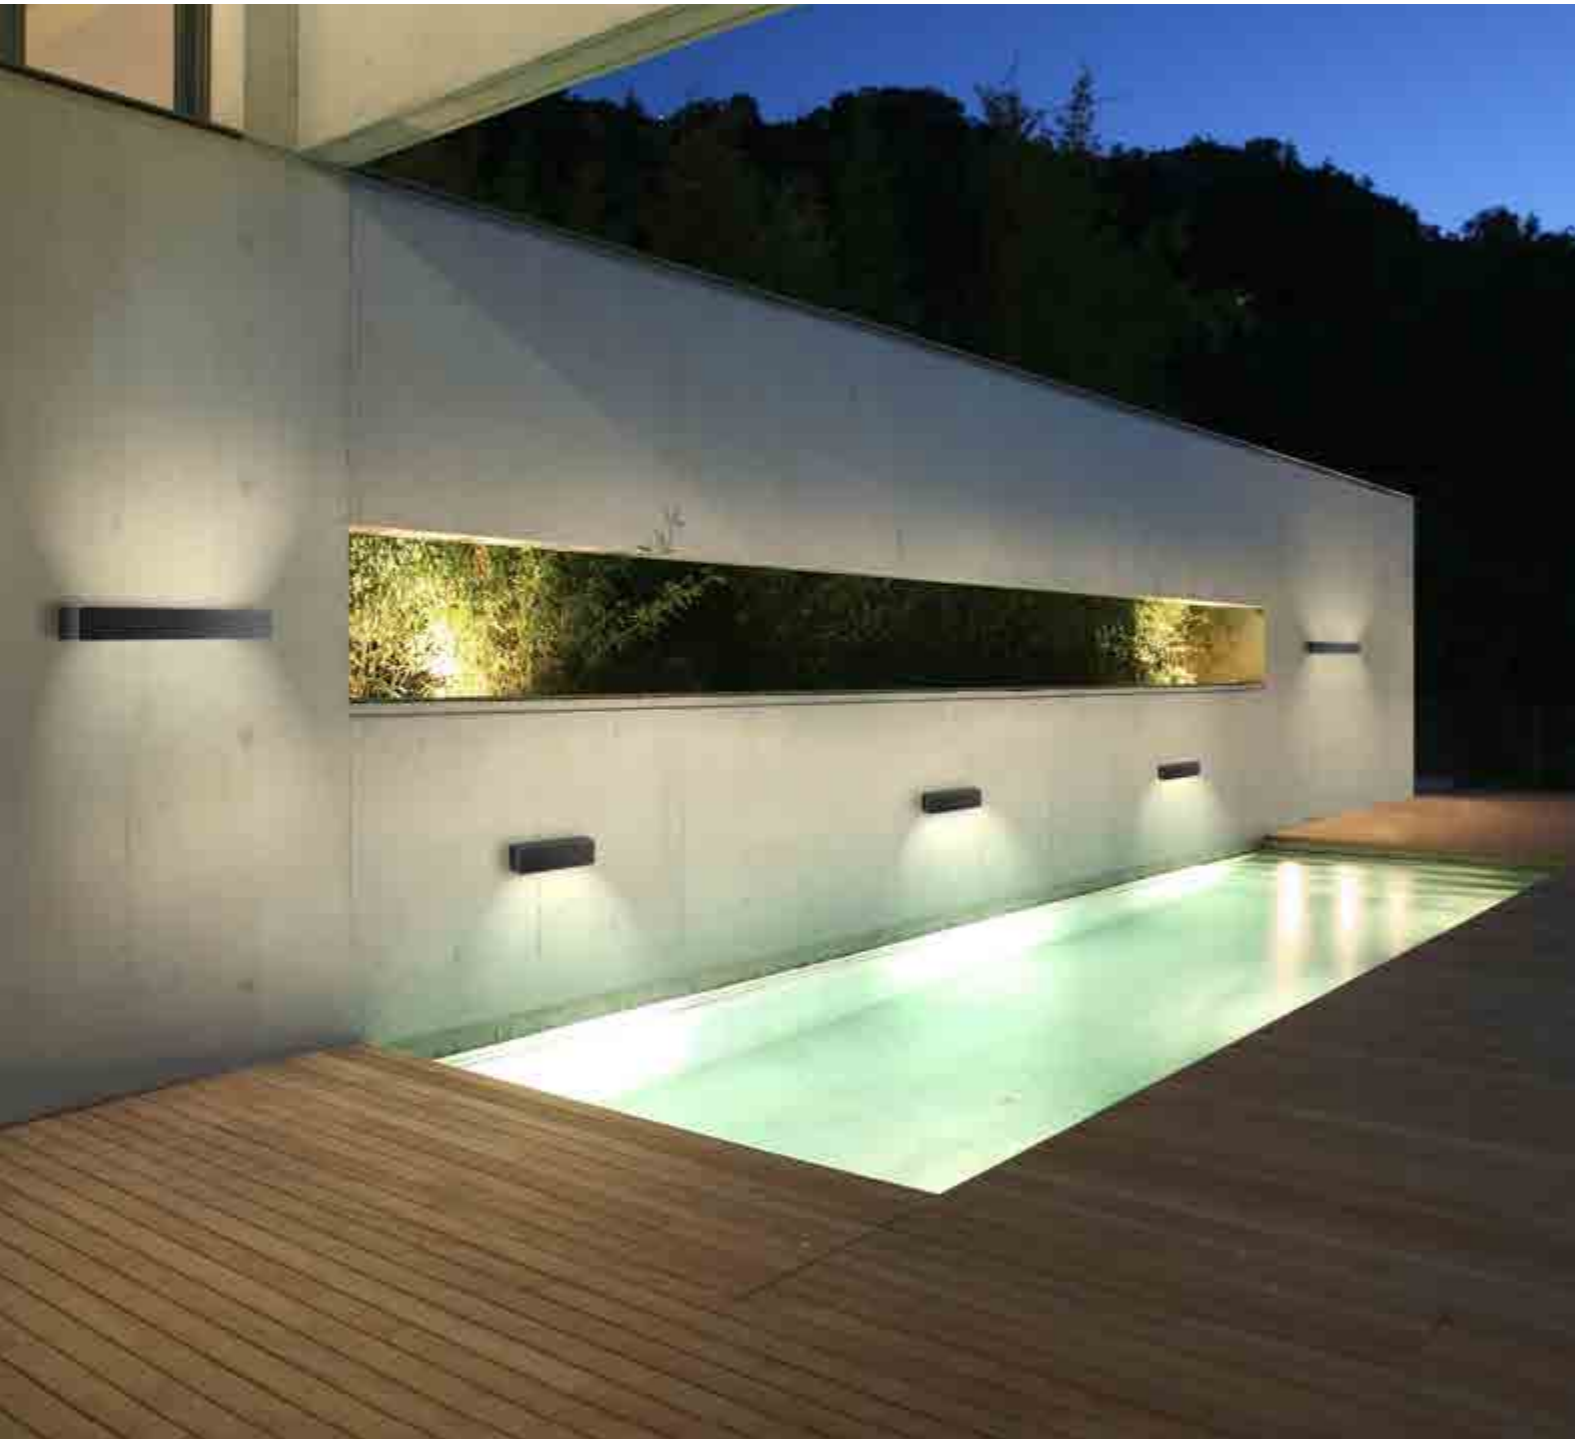

SLAT

PARETE
WALL

Collezione di lampade a parete, con corpo in alluminio verniciato bianco opaco, grigio scuro o corten, diffusore in policarbonato satinato e fonte luminosa a LED. La collezione Slat ha un elevato grado di protezione che la rende adatta all'utilizzo interno ed esterno.

A collection of wall lamps with a matt white, dark grey or corten painted aluminium fixture, a satin finish polycarbonate diffuser and a LED light source. The Slat collection has a high IP rating, making it ideal for indoor and outdoor use.

MONO EMISSIONE / SINGLE EMISSION