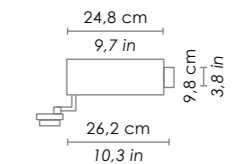

CALEIDO

SOSPENSIONE  
HANGING

Dettaglio terminale telescopico  
detail of optical system

LED 220-240V - 3000K - CRI>80 - €€ IP20

	DIMENSIONS	CODE	METAL PART FINISHES		POWER LED	TOTAL ABSORPTION	LUMEN LAMP	BEAM ANGLE
			BIANCO WHITE	GRIGIO SCURO DARK GREY				
sosopensione hanging	Ø 5,5 ; h 35 - 38,5 cm / Ø 2,2 ; h 13,7 - 15,1 in	LD0190	B3	G3	10 W	12 W	1000 lm	20° - 50°
	Ø 7,5 ; h 35 - 38,5 cm / Ø 2,9 ; h 13,7 - 15,1 in	LD0192	B3	G3	21 W	23,5 W	2000 lm	20° - 50°
	Ø 9,8 ; h 50 - 53,5 cm / Ø 3,8 ; h 19,7 - 21 in	LD0194	B3	G3	32 W	35 W	3000 lm	20° - 60°

## FINITURA PARTI METALLICHE / METAL PART FINISHES

Bianco / white

Grigio scuro / dark grey

Attacco binario EU  
EU track fixing

LED 220-240V - 3000K - CRI>80 - Cc IP20

	DIMENSIONS	CODE	METAL PART FINISHES		POWER LED	TOTAL ABSORPTION	LUMEN LAMP	BEAM ANGLE
			BIANCO WHITE	GRIGIO SCURO DARK GREY				
parete - soffitto wall - ceiling	Ø 7,5 ; h 23,8 - 25,2 cm / Ø 2,2 ; h 9,4 - 9,9 in	LD0196	B3	G3	21 W	23,5 W	2000 lm	20° - 50°
	Ø 9,8 ; h 24,8 - 26,2 cm / Ø 3,8 ; h 9,7 - 10,3 in	LD0197	B3	G3	32 W	35 W	3000 lm	20° - 60°
binario / track	Ø 7,5 ; h 23,8 - 25,2 cm / Ø 2,2 ; h 9,4 - 9,9 in	LD0198	B3	G3	21 W	23,5 W	2000 lm	20° - 50°
	Ø 9,8 ; h 24,8 - 26,2 cm / Ø 3,8 ; h 9,7 - 10,3 in	LD0199	B3	G3	32 W	35 W	3000 lm	20° - 60°