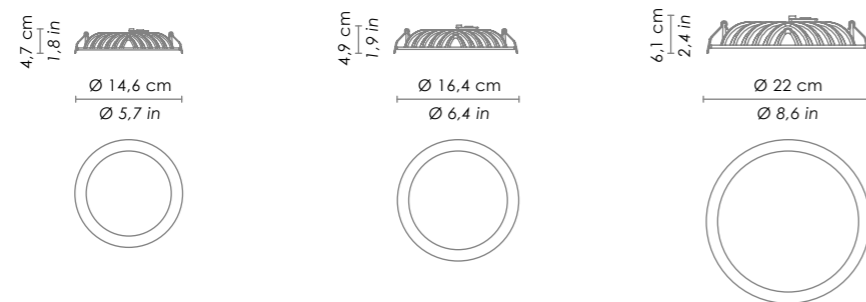

LED dimmerabile / dimmable - 3000K - CRI>80 - 220-240V CE IP20

	DIMENSIONS	CODE	TOTAL ABSORPTION	LUMEN LAMP	HOLE FOR FITTING
incasso recessed	Ø 14,6 - h 4,7 cm / Ø 5,7 - h 1,8 in	LD0146B3	0 - 12,8 W	0 - 595 lm	Ø 13 cm / Ø 5,1 in
	Ø 16,4 - h 4,9 cm / Ø 6,4 - h 1,9 in	LD0147B3	0 - 19,7 W	0 - 990 lm	Ø 15,5 cm / Ø 6,1 in
	Ø 22 - h 6,1 cm / Ø 8,6 - h 2,4 in	LD0148B3	0 - 24,5 W	0 - 1270 lm	Ø 20 cm / Ø 7,9 in

DIMMER COMPATIBILI / COMPATIBLE DIMMERS

Vimar 14135
Vimar 14136
Finder 15.81
Tecnel TE44895B
Tecnel TE7636
Tecnel TE7632

LED dimmerabile / dimmable - 3000K - CRI>80 - 220-240V CE IP20

	DIMENSIONS	CODE	TOTAL ABSORPTION	LUMEN LAMP
parete - soffitto wall - ceiling	Ø 10,7 - h 6 cm / Ø 4,2 - h 2,4 in	LD0140B3	0 - 8,5 W	0 - 319 lm
	Ø 14,6 - h 7,5 cm / Ø 5,7 - h 2,9 in	LD0141B3	0 - 12,8 W	0 - 595 lm
	Ø 16,4 - h 7,8 cm / Ø 6,4 - h 3 in	LD0142B3	0 - 19,7 W	0 - 990 lm
	Ø 22 - h 8,7 cm / Ø 8,6 - h 3,4 in	LD0143B3	0 - 24,5 W	0 - 1270 lm

DIMMER COMPATIBILI / COMPATIBLE DIMMERS

Vimar 14135
Vimar 14136
Finder 15.81
Tecnel TE44895B
Tecnel TE7636
Tecnel TE7632