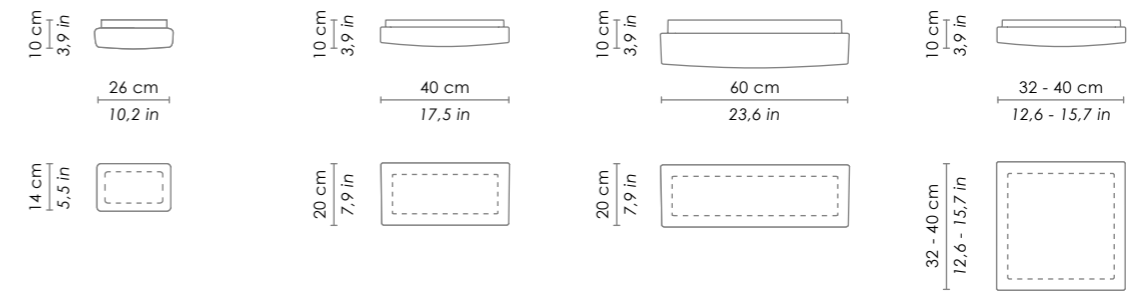

PARETE - SOFFITTO WALL - CEILING

E27 220-240V - 3000K - CRI>80 - C€ IP40

	DIMENSIONS	CODE	LAMP CONNECTION	WATT MAX
parete - soffitto wall - ceiling	14 x 26 cm / 5,5 x 10,2 in	LL3060	E27	1 x 70 HS
	20 x 40 cm / 7,9 x 15,7 in	LL3040	E27	2 x 52 HS
	32 x 32 cm / 12,6 x 12,6 in	LL3020	E27	2 x 52 HS
	40 x 40 cm / 15,7 x 15,7 in	LL3030	E27	2 x 70 HS
	20 x 60 cm / 7,9 x 23,6 in	LL3070	E27	3 x 52 HS

LED 220-240V - 3000K - CRI>80 - C€ IP40

	DIMENSIONS	CODE	TOTAL ABSORPTION	LUMEN LED BOARD
parete - soffitto wall - ceiling	32 x 32 cm / 12,6 x 12,6 in	LD302003	25 W	2117 lm
	40 x 40 cm / 15,7 x 15,7 in	LD303003	41 W	3791 lm
	20 x 60 cm / 7,9 x 23,6 in	LD304003	3 x 10 W	3 x 1310 lm
	14 x 26 cm / 5,5 x 10,2 in	LD306003	10 W	1310 lm
	20 x 40 cm / 7,9 x 15,7 in	LD307003	2 x 10 W	2 x 1310 lm

LED dimmerabile / dimmable 220-240V - 3000K - CRI>80 - C€ IP40

	DIMENSIONS	CODE	TOTAL ABSORPTION	LUMEN LED BOARD	DIMMER
parete - soffitto wall - ceiling	32 x 32 cm / 12,6 x 12,6 in	LD302203	0 - 25 W	0 - 2117 lm	1/10V*
	40 x 40 cm / 15,7 x 15,7 in	LD303203	0 - 41 W	0 - 3791 lm	1/10V*

* Regolabile mediante potenziometro / adjustable using a potentiometer

LED emergenza / emergency 1h S.A. 220-240V - 3000K - CRI>80 - C€ IP40

	DIMENSIONS	CODE	TOTAL ABSORPTION	LUMEN LED BOARD
parete - soffitto wall - ceiling	32 x 32 cm / 12,6 x 12,6 in	LD309203	6 - 25 W	470 - 2117 lm
	40 x 40 cm / 15,7 x 15,7 in	LD309103	12 - 41 W	760 - 3791 lm

LED 2700K - 4000K su richiesta / on request

Emergenza Versione con dispositivo di emergenza per l'alimentazione in luce permanente di una lampada. Autonomia 1h
Emergency Version with emergency device for powering one permanent lamp. Autonomy 1 hour.