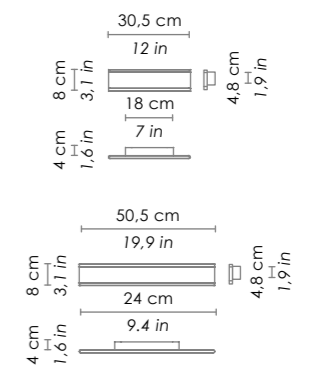

BI EMISSIONE / DOUBLE EMISSION

LED - 3000K - CRI>80 - 220-240V C€ IP20

	DIMENSIONS	CODE	POWER LED	TOTAL ABSORPTION	LUMEN LAMP
parete - mono emissione wall - single emission	30,5 x 7 x 4 cm / 12 x 2,7 x 1,6 in	LD0104B3	8 W	8,6 W	572 lm
	50,5 x 7 x 4 cm / 19,9 x 2,7 x 1,6 in	LD0106B3	12 W	13,2 W	911 lm
parete - bi emissione wall - double emission	30,5 x 8 x 4 cm / 12 x 3,1 x 1,6 in	LD0105B3	2 x 8 W	2 x 8,6 W	2 x 572 lm
	50,5 x 8 x 4 cm / 19,9 x 3,1 x 1,6 in	LD0107B3	2 x 12 W	2 x 13,2 W	2 x 911 lm