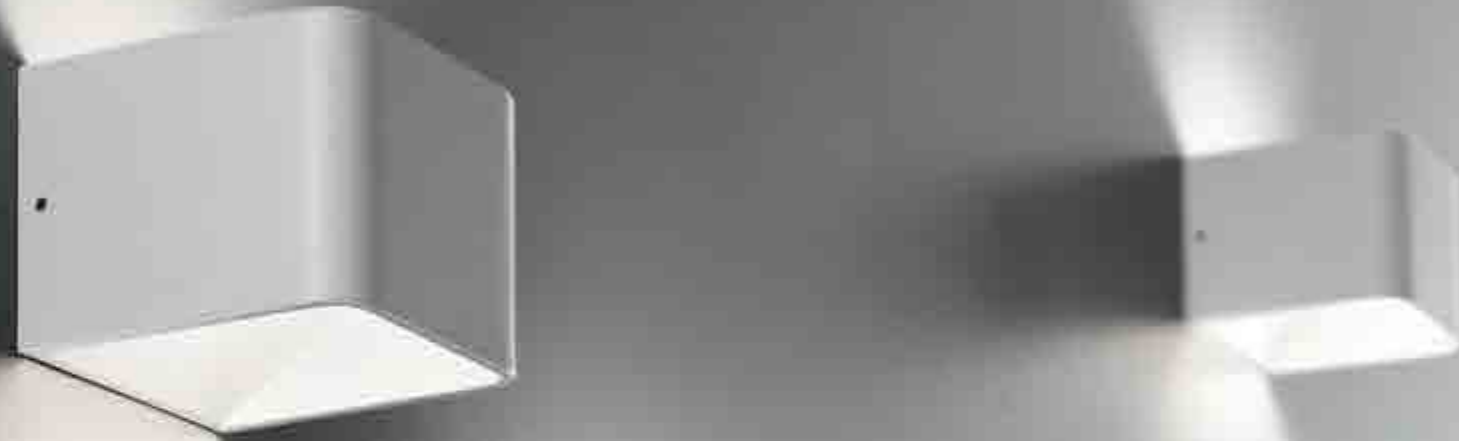

CUBETTO

PARETE
WALL

LED - 3000K - CRI>80 - 220-240V €€ IP20

	DIMENSIONS	CODE	POWER LED	TOTAL ABSORPTION	LUMEN LAMP
parete	10 x 10 x 10 cm / 3,9 x 3,9 x 3,9 in	LD0050B3	6 W	6,9 W	389 lm
wall	20 x 8 x 10 cm / 7,8 x 3,1 x 3,9 in	LD0051B3	12 W	13,2 W	810 lm