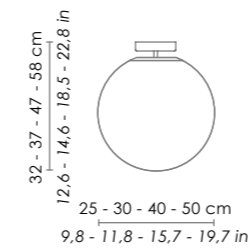

SOFFITTO / CEILING

SOSPENSIONE / HANGING

TAVOLO / TABLE

E27 220-240V CE IP20

	DIMENSIONS	CODE			LAMP CONNECTION	WATT MAX
		CROMO / CHROME	OTTONE / BRASS	BIANCO / WHITE		
sospensione hanging	Ø 25 cm / Ø 9,8 in	LL4103...	LL4103OS...	LL4103B...	E27	1 x 52 HS
	Ø 30 cm / Ø 11,8 in	LL4100...	LL4100OS...	LL4100B...	E27	1 x 70 HS
	Ø 40 cm / Ø 15,7 in	LL4101...	LL4101OS...	LL4101B...	E27	1 x 70 HS
	Ø 50 cm / Ø 19,7 in	LL4111...	LL4111OS...	LL4111B...	E27	1 x 105 HS
	Ø 60 cm / Ø 23,6 in	LL4112	LL4112OS	LL4112B	E27	2 x 52 HS
soffitto ceiling	Ø 25 cm / Ø 9,8 in	LL4203...	LL4203OS...	LL4203B...	E27	1 x 52 HS
	Ø 30 cm / Ø 11,8 in	LL4200...	LL4200OS...	LL4200B...	E27	1 x 70 HS
	Ø 40 cm / Ø 15,7 in	LL4201...	LL4201OS...	LL4201B...	E27	1 x 70 HS
	Ø 50 cm / Ø 19,7 in	LL4210...	LL4210OS...	LL4210B...	E27	1 x 105 HS
tavolo table lamp	Ø 25 cm / Ø 9,8 in	not available	not available	LL4303B...	E27	1 x 52 HS
	Ø 30 cm / Ø 11,8 in	not available	not available	LL4300B...	E27	1 x 70 HS
	Ø 40 cm / Ø 15,7 in	not available	not available	LL4301B...	E27	1 x 70 HS

CANOPY	DIMENSIONS	AVAILABLE ON
	Ø 10 - h 2,5 cm / Ø 3,9 - h 1,0 in	E27 IP20: Ø 25 - 30 - 40 - 50 - 60 cm
	Ø 11 - h 4,5 cm / Ø 4,3 - h 1,8 in	E27 IP44: Ø 25 - 30 - 40 - 50 cm

...IP44 su richiesta / on request

FINITURA PARTI METALLICHE / METAL PART FINISHES

Cromo / chrome

Ottone spazzolato / brushed brass

Bianco / white