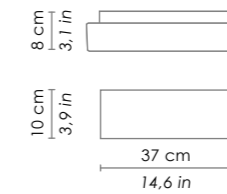

PARETE - SOFFITTO WALL - CEILING

Collezione di lampade a parete e soffitto in vetro soffiato triplex opale satinato. Parti metalliche verniciate bianco opaco. Su richiesta IP44.

A collection of wall and ceiling lamps in satin finish triplex opal blown glass. Matt white painted metal parts. IP44 protection available on request.