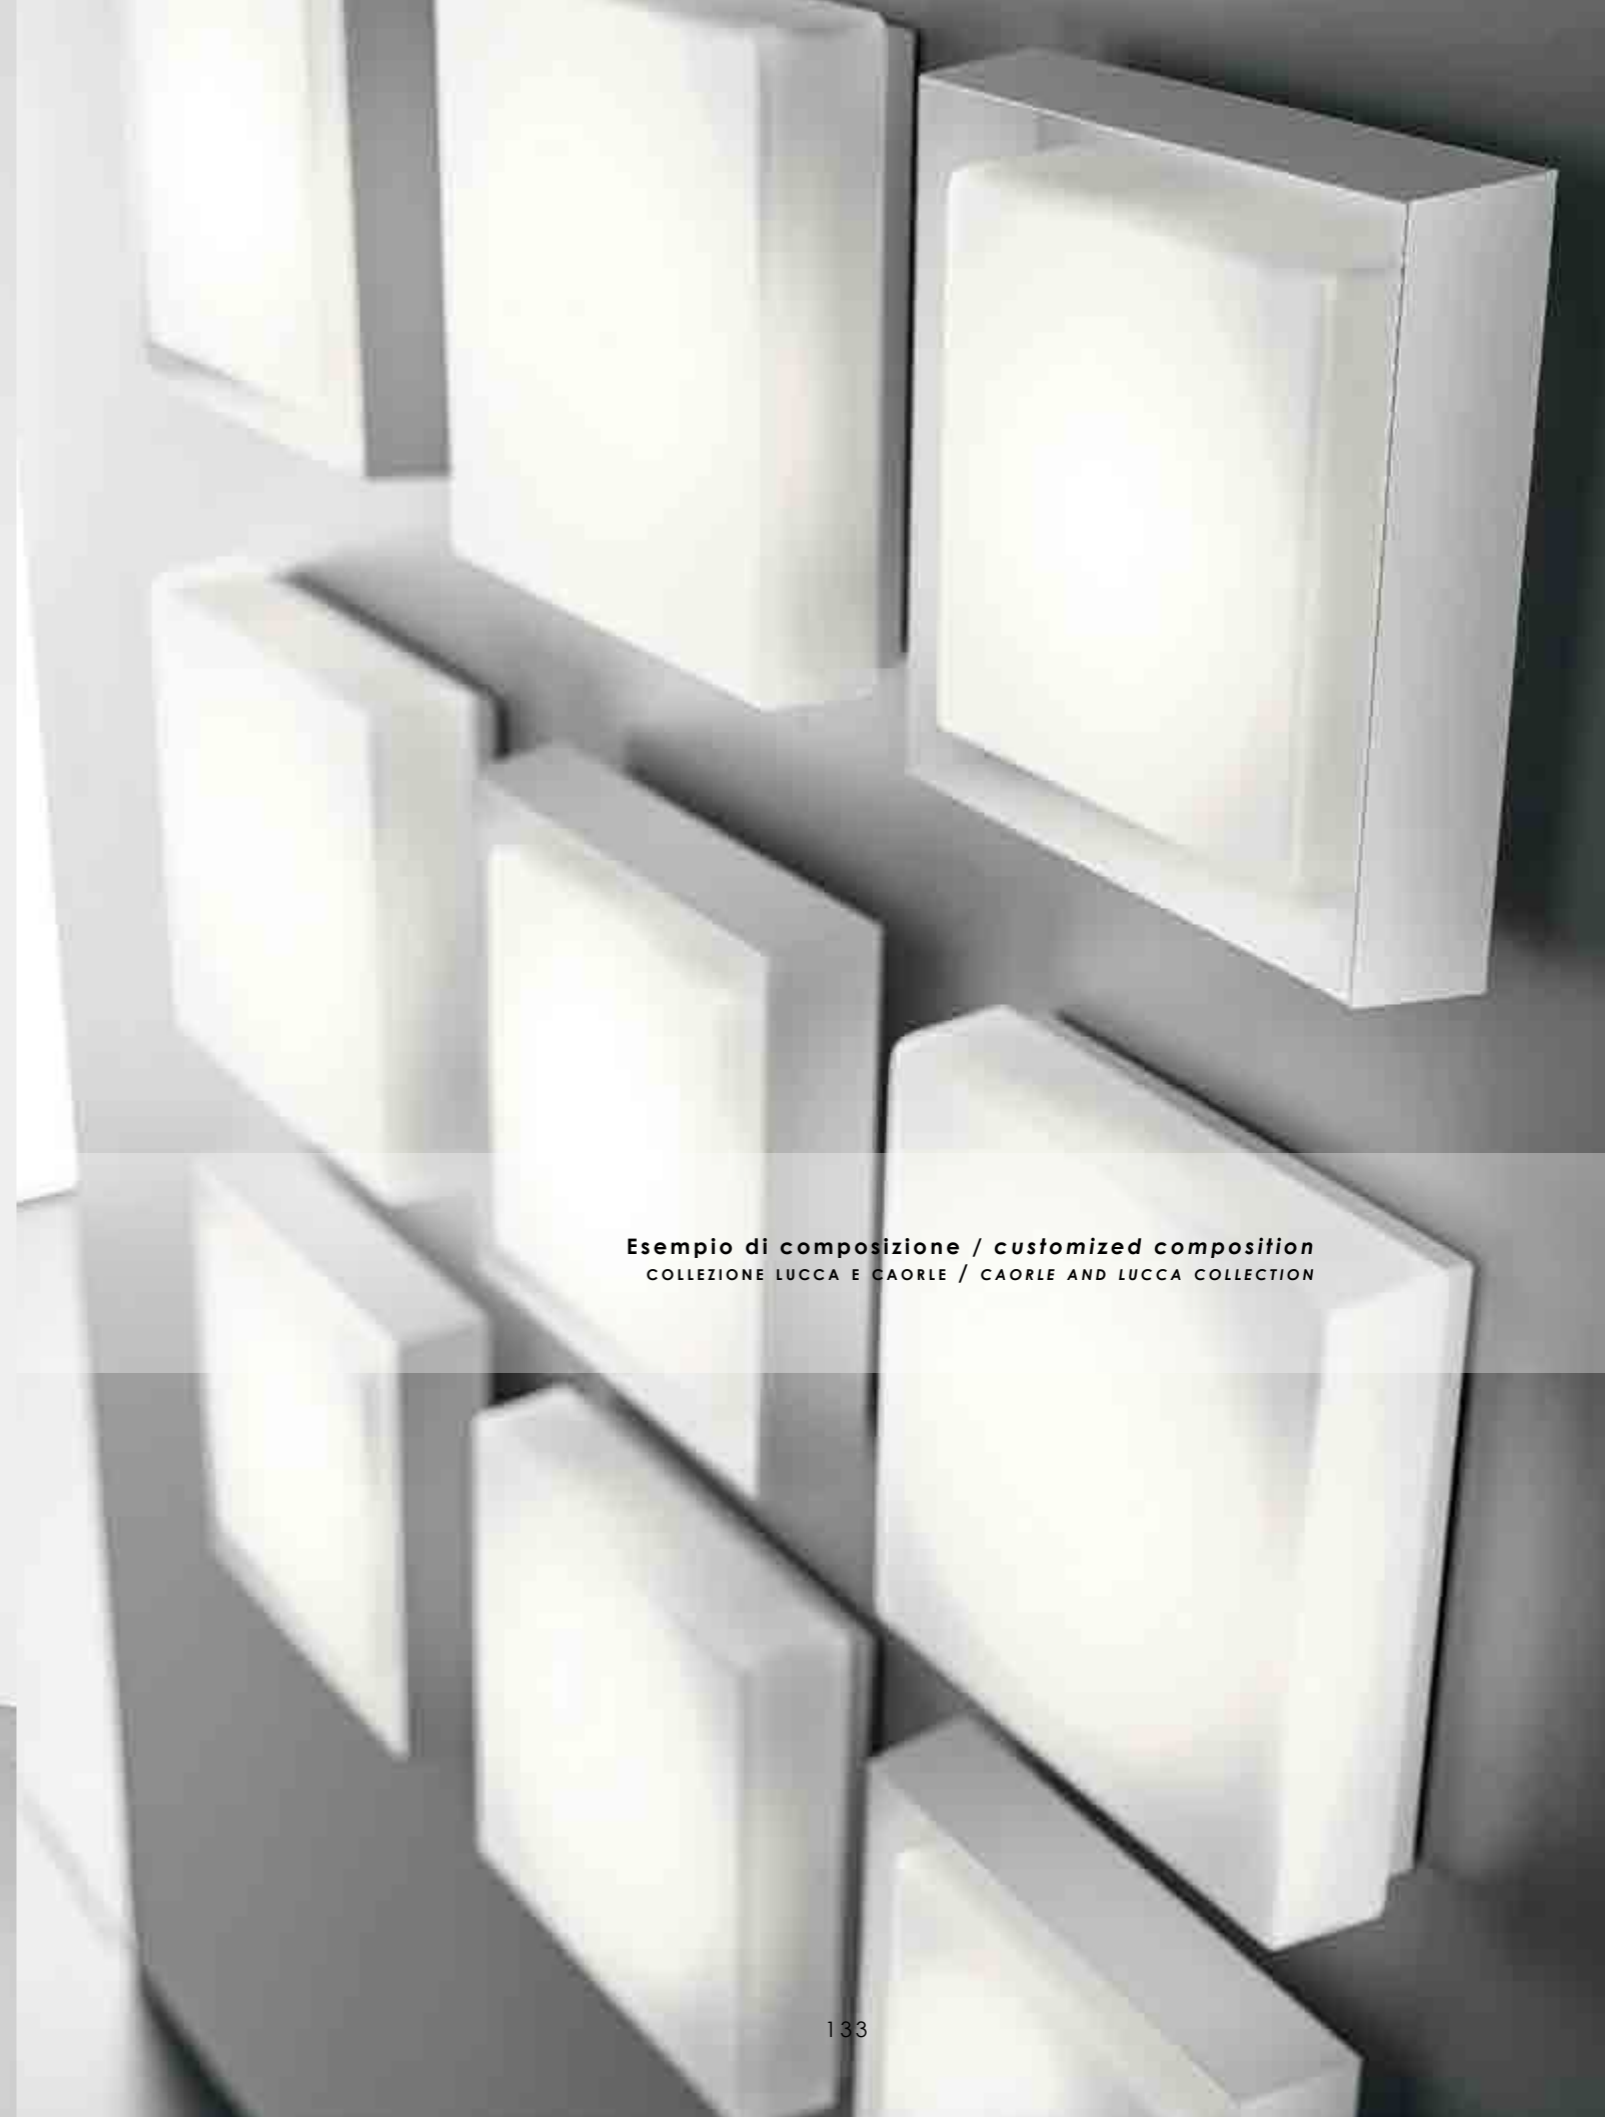

LED 2700K - 4000K su richiesta / on request

...IP44 su richiesta / on request

FINITURA PARTI METALLICHE / METAL PART FINISHES

Cromo / chrome

Bianco / white

LUCCA / CAORLE

**Esempio di composizione / customized composition**  
COLLEZIONE LUCCA E CAORLE / CAORLE AND LUCCA COLLECTION