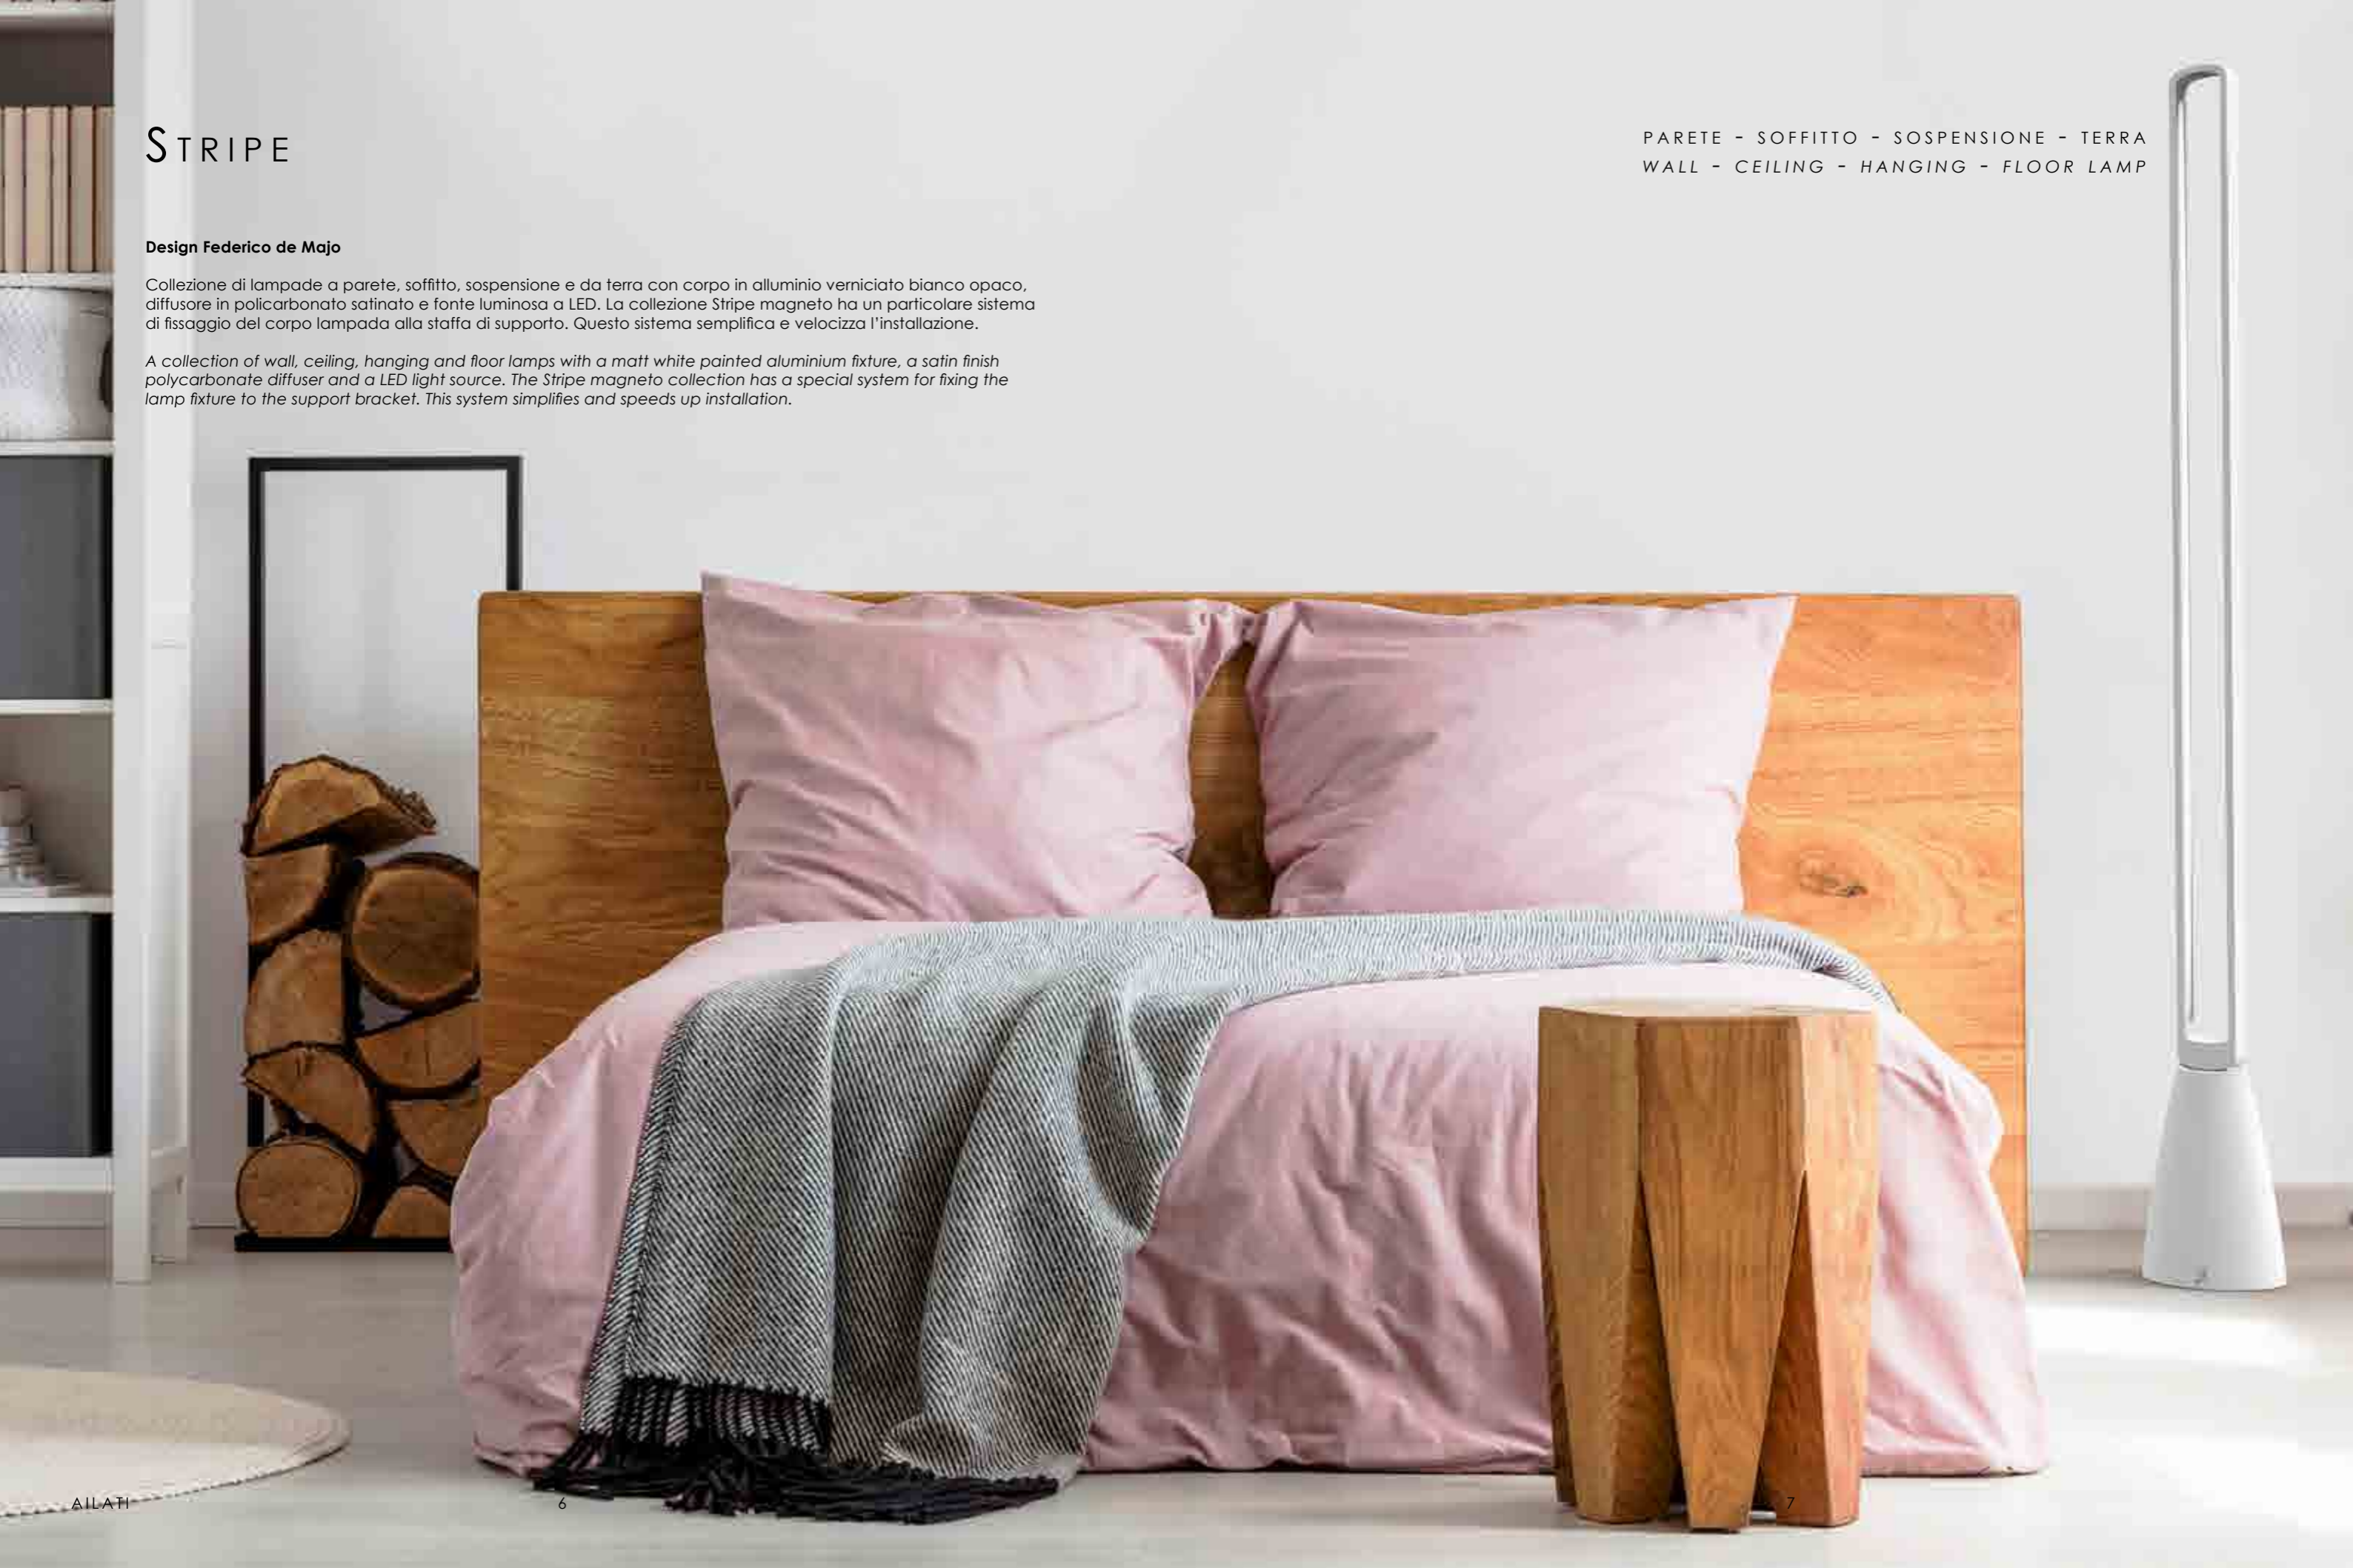

STRIPE

Design Federico de Majo

Collezione di lampade a parete, soffitto, sospensione e da terra con corpo in alluminio verniciato bianco opaco, diffusore in policarbonato satinato e fonte luminosa a LED. La collezione Stripe magneto ha un particolare sistema di fissaggio del corpo lampada alla staffa di supporto. Questo sistema semplifica e velocizza l'installazione.

A collection of wall, ceiling, hanging and floor lamps with a matt white painted aluminium fixture, a satin finish polycarbonate diffuser and a LED light source. The Stripe magneto collection has a special system for fixing the lamp fixture to the support bracket. This system simplifies and speeds up installation.

PARETE - SOFFITTO - SOSPENSIONE - TERRA
WALL - CEILING - HANGING - FLOOR LAMP