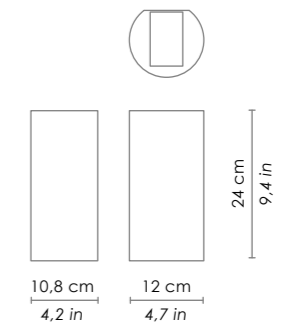

TUNNEL

PARETE
WALL

LED - 3000K - CRI>80 - 220-240V CE IP54

	DIMENSIONS	CODE	METAL PART FINISHES		POWER LED	TOTAL ABSORPTION	LUMEN LAMP
			BIANCO WHITE	GRIGIO SCURO DARK GREY			
parete wall	9,4 x 10,6 x h 24 cm / 3,7 x 4,1 x h 9,4 in						
	finitura interna foglia oro / gold leaf inner finish	LD0161	BFO	GFO	2 x 6 W	2 x 6,9 W	2 x 408 lm
	foglia argento / silver leaf	LD0161	BFA	GFA	2 x 6 W	2 x 6,9 W	2 x 408 lm
	foglia rame / copper leaf	LD0161	BFR	GFR	2 x 6 W	2 x 6,9 W	2 x 408 lm
	12 x 10,8 x h 24 cm / 4,7 x 4,2 x h 9,4 in						
	finitura interna foglia oro / gold leaf inner finish	LD0162	BFO	GFO	2 x 6 W	2 x 6,9 W	2 x 408 lm
foglia argento / silver leaf	LD0162	BFA	GFA	2 x 6 W	2 x 6,9 W	2 x 408 lm	
foglia rame / copper leaf	LD0162	BFR	GFR	2 x 6 W	2 x 6,9 W	2 x 408 lm	

FINITURA PARTI METALLICHE / METAL PART FINISHES

Bianco / white

Grigio scuro / dark grey

Foglia oro
gold leaf

Foglia argento
silver leaf

Foglia rame
copper leaf

FINITURE INTERNE / INNER FINISHES

Versione con finitura a foglia metallica solo per uso interno / version with metallic finish for indoor use only