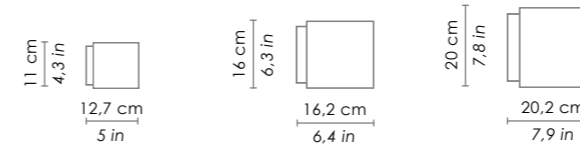

PARETE - SOFFITTO / WALL - CEILING