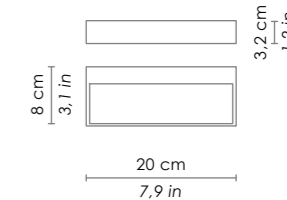

PARETE
WALL