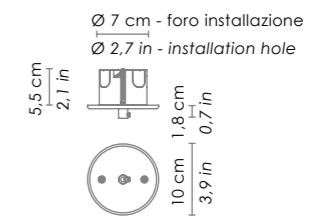

LGR0011 grigio / grey
LGR0012 bianco / white

Rosone a incasso per sospensione 1 luce -
installazione su cartongesso /
recessed canopy for hanging lamp 1 light -
installation on plasterboard