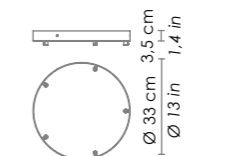

LGR0025 grigio / grey
LGR0035 bianco / white

Rosone per sospensione 5
luci / canopy for hanging
lamp 5 lights

Esempio installazione
rosone rotondo (vetri
con cavo min. 3 m) /
example of installation
with round canopy (glass
with cable min. 118,1 in)