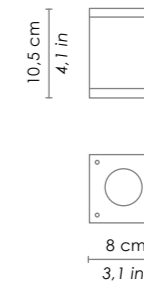

SOLE

(IP54)

Collezione di lampade a soffitto con corpo in pressofusione di alluminio verniciato bianco opaco o grigio scuro, diffusore in policarbonato trasparente e fonte luminosa a LED. L'elevato grado di protezione IP54 di questi modelli li rende adatti all'utilizzo interno ed esterno.

A collection of ceiling lamps with a matt white or dark grey painted die-cast aluminium fixture, a clear polycarbonate diffuser and a LED light source. These products have a high IP54 rating, ideal for indoor and outdoor use.

SOFFITTO
CEILING

LED - 3000K - CRI>80 - 220-240V CE IP54

	DIMENSIONS	CODE	METAL PART FINISHES		POWER LED	TOTAL ABSORPTION	LUMEN LAMP	BEAM ANGLE
			BIANCO WHITE	GRIGIO SCURO DARK GREY				
soffitto ceiling	Ø 8 - h 10,5 cm / Ø 3,1 - h 4,1 in	LD0120	B3	G3	5 W	6 W	211 lm	30°
	8 x 8 - h 10,5 cm / 3,1 x 3,1 - h 4,1 in	LD0125	B3	G3	5 W	6 W	211 lm	30°

FINITURA PARTI METALLICHE / METAL PART FINISHES

Bianco / white

Grigio scuro / dark grey