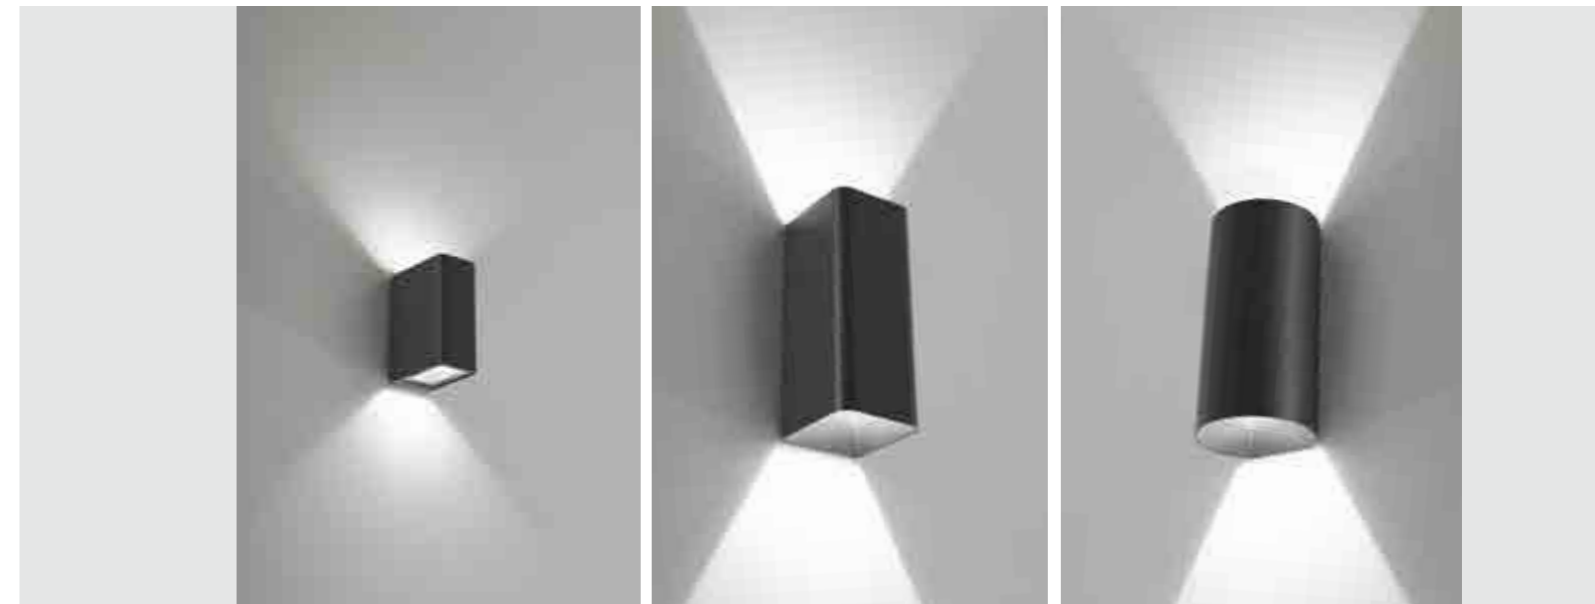

PARETE
WALL