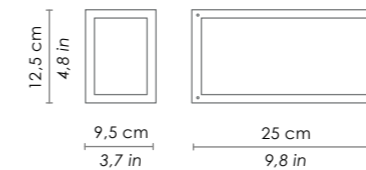

HOME

PARETE - SOFFITTO - TERRA
WALL - CEILING - FLOOR LAMP

Collezione di lampade a parete, soffitto e da terra con corpo in alluminio verniciato bianco opaco, grigio scuro o corten, diffusore in vetro pressato bianco e fonte luminosa a LED. La collezione Home ha un elevato grado di protezione che la rende adatta all'utilizzo interno ed esterno.

A collection of wall, ceiling and floor lamps with a matt white, dark grey or corten painted aluminium fixture, a white moulded glass diffuser and a LED light source. The Home collection has a high IP rating, making it ideal for indoor and outdoor use.

PARETE - SOFFITTO
WALL - CEILING

E27 220-240V CE IP54

	DIMENSIONS	CODE	METAL PART FINISHES			LAMP CONNECTION	WATT MAX
			BIANCO WHITE	GRIGIO SCURO DARK GREY	CORTEN		
parete wall	12,2 x 25 x h 9,5 cm / 4,8 x 9,8 x h 3,7 in	LL0250	B3	G3	R3	E27	42 WHS
	25 x 25 x h 9,5 cm / 9,8 x 9,8 x h 3,7 in	LL0251	B3	G3	R3	2 x E27	2 x 42 WHS

LED - 3000K - CRI>80 - 220-240V CE IP54

	DIMENSIONS	CODE	METAL PART FINISHES			POWER LED	TOTAL ABSORPTION	LUMEN LED BOARD
			BIANCO WHITE	GRIGIO SCURO DARK GREY	CORTEN			
parete wall	12,2 x 25 x h 9,5 cm / 4,8 x 9,8 x h 3,7 in	LD0250	B3	G3	R3	8,7 W	10 W	1310 lm
	25 x 25 x h 9,5 cm / 9,8 x 9,8 x h 3,7 in	LD0251	B3	G3	R3	2 x 8,7 W	2 x 10 W	2 x 1310 lm

LED 2700K - 4000K su richiesta / on request

FINITURA PARTI METALLICHE / METAL PART FINISHES

Bianco / white

Grigio scuro / dark grey

Corten