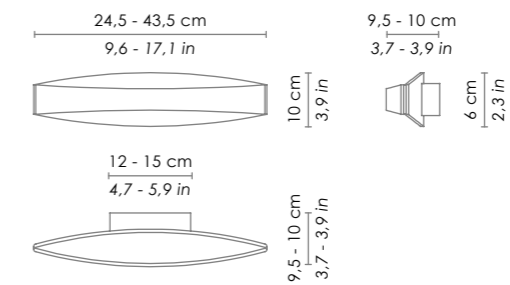

Collezione di lampade a parete con corpo in pressofusione di alluminio verniciato bianco opaco, diffusore in policarbonato satinato e fonte luminosa a LED.

A collection of wall lamps with a matt white painted die-cast aluminium fixture, a satin finish polycarbonate diffuser and a LED light source.