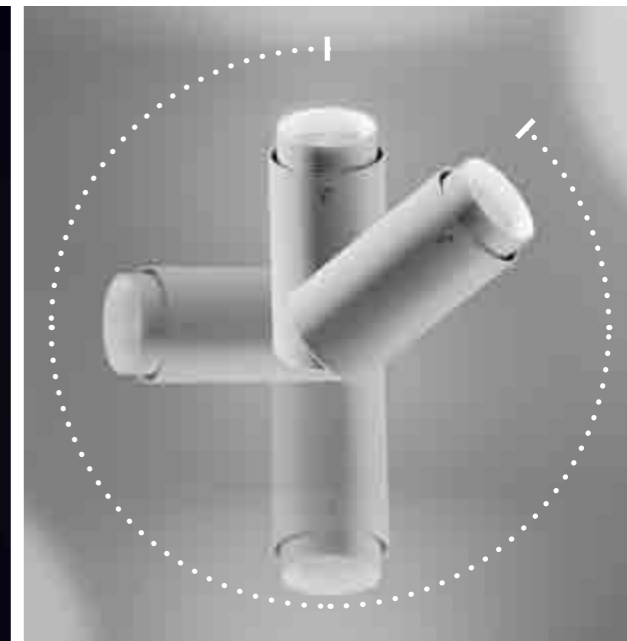

# STRIPE

**Design Federico de Majo**

Collezione di lampade a parete, soffitto, sospensione e da terra con corpo in alluminio verniciato bianco opaco, diffusore in policarbonato satinato e fonte luminosa a LED. La collezione Stripe magneto ha un particolare sistema di fissaggio del corpo lampada alla staffa di supporto. Questo sistema semplifica e velocizza l'installazione.

## FINITURA PARTI METALLICHE / METAL PART FINISHES

Bianco / white

Grigio scuro / dark grey

Attacco binario EU  
EU track fixing

LED 220-240V - 3000K - CRI>80 - Cc IP20

	DIMENSIONS	CODE	METAL PART FINISHES		POWER LED	TOTAL ABSORPTION	LUMEN LAMP	BEAM ANGLE
			BIANCO WHITE	GRIGIO SCURO DARK GREY				
parete - soffitto wall - ceiling	Ø 7,5 ; h 23,8 - 25,2 cm / Ø 2,2 ; h 9,4 - 9,9 in	LD0196	B3	G3	21 W	23,5 W	2000 lm	20° - 50°
	Ø 9,8 ; h 24,8 - 26,2 cm / Ø 3,8 ; h 9,7 - 10,3 in	LD0197	B3	G3	32 W	35 W	3000 lm	20° - 60°
binario / track	Ø 7,5 ; h 23,8 - 25,2 cm / Ø 2,2 ; h 9,4 - 9,9 in	LD0198	B3	G3	21 W	23,5 W	2000 lm	20° - 50°
	Ø 9,8 ; h 24,8 - 26,2 cm / Ø 3,8 ; h 9,7 - 10,3 in	LD0199	B3	G3	32 W	35 W	3000 lm	20° - 60°