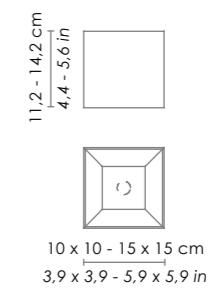

SOFFITTO CEILING

Collezione di lampade a soffitto con corpo in pressofusione di alluminio verniciato bianco opaco, diffusore in policarbonato trasparente e fonte luminosa a LED.

A collection of ceiling lamps with a matt white painted die-cast aluminium fixture, a clear polycarbonate diffuser and a LED light source.