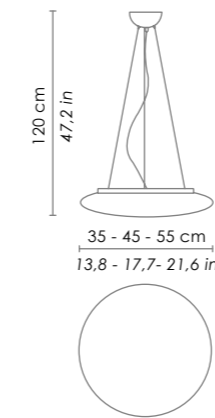

SOSPENSIONE / HANGING