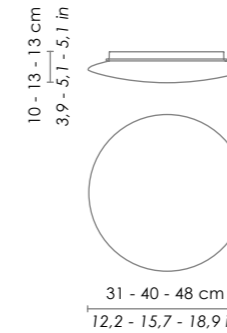

Bis

Collezione di lampade da parete e soffitto in vetro soffiato triplex opale satinato, con recuperatore di flusso in alluminio goffrato, base in policarbonato anti UV traslucido neutro resistente al cloro. Disponibile nel colore base neutro e nei colori rosso, arancione, blu, verde e giallo. Chiusura vetro a baionetta. La collezione Bis ha un grado di protezione IP44 ed è particolarmente indicata per piscine e ambienti umidi in genere.

A collection of wall and ceiling lamps in satin finish triplex opal blown glass, with embossed aluminium flux recuperator, and a chlorine-resistant, anti-UV, neutral translucent polycarbonate base. Available with a neutral, red, orange, blue, green or yellow base. Twist-lock system for the glass component. The Bis collection has IP44 protection, making it ideal for use in swimming pools and humid environments in general.

PARETE - SOFFITTO
WALL - CEILING

COLORI BASE IN POLICARBONATO / POLYCARBONATE BASE COLOURS