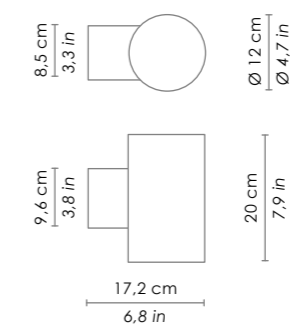

PARETE WALL

Lampada a parete, con corpo in alluminio verniciato bianco opaco o grigio scuro, diffusore in policarbonato bianco satinato e fonte luminosa a LED. La collezione Bianca ha un elevato grado di protezione che la rende adatta all'utilizzo interno ed esterno.

A wall lamp with a matt white or dark grey painted aluminium fixture, a satin white finish polycarbonate diffuser and a LED light source. The Bianca collection has a high IP rating, making it ideal for indoor and outdoor use.