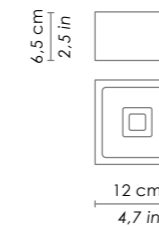

LED - 3000K - CRI>80 - 100-240V CE IP20

	DIMENSIONS	CODE	POWER LED	TOTAL ABSORPTION	LUMEN LAMP	HOLE FOR FITTING
incasso recessed	12 x 12 - h 3,5 cm / 4,7 x 4,7 - h 1,4 in	LD0013B3	6,8 + 6,8 W	7 + 7 W	142 + 557 lm	10,5 x 10,5 cm / 4,1 x 4,1 in
	17,8 x 17,8 - h 3,5 cm / 7 x 7 - h 1,4 in	LD0015B3	13,6 + 13,6 W	14 + 14 W	434 + 1015 lm	16 x 16 cm / 6,3 x 6,3 in

Alimentatore compreso / power adaptor included

LED versione on - off / on - off version - 3000K - CRI>80 - 100-240V CE IP20

	DIMENSIONS	CODE	POWER LED	TOTAL ABSORPTION	LUMEN LAMP	HOLE FOR FITTING
incasso recessed	12 x 12 - h 3,5 cm / 4,7 x 4,7 - h 1,4 in	LD0018B3	13,6 W	14 W	697 lm	10,5 x 10,5 cm / 4,1 x 4,1 in
	17,8 x 17,8 - h 3,5 cm / 7 x 7 - h 1,4 in	LD0019B3	27,2 W	28 W	1446 lm	16 x 16 cm / 6,3 x 6,3 in

Nuovi prodotti con unica accensione / new products with single ignition

LED - 3000K - CRI>80 - 100-240V CE IP20

	DIMENSIONS	CODE	POWER LED	TOTAL ABSORPTION	LUMEN LAMP
soffitto ceiling	12 x 12 - h 6,5 cm / 4,7 x 4,7 - h 2,5 in	LD0004B3	6,8 + 6,8 W	7 + 7 W	142 + 557 lm
	17,8 x 17,8 - h 6,5 cm / 7 x 7 - h 2,5 in	LD0006B3	13,6 + 13,6 W	14 + 14 W	434 + 1015 lm

LED versione on - off / on - off version - 3000K - CRI>80 - 100-240V CE IP20

	DIMENSIONS	CODE	POWER LED	TOTAL ABSORPTION	LUMEN LAMP
soffitto ceiling	12 x 12 - h 6,5 cm / 4,7 x 4,7 - h 2,5 in	LD0007B3	13,6 W	14 W	697 lm
	17,8 x 17,8 - h 6,5 cm / 7 x 7 - h 2,5 in	LD0008B3	27,2 W	28 W	1446 lm

Nuovi prodotti con unica accensione / new products with single ignition