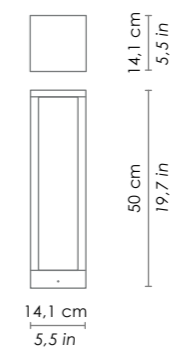

TERRA
FLOOR LAMP