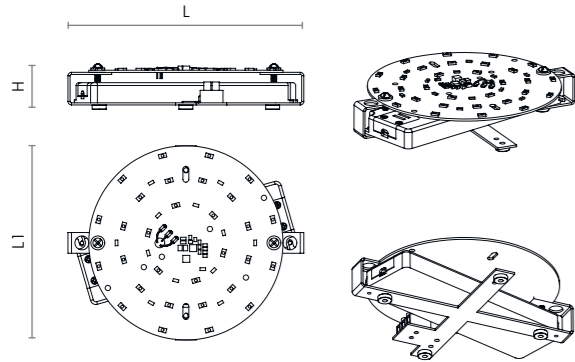

# RELAMPING KIT

ATTACCO CON MAGNETI O CON VITI  
FIXING WITH MAGNETS OR SCREWS

	CODE	L	L1	H
relamping kit	<b>LDSK01</b>	17 cm / 6,7 in	14 cm / 5,5 in	3,5 cm / 1,4 in
	<b>LDSK02</b>	22 cm / 8,6 in	22 cm / 8,6 in	3,5 cm / 1,4 in
	<b>LDSK03</b>	29 cm / 11,4 in	29 cm / 11,4 in	4 cm / 1,6 in
	<b>LDSK05</b>	17 cm / 6,7 in	14 cm / 5,5 in	3,5 cm / 1,4 in
	<b>LDSK06</b>	22 cm / 8,6 in	22 cm / 8,6 in	3,5 cm / 1,4 in
	<b>LDSK07</b>	29 cm / 11,4 in	29 cm / 11,4 in	4 cm / 1,6 in
	<b>LDSK11</b>	31 cm / 12,2 in	14 cm / 5,5 in	7 cm / 1,4 in
	<b>LDSK12</b>	31 cm / 12,2 in	22 cm / 8,6 in	7 cm / 1,4 in
<b>LDSK13</b>	31 cm / 12,2 in	29 cm / 11,4 in	7 cm / 1,4 in	