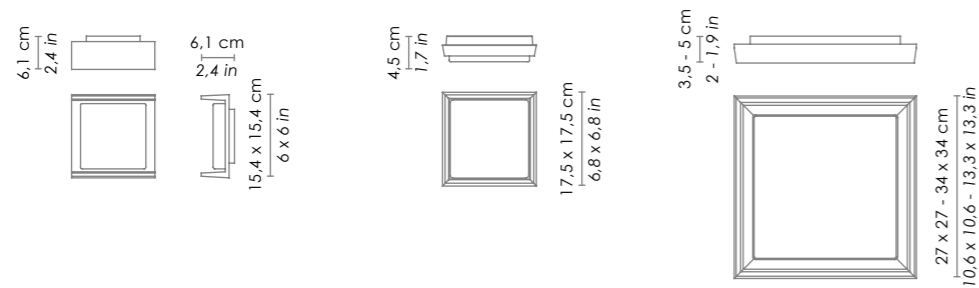

LED - 3000K - CRI>80 - 220-240V CE IP54

DIMENSIONS	CODE	METAL PART FINISHES		POWER LED	TOTAL ABSORPTION	LUMEN LAMP
		BIANCO WHITE	GRIGIO SCURO DARK GREY			
parete / wall 15,4 x 15,4 - h 6,1 cm / 6 x 6 - h 2,4 in	LD0138	B3	G3	7 W	10 W	600 lm
parete - soffitto wall - ceiling 17,5 x 17,5 - h 4,5 cm / 6,8 x 6,8 - h 1,7 in	LD0135	B3	G3	8,4 W	10 W	650 lm
parete - soffitto wall - ceiling 27 x 27 - h 5,3 cm / 10,6 x 10,6 - h 2 in	LD0136	B3	G3	23,8 W	25 W	1800 lm
parete - soffitto wall - ceiling 34 x 34 - h 5 cm / 13,3 x 13,3 - h 1,9 in	LD0137	B3	G3	27,3 W	30 W	2200 lm

FINITURA PARTI METALLICHE / METAL PART FINISHES

LED - 3000K - CRI>80 - 220-240V CE IP54

DIMENSIONS	CODE	METAL PART FINISHES		POWER LED	TOTAL ABSORPTION	LUMEN LAMP
		BIANCO WHITE	GRIGIO SCURO DARK GREY			
parete - soffitto wall - ceiling Ø 17,5 - h 4,5 cm / Ø 6,8 - h 1,7 in	LD0130	B3	G3	8,4 W	10 W	650 lm
parete - soffitto wall - ceiling Ø 27 - h 5,3 cm / Ø 10,6 - h 2 in	LD0131	B3	G3	23,8 W	25 W	1800 lm
parete - soffitto wall - ceiling Ø 34 - h 5 cm / Ø 13,3 - h 1,9 in	LD0132	B3	G3	27,3 W	30 W	2200 lm

FINITURA PARTI METALLICHE / METAL PART FINISHES