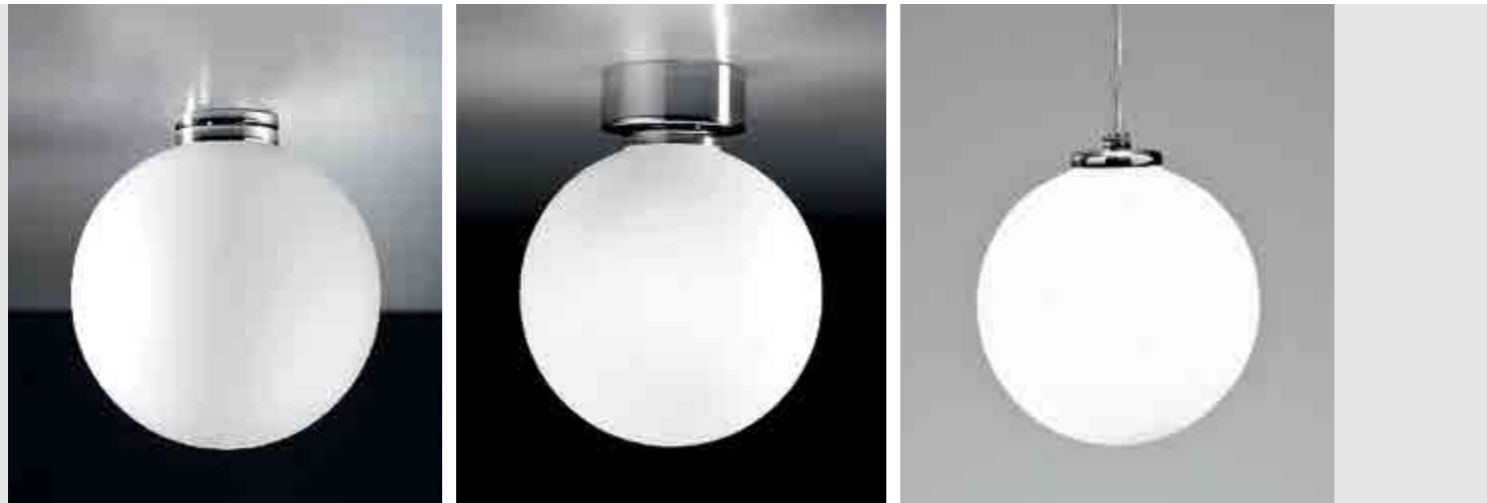

PALLINA

ROSONE CANOPY

Collezione di lampade in vetro soffiato triplex opale satinato con fonte luminosa a LED. E' disponibile nelle due versioni, da incasso con alimentatore in remoto e da superficie con alimentatore nella base, entrambe a parete e soffitto con parti metalliche cromate; nella versione a sospensione con parti metalliche cromate.

A collection of lamps in satin finish triplex opal blown glass with a LED light source. Available in two versions: recessed with a remote power adaptor or surface-mounted with a power adaptor in the base, both available in a wall and ceiling version with chrome metal parts. Hanging lamp version with chrome metal parts.

Versione da incasso con alimentatore in remoto
version with recessed remote power adaptor

Versione con alimentatore nella base
version with power adaptor in the base

Elemento componibile - gruppo luce
modular element - lamp component kit

LED 220-240V - 3000K - CRI>80 €€ [IP20]

	DIMENSIONS	CODE	TOTAL ABSORPTION	LUMEN LED BOARD
incasso recessed	Ø 15 cm / Ø 5,9 in	LD9916C3...	8 W	700 lm

LED 220-240V - 3000K - CRI>80 €€ [IP20]

	DIMENSIONS	CODE	TOTAL ABSORPTION	LUMEN LED BOARD
parete - soffitto wall - ceiling	Ø 15 cm / Ø 5,9 in	LD9917C3	4 W	320 lm

HALO 220-240V €€ [IP20]

	DIMENSIONS	CODE	LAMP CONNECTION	WATT MAX
Elemento componibile - gruppo luce	Ø 15 - h 130 cm / Ø 5,9 - 51,2 in	LL9916	G9	1 x 33 HS
modular element -	Ø 15 - h 300 cm / Ø 5,9 - 118,1 in	LL9917	G9	1 x 33 HS
lamp component kit	Ø 15 - h 500 cm / Ø 5,9 - 196,8 in	LL9918	G9	1 x 33 HS

...IP44 su richiesta / on request

LGR0001 grigio / grey
LGR0002 bianco / white

Rosone per sospensione 1 luce /
canopy for hanging lamp 1 light

LGR0006 grigio / grey
LGR0016 bianco / white

Rosone per sospensione 1 luce /
canopy for hanging lamp 1 light

LGR0011 grigio / grey
LGR0012 bianco / white

Rosone a incasso per sospensione 1 luce -
installazione su cartongesso /
recessed canopy for hanging lamp 1 light -
installation on plasterboard

LGR0004 grigio / grey
LGR0014 bianco / white

Rosone per sospensione 2 luci con 2 ganci /
canopy for hanging lamp 2 lights with 2 hooks

LGR0003 grigio / grey
LGR0013 bianco / white

Rosone per sospensione 3 luci con 3 ganci /
canopy for hanging lamp 3 lights with 3 hooks

LGR0005 grigio / grey
LGR0015 bianco / white

Rosone per sospensione 5 luci con 5 ganci /
canopy for hanging lamp 5 lights with 5 hooks

LGR0008 grigio / grey
LGR0018 bianco / white

Rosone per sospensione 8 luci con 8 ganci /
canopy for hanging lamp 8 lights with 8 hooks

LGR0023 grigio / grey
LGR0033 bianco / white

Rosone per sospensione 3
luci / canopy for hanging
lamp 3 lights

LGR0025 grigio / grey
LGR0035 bianco / white

Rosone per sospensione 5
luci / canopy for hanging
lamp 5 lights

Esempio installazione
rosone rotondo (vetri
con cavo min. 3 m) /
example of installation
with round canopy (glass
with cable min. 118,1 in)

LGR0043 grigio / grey
LGR0053 bianco / white

Rosone per sospensione 3 luci /
canopy for hanging lamp 3 lights

LGR0045 grigio / grey
LGR0055 bianco / white

Rosone per sospensione 5 luci /
canopy for hanging lamp 5 lights

Esempio installazione rosone
rettangolare (vetri con cavo
min. 3m) / example of installation
with rectangular canopy
(glass with cable min. 118,1)