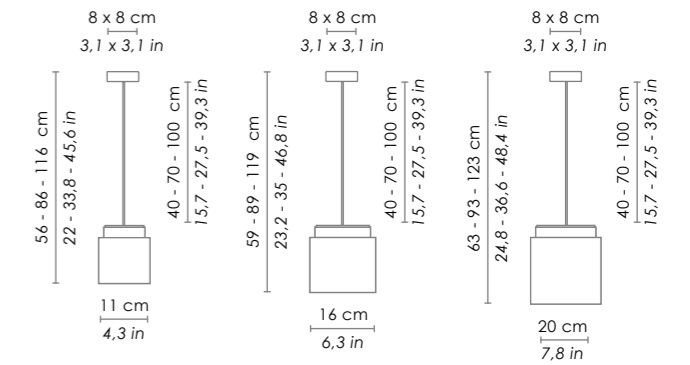

PARETE - SOFFITTO / WALL - CEILING

TAVOLO / TABLE

SOSPENSIONE / HANGING

E27 220-240V CE IP40

	DIMENSIONS	CODE	METAL PART FINISHES			LAMP CONNECTION	WATT MAX
			CROMO CHROME	BIANCO WHITE	NICHEL SPAZZOLATO BRUSHED NICKEL		
parete - soffitto wall - ceiling	11 x 11 cm / 4,3 x 4,3 in	LL2004	C	B	NS	E27 small bulb	1 x 28 HSGS
	16 x 16 cm / 6,3 x 6,3 in	LL2002	C	B	NS	E27	1 x 28 HS
soffitto / ceiling	20 x 20 cm / 7,8 x 7,8 in	LL2003	C	B	NS	E27	2 x 28 HS
tavolo table lamp	11 x 11 cm / 4,3 x 4,3 in	LL2024	C	B	NS	E27 small bulb	1 x 28 HSGS
	16 x 16 cm / 6,3 x 6,3 in	LL2022	C	B	NS	E27	1 x 28 HS
	20 x 20 cm / 7,8 x 7,8 in	LL2023	C	B	NS	E27	2 x 28 HS
sospensione hanging	11 x 11 cm / 4,3 x 4,3 in	LL2014	CH040	BH040	NSH040	E27 small bulb	1 x 28 HSGS
	11 x 11 cm / 4,3 x 4,3 in	LL2014	CH070	BH070	NSH070	E27 small bulb	1 x 28 HSGS
	11 x 11 cm / 4,3 x 4,3 in	LL2014	CH100	BH100	NSH100	E27 small bulb	1 x 28 HSGS
	16 x 16 cm / 6,3 x 6,3 in	LL2012	CH040	BH040	NSH040	E27	1 x 28 HS
	16 x 16 cm / 6,3 x 6,3 in	LL2012	CH070	BH070	NSH070	E27	1 x 28 HS
	16 x 16 cm / 6,3 x 6,3 in	LL2012	CH100	BH100	NSH100	E27	1 x 28 HS
	20 x 20 cm / 7,8 x 7,8 in	LL2013	CH040	BH040	NSH040	E27	2 x 28 HS
	20 x 20 cm / 7,8 x 7,8 in	LL2013	CH070	BH070	NSH070	E27	2 x 28 HS
	20 x 20 cm / 7,8 x 7,8 in	LL2013	CH100	BH100	NSH100	E27	2 x 28 HS

LED 220-240V - CRI>80 CE IP40

	DIMENSIONS	CODE	METAL PART FINISHES			TOTAL ABSORPTION	COLOUR TEMPERATURE	LUMEN LED BOARD
			CROMO CHROME	BIANCO WHITE	NICHEL SPAZZOLATO BRUSHED NICKEL			
parete - soffitto wall - ceiling	11 x 11 cm / 4,3 x 4,3 in	LD2004	C	B	NS	4 W	2900 K	420 lm
	16 x 16 cm / 6,3 x 6,3 in	LD2002	C	B	NS	8 W	2900 K	750 lm
soffitto / ceiling	20 x 20 cm / 7,8 x 7,8 in	LD2003	C	B	NS	10 W	3000 K	1310 lm
tavolo table lamp	11 x 11 cm / 4,3 x 4,3 in	LD2024	C	B	NS	4 W	2900 K	420 lm
	16 x 16 cm / 6,3 x 6,3 in	LD2022	C	B	NS	8 W	2900 K	750 lm
	20 x 20 cm / 7,8 x 7,8 in	LD2023	C	B	NS	10 W	3000 K	1310 lm
sospensione hanging	11 x 11 cm / 4,3 x 4,3 in	LD2014	CH040	BH040	NSH040	4 W	2900 K	420 lm
	11 x 11 cm / 4,3 x 4,3 in	LD2014	CH070	BH070	NSH070	4 W	2900 K	420 lm
	11 x 11 cm / 4,3 x 4,3 in	LD2014	CH100	BH100	NSH100	4 W	2900 K	420 lm
	16 x 16 cm / 6,3 x 6,3 in	LD2012	CH040	BH040	NSH040	8 W	2900 K	750 lm
	16 x 16 cm / 6,3 x 6,3 in	LD2012	CH070	BH070	NSH070	8 W	2900 K	750 lm
	16 x 16 cm / 6,3 x 6,3 in	LD2012	CH100	BH100	NSH100	8 W	2900 K	750 lm
	20 x 20 cm / 7,8 x 7,8 in	LD2013	CH040	BH040	NSH040	10 W	3000 K	1310 lm
	20 x 20 cm / 7,8 x 7,8 in	LD2013	CH070	BH070	NSH070	10 W	3000 K	1310 lm
	20 x 20 cm / 7,8 x 7,8 in	LD2013	CH100	BH100	NSH100	10 W	3000 K	1310 lm

su richiesta modulo 10 W con 2700-4000K / 10 W model with 2700-4000K available on request