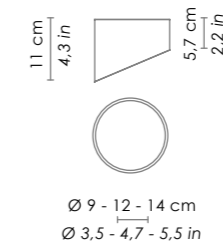

PARETE - SOFFITTO
WALL - CEILING