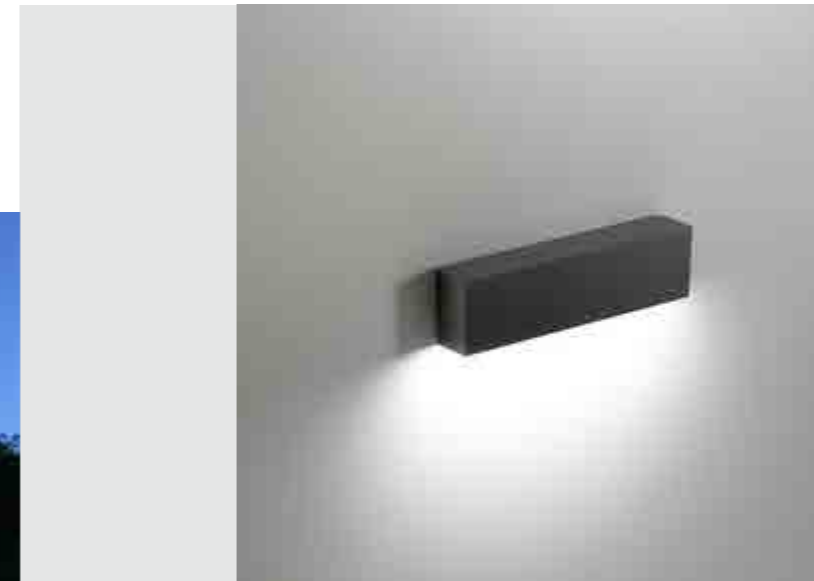

# TUNNEL

Collezione di lampade a parete, con corpo in alluminio verniciato bianco opaco o grigio scuro, diffusore in policarbonato trasparente e fonte luminosa a LED. La collezione Tunnel ha un elevato grado di protezione che la rende adatta all'utilizzo interno ed esterno.

# SLAT

PARETE  
WALL

Collezione di lampade a parete, con corpo in alluminio verniciato bianco opaco, grigio scuro o corten, diffusore in policarbonato satinato e fonte luminosa a LED. La collezione Slat ha un elevato grado di protezione che la rende adatta all'utilizzo interno ed esterno.

A collection of wall lamps with a matt white, dark grey or corten painted aluminium fixture, a satin finish polycarbonate diffuser and a LED light source. The Slat collection has a high IP rating, making it ideal for indoor and outdoor use.