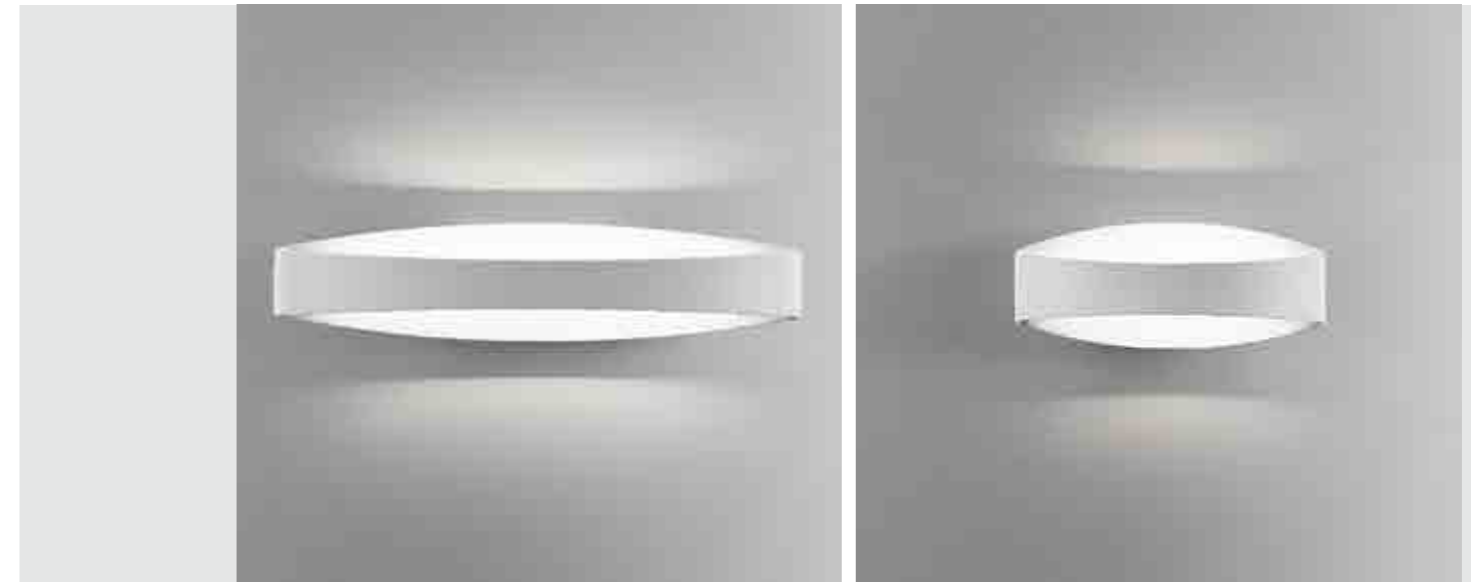

# BRIDGE

PARETE  
WALL

Collezione di lampade a parete con corpo in pressofusione di alluminio verniciato bianco opaco, diffusore in policarbonato satinato e fonte luminosa a LED.

A collection of wall lamps with a matt white painted die-cast aluminium fixture, a satin finish polycarbonate diffuser and a LED light source.