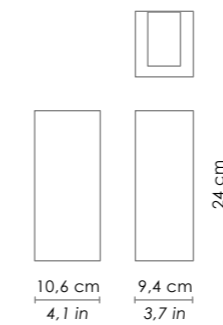

TUNNEL

PARETE
WALL

LED - 3000K - CRI>80 - 220-240V CE IP54

	DIMENSIONS	CODE	METAL PART FINISHES		POWER LED	TOTAL ABSORPTION	LUMEN LAMP
			BIANCO WHITE	GRIGIO SCURO DARK GREY			
parete wall	9,4 x 10,6 x h 24 cm / 3,7 x 4,1 x h 9,4 in						
	finitura interna foglia oro / gold leaf inner finish	LD0161	BFO	GFO	2 x 6 W	2 x 6,9 W	2 x 408 lm
	foglia argento / silver leaf	LD0161	BFA	GFA	2 x 6 W	2 x 6,9 W	2 x 408 lm
	foglia rame / copper leaf	LD0161	BFR	GFR	2 x 6 W	2 x 6,9 W	2 x 408 lm
	12 x 10,8 x h 24 cm / 4,7 x 4,2 x h 9,4 in						
	finitura interna foglia oro / gold leaf inner finish	LD0162	BFO	GFO	2 x 6 W	2 x 6,9 W	2 x 408 lm
foglia argento / silver leaf	LD0162	BFA	GFA	2 x 6 W	2 x 6,9 W	2 x 408 lm	
foglia rame / copper leaf	LD0162	BFR	GFR	2 x 6 W	2 x 6,9 W	2 x 408 lm	

FINITURA PARTI METALLICHE / METAL PART FINISHES

Bianco / white

Grigio scuro / dark grey

Foglia oro
gold leaf

Foglia argento
silver leaf

Foglia rame
copper leaf

FINITURE INTERNE / INNER FINISHES

Versione con finitura a foglia metallica solo per uso interno / version with metallic finish for indoor use only