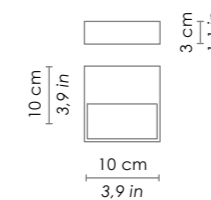

PARETE
WALL