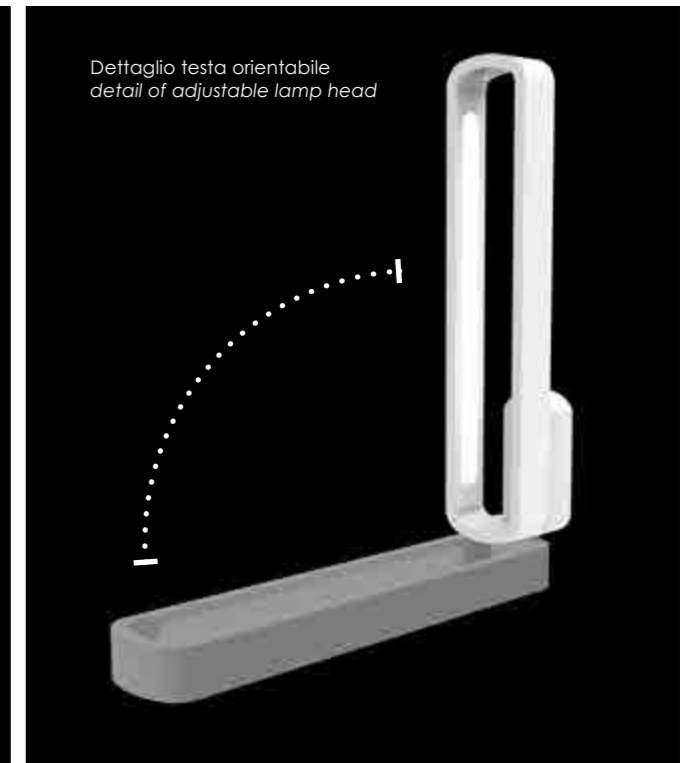

PARETE WALL

LED - 3000K - CRI>80 - 100-240V CE IP20

	DIMENSIONS	CODE	POWER LED	TOTAL ABSORPTION	LUMEN LED BOARD	LUMEN LAMP
parete	53 - h 8,2 cm / 20,9 - h 3,2 in	LD0377B3	18 W	20 W	2000 lm	1400 lm
wall	h 38,5 - 8 cm / h 15,1 - 3,1 in	LD0378B3	11 W	12 W	1230 lm	860 lm