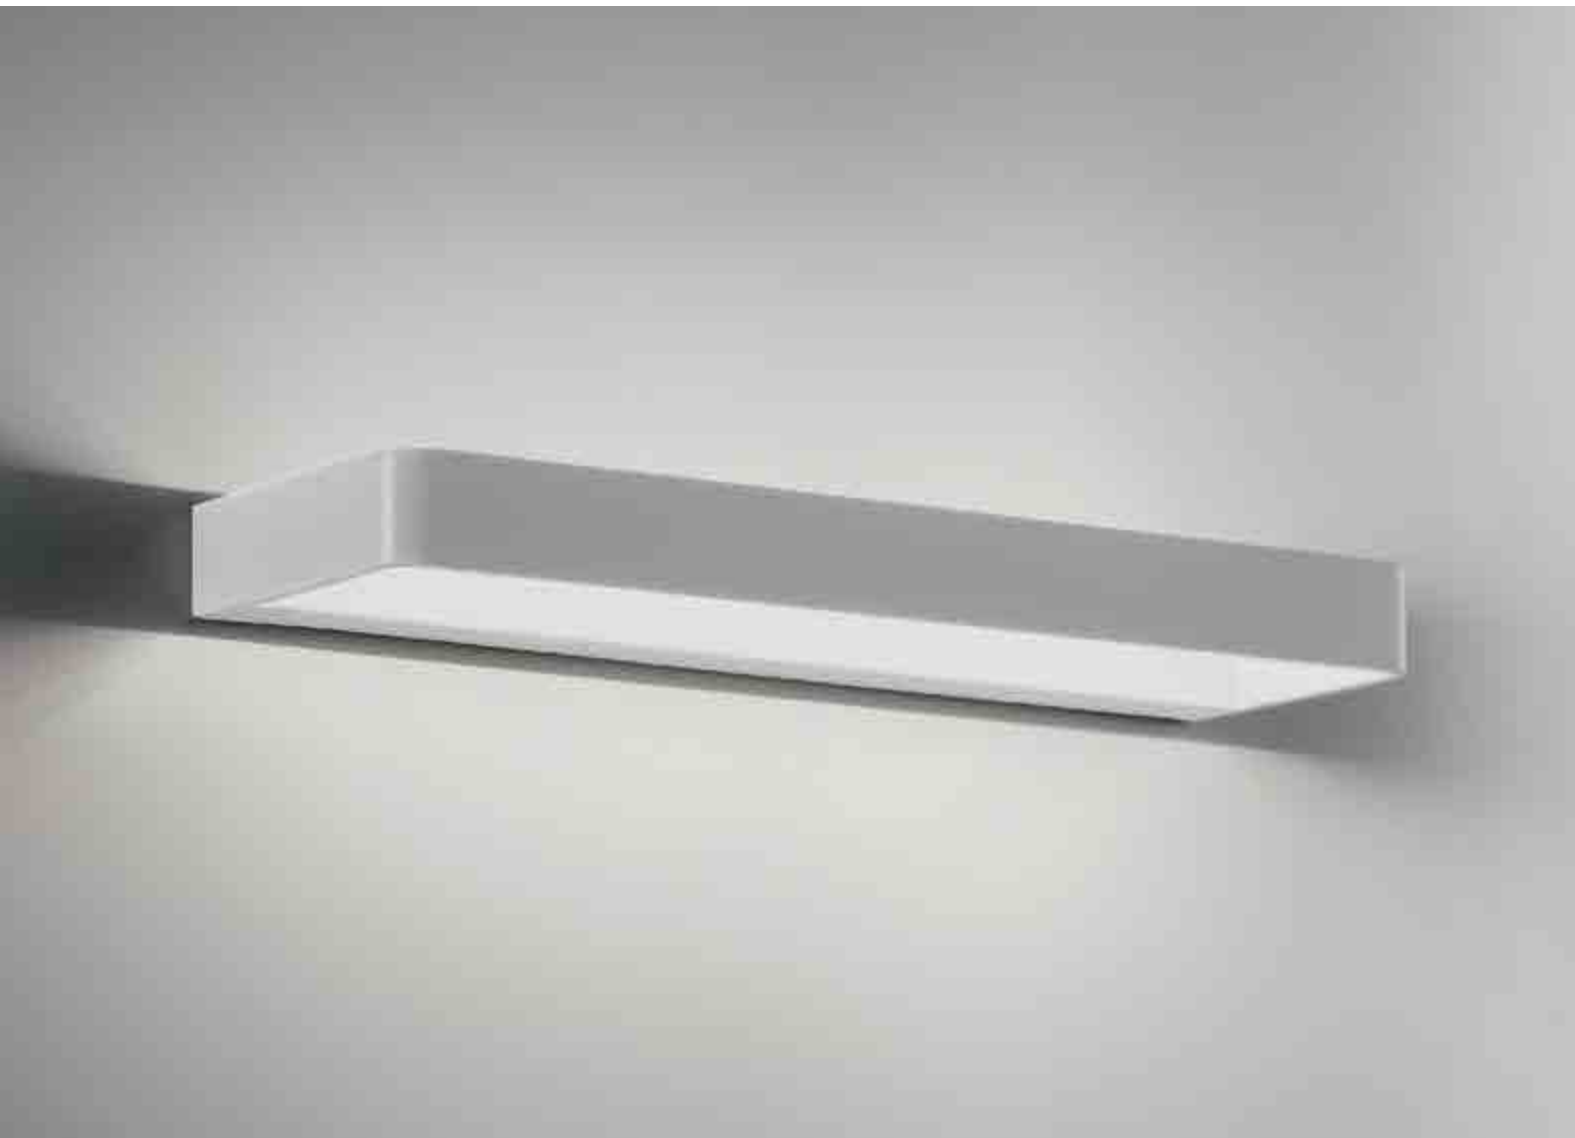

# STRIPE

**Design Federico de Majo**

Collezione di lampade a parete, soffitto, sospensione e da terra con corpo in alluminio verniciato bianco opaco, diffusore in policarbonato satinato e fonte luminosa a LED. La collezione Stripe magneto ha un particolare sistema di fissaggio del corpo lampada alla staffa di supporto. Questo sistema semplifica e velocizza l'installazione.

# STRIPE

PARETE  
WALL

LED - 3000K - CRI>80 - 220-240V CE IP20

	DIMENSIONS	CODE	POWER LED	TOTAL ABSORPTION	LUMEN LAMP
parete wall	24 x 3,5 x 9 cm / 9,4 x 1,4 x 3,5 in	<b>LD0070B3</b>	6 W	6,7 W	496 lm
	38 x 3,5 x 9 cm / 14,9 x 1,4 x 3,5 in	<b>LD0071B3</b>	12 W	13 W	992 lm
	53 x 3,5 x 9 cm / 20,8 x 1,4 x 3,5 in	<b>LD0072B3</b>	18 W	20 W	1488 lm

# POLDINA

TAVOLO  
TABLE LAMP

Lampada ricaricabile da tavolo, con corpo in alluminio verniciato bianco opaco o corten, diffusore in policarbonato e fonte luminosa a LED. La collezione Poldina ha un grado di protezione IP54 che la rende adatta sia all'uso interno che esterno. La durata della batteria è garantita per più di 9 ore.