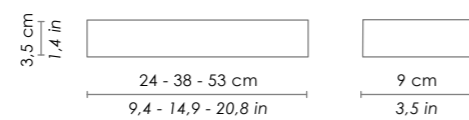

# PARETE WALL

LED - 3000K - CRI>80 - 100-240V CE IP20

	DIMENSIONS	CODE	POWER LED	TOTAL ABSORPTION	LUMEN LED BOARD	LUMEN LAMP
parete	53 - h 8,2 cm / 20,9 - h 3,2 in	<b>LD0377B3</b>	18 W	20 W	2000 lm	1400 lm
wall	h 38,5 - 8 cm / h 15,1 - 3,1 in	<b>LD0378B3</b>	11 W	12 W	1230 lm	860 lm

# STRIPE

PARETE  
WALL

LED - 3000K - CRI>80 - 220-240V CE IP20

	DIMENSIONS	CODE	POWER LED	TOTAL ABSORPTION	LUMEN LAMP
parete wall	24 x 3,5 x 9 cm / 9,4 x 1,4 x 3,5 in	<b>LD0070B3</b>	6 W	6,7 W	496 lm
	38 x 3,5 x 9 cm / 14,9 x 1,4 x 3,5 in	<b>LD0071B3</b>	12 W	13 W	992 lm
	53 x 3,5 x 9 cm / 20,8 x 1,4 x 3,5 in	<b>LD0072B3</b>	18 W	20 W	1488 lm