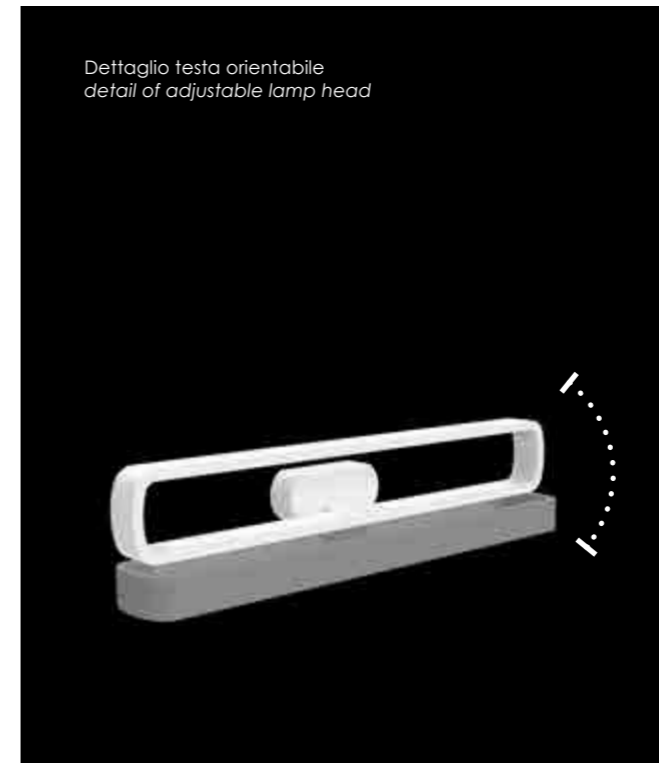

PARETE WALL

LED - 3000K - CRI>80 - 100-240V CE IP20

	DIMENSIONS	CODE	POWER LED	TOTAL ABSORPTION	LUMEN LED BOARD	LUMEN LAMP
parete	53 - h 8,2 cm / 20,9 - h 3,2 in	LD0377B3	18 W	20 W	2000 lm	1400 lm
wall	h 38,5 - 8 cm / h 15,1 - 3,1 in	LD0378B3	11 W	12 W	1230 lm	860 lm