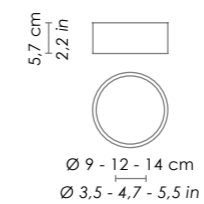

Collezione di lampade a parete e soffitto con corpo in pressofusione di alluminio verniciato nei colori bianco o nero opaco, diffusore in policarbonato bianco e fonte luminosa a LED.

A collection of wall and ceiling lamps with a matt white or black painted die-cast aluminium fixture, a white polycarbonate diffuser and a LED light source.