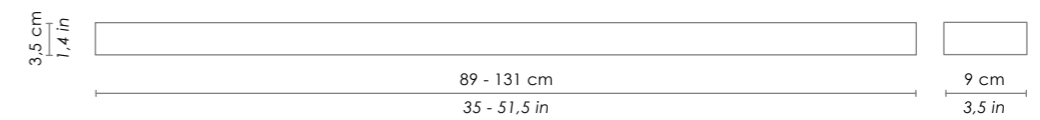

# STRIPE

PARETE  
WALL

LED - 3000K - CRI>80 - 220-240V CE IP20

	DIMENSIONS	CODE	POWER LED	TOTAL ABSORPTION	LUMEN LAMP
parete wall	24 x 3,5 x 9 cm / 9,4 x 1,4 x 3,5 in	<b>LD0070B3</b>	6 W	6,7 W	496 lm
	38 x 3,5 x 9 cm / 14,9 x 1,4 x 3,5 in	<b>LD0071B3</b>	12 W	13 W	992 lm
	53 x 3,5 x 9 cm / 20,8 x 1,4 x 3,5 in	<b>LD0072B3</b>	18 W	20 W	1488 lm

# STRIPE MAGNETO

PARETE - SOFFITTO  
WALL - CEILING

LED versione magneto / magnetic version - 3000K - CRI>80 - 220-240V CE IP20

	DIMENSIONS	CODE	POWER LED	TOTAL ABSORPTION	LUMEN LAMP
parete - soffitto wall - ceiling	89 x 3,5 x 9 cm / 35 x 1,4 x 3,5 in	<b>LD0076B3</b>	27 W	28,2 W	2114 lm
	131 x 3,5 x 9 cm / 51,5 x 1,4 x 3,5 in	<b>LD0077B3</b>	35 W	37 W	2780 lm