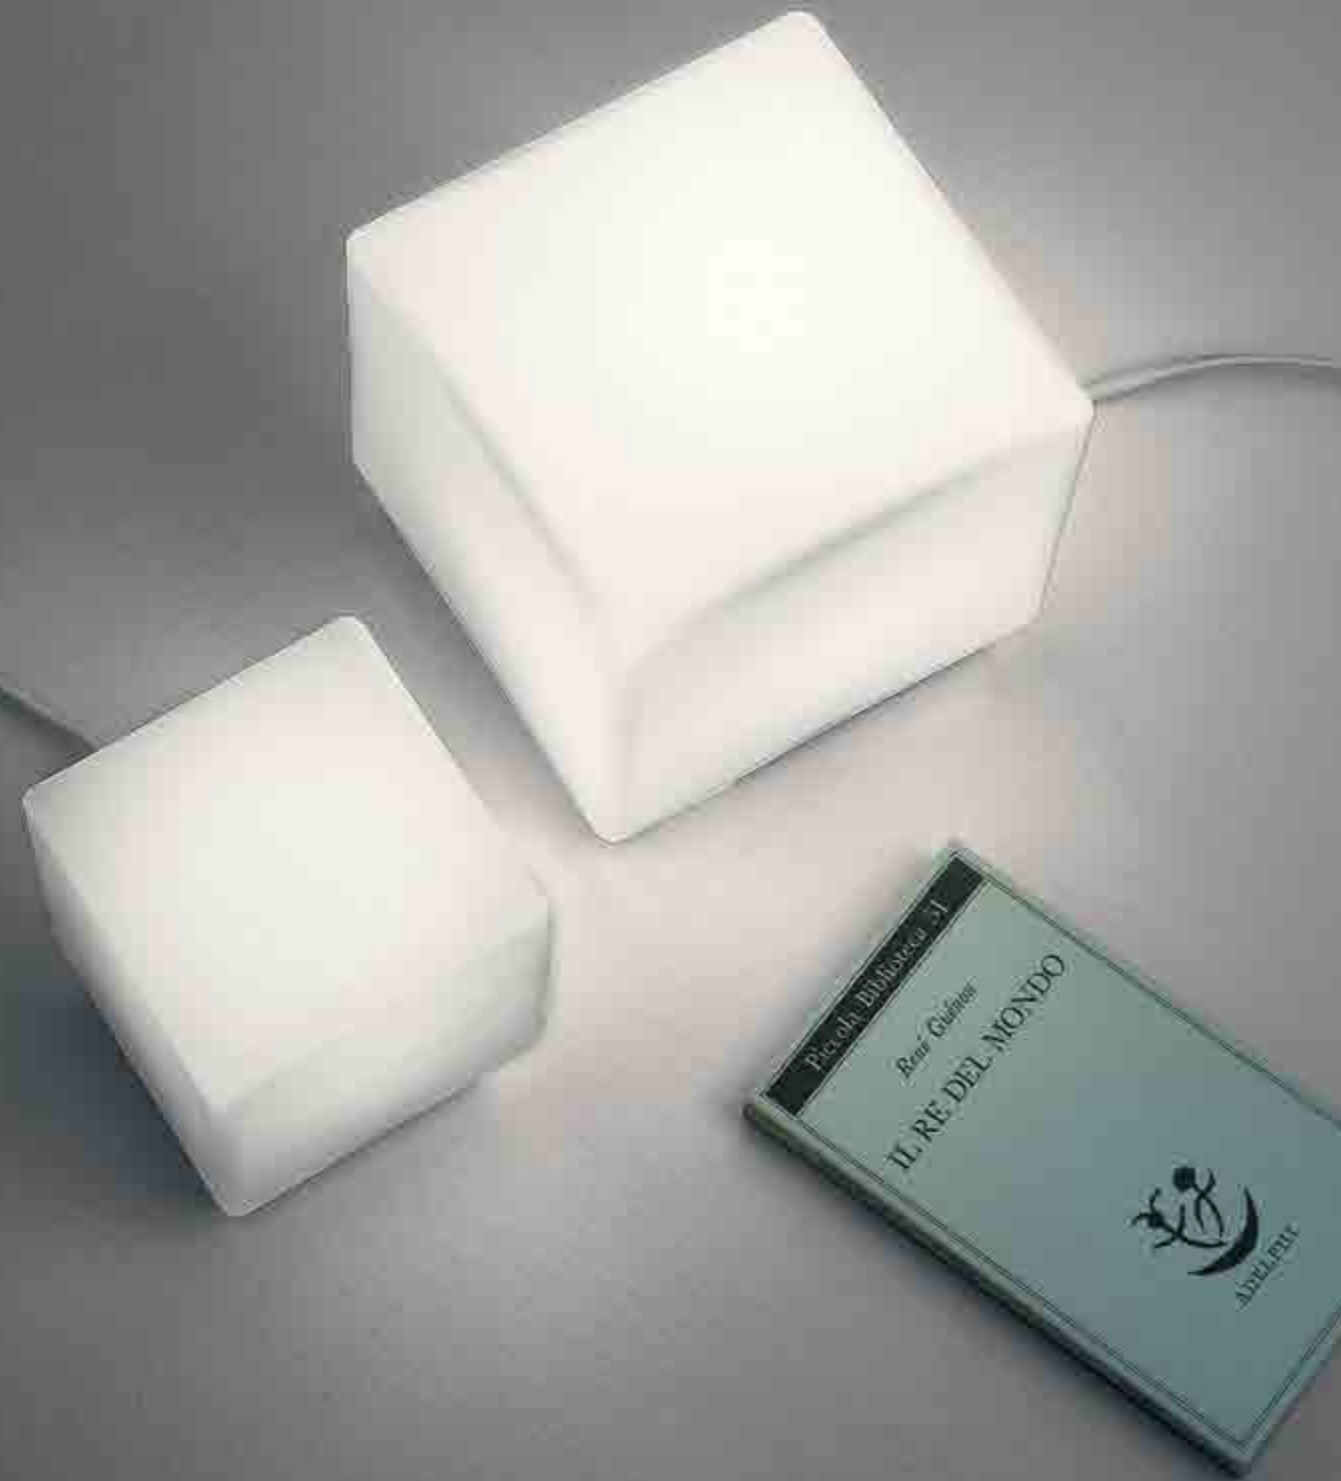

DADO MAGNETO