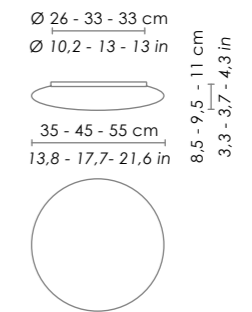

PARETE - SOFFITTO / WALL - CEILING