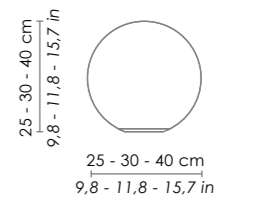

SOFFITTO / CEILING

SOSPENSIONE / HANGING

TAVOLO / TABLE

E27 220-240V CE IP20

	DIMENSIONS	CODE			LAMP CONNECTION	WATT MAX
		CROMO / CHROME	OTTONE / BRASS	BIANCO / WHITE		
sospensione hanging	Ø 25 cm / Ø 9,8 in	LL4103...	LL4103OS...	LL4103B...	E27	1 x 52 HS
	Ø 30 cm / Ø 11,8 in	LL4100...	LL4100OS...	LL4100B...	E27	1 x 70 HS
	Ø 40 cm / Ø 15,7 in	LL4101...	LL4101OS...	LL4101B...	E27	1 x 70 HS
	Ø 50 cm / Ø 19,7 in	LL4111...	LL4111OS...	LL4111B...	E27	1 x 105 HS
	Ø 60 cm / Ø 23,6 in	LL4112	LL4112OS	LL4112B	E27	2 x 52 HS
soffitto ceiling	Ø 25 cm / Ø 9,8 in	LL4203...	LL4203OS...	LL4203B...	E27	1 x 52 HS
	Ø 30 cm / Ø 11,8 in	LL4200...	LL4200OS...	LL4200B...	E27	1 x 70 HS
	Ø 40 cm / Ø 15,7 in	LL4201...	LL4201OS...	LL4201B...	E27	1 x 70 HS
	Ø 50 cm / Ø 19,7 in	LL4210...	LL4210OS...	LL4210B...	E27	1 x 105 HS
tavolo table lamp	Ø 25 cm / Ø 9,8 in	not available	not available	LL4303B...	E27	1 x 52 HS
	Ø 30 cm / Ø 11,8 in	not available	not available	LL4300B...	E27	1 x 70 HS
	Ø 40 cm / Ø 15,7 in	not available	not available	LL4301B...	E27	1 x 70 HS

CANOPY	DIMENSIONS	AVAILABLE ON
	Ø 10 - h 2,5 cm / Ø 3,9 - h 1,0 in	E27 IP20: Ø 25 - 30 - 40 - 50 - 60 cm
	Ø 11 - h 4,5 cm / Ø 4,3 - h 1,8 in	E27 IP44: Ø 25 - 30 - 40 - 50 cm

...IP44 su richiesta / on request

FINITURA PARTI METALLICHE / METAL PART FINISHES

Cromo / chrome

Ottone spazzolato / brushed brass

Bianco / white