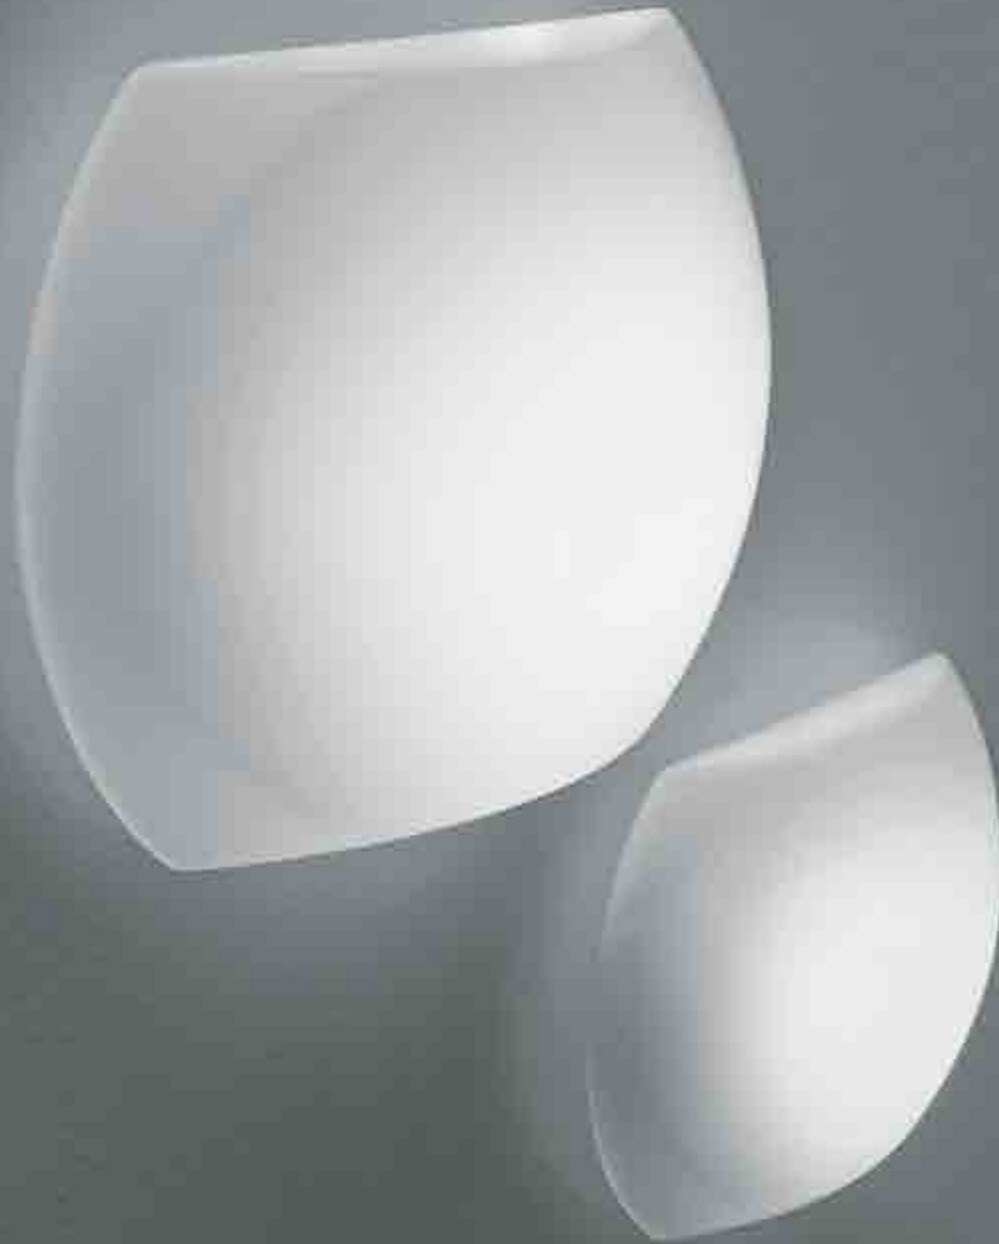

CHIUSA

Collezione di lampade a parete e soffitto in vetro soffiato triplex opale satinato. Parti metalliche verniciate bianco.
A collection of wall and ceiling lamps in satin finish triplex opal blown glass. White painted metal parts.