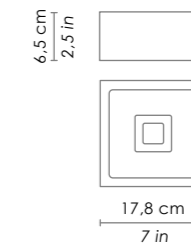

LED - 3000K - CRI>80 - 100-240V CE IP20

	DIMENSIONS	CODE	POWER LED	TOTAL ABSORPTION	LUMEN LAMP	HOLE FOR FITTING
incasso recessed	12 x 12 - h 3,5 cm / 4,7 x 4,7 - h 1,4 in	LD0013B3	6,8 + 6,8 W	7 + 7 W	142 + 557 lm	10,5 x 10,5 cm / 4,1 x 4,1 in
	17,8 x 17,8 - h 3,5 cm / 7 x 7 - h 1,4 in	LD0015B3	13,6 + 13,6 W	14 + 14 W	434 + 1015 lm	16 x 16 cm / 6,3 x 6,3 in

Alimentatore compreso / power adaptor included

LED versione on - off / on - off version - 3000K - CRI>80 - 100-240V CE IP20

	DIMENSIONS	CODE	POWER LED	TOTAL ABSORPTION	LUMEN LAMP	HOLE FOR FITTING
incasso recessed	12 x 12 - h 3,5 cm / 4,7 x 4,7 - h 1,4 in	LD0018B3	13,6 W	14 W	697 lm	10,5 x 10,5 cm / 4,1 x 4,1 in
	17,8 x 17,8 - h 3,5 cm / 7 x 7 - h 1,4 in	LD0019B3	27,2 W	28 W	1446 lm	16 x 16 cm / 6,3 x 6,3 in

Nuovi prodotti con unica accensione / new products with single ignition

LED - 3000K - CRI>80 - 100-240V CE IP20

	DIMENSIONS	CODE	POWER LED	TOTAL ABSORPTION	LUMEN LAMP
soffitto ceiling	12 x 12 - h 6,5 cm / 4,7 x 4,7 - h 2,5 in	LD0004B3	6,8 + 6,8 W	7 + 7 W	142 + 557 lm
	17,8 x 17,8 - h 6,5 cm / 7 x 7 - h 2,5 in	LD0006B3	13,6 + 13,6 W	14 + 14 W	434 + 1015 lm

LED versione on - off / on - off version - 3000K - CRI>80 - 100-240V CE IP20

	DIMENSIONS	CODE	POWER LED	TOTAL ABSORPTION	LUMEN LAMP
soffitto ceiling	12 x 12 - h 6,5 cm / 4,7 x 4,7 - h 2,5 in	LD0007B3	13,6 W	14 W	697 lm
	17,8 x 17,8 - h 6,5 cm / 7 x 7 - h 2,5 in	LD0008B3	27,2 W	28 W	1446 lm

Nuovi prodotti con unica accensione / new products with single ignition