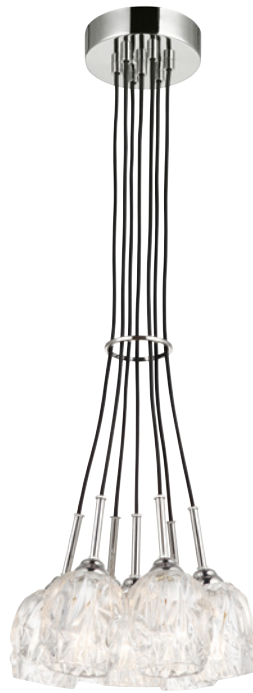

FE/RUBIN/7P