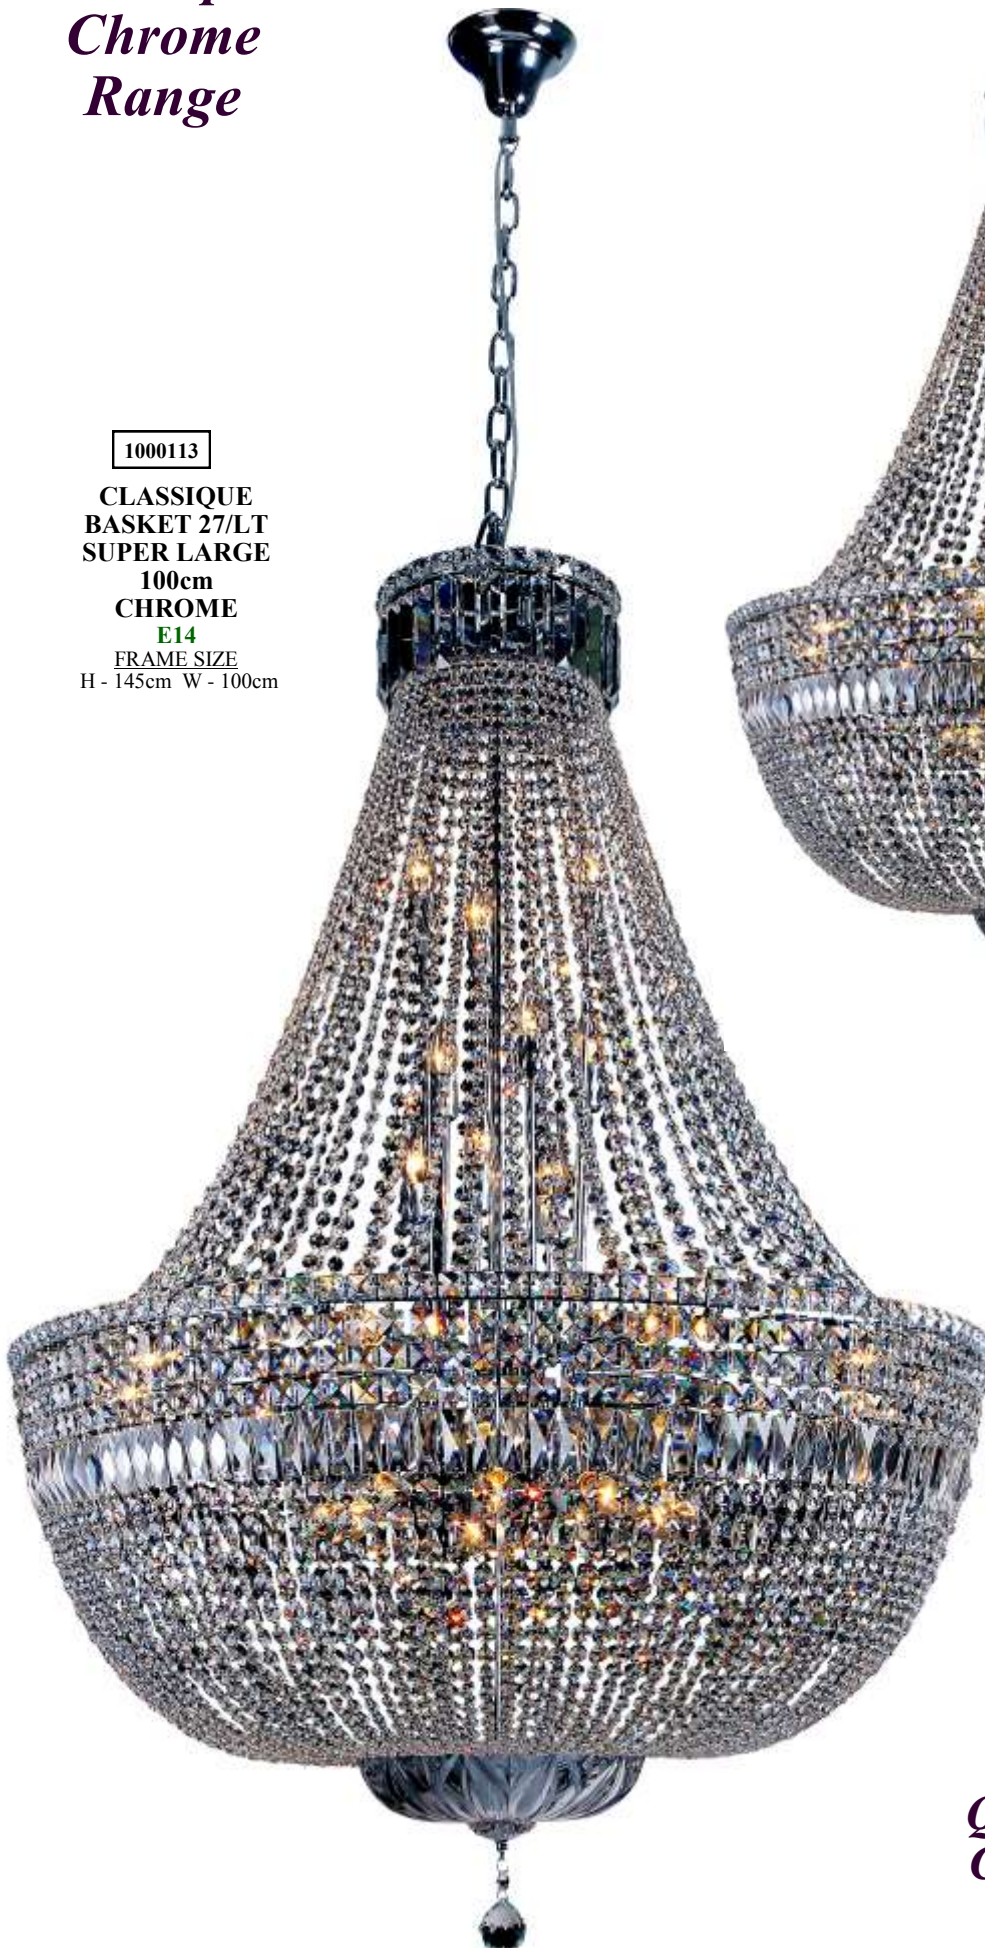

*Classique
Chrome
Range*

1000113

**CLASSIQUE
BASKET 27/LT
SUPER LARGE**

100cm

CHROME

E14

FRAME SIZE

H - 145cm W - 100cm

1001117

**CLASSIQUE
BASKET 18/LT
EXTRA LARGE**

75cm

CHROME

E14

FRAME SIZE

H - 120cm W - 75cm