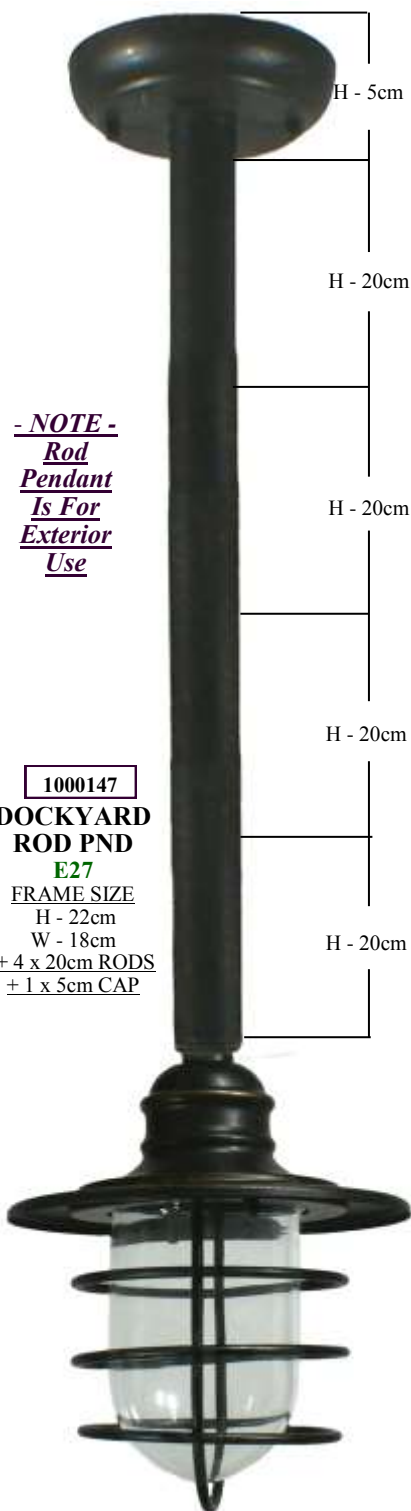

H - 5cm

H - 20cm

H - 20cm

H - 20cm

H - 20cm

**- NOTE -
Rod
Pendant
Is For
Exterior
Use**

1000147

**DOCKYARD
ROD PND**

E27

FRAME SIZE

H - 22cm

W - 18cm

+ 4 x 20cm RODS

+ 1 x 5cm CAP