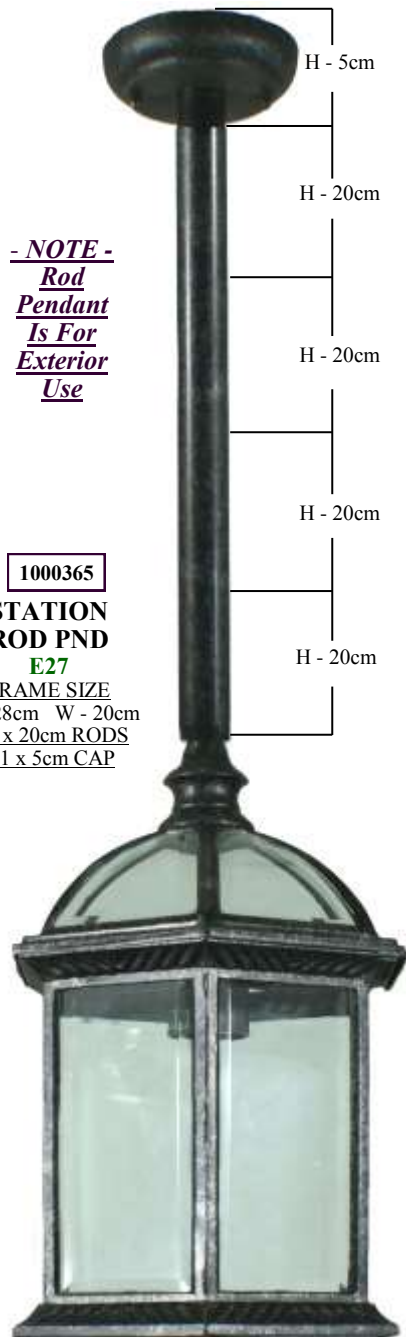

1000464

STATION W/B
E27
FRAME SIZE
H - 41cm W - 20cm
P - 20cm

- NOTE -
Rod
Pendant
Is For
Exterior
Use

1000365

STATION
ROD PND
E27
FRAME SIZE
H - 28cm W - 20cm
+ 4 x 20cm RODS
+ 1 x 5cm CAP

H - 5cm

H - 20cm