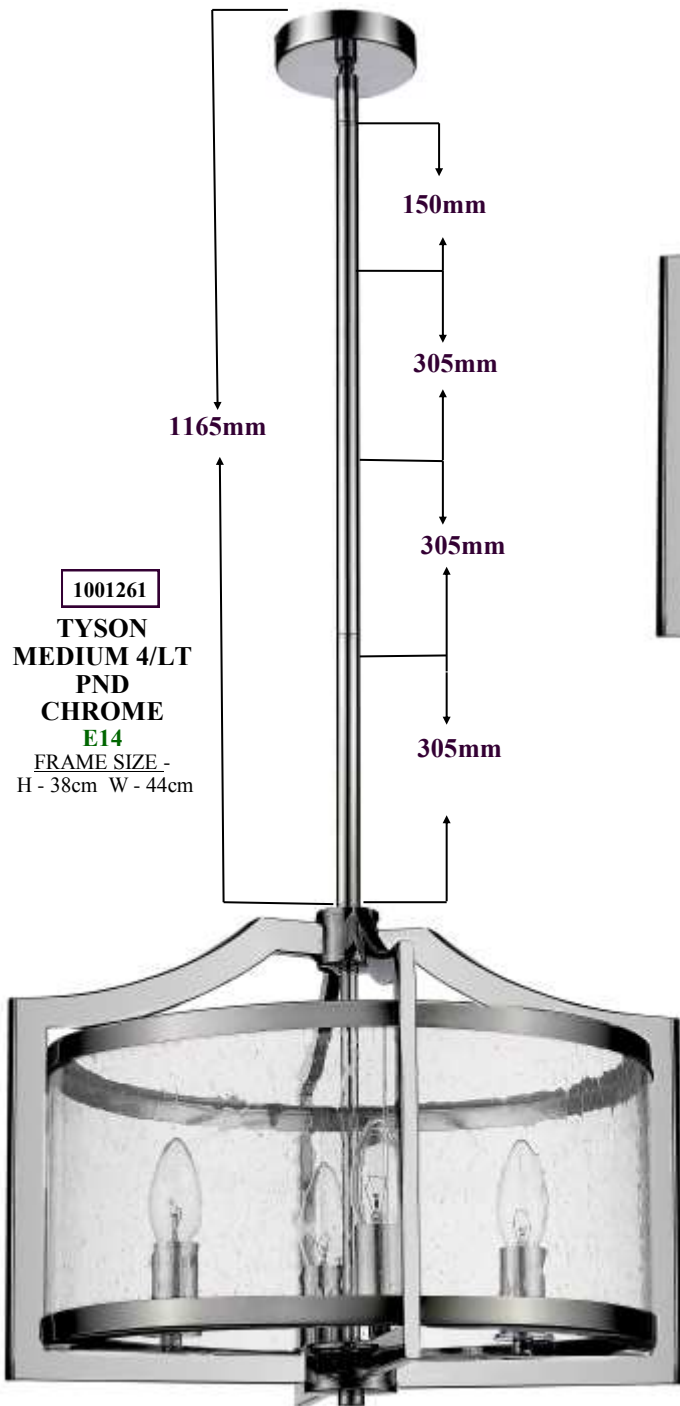

1001261

**TYSON
MEDIUM 4/LT
PND
CHROME**
E14
FRAME SIZE -
H - 38cm W - 44cm