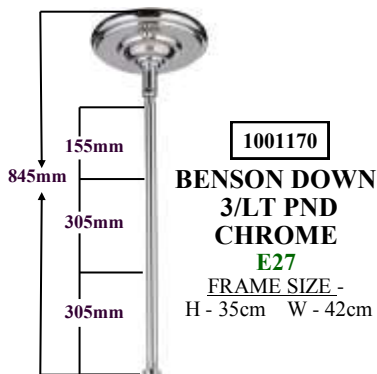

FRAME SIZE
H - 49cm W - 20cm

*Lanterns
Feature
Clear
Beveled
Glassware*

*Globes
Not
Supplied*

- NOTE -

*-
Supplied
With
1 MT
Chain
&
Canopy
-*

Michigan Bronze Range

1000328

**MICHIGAN
LANTERN
MEDIUM
3/LT
BRONZE
E14**

**BENSON UP
3/LT PND
BRONZE**

E27
FRAME SIZE -
H - 27cm W - 42cm

1001169

**BENSON DOWN
3/LT PND
BRONZE**

E27
FRAME SIZE -
H - 35cm W - 42cm

1001167

**BENSON
UP
1/LT W/B
BRONZE**

E27
FRAME SIZE
H - 26cm
W - 15cm
P - 22cm

1001167

**BENSON
DOWN
1/LT W/B
BRONZE**

E27
FRAME SIZE
H - 26cm
W - 15cm
P - 22cm

1001171

**BENSON UP
5/LT PND
BRONZE**

E27
FRAME SIZE -
H - 30cm W - 60cm

**BENSON DOWN
5/LT PND
BRONZE**

E27
FRAME SIZE -
H - 36cm W - 60cm

1001168
BENSON UP
1/LT W/B
CHROME
E27
FRAME SIZE
 H - 26cm
 W - 15cm
 P - 22cm

1001170
BENSON DOWN
3/LT PND
CHROME
E27
FRAME SIZE -
 H - 35cm W - 42cm

Benson Chrome Range

1001168
BENSON DOWN
1/LT W/B
CHROME
E27
FRAME SIZE
 H - 26cm
 W - 15cm
 P - 22cm