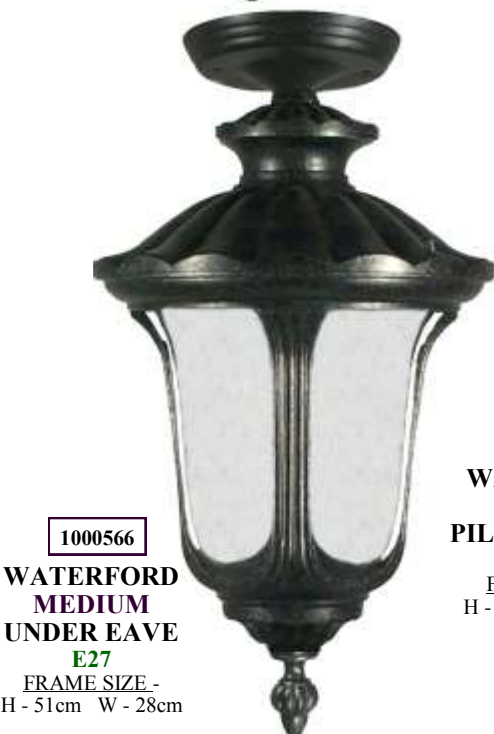

H - 20cm

H - 20cm

H - 20cm

H - 20cm

*IP - 44
Rated*

*Antique
Black*

1000562
**WATERFORD
LARGE
ROD PND**
E27
FRAME SIZE
H - 58cm W - 38cm
+ 4 x 20cm RODS
+ 1 x 5cm CAP

1000566