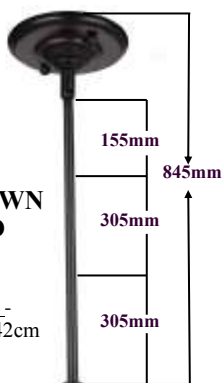

E27

FRAME SIZE -
H - 57cm W - 33cm

1000257

**HOUSTON
SEMI FLUSH
2/LT CHROME**

E27

FRAME SIZE -
H - 39cm W - 33cm

Benson Bronze Range

1001169

**BENSON UP
3/LT PND
BRONZE**

E27
FRAME SIZE -
H - 27cm W - 42cm

1001169

**BENSON DOWN
3/LT PND
BRONZE**

E27
FRAME SIZE -
H - 35cm W - 42cm

1001167

**BENSON
UP
1/LT W/B
BRONZE**

E27
FRAME SIZE
H - 26cm
W - 15cm
P - 22cm

1001167

**BENSON
DOWN
1/LT W/B
BRONZE**

E27
FRAME SIZE
H - 26cm
W - 15cm
P - 22cm

1001171

**BENSON UP
5/LT PND
BRONZE**

E27
FRAME SIZE -
H - 30cm W - 60cm

**BENSON DOWN
5/LT PND
BRONZE**

E27
FRAME SIZE -
H - 36cm W - 60cm