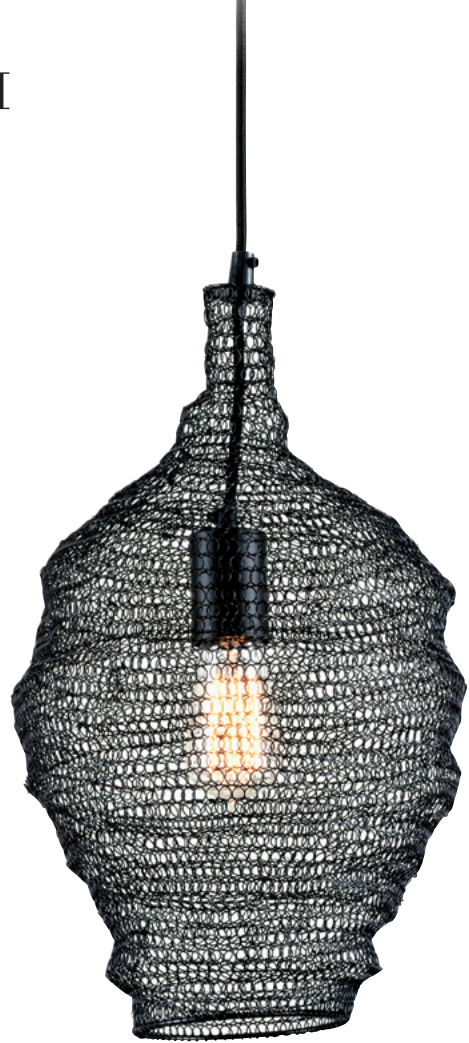

Canopy: 5" w 2½" d
mm: 127 w 64 d

1 - 60W med base

WABI SABI

F6773

13" w 14" h
mm: 330 w 356 h

Canopy: 5" w 2½" d
mm: 127 w 64 d

1 - 60W med base

F6775