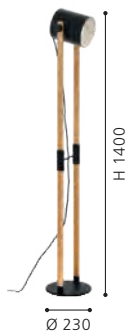

43045 HORNWOOD

pendant luminaire; steel, black, creme / wood

L 780, B 210, H 1100

9 002759 430450