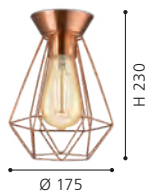

203314 TARDES

diy batten fix; steel, copper-coloured

H 230, Ø 175