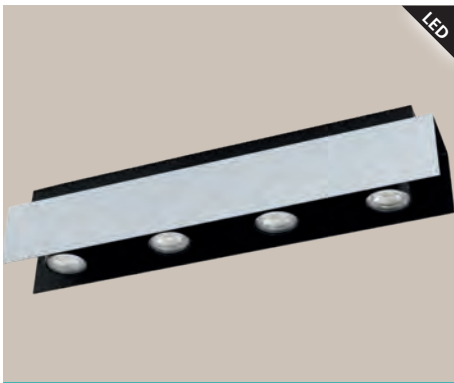

97397N VISERBA

ceiling luminaire; steel, white-aluminium, black

L 550, B 85, H 115