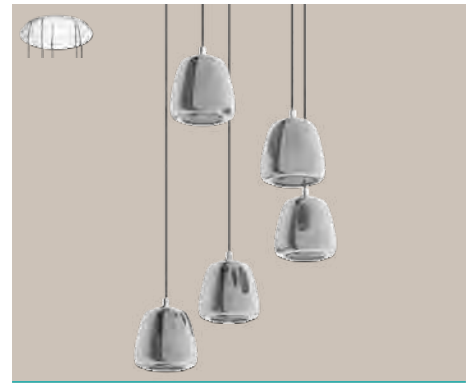

39668 ALBARINO

pendant luminaire; steel, chrome / glass vaporized, black-transparent

H 1500, Ø 555

E27 5x 40W

9 002759 396688