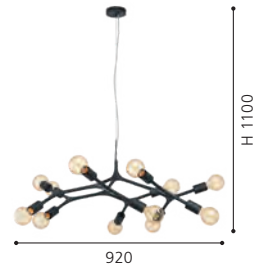

98317 BOCADELLA 1

ceiling luminaire; steel, black

H 215, 345

9 002759 983178