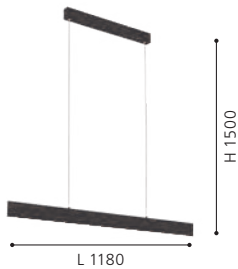

ceiling luminaire; aluminium, steel, black / plastic, clear, white

L 1160, B 80, H 100

21W 2500lm

9 002759 984946

98495

202219 CLIMENE

pendant luminaire; aluminium, black / plastic, white

L 1180, B 50, H 1500