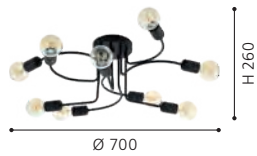

49036 EXMOOR

pendant luminaire; steel, black

H 370, Ø 900

97983 ORAZIO

ceiling luminaire; steel, black

H 260, Ø 700

97985 ORAZIO

ceiling luminaire; steel, black