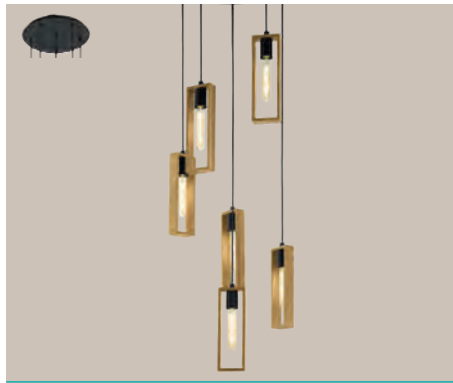

pendant luminaire; steel, black / wood

L 110, B 100, H 2000

E27 1x 60W

9 008606 209866

49549N LITTLETON

pendant luminaire; steel, black / wood

H 2000, Ø 500

E27 6x 60W