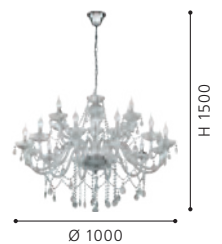

H 1300, Ø 820

39102 BASILANO 1

pendant luminaire; steel, chrome / glass, clear

H 1500, Ø 1000

39103 BASILANO 1

pendant luminaire; steel, chrome / glass, clear

H 1500, Ø 1000

39099