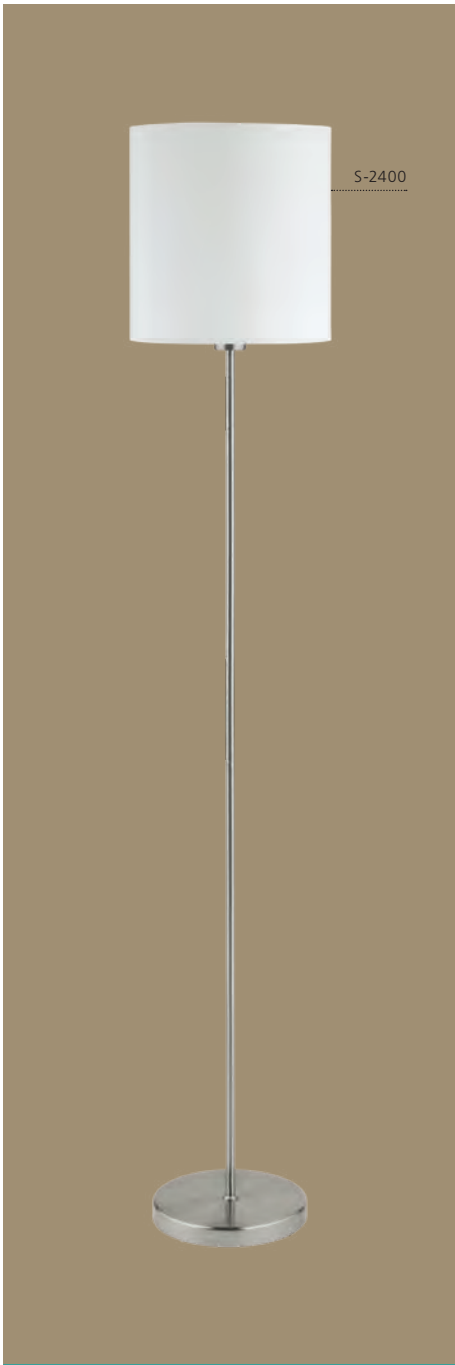

S-8345

96375N PASTERI

table luminaire; steel, satin nickel / fabric, linen, grey

H 255, Ø 120

9 008606 173976

Ø 120

31595N

S-2400