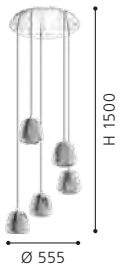

39665N ALBARINO

pendant luminaire; steel, chrome / glass vaporized, black-transparent

H 2000, Ø 350

E27 1x 40W

9 008606 209651

39666N ALBARINO

pendant luminaire; steel, chrome / glass vaporized, black-transparent

H 2000, Ø 260

E27 1x 40W

9 008606 209668

39668 ALBARINO

pendant luminaire; steel, chrome / glass vaporized, black-transparent

H 1500, Ø 555

E27 5x 40W

9 002759 396688

98651N ARISCANI

pendant luminaire; steel, black / glass vaporized, black-transparent

H 2000, Ø 200

E27 1x 40W

9 008606 210220

98653 ARISCANI

pendant luminaire; steel, black / glass vaporized, black-transparent

H 1100, Ø 425

E27 3x 40W

9 002759 986537

98654 ARISCANI

pendant luminaire; steel, black / glass vaporized, black-transparent

H 1700, Ø 655

E27 10x 40W

9 002759 986544