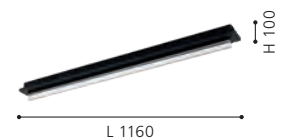

ceiling luminaire; aluminium, steel, black / plastic, clear, white

L 1160, B 80, H 100

21W 2500lm

9 002759 984946

98495

202219 CLIMENE

pendant luminaire; aluminium, black / plastic, white

L 1180, B 50, H 1500