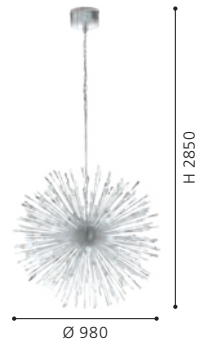

39262N VIVALDO 1

pendant luminaire; steel, chrome / crystal, clear

H 2850, Ø 980

G4	32x 1,2 W	warm WHITE
		32x 100lm

9 008606 196531

H 2850

Ø 980

LED