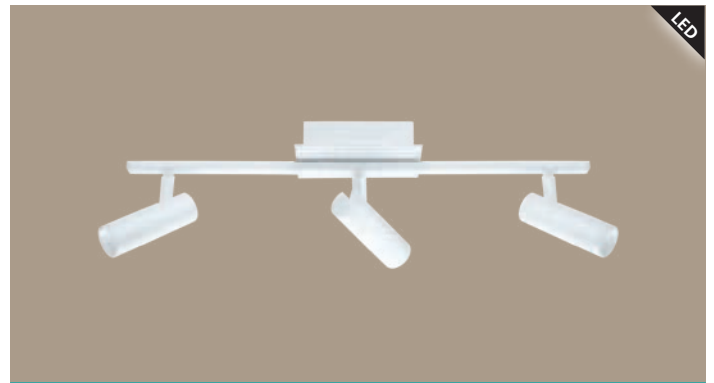

4x 5W 1920lm

202005 TOMARES

spot; aluminium, steel, white

L 390, B 100

2x 5W 960lm

202006 TOMARES

spot; aluminium, steel, white

L 580, B 100