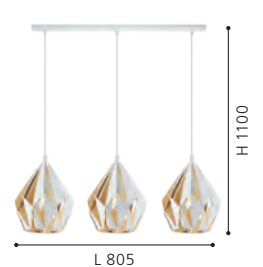

pendant luminaire; steel, white, honey gold

L 280, B 205, H 2000

49932 CARLTON 1

pendant luminaire; steel, white, honey gold

H 1100, Ø 310

43002 CARLTON 1

pendant luminaire; steel, white, honey gold

L 805, B 205, H 1100