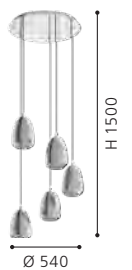

98647N ALOBRASE

pendant luminaire; steel, brushed brass / glass vaporized, amber

H 2000, Ø 300

98648N ALOBRASE

pendant luminaire; steel, brushed brass / glass vaporized, amber

H 2000, Ø 200

98614N ALOBRASE

pendant luminaire; steel, chrome / glass vaporized, black-transparent

H 2000, Ø 300

98615N ALOBRASE

pendant luminaire; steel, chrome / glass vaporized, black-transparent

H 2000, Ø 200

98617 ALOBRASE

pendant luminaire; steel, chrome / glass vaporized, black-transparent

H 1500, Ø 540