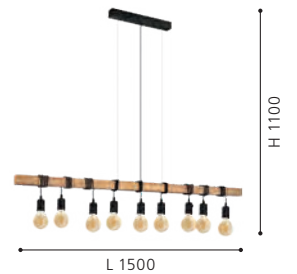

table luminaire; steel, black / fabric, creme

H 400, Ø 190, Base: Ø 145

43194

49744 TOWNSHEND

pendant luminaire; wood, steel, black

L 1500, B 100, H 1100

32916 TOWNSHEND

pendant luminaire; steel, wood, black

L 700, B 105, H 1100

95499 TOWNSHEND

pendant luminaire; steel, wood, black

L 1000, B 100, H 1100

32915 TOWNSHEND

ceiling luminaire; steel, wood, black

L 550, B 105, H 265

49744