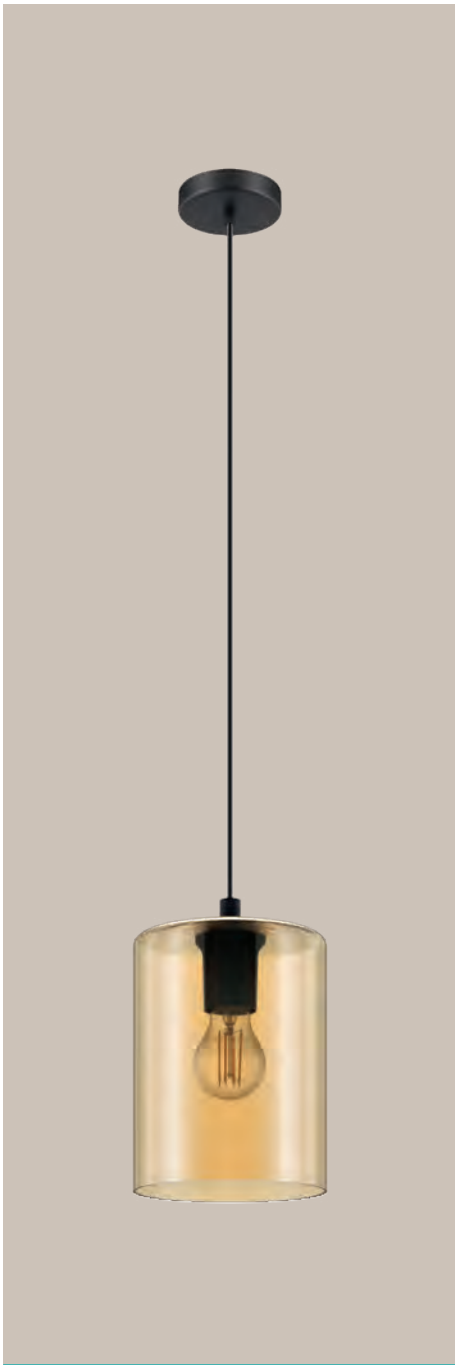

pendant luminaire; steel, nickel-nero

H 2000, Ø 595

9 008606 203789

43223N

98592 CASTRALVO

pendant luminaire; steel, wood, satin nickel, brown / glass vaporized, amber

L 1210, B 150, H 1100

98584N CADAQUES 1