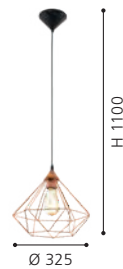

94194 TARDES

pendant luminaire; plastic, black / steel, copper-coloured

H 1100, Ø 325