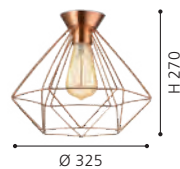

H 1100, Ø 325

203314 TARDES

diy batten fix; steel, copper-coloured

H 230, Ø 175

203315 TARDES

diy batten fix; steel, copper-coloured

H 270, Ø 325

94196 TARDES