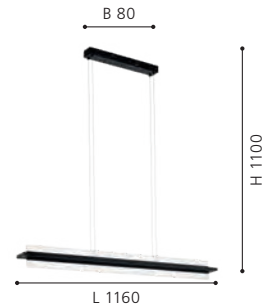

98496 SPADAFORA

wall luminaire; aluminium, black / plastic, clear, white

L 100, H 280, A 125

12,5W 1750lm

9 002759 984960