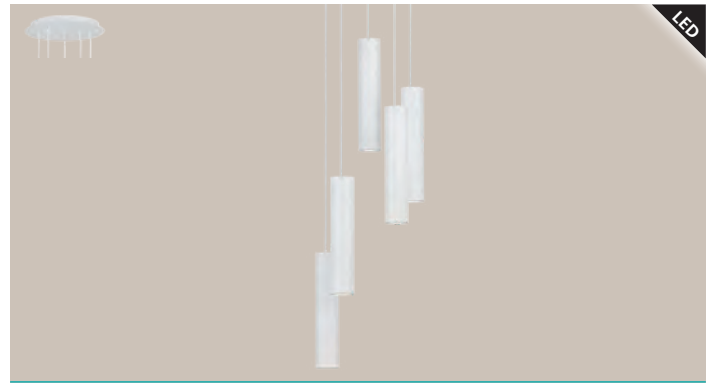

LED

39469N TERRASINI

pendant luminaire; steel, white

H 1500, Ø 350

9 008606 196401