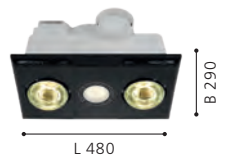

LED

204154 HEATFLOW

bathroom fan heater & light; plastic, white

L 480, B 290, H 260, ET 202

40W	2x275W E27 R125	460 m³/h	13W	1000 lm	
				48dB	

LED

204155 HEATFLOW

bathroom fan heater & light; plastic, black

L 480, B 290, H 260, ET 202

40W	2x275W E27 R125	460 m³/h	13W	1000 lm	
				48dB