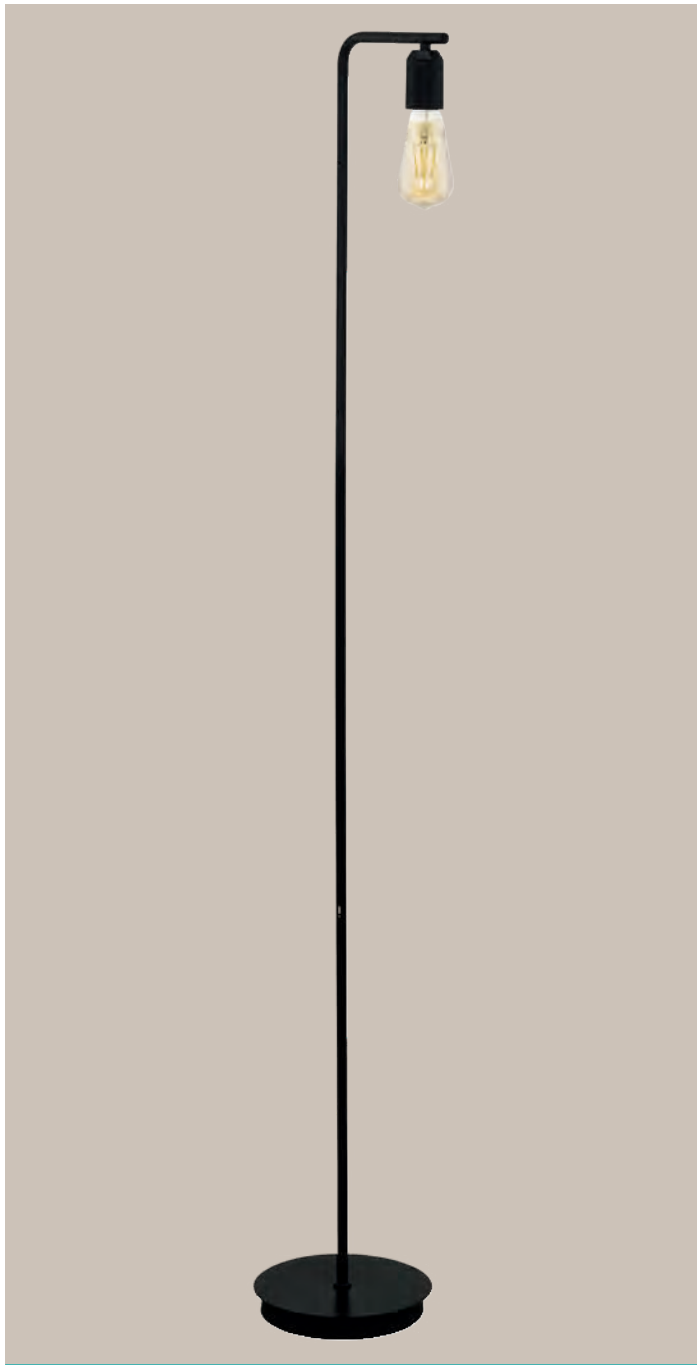

98066N ADRI 3

floor luminaire; steel, black

H 1500, Base: Ø 215

E27 1x 12W

9 008606 198559