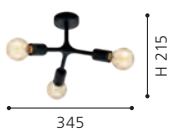

98346 BOCADELLA

pendant luminaire; steel, black

H 1100, 640

9 002759 983468

98347 BOCADELLA

pendant luminaire; steel, black

H 1100, 920

9 002759 983475

98317 BOCADELLA 1

ceiling luminaire; steel, black

H 215, 345

9 002759 983178

98318 BOCADELLA 1

ceiling luminaire; steel, black

H 365, 640

9 002759 983185

98319 BOCADELLA 1

ceiling luminaire; steel, black

H 360, 920

9 002759 983192