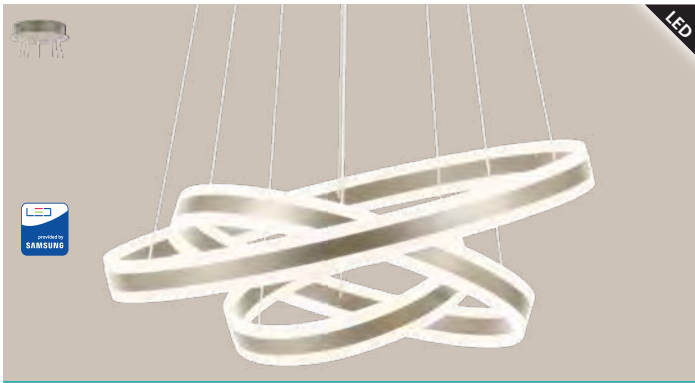

H 1210, Ø 670

39512 ROVIGANA

pendant luminaire; steel, black / smoked glass, glass opal-matt, black-transparent, white

H 1660, Ø 670

39314 TONARELLA

pendant luminaire; steel, champagne / plastic, satined

H 1500, Ø 800