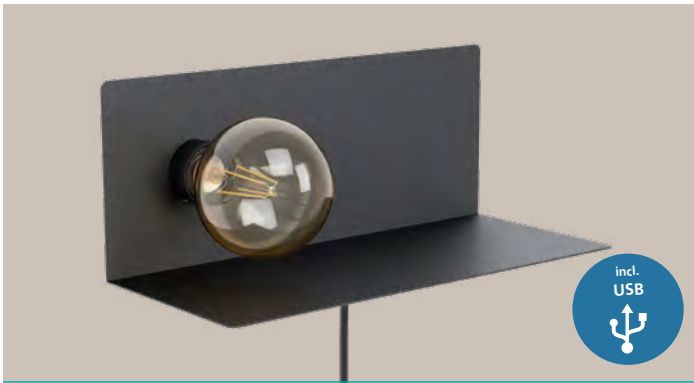

TARBES
279

TAZZOLI
283

TOCOPILLA
276

TOWNSHEND
277

TOWNSHEND 4
277

TROY 3
286

98264N CIGLIE

wall luminaire; steel, black