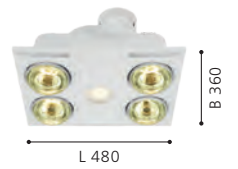

204157 HEATFLOW

bathroom fan heater & light; plastic, black

L 480, B 360, H 260, ET 202

40W	4x275W E27 R125	460 m³/h	13W	1000 lm	
				48dB