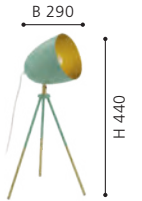

9 008606 191130