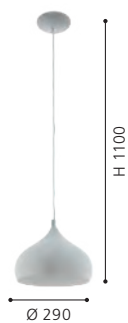

H 1100, Ø 290

9 008606 196470