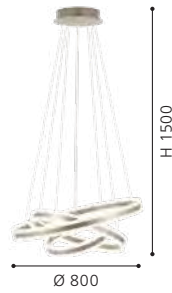

39313 TONARELLA

pendant luminaire; steel, champagne / plastic, satined

H 1500, Ø 800

LED	warm WHITE		
78W	9120lm		

9 002759 393137