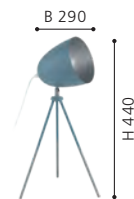

9 008606 191116