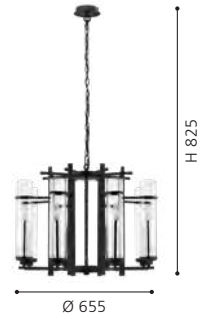

pendant luminaire; steel, black / glass, clear

H 825, Ø 655

33102 LINDALE

pendant luminaire; steel, black / glass, clear

H 1590, Ø 470

33105 LINDALE

wall luminaire; steel, black / glass, clear

L 130, H 440, A 150