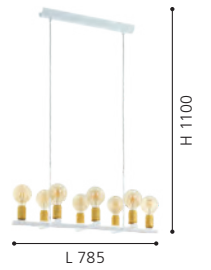

97448

97065 ESTEVAU

pendant luminaire; steel, dark brown

H 1100, Ø 145

97066 ESTEVAU

pendant luminaire; steel, dark brown

L 975, B 145, H 1100

203344 ESTEVAU