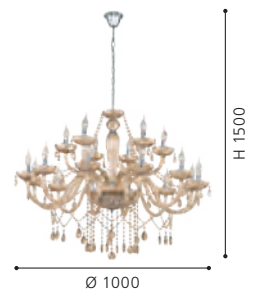

39092 BASILANO

pendant luminaire; steel, chrome / glass, cognac

H 1300, Ø 720

39093 BASILANO

pendant luminaire; steel, chrome / glass, cognac

H 1300, Ø 820

39094 BASILANO

pendant luminaire; steel, chrome / glass, cognac

H 1500, Ø 1000

39095 BASILANO

pendant luminaire; steel, chrome / glass, cognac

H 1500, Ø 1000