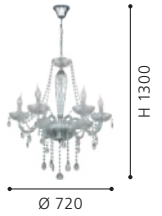

39098 BASILANO 1

pendant luminaire; steel, chrome / glass, clear

H 1200, Ø 540

39099 BASILANO 1

pendant luminaire; steel, chrome / glass, clear

H 1300, Ø 720

39101 BASILANO 1

pendant luminaire; steel, chrome / glass, clear