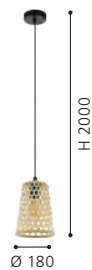

43252N CLAVERDON

pendant luminaire; steel, black / wood, natural

H 2000, Ø 180