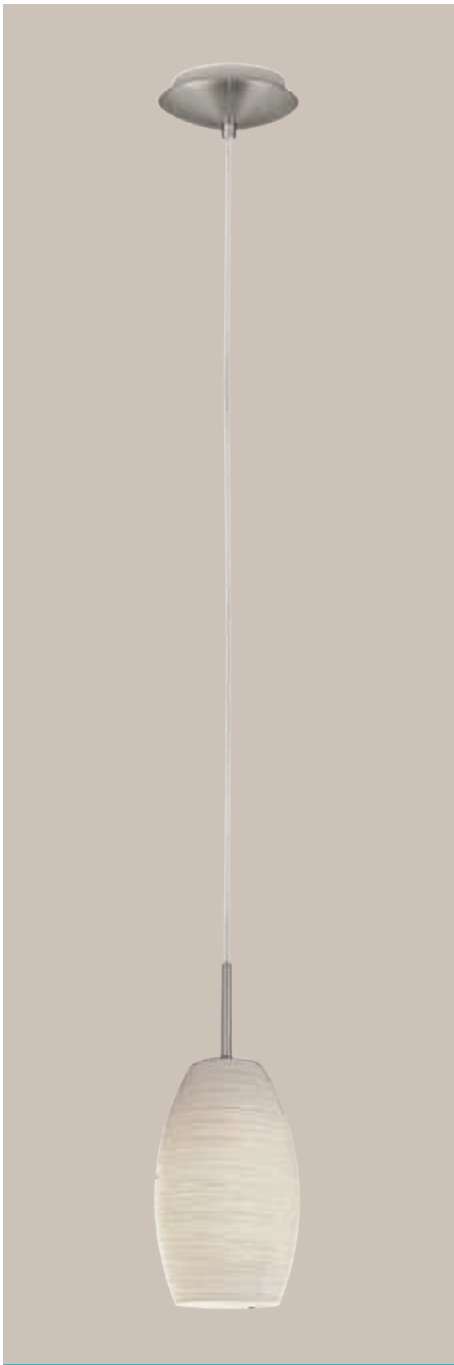

H 1100, Ø 300

E27 1x 60W

9 002759 852634

97585 BATISTA 3

pendant luminaire; steel, satin nickel / glass wiping technique, white

H 1100, Ø 120

E27

1x 40W