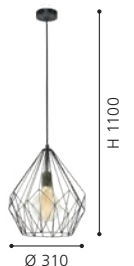

49257 CARLTON

pendant luminaire; steel, black

H 1100, Ø 310