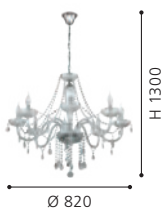

39102 BASILANO 1

pendant luminaire; steel, chrome / glass, clear

H 1500, Ø 1000