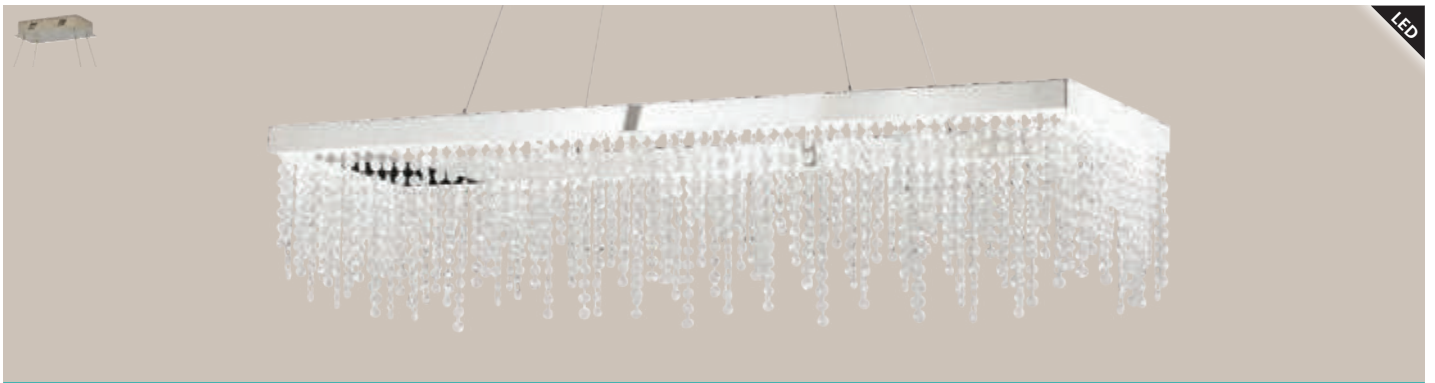

pendant luminaire; steel, chrome / crystal, clear

H 1500, Ø 610

46W 5800lm

9 002759 392819

LED

39283 ANTELAO

pendant luminaire; steel, chrome / crystal, clear

L 1150, B 320, H 1500