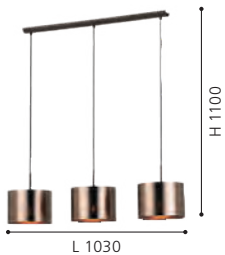

9 002759 393564

39357 SAGANTO 1

pendant luminaire; steel, brown / plastic, brown, copper

L 1030, B 250, H 1100

9 002759 393571

39394N SAGANTO 1

table luminaire; steel, brown / plastic, brown, copper

H 660, Ø 350, Base: Ø 230