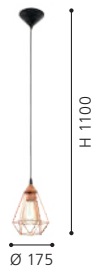

L 155, H 375, A 275

9 002759 490812

94187

94193 TARDES

pendant luminaire; plastic, black / steel, copper-coloured

H 1100, Ø 175

94194 TARDES

pendant luminaire; plastic, black / steel, copper-coloured