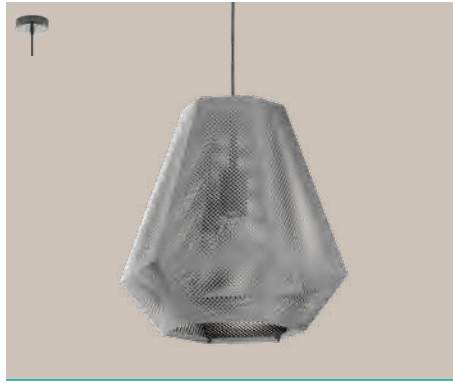

43223N CHIAVICA

pendant luminaire; steel, nickel-nero

H 2000, Ø 360

9 008606 209811