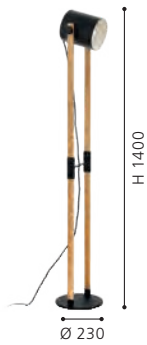

L 230, B 230, H 1400, Base: Ø 230

E27

1x 28W

9 008606 209712

43197N RAMPSIDE

wall luminaire; steel, wood, black, brown

L 80, H 300, A 135

E27 1x 28W