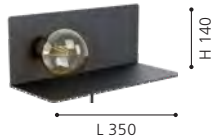

98264N CIGLIE

wall luminaire; steel, black

L 350, H 140, A 185