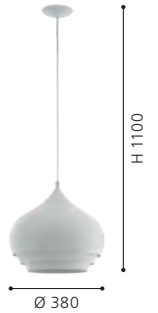

H 1100, Ø 190

9 002759 972127

H 1100, Ø 290

9 002759 968830

H 1100, Ø 380

9 002759 972110

97799N CAMPILLOS

pendant luminaire; steel, stone look dark grey