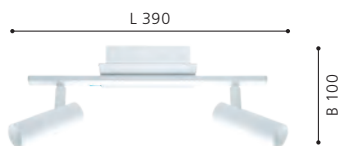

4x 5W 1920lm

202005 TOMARES

spot; aluminium, steel, white

L 390, B 100

2x 5W 960lm

202006 TOMARES

spot; aluminium, steel, white

L 580, B 100