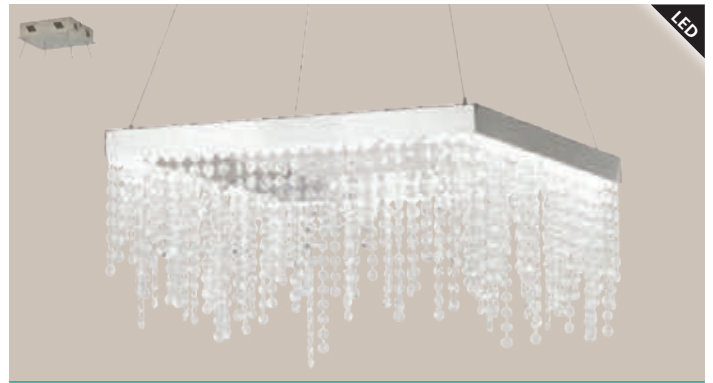

39282 ANTELAO

pendant luminaire; steel, chrome / crystal, clear

L 500, B 500, H 1500

28W 3600lm