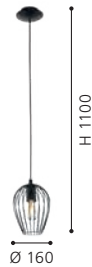

pendant luminaire; steel, black / steel, copper-coloured

H 1100, Ø 310

94196

49477 NEWTOWN

pendant luminaire; steel, black

H 1100, Ø 160

49472 NEWTOWN

pendant luminaire; steel, black