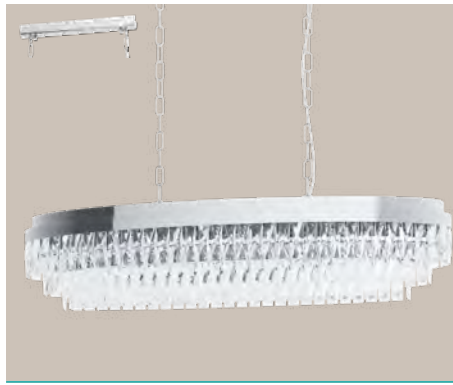

9 002759 431525

39494 VALPARAISO 1

pendant luminaire; steel, chrome / crystal, clear

L 900, B 300, H 1100

39495 VALPARAISO 1

pendant luminaire; steel, chrome / crystal, clear

L 1150, B 300, H 1100

39489 VALPARAISO 1