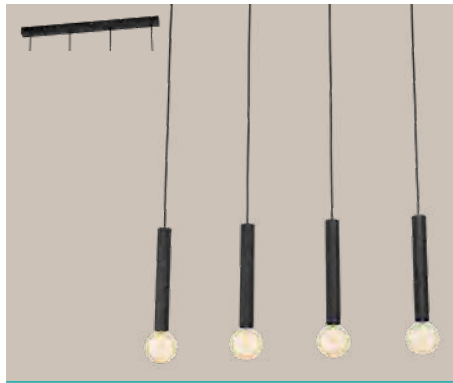

97366 MONTEFINO

pendant luminaire; steel, black / glass, clear

H 1100, Ø 110

9 002759 973667

97368

98056N CORTENOVA

pendant luminaire; steel, black

H 2000, Ø 105