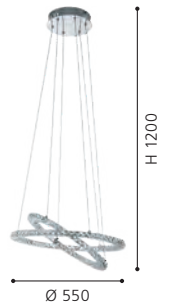

31667 VARRAZO

pendant luminaire; steel, chrome / crystal, clear

H 1200, Ø 550

29,6W 3500lm