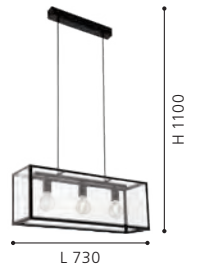

pendant luminaire; steel, black / glass, clear

L 730, B 200, H 1100

E27

3x 60W

9 002759 493936

49564N

49763 JADIDA

pendant luminaire; steel, copper-coloured antique / glass, coloured