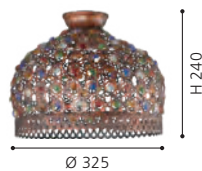

49763 JADIDA

pendant luminaire; steel, copper-coloured antique / glass, coloured

H 1100, Ø 200

9 002759 497637

Ø 200

49764 JADIDA

pendant luminaire; steel, copper-coloured antique / glass, coloured

H 1100, Ø 330

9 002759 497644

Ø 330

49765 JADIDA

pendant luminaire; steel, copper-coloured antique / glass, coloured

H 1100, Ø 220

9 002759 497651

Ø 220

203327 JADIDA

diy batten fix; steel, copper-coloured antique / glass, coloured

H 225, Ø 195

9 008606 194360

Ø 195

203325 JADIDA

diy batten fix; steel, copper-coloured antique / glass, coloured

H 240, Ø 325

9 008606 194346

Ø 325

203326 JADIDA

diy batten fix; steel, copper-coloured antique / glass, coloured

H 240, Ø 220

9 008606 194353

Ø 220