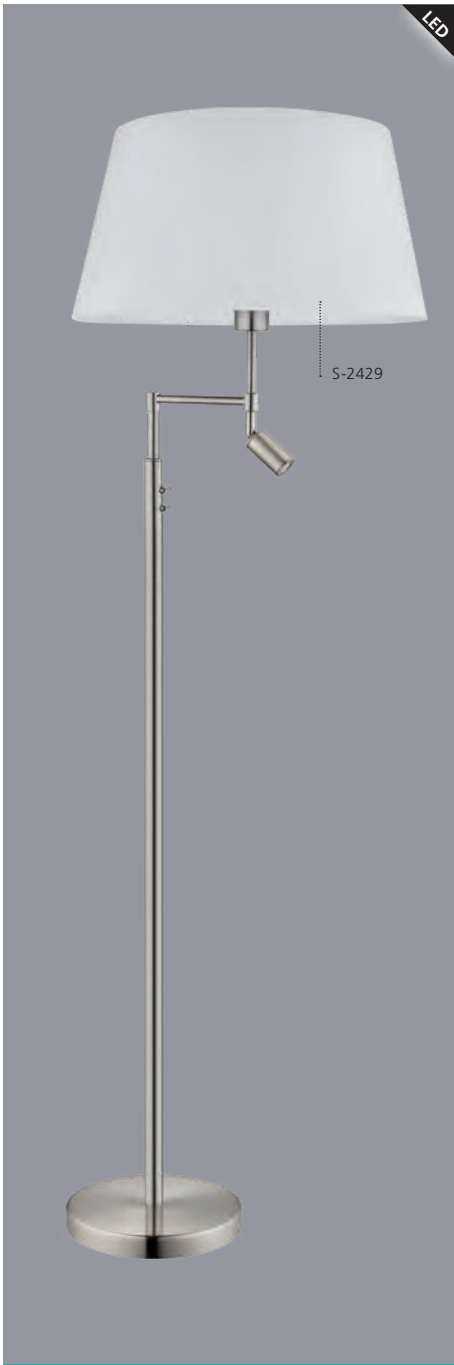

table luminaire; steel, glass, chrome, clear / fabric, white

H 340, Ø 200

94683N

S-2429

94946N SANTANDER

floor luminaire; steel, satin nickel / fabric, white

H 1530, Ø 500, Base: Ø 250

E27