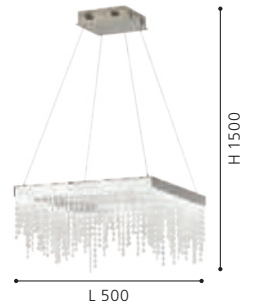

39284 ANTELAO

pendant luminaire; steel, chrome / crystal, clear

L 1150, B 90, H 1500

32W 4200lm

39282 ANTELAO

pendant luminaire; steel, chrome / crystal, clear

L 500, B 500, H 1500

28W 3600lm

39281