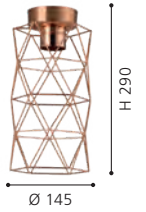

203347 ESTEVAU

DIY Batten Fix; steel, black

H 290, Ø 145

1x 60W