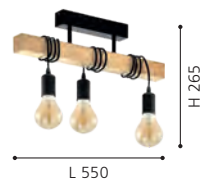

32915 TOWNSHEND

ceiling luminaire; steel, wood, black

L 550, B 105, H 265

E27

3x 60W

9 002759 329150

98319 BOCADELLA 1

ceiling luminaire; steel, black