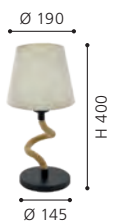

43199N RAMPSIDE

table luminaire; steel, black / fabric, creme

H 400, Ø 190, Base: Ø 145