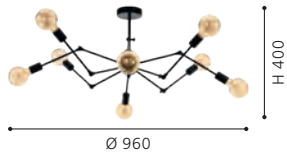

H 150, Ø 760

97622 PASTERI

ceiling luminaire; steel, white / fabric, linen, grey, white

H 170, Ø 980

97615

49037 EXMOOR

pendant luminaire; steel, black

H 400, Ø 960