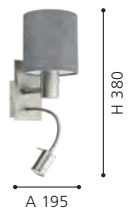

97613 PASTERI

ceiling luminaire; steel, white / fabric, linen, grey, white

H 150, Ø 570

9 002759 976132

97617 PASTERI

ceiling luminaire; steel, white / fabric, linen, grey, white

H 150, Ø 760

9 002759 976170

97622 PASTERI

ceiling luminaire; steel, white / fabric, linen, grey, white

H 170, Ø 980

9 002759 976224

96375N PASTERI

table luminaire; steel, satin nickel / fabric, linen, grey

H 255, Ø 120

9 008606 173976

96373 PASTERI

wall luminaire; steel, satin nickel / fabric, linen, grey

L 145, H 305, A 195

9 002759 963736

96374 PASTERI

wall luminaire; steel, satin nickel / fabric, linen, grey

L 150, H 380, A 195

9 002759 963743