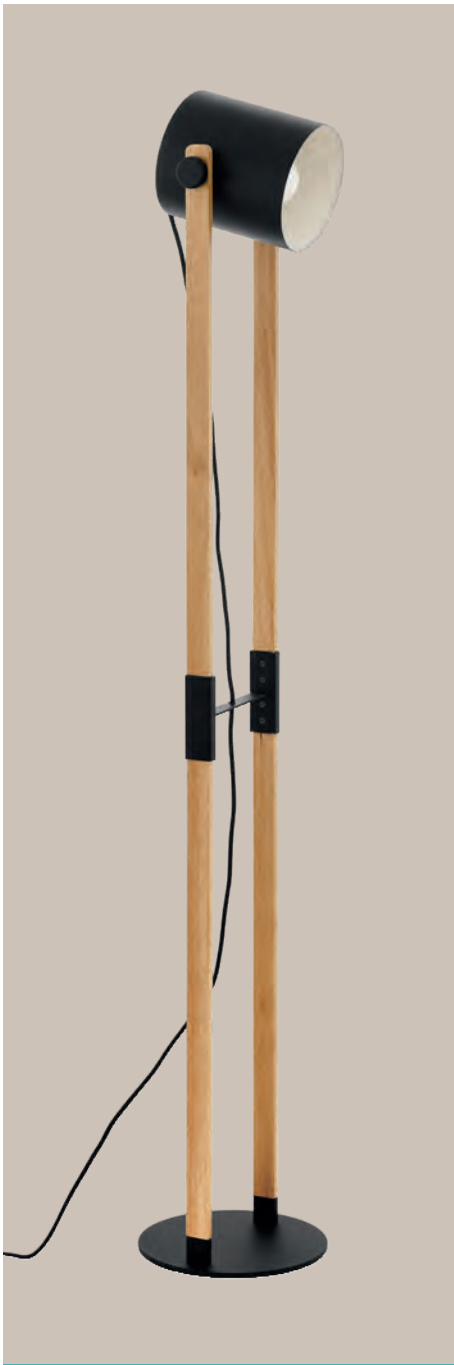

pendant luminaire; steel, black / wood

L 110, B 100, H 2000

E27 1x 60W

9 008606 209866

49549N LITTLETON

pendant luminaire; steel, black / wood

H 2000, Ø 500

E27 6x 60W

9 008606 209873

49698 LITTLETON

wall luminaire; steel, black / wood

L 110, H 330, A 115

E27 1x 60W

9 002759 496982

43048N HORNWOOD

floor luminaire; steel, black, creme / wood