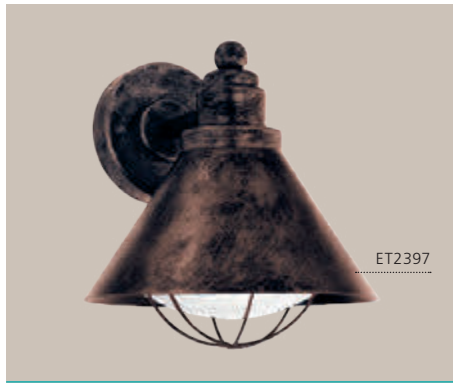

9 002759 972462

97246

ET2397

94805 BARROSELA

wall luminaire; zinc-plated steel, black / plastic, white

L 220, H 240, A 230

9 002759 948054

ET2397