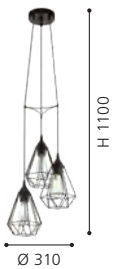

203312 TARDES

diy batten fix; steel, black