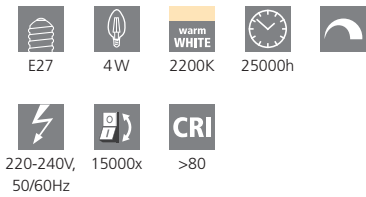

11838 E27-LED-D165

illuminant; glass, amber

11837 E27-LED-BR150

illuminant; glass, amber

L 173, Ø 80

L 345, Ø 165

L 160, Ø 150

11685 E27-LED-E140