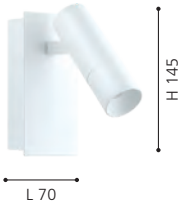

202004 TOMARES

spot; aluminium, steel, white

L 70, H 145

1x 5W 480lm

202007 TOMARES

spot; aluminium, steel, white

L 780, B 100

4x 5W 1920lm

202005 TOMARES

spot; aluminium, steel, white

L 390, B 100

2x 5W 960lm

202006 TOMARES

spot; aluminium, steel, white

L 580, B 100

3x 5W 1440lm