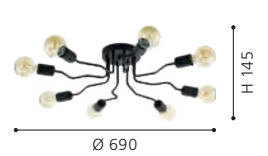

49037 EXMOOR

pendant luminaire; steel, black

H 400, Ø 960

49036 EXMOOR

pendant luminaire; steel, black

H 370, Ø 900

97983 ORAZIO

ceiling luminaire; steel, black

H 260, Ø 700

97985 ORAZIO

ceiling luminaire; steel, black

H 145, Ø 690