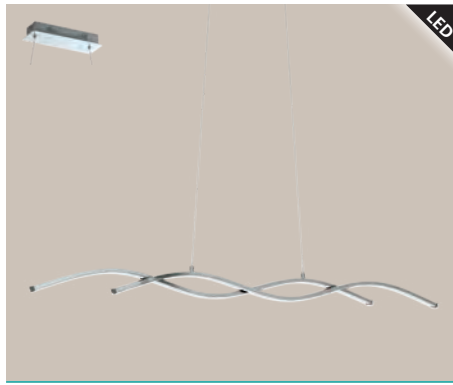

96104 LASANA 2

pendant luminaire; steel, aluminium, chrome / plastic, white