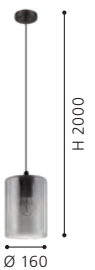

H 2000, Ø 160