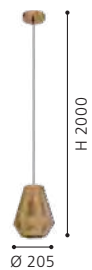

43222N CHIAVICA

pendant luminaire; steel, nickel-nero

H 2000, Ø 205

9 008606 209804

43223N CHIAVICA

pendant luminaire; steel, nickel-nero

H 2000, Ø 360

9 008606 209811

43226N CHIAVICA 1

pendant luminaire; steel, brass

H 2000, Ø 205

9 008606 209828

43227N CHIAVICA 1

pendant luminaire; steel, brass

H 2000, Ø 360

9 008606 209835

204183 CHIAVICA

pendant luminaire; steel, nickel-nero

H 2000, Ø 595

9 008606 203789