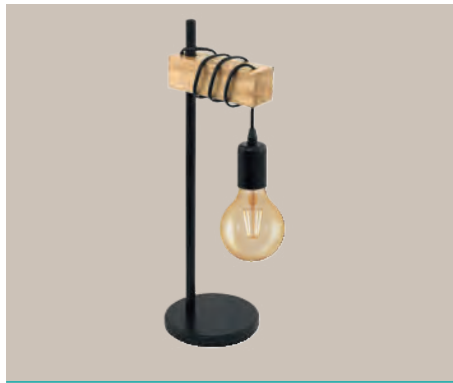

32918N TOWNSHEND

table luminaire; steel, wood, black, brown

L 175, B 155, H 500, Base: Ø 155

E27 1x 10W

9 008606 190959