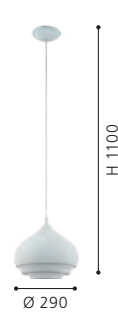

H 1100, Ø 190

9 002759 972127

H 1100, Ø 290

9 002759 968830

H 1100, Ø 380

9 002759 972110

97799N CAMPILLOS

pendant luminaire; steel, stone look dark grey