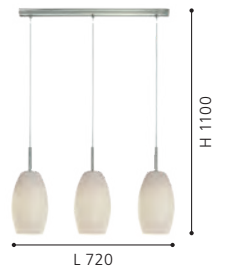

9 002759 975852

97586 BATISTA 3

pendant luminaire; steel, satin nickel / glass wiping technique, white

L 720, B 120, H 1100

E27

3x 40W

9 002759 975869

97585