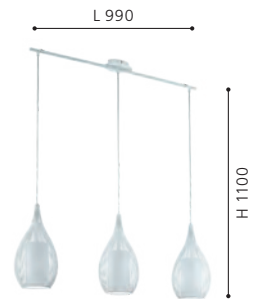

92252 RAZONI

pendant luminaire; steel, black / satin glass, steel, black, white

H 1100, Ø 190