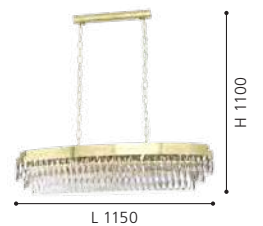

H 470, Ø 980

39462 VALPARAISO

pendant luminaire; steel, gold-coloured / crystal, clear

L 900, B 300, H 1100

39463 VALPARAISO

pendant luminaire; steel, gold-coloured / crystal, clear

L 1150, B 300, H 1100

39462