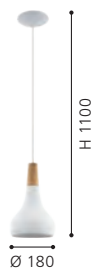

H 1100, Ø 280

203193 SABINAR

pendant luminaire; steel, black / wood

H 1100, Ø 400

96981 SABINAR

pendant luminaire; steel, white / wood

H 1100, Ø 180

96982 SABINAR