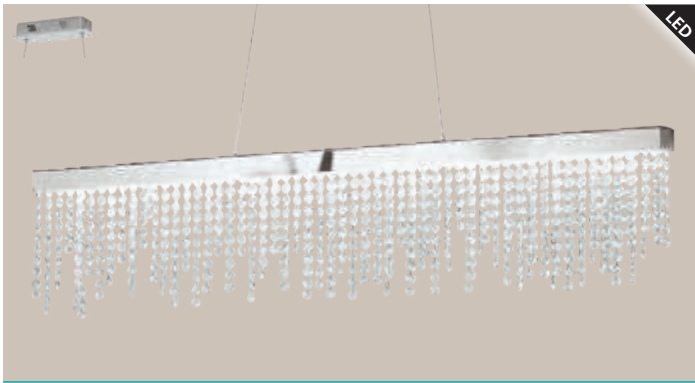

39284 ANTELAO

pendant luminaire; steel, chrome / crystal, clear

L 1150, B 90, H 1500

32W 4200lm