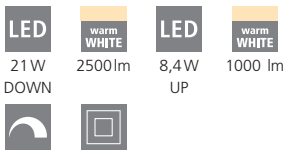

ceiling luminaire; aluminium, steel, black / plastic, clear, white

L 1160, B 80, H 100

21W 2500lm

9 002759 984946

98495

202219 CLIMENE

pendant luminaire; aluminium, black / plastic, white

L 1180, B 50, H 1500