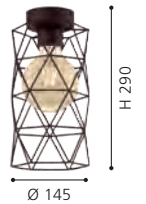

203344 ESTEVAU

diy batten fix; steel, dark brown

H 290, Ø 145