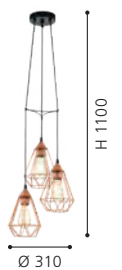

94193 TARDES

pendant luminaire; plastic, black / steel, copper-coloured

H 1100, Ø 175

94194 TARDES

pendant luminaire; plastic, black / steel, copper-coloured

H 1100, Ø 325

203314 TARDES

diy batten fix; steel, copper-coloured

H 230, Ø 175

203315 TARDES

diy batten fix; steel, copper-coloured

H 270, Ø 325

94196 TARDES

pendant luminaire; steel, black / steel, copper-coloured

H 1100, Ø 310