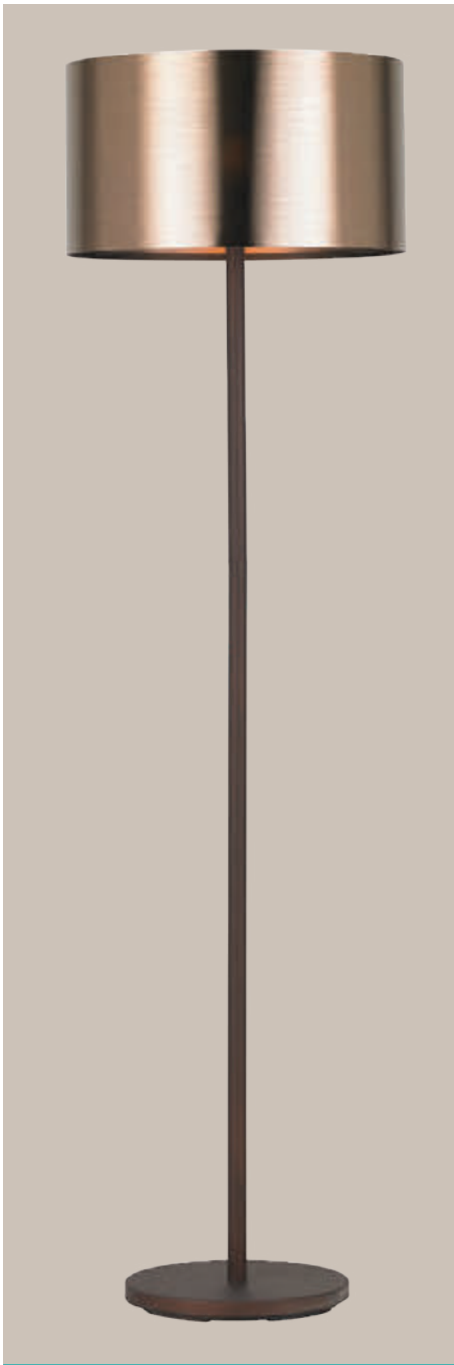

39358N SAGANTO 1

floor luminaire; steel, brown / plastic, brown, copper

H 1665, Ø 450, Base: Ø 300

E27 1x 60W

9 008606 191000