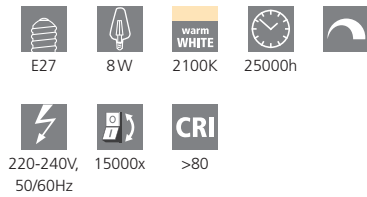

11838 E27-LED-D165

illuminant; glass, amber

11837 E27-LED-BR150

illuminant; glass, amber

L 173, Ø 80

L 345, Ø 165

L 160, Ø 150

11685 E27-LED-E140