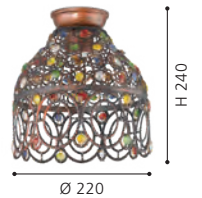

203327 JADIDA

DIY Batten Fix; steel, copper-coloured antique / glass, coloured

H 225, Ø 195

DIY

1x 60W

9 008606 194360