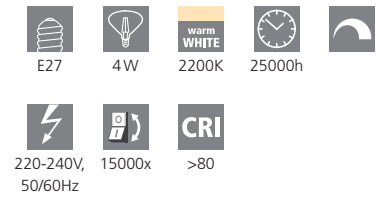

11838 E27-LED-D165

illuminant; glass, amber

11837 E27-LED-BR150

illuminant; glass, amber

L 173, Ø 80

L 345, Ø 165

L 160, Ø 150

11685 E27-LED-E140