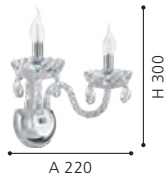

H 1500, Ø 1000

39095 BASILANO

pendant luminaire; steel, chrome / glass, cognac

H 1500, Ø 1000

39092

39105 BASILANO 1

wall luminaire; steel, chrome / glass, clear

L 320, H 300, A 220