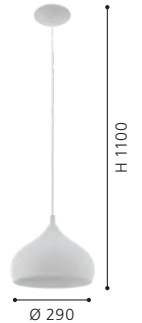

97798N CAMPILLOS

pendant luminaire; steel, stone look light grey

H 1100, Ø 290

9 008606 196463

H 1100, Ø 290

9 008606 196470

97211

49071N