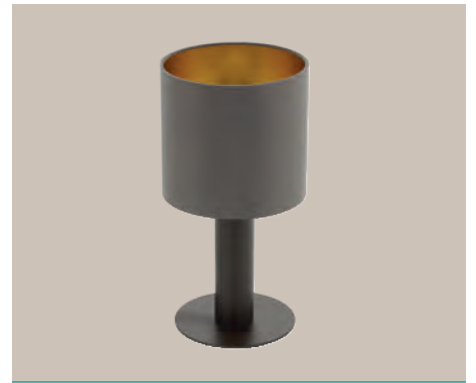

39394N SAGANTO 1

table luminaire; steel, brown / plastic, brown, copper

H 660, Ø 350, Base: Ø 230

E27 1x 60W

9 008606 191017

97686N CONCESSA 1

table luminaire; steel, dark brown / fabric, cappuccino, gold

H 300, Ø 160, Base: Ø 140