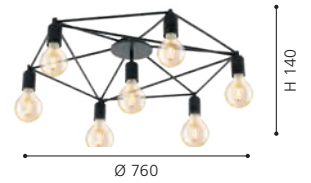

L 1180, B 510, H 350

9 002759 980351

97896 STAITI

ceiling luminaire; steel, white

H 140, Ø 760

97904 STAITI

ceiling luminaire; steel, black

H 140, Ø 760