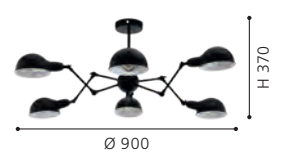

97983 ORAZIO

ceiling luminaire; steel, black

H 260, Ø 700