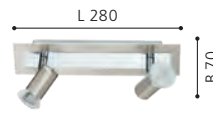

201228 ROTTELO

spot; steel, satin nickel, chrome

201229 ROTTELO

spot; steel, satin nickel, chrome

L 120, B 60

GU10 1x 5W 1x 400lm

L 280, B 70

GU10 2x 5W 2x 400lm