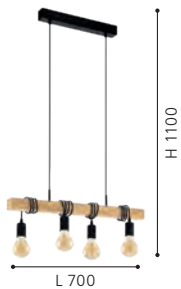

95499 TOWNSHEND

pendant luminaire; steel, wood, black

L 1000, B 100, H 1100