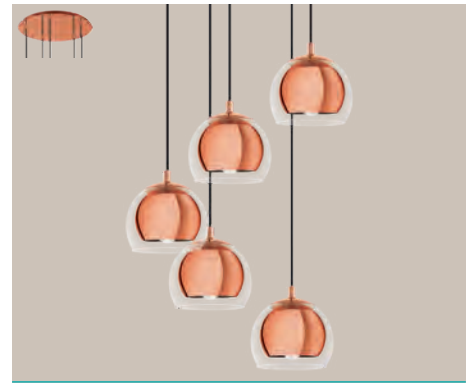

H 1100, Ø 330

49768

94589 ROCAMAR

pendant luminaire; steel, copper / glass, clear

94591 ROCAMAR

pendant luminaire; steel, copper / glass, clear

98595 ROCAMAR 1

pendant luminaire; steel, copper / glass, clear