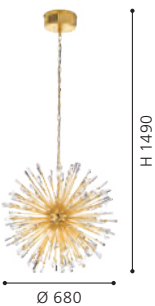

39255N VIVALDO 1

pendant luminaire; steel, gold-plated / crystal, clear

H 1490, Ø 680

G4	21x 1,2W	warm WHITE
		21x 100lm

9 008606 196517

H 1490

Ø 680

LED