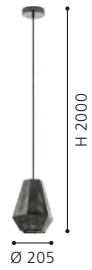

pendant luminaire; steel, nickel-nero

H 2000, Ø 205

9 008606 209804

43223N CHIAVICA

pendant luminaire; steel, nickel-nero

H 2000, Ø 360

9 008606 209811

43226N CHIAVICA 1