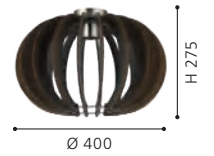

H 275, Ø 400

1x 60W

9 008606 194384

9 008606 194391

9 008606 194407

203331

203325 JADIDA

DIY Batten Fix; steel, copper-coloured antique / glass, coloured