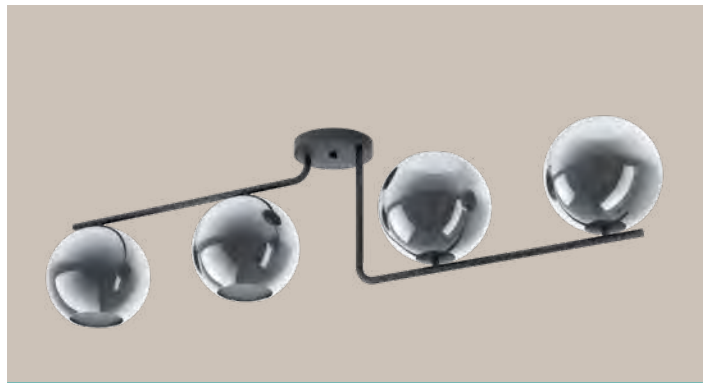

98515 MAROJALES

ceiling luminaire; steel, black / glass vaporized, black-transparent

L 1215, B 180, H 280

9 002759 985141

9 002759 985158