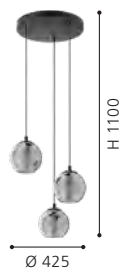

98654 ARISCANI

pendant luminaire; steel, black / glass vaporized, black-transparent

H 1700, Ø 655

E27 10x 40W