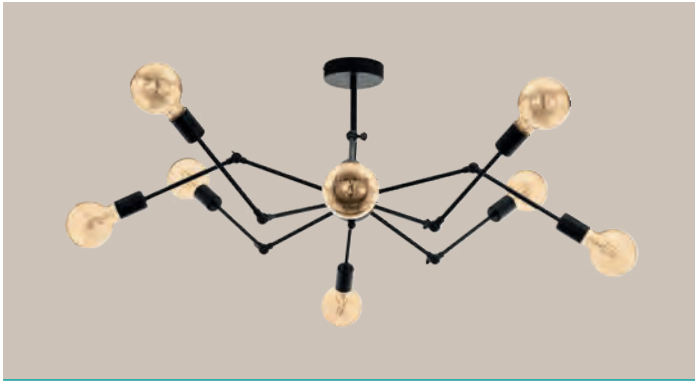

49037 EXMOOR

pendant luminaire; steel, black

H 400, Ø 960