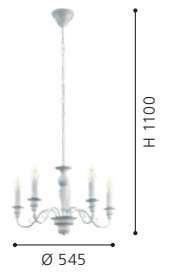

pendant luminaire; steel, white / wood, creme

H 1100, Ø 430

49608

49851 CAPOSILE

pendant luminaire; steel, white

H 1100, Ø 545

E14 5x 40W

9 002759 498511