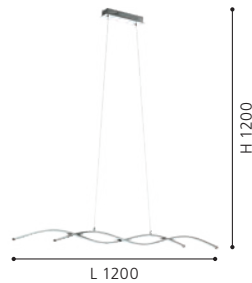

L 1200, B 80, H 1200