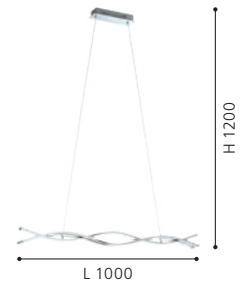

L 1000, B 80, H 1200