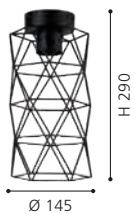

H 290, Ø 145

1x 60W

9 008606 194506

203347 ESTEVAU

DIY Batten Fix; steel, black

H 290, Ø 145

1x 60W

9 008606 194513