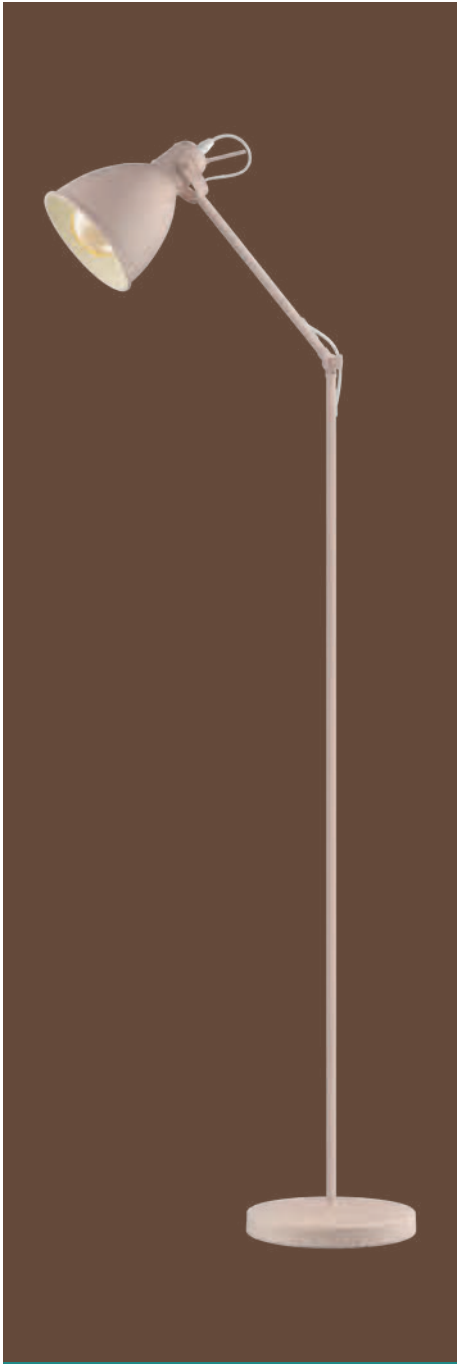

49087N PRIDDY-P

floor luminaire; steel, pastel apricot