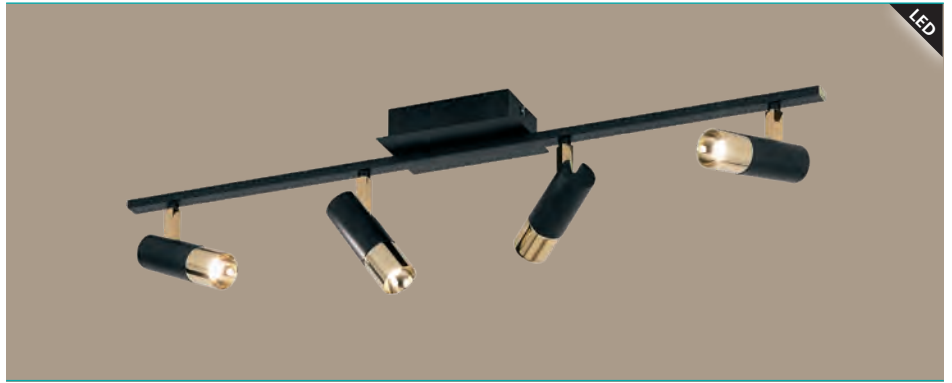

3x 5W 1440lm

39144

39144 TOMARES

spot; aluminium, steel, black, brass

L 70, H 145

1x 5W 480lm

9 002759 391447

39147 TOMARES