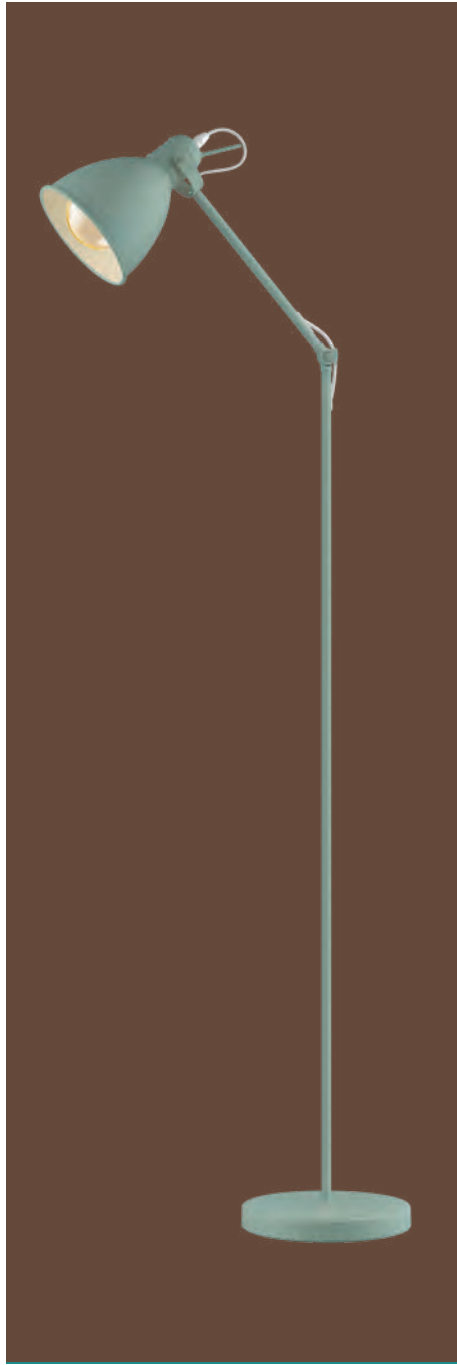

E27 1x 60W

9 008606 191154

49087N PRIDDY-P

floor luminaire; steel, pastel apricot

49098N PRIDDY-P

floor luminaire; steel, pastel light green

49471N PRIDDY

floor luminaire; steel, black, white