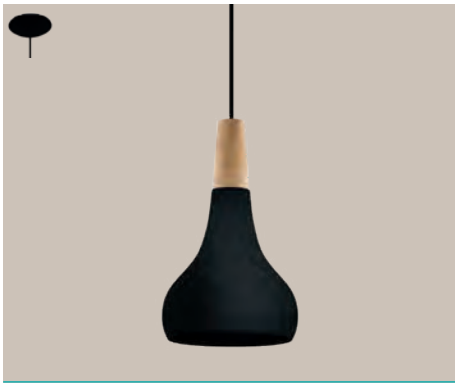

203191 SABINAR

pendant luminaire; steel, black / wood

H 1100, Ø 180