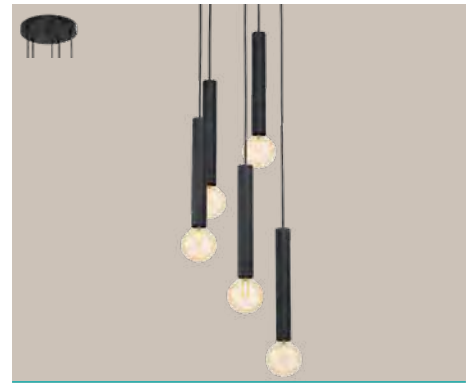

98058 CORTENOVA

pendant luminaire; steel, black

H 1500, Ø 350