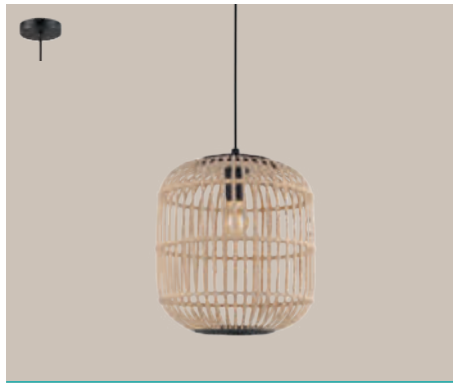

TROY 3
106

VALPARAISO 1
112

VARRAZO
120

43231N BORDESLEY

pendant luminaire; steel, black / wood, natural

H 2000, Ø 210

9 008606 209798

43216N BORDESLEY