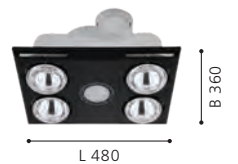

204156 HEATFLOW

bathroom fan heater & light; plastic, white

L 480, B 360, H 260, ET 202

40W	4x275W E27 R125	460 m³/h	13W	1000 lm	
				48dB	

204157 HEATFLOW

bathroom fan heater & light; plastic, black

L 480, B 360, H 260, ET 202

40W	4x275W E27 R125	460 m³/h	13W	1000 lm	
				48dB