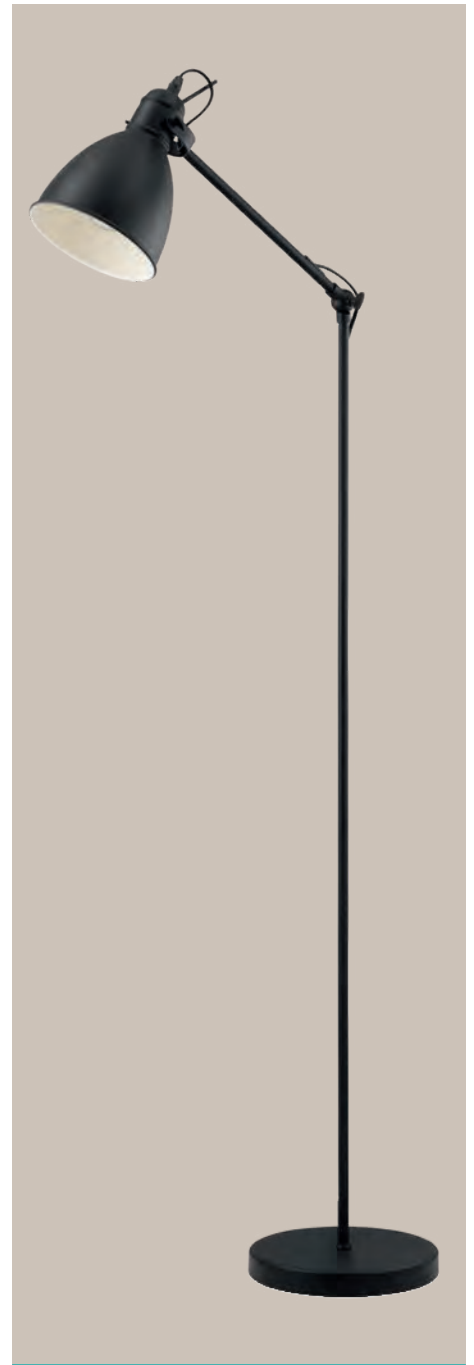

L 130, H 215, A 200

9 002759 494681

49469N PRIDDY

table luminaire; steel, black, white

H 425, Base: Ø 155

9 008606 153824

49471N PRIDDY

floor luminaire; steel, black, white