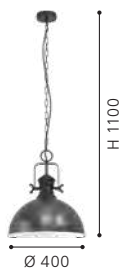

43052 COMBWICH

pendant luminaire; steel, black, creme

H 1100, Ø 400