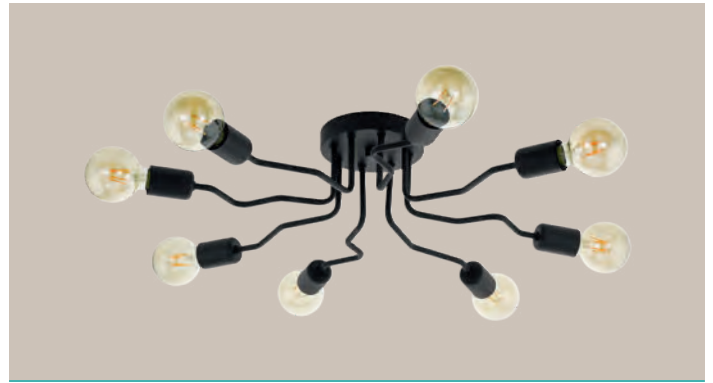

49036 EXMOOR

pendant luminaire; steel, black

H 370, Ø 900

97983 ORAZIO

ceiling luminaire; steel, black

H 260, Ø 700

97985 ORAZIO

ceiling luminaire; steel, black