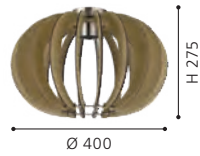

H 275, Ø 400

1x 60W

9 008606 194384

9 008606 194391

9 008606 194407

203331

203325 JADIDA

DIY Batten Fix; steel, copper-coloured antique / glass, coloured