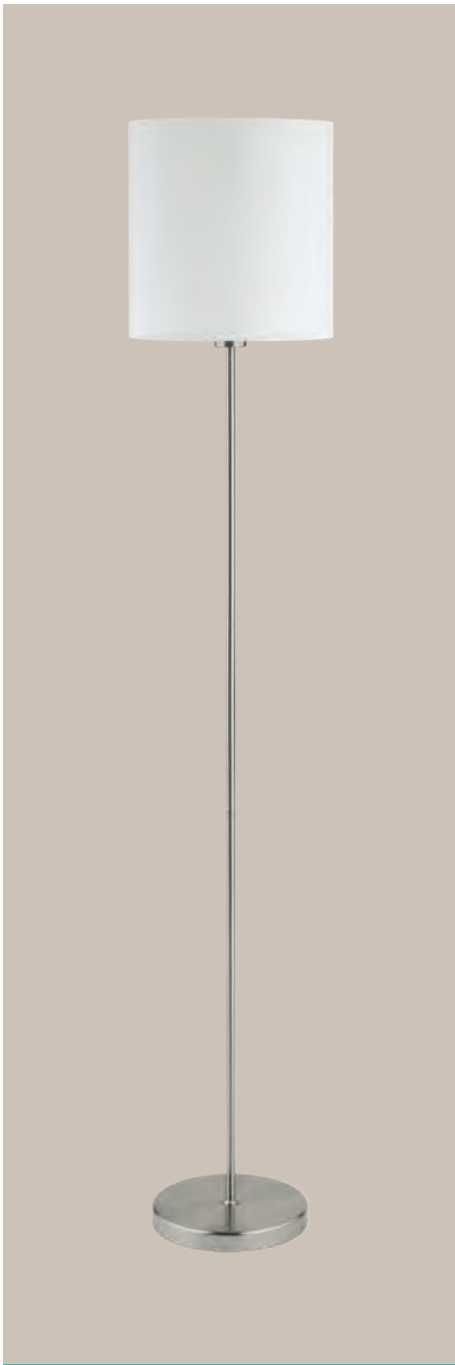

H 1575, Ø 280, Base: Ø 230

H 400, Ø 180

H 255, Ø 120

95164N PASTERI

floor luminaire; steel, satin nickel / fabric, white

H 1575, Ø 280, Base: Ø 230

31594N PASTERI

table luminaire; steel, satin nickel / fabric, white