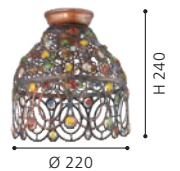

49763 JADIDA

pendant luminaire; steel, copper-coloured antique / glass, coloured

H 1100, Ø 200

9 002759 497637

Ø 200

49764 JADIDA

pendant luminaire; steel, copper-coloured antique / glass, coloured

H 1100, Ø 330

9 002759 497644

Ø 330

49765 JADIDA

pendant luminaire; steel, copper-coloured antique / glass, coloured

H 1100, Ø 220

9 002759 497651

Ø 220

203327 JADIDA

diy batten fix; steel, copper-coloured antique / glass, coloured

H 225, Ø 195

9 008606 194360

Ø 195

203325 JADIDA

diy batten fix; steel, copper-coloured antique / glass, coloured

H 240, Ø 325

9 008606 194346

Ø 325

203326 JADIDA

diy batten fix; steel, copper-coloured antique / glass, coloured

H 240, Ø 220

9 008606 194353

Ø 220