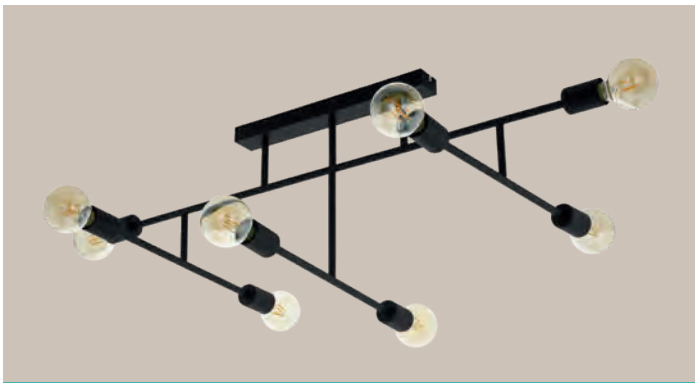

H 145, Ø 690

49036

98034 BELSIANA

ceiling luminaire; steel, black

L 890, B 510, H 350

9 002759 980344

98035 BELSIANA

ceiling luminaire; steel, black