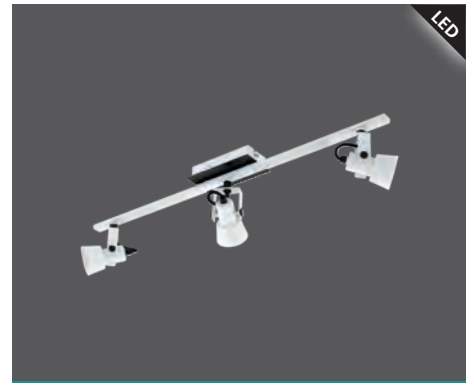

203432 TRILLO

spot; steel, white, black

L 690, B 70

GU10 3x 5W 3x 400lm