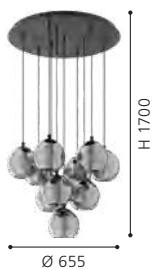

39665N ALBARINO

pendant luminaire; steel, chrome / glass vaporized, black-transparent

H 2000, Ø 350

E27 1x 40W

9 008606 209651

39666N ALBARINO

pendant luminaire; steel, chrome / glass vaporized, black-transparent

H 2000, Ø 260

E27 1x 40W

9 008606 209668

39668 ALBARINO

pendant luminaire; steel, chrome / glass vaporized, black-transparent

H 1500, Ø 555

E27 5x 40W

9 002759 396688

98651N ARISCANI

pendant luminaire; steel, black / glass vaporized, black-transparent

H 2000, Ø 200

E27 1x 40W

9 008606 210220

98653 ARISCANI

pendant luminaire; steel, black / glass vaporized, black-transparent

H 1100, Ø 425

E27 3x 40W

9 002759 986537

98654 ARISCANI

pendant luminaire; steel, black / glass vaporized, black-transparent

H 1700, Ø 655

E27 10x 40W

9 002759 986544