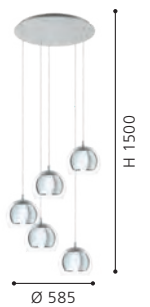

pendant luminaire; steel, chrome / glass, clear

H 1100, Ø 190

L 780, B 190, H 1100

H 1500, Ø 585

203349 ROCAMAR

diy batten fix; steel, copper / glass, clear

H 175, Ø 195

203348 ROCAMAR