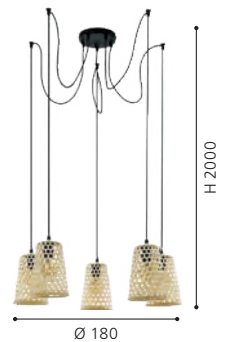

43253N CLAVERDON

pendant luminaire; steel, black / wood, natural

H 2000, Ø 370

43254N CLAVERDON

pendant luminaire; steel, black / wood, natural

H 2000, Ø 495

43252N CLAVERDON

pendant luminaire; steel, black / wood, natural

H 2000, Ø 180

43255 CLAVERDON

pendant luminaire; steel, black / wood, natural

H 2000, Ø 180