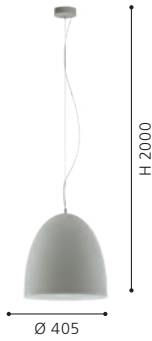

H 1100, Ø 190

94389 RAZONI

pendant luminaire; steel, black / satin glass, steel, black, white

L 990, B 190, H 1100

94354 SARABIA

pendant luminaire; steel, grey

H 2000, Ø 405

94353 SARABIA