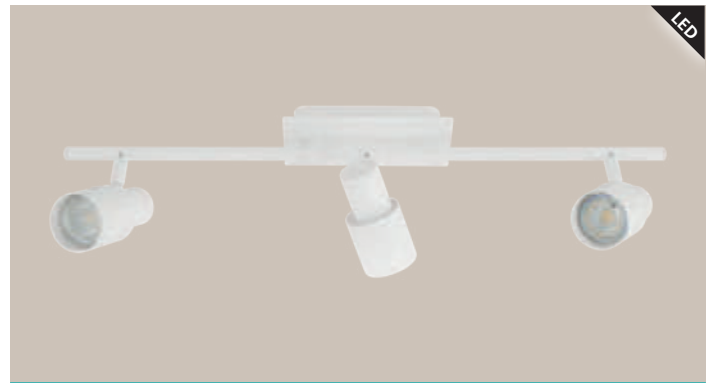

LED

204333 DAVIDA 2

spot; steel, white

L 580, B 70

GU10 3x 5W 3x 400lm

9 008606 207800