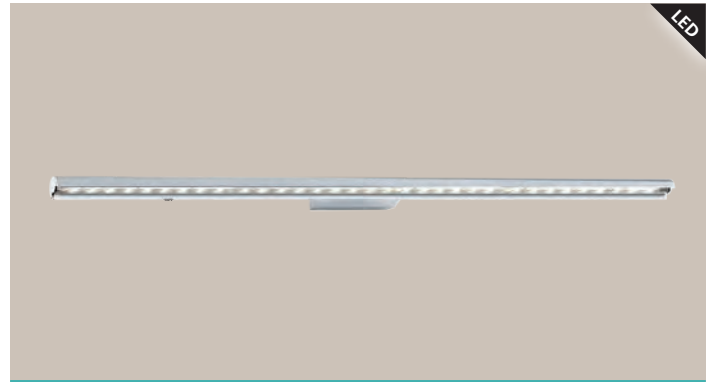

wall luminaire; aluminium, steel, chrome / plastic, transparent

L 900, H 35, A 85

10,5W 830lm

201419 TERROS

wall luminaire; aluminium, steel, chrome / plastic, transparent

L 570, H 45, A 85

10,5W 830lm

201422 TERROS