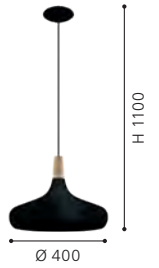

96981 SABINAR

pendant luminaire; steel, white / wood

H 1100, Ø 180