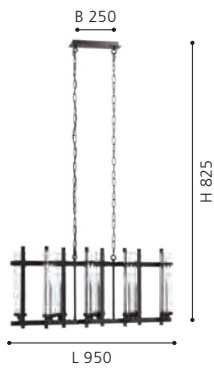

H 1370, Base: Ø 230

9 008606 153831

49468

33102

33104 LINDALE

pendant luminaire; steel, black / glass, clear

L 950, B 250, H 825

33103 LINDALE