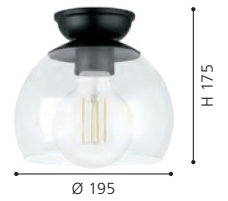

203349 ROCAMAR

diy batten fix; steel, copper / glass, clear

H 175, Ø 195

203348 ROCAMAR

diy batten fix; steel, chrome / glass, clear

H 175, Ø 195

203351 ROCAMAR

diy batten fix; steel, black / glass, clear

H 175, Ø 195

94592

203352 ROCAMAR

diy batten fix; steel, brass-matt / glass, clear

H 175, Ø 195