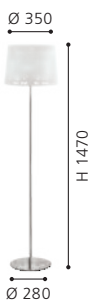

table luminaire; steel, grey

H 340, Ø 170

49949N HAMBLETON

floor luminaire; steel, satin nickel / steel, white

H 1470, Ø 350, Base: Ø 280

49274N CARDIGAN

table luminaire; steel, brown-patina / glass, clear

H 265, Ø 120