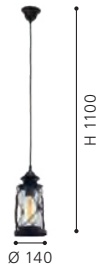

49214 BRADFORD

pendant luminaire; steel, silver-antique / glass, clear

H 1100, Ø 140