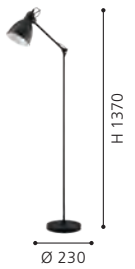

9 008606 153831

49086N PRIDDY-P

table lumineaire; steel, pastel apricot

49097N PRIDDY-P

table lumineaire; steel, pastel light green

49469N PRIDDY

table lumineaire; steel, black, white

H 425, Base: Ø 155