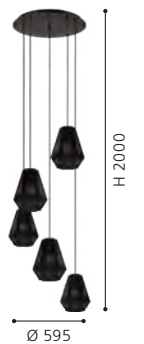

43222N CHIAVICA

pendant luminaire; steel, nickel-nero

H 2000, Ø 205

9 008606 209804

43223N CHIAVICA

pendant luminaire; steel, nickel-nero

H 2000, Ø 360

9 008606 209811

43226N CHIAVICA 1

pendant luminaire; steel, brass

H 2000, Ø 205

9 008606 209828

43227N CHIAVICA 1

pendant luminaire; steel, brass

H 2000, Ø 360

9 008606 209835

204183 CHIAVICA

pendant luminaire; steel, nickel-nero

H 2000, Ø 595

9 008606 203789