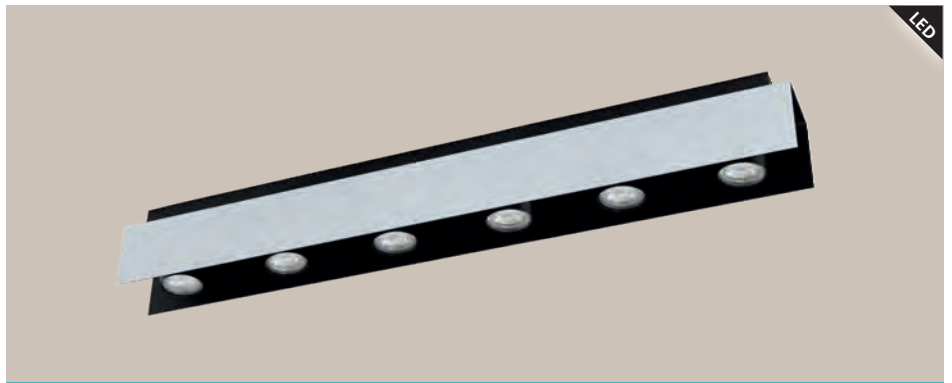

97964N VISERBA

ceiling luminaire; steel, white-aluminium, black

L 830, B 85, H 115