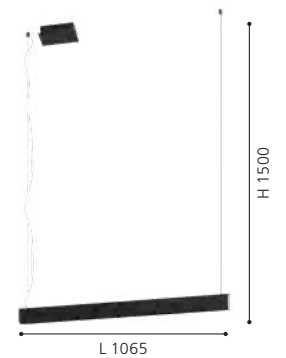

LED

39485 TERMINI

pendant luminaire; steel, black

L 1590, B 95, H 1500

LED warm WHITE 30,5W DOWN 4200lm
LED warm WHITE 15,5W UP 1700lm

9 002759 394851