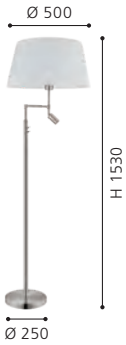

9 008606 173792

warm WHITE