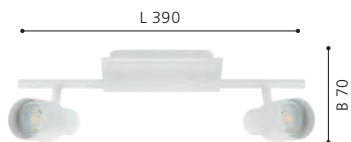

LED

204331 DAVIDA 2

spot; steel, white

L 165, B 70

GU10 1x 5W 1x 400lm

9 008606 207787

LED

204334 DAVIDA 2

spot; steel, white

L 780, B 70

GU10 4x 5W 4x 400lm

9 008606 207817

LED

204332 DAVIDA 2

spot; steel, white

L 390, B 70

GU10 2x 5W 2x 400lm

9 008606 207794

LED

204333 DAVIDA 2

spot; steel, white

L 580, B 70

GU10 3x 5W 3x 400lm

9 008606 207800