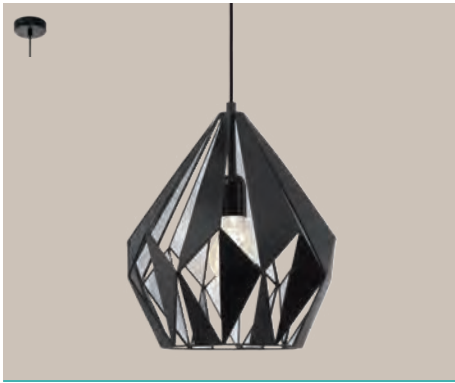

H 290, Ø 205

203318 CARLTON 1

diy batten fix; steel, black, gold

H 290, Ø 205

49255 CARLTON 1

pendant luminaire; steel, black, silver

H 1100, Ø 310

49931 CARLTON 1