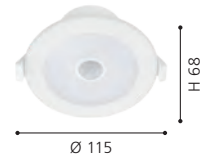

97394N VISERBA

ceiling luminaire; steel, white-aluminium, black

L 120, B 85, H 115

97395N VISERBA

ceiling luminaire; steel, white-aluminium, black

L 270, B 85, H 115

97396N VISERBA

ceiling luminaire; steel, white-aluminium, black