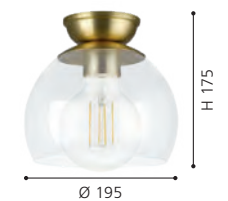

203349 ROCAMAR

diy batten fix; steel, copper / glass, clear

H 175, Ø 195

203348 ROCAMAR

diy batten fix; steel, chrome / glass, clear

H 175, Ø 195

203351 ROCAMAR

diy batten fix; steel, black / glass, clear

H 175, Ø 195

94592

203352 ROCAMAR

diy batten fix; steel, brass-matt / glass, clear

H 175, Ø 195