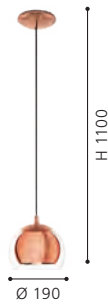

98595 ROCAMAR 1

pendant luminaire; steel, copper / glass, clear

H 1100, Ø 190

L 780, B 190, H 1100