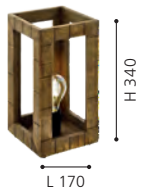

32919N TOWNSHEND

floor luminaire; steel, wood, black, brown

L 205, B 250, H 1665, Base: Ø 250

E27 2x 10W

9 008606 190942

32918N TOWNSHEND

table luminaire; steel, wood, black, brown

L 175, B 155, H 500, Base: Ø 155

E27 1x 10W

9 008606 190959

43016N TAKHIRA

table luminaire; steel, wood, black, brown

L 170, B 170, H 340

E27 1x 60W

9 008606 209958

32919N