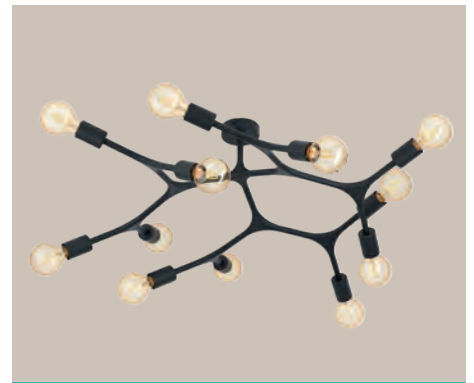

98319 BOCADELLA 1

ceiling luminaire; steel, black

H 360, 920

9 002759 983192