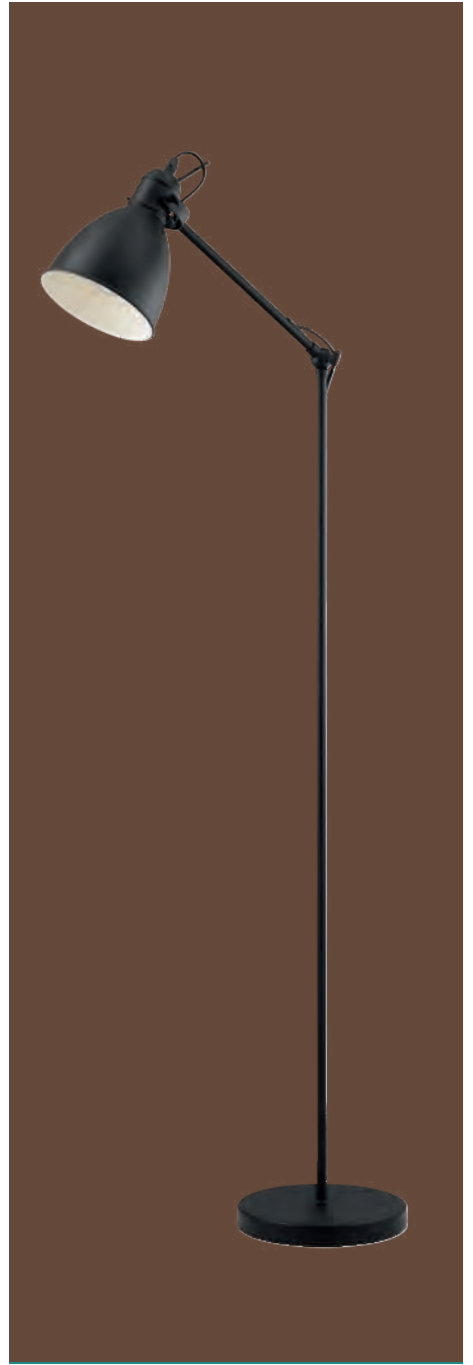

E27 1x 60W

9 008606 191154

49087N PRIDDY-P

floor luminaire; steel, pastel apricot

49098N PRIDDY-P

floor luminaire; steel, pastel light green

49471N PRIDDY

floor luminaire; steel, black, white