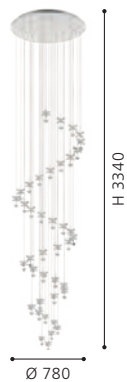

39545 PIANOPOLI 1

pendant luminaire; steel, chrome / crystal, clear

H 3340, Ø 780

LED

warm
WHITE

40x 1,8W

40x
215lm

9 002759 395452