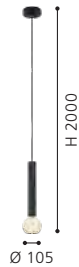

97366 MONTEFINO

pendant luminaire; steel, black / glass, clear

H 1100, Ø 110

9 002759 973667

97368

98056N CORTENOVA

pendant luminaire; steel, black

H 2000, Ø 105