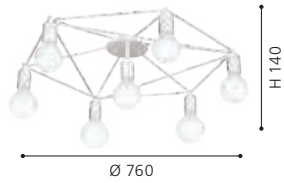

L 1180, B 510, H 350

9 002759 980351

97896 STAITI

ceiling luminaire; steel, white

H 140, Ø 760

97904 STAITI

ceiling luminaire; steel, black

H 140, Ø 760