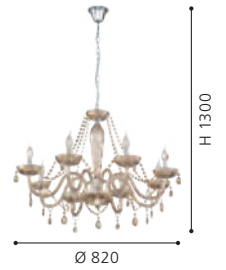

39092 BASILANO

pendant luminaire; steel, chrome / glass, cognac

H 1300, Ø 720

39093 BASILANO

pendant luminaire; steel, chrome / glass, cognac

H 1300, Ø 820

39094 BASILANO

pendant luminaire; steel, chrome / glass, cognac