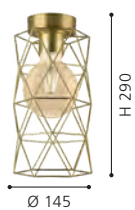

diy batten fix; steel, dark brown

H 290, Ø 145

203345 ESTEVAU

diy batten fix; steel, brass-matt

H 290, Ø 145

203346 ESTEVAU

diy batten fix; steel, brushed copper

H 290, Ø 145