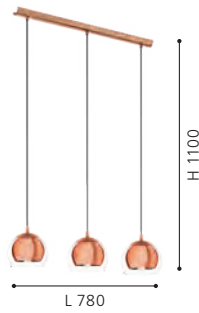

L 780, B 190, H 1100

H 1500, Ø 585