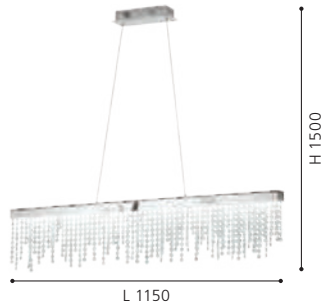

39W 5100lm

9 002759 392833

39284 ANTELAO

pendant luminaire; steel, chrome / crystal, clear

L 1150, B 90, H 1500

32W 4200lm

39282 ANTELAO

pendant luminaire; steel, chrome / crystal, clear