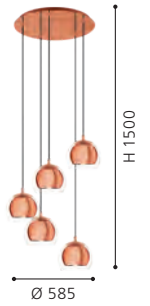

94592 ROCAMAR

pendant luminaire; steel, chrome / glass, clear