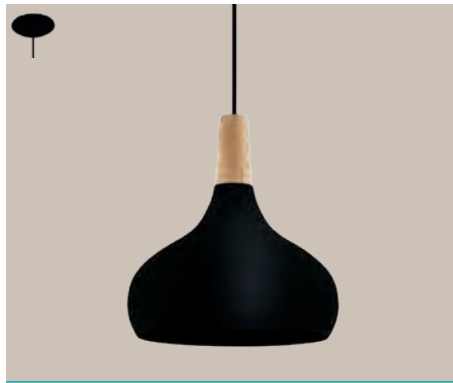

1x 60W

9 002759 491468

49146

203191 SABINAR

pendant luminaire; steel, black / wood

H 1100, Ø 180

203192 SABINAR

pendant luminaire; steel, black / wood