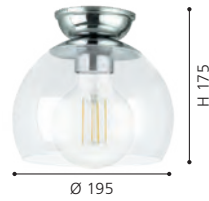

203351 ROCAMAR

diy batten fix; steel, black / glass, clear

H 175, Ø 195