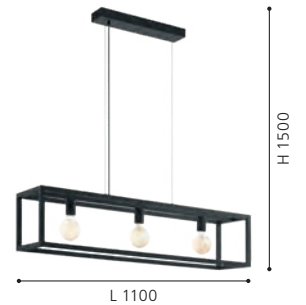

pendant luminaire; steel, black

L 1100, B 250, H 1500

E27

3x 60W

9 008606 196487

L 1100

H 1500

49565N ELSWICK