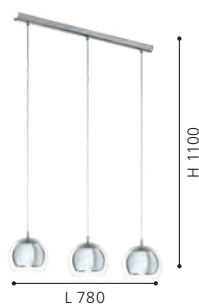

L 780, B 190, H 1100

H 1500, Ø 585