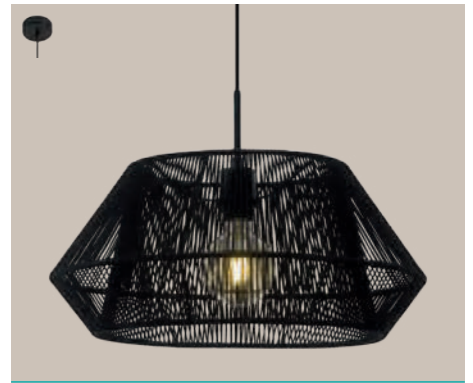

pendant luminaire; steel, black / fabric, black

H 1100, Ø 200

9 002759 977955

97905 PALMONES

pendant luminaire; steel, black / fabric, black

H 1100, Ø 300

9 002759 979058

97912 PALMONES