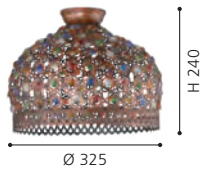

H 240, Ø 325

DIY

1x 60W

9 008606 194346

203326 JADIDA

DIY Batten Fix; steel, copper-coloured antique / glass, coloured

H 240, Ø 220

DIY