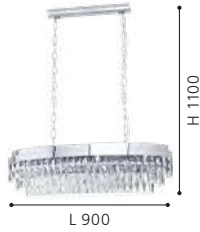

39495 VALPARAISO 1

pendant luminaire; steel, chrome / crystal, clear

L 1150, B 300, H 1100