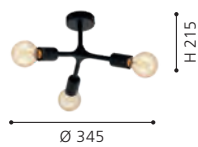

98318 BOCADELLA 1

ceiling luminaire; steel, black

H 365, Ø 640