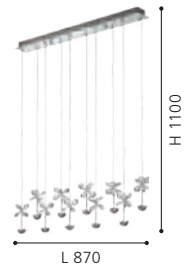

warm
WHITE

10x 2,5W

10x
270lm

9 002759 936631

39545 PIANOPOLI 1

pendant luminaire; steel, chrome / crystal, clear

H 3340, Ø 780

LED