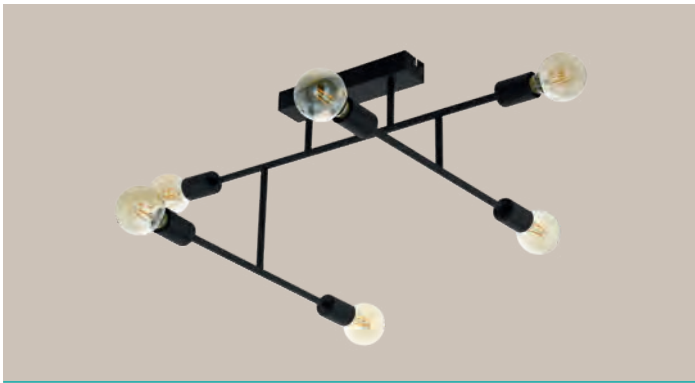

98034 BELSIANA

ceiling luminaire; steel, black

L 890, B 510, H 350

9 002759 980344