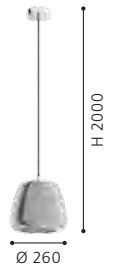

39668 ALBARINO

pendant luminaire; steel, chrome / glass vaporized, black-transparent

H 1500, Ø 555

E27 5x 40W