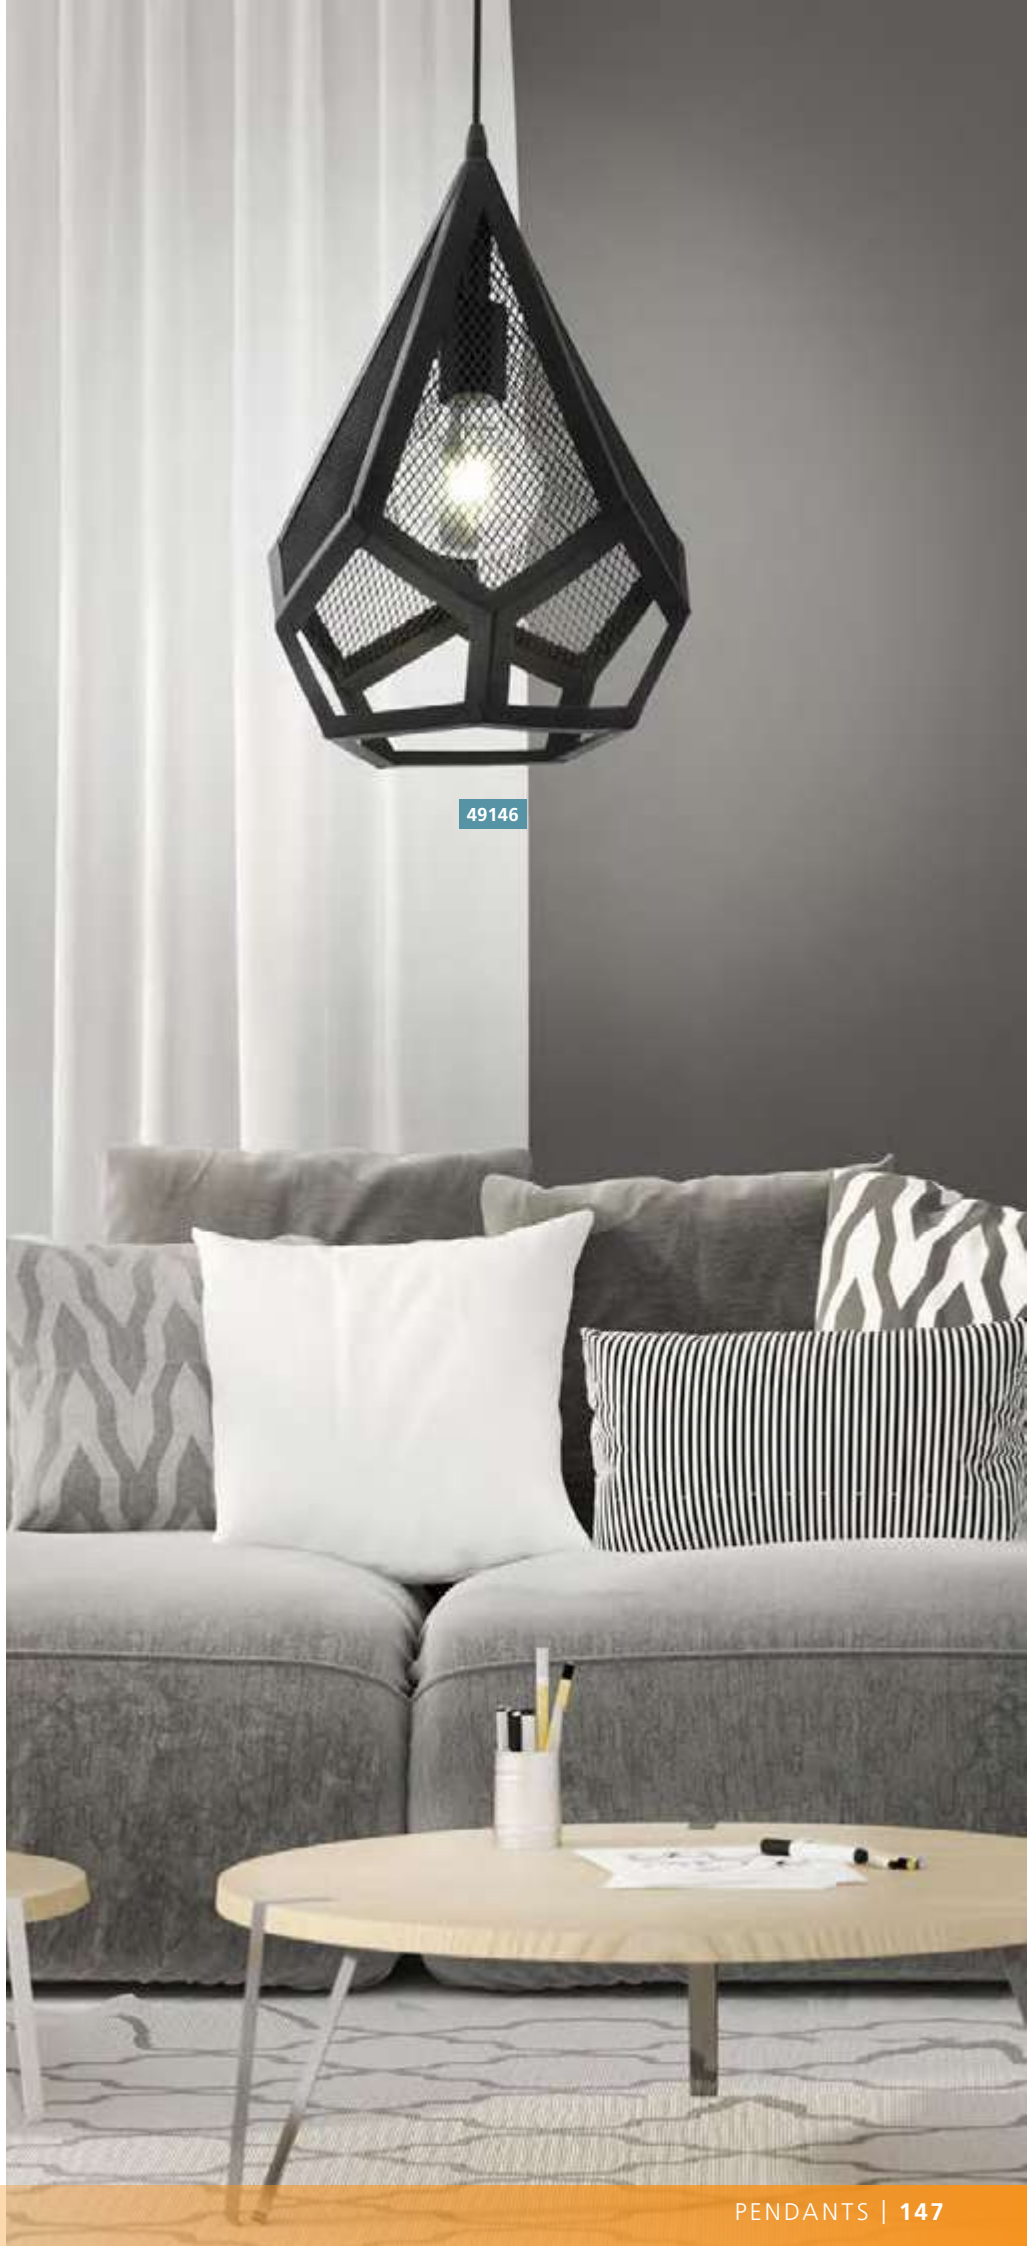

1x 60W

9 002759 491468

49146

203191 SABINAR

pendant luminaire; steel, black / wood

H 1100, Ø 180

203192 SABINAR

pendant luminaire; steel, black / wood