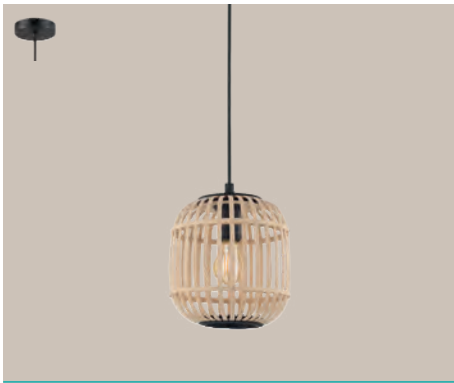

TROY 3
106

VALPARAISO 1
112

VARRAZO
120

43231N BORDESLEY

pendant luminaire; steel, black / wood, natural

H 2000, Ø 210

9 008606 209798

43216N BORDESLEY