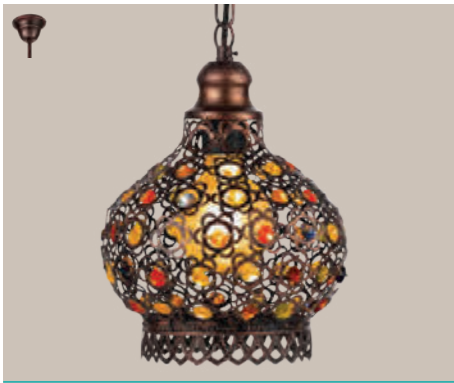

pendant luminaire; steel, black / glass, clear

L 730, B 200, H 1100

E27

3x 60W

9 002759 493936

49564N

49763 JADIDA

pendant luminaire; steel, copper-coloured antique / glass, coloured