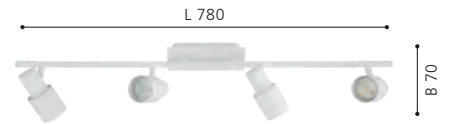

LED

204331 DAVIDA 2

spot; steel, white

L 165, B 70

GU10 1x 5W 1x 400lm

9 008606 207787

LED

204334 DAVIDA 2

spot; steel, white

L 780, B 70

GU10 4x 5W 4x 400lm

9 008606 207817

LED

204332 DAVIDA 2

spot; steel, white

L 390, B 70

GU10 2x 5W 2x 400lm

9 008606 207794

LED

204333 DAVIDA 2

spot; steel, white

L 580, B 70

GU10 3x 5W 3x 400lm

9 008606 207800