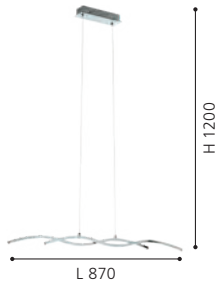

96102 LASANA 2

pendant luminaire; steel, aluminium, chrome / plastic, white

L 870, B 80, H 1200