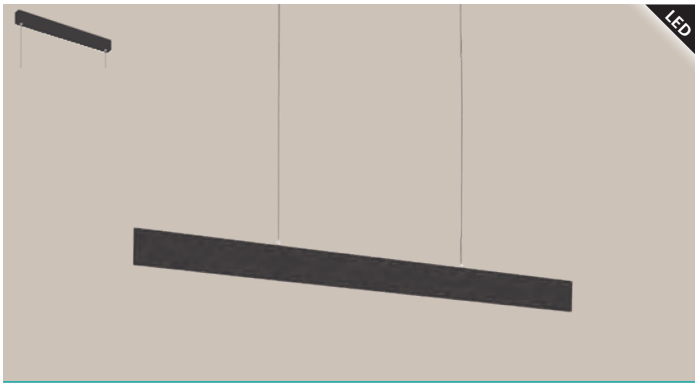

ceiling luminaire; aluminium, steel, black / plastic, clear, white

L 1160, B 80, H 100

21W 2500lm

9 002759 984946

98495

202219 CLIMENE

pendant luminaire; aluminium, black / plastic, white

L 1180, B 50, H 1500