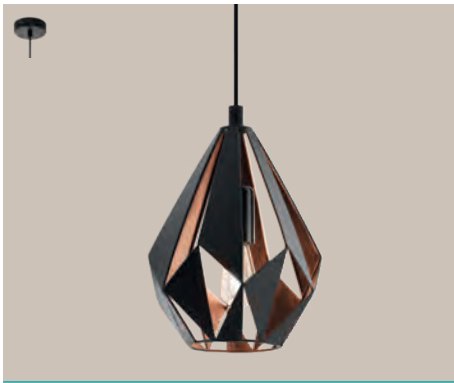

diy batten fix; steel, black

H 240, Ø 160

49481N NEWTOWN

table luminaire; steel, black

H 230, Ø 160

49481N

49997 CARLTON 1

pendant luminaire; steel, black, copper coloured