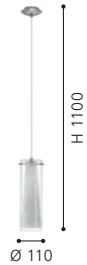

pendant luminaire; steel, chrome / glass, glass opal-matt, clear, white

H 1100, Ø 110

E27 1x 60W

9 002759 898328

89833 PINTO

pendant luminaire; steel, chrome / glass, glass opal-matt, clear, white

L 725, H 1100