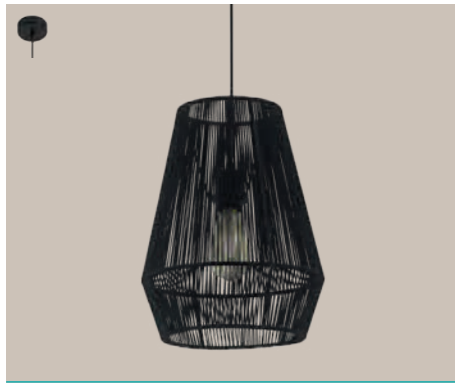

97905 PALMONES

pendant luminaire; steel, black / fabric, black

H 1100, Ø 300

9 002759 979058