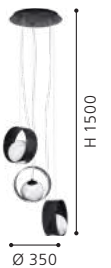

98192 CAMARGO

pendant luminaire; steel, black / glass opal-matt, white

L 350, B 200, H 1500

E27 1x 40W

9 002759 981921

L 350

98441 CAMARGO

pendant luminaire; steel, black / glass opal-matt, white

H 1500, Ø 350

E14 3x 40W

9 002759 984410

Ø 350