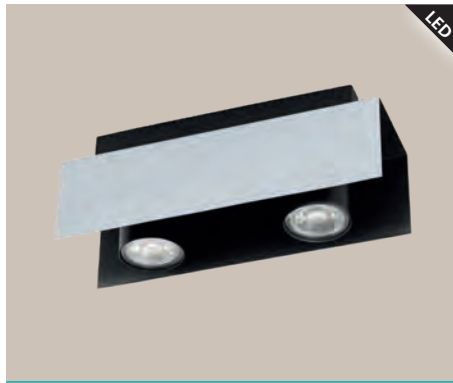

97394N VISERBA

ceiling luminaire; steel, white-aluminium, black

L 120, B 85, H 115

97395N VISERBA

ceiling luminaire; steel, white-aluminium, black

L 270, B 85, H 115

97396N VISERBA

ceiling luminaire; steel, white-aluminium, black