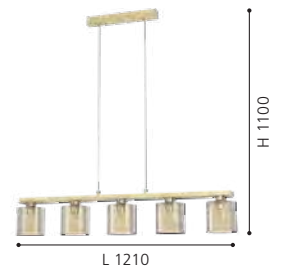

pendant luminaire; steel, nickel-nero

H 2000, Ø 595

9 008606 203789

43223N

98592 CASTRALVO

pendant luminaire; steel, wood, satin nickel, brown / glass vaporized, amber

L 1210, B 150, H 1100

98584N CADAQUES 1