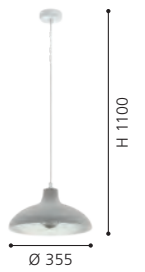

49485 BARROWBY

pendant luminaire; steel, terracotta, beige

49486 BARROWBY

pendant luminaire; steel, grey, white

H 1100, Ø 355

E27 1x 60W

H 1100, Ø 355

E27 1x 60W

49486