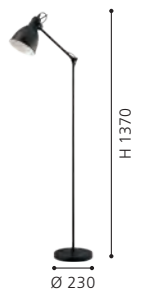

49464 PRIDDY

pendant luminaire; steel, black, white

H 1100, 155

9 002759 494643

49465 PRIDDY

pendant luminaire; steel, black, white

H 1100, 325

9 002759 494650

49468 PRIDDY

wall luminaire; steel, black, white

L 130, H 215, A 200

9 002759 494681

49469N PRIDDY

table luminaire; steel, black, white

H 425, Base: Ø 155

9 008606 153824

49471N PRIDDY

floor luminaire; steel, black, white

H 1370, Base: Ø 230

9 008606 153831