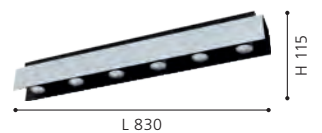

L 410, B 85, H 115

97397N VISERBA

ceiling luminaire; steel, white-aluminium, black

L 550, B 85, H 115

97964N VISERBA

ceiling luminaire; steel, white-aluminium, black

L 830, B 85, H 115

97396N