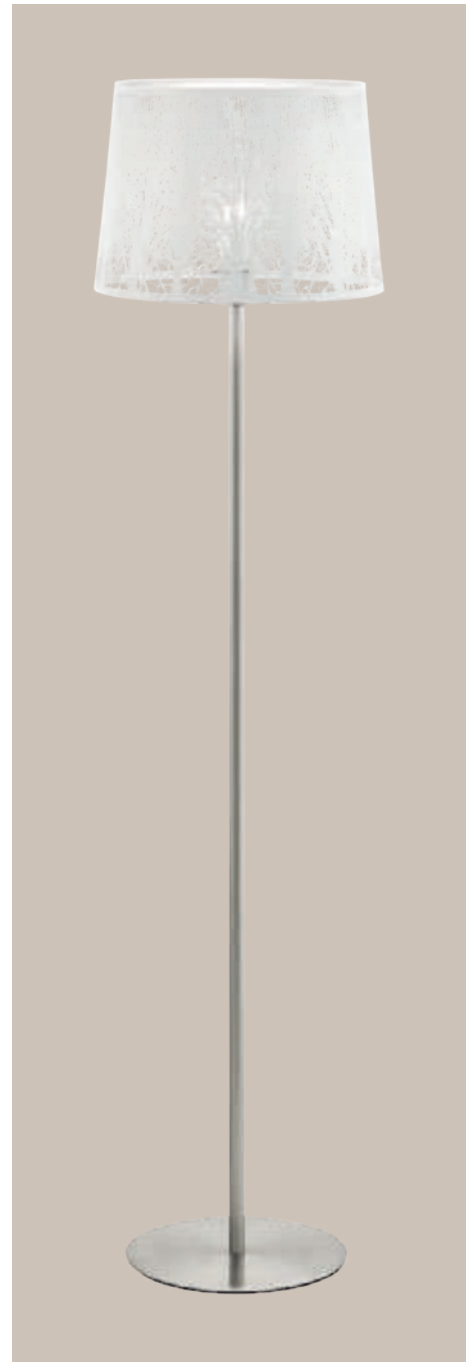

table luminaire; steel, grey

H 340, Ø 170

49949N HAMBLETON

floor luminaire; steel, satin nickel / steel, white

H 1470, Ø 350, Base: Ø 280

49274N CARDIGAN

table luminaire; steel, brown-patina / glass, clear

H 265, Ø 120