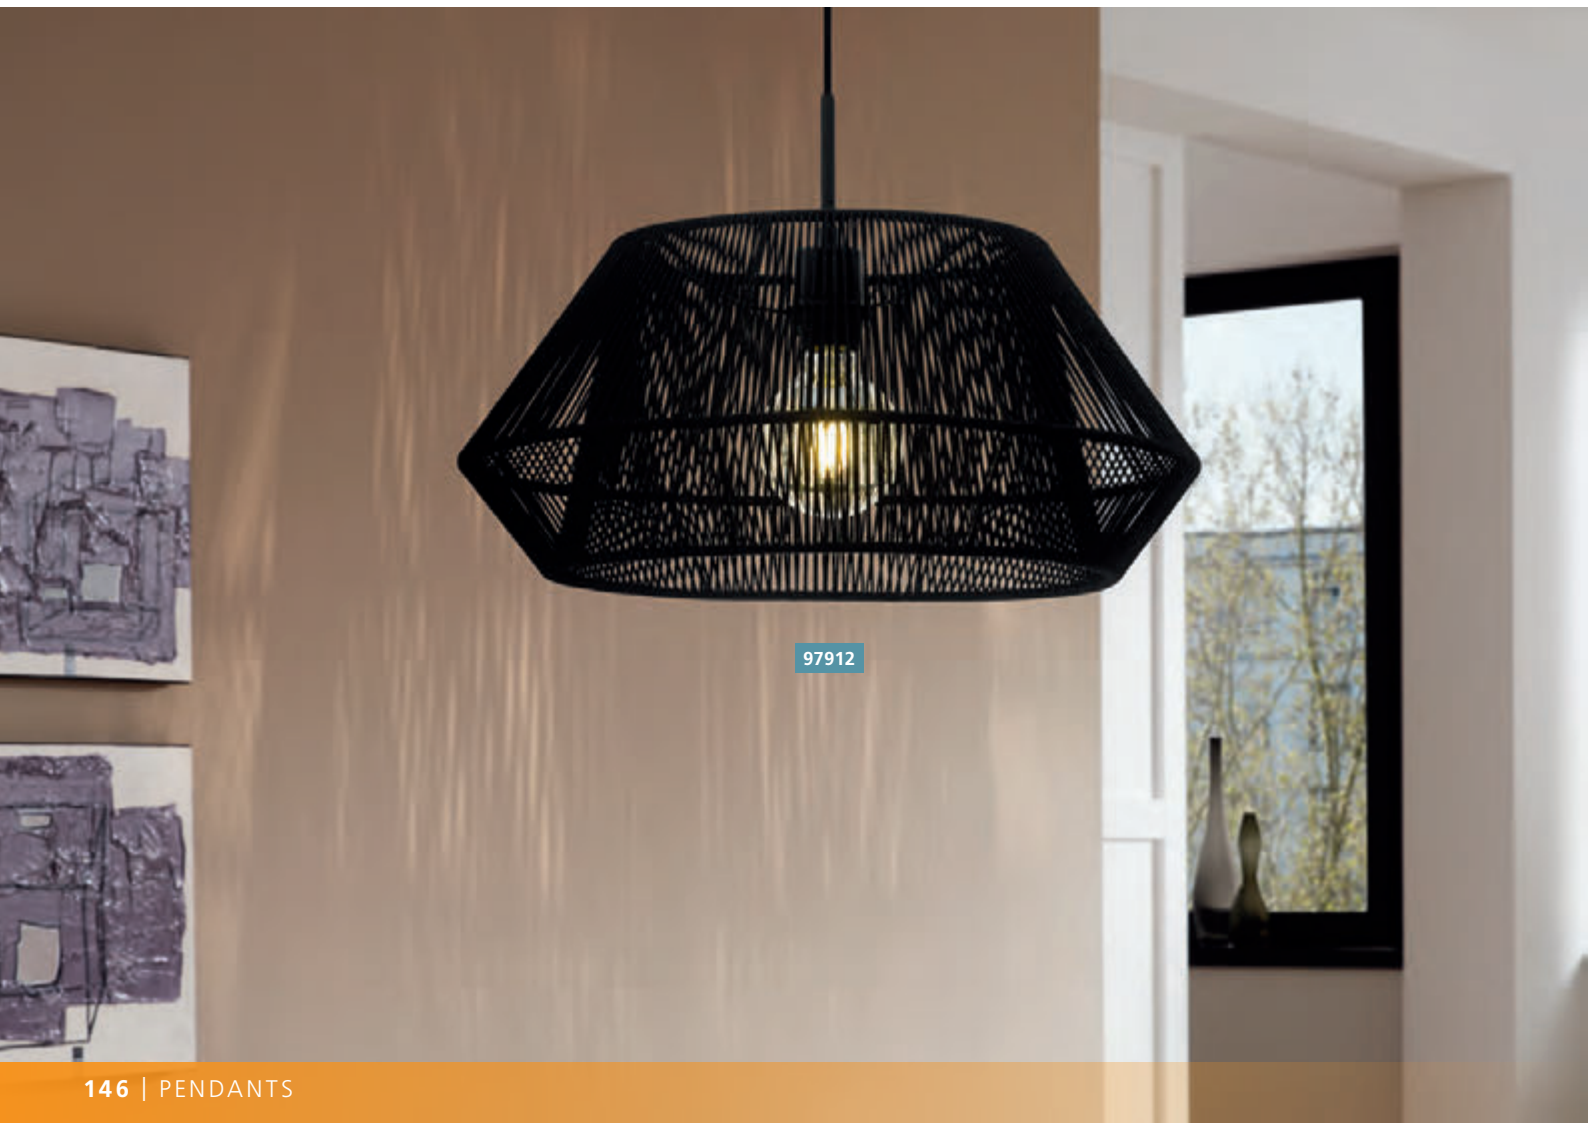

97795 PALMONES

pendant luminaire; steel, black / fabric, black

H 1100, Ø 200

9 002759 977955

97905 PALMONES

pendant luminaire; steel, black / fabric, black

H 1100, Ø 300

9 002759 979058

97912 PALMONES

pendant luminaire; steel, black / fabric, black

H 1100, Ø 485

9 002759 979126

97912