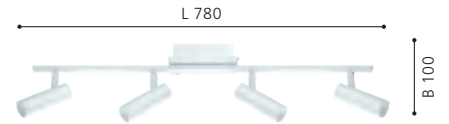

202005 TOMARES

spot; aluminium, steel, white

L 390, B 100

2x 5W 960lm