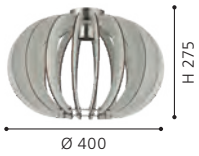

9 008606 194391