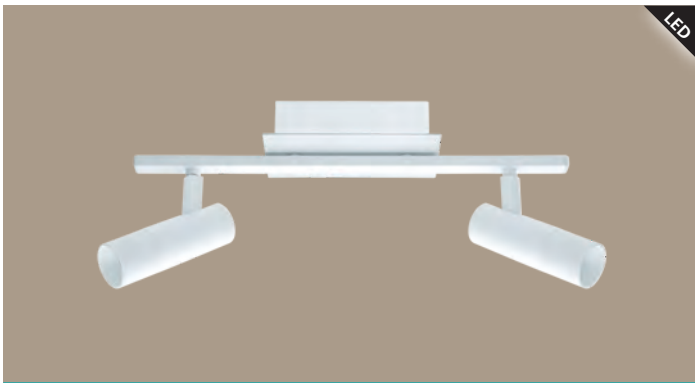

202005 TOMARES

spot; aluminium, steel, white

L 390, B 100

2x 5W 960lm