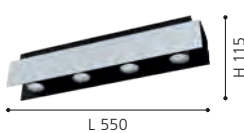

97397N VISERBA

ceiling luminaire; steel, white-aluminium, black

L 550, B 85, H 115