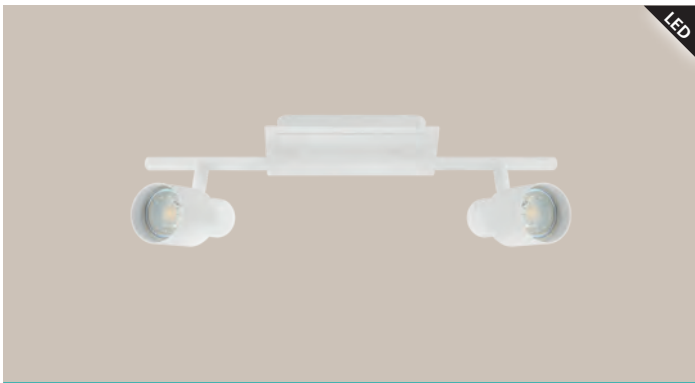

LED

204332 DAVIDA 2

spot; steel, white

L 390, B 70

GU10 2x 5W 2x 400lm

9 008606 207794