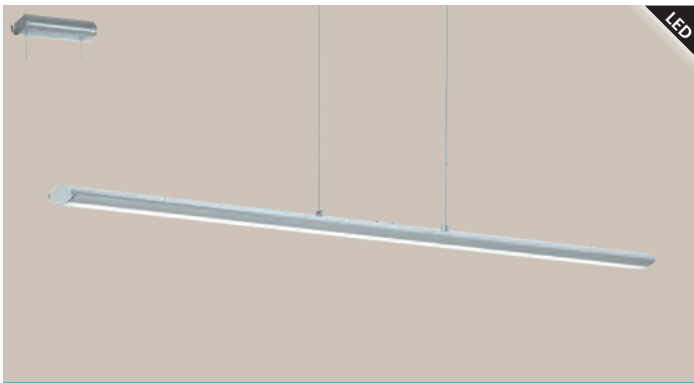

96104 LASANA 2

pendant luminaire; steel, aluminium, chrome / plastic, white

96102 LASANA 2

pendant luminaire; steel, aluminium, chrome / plastic, white

L 870, B 80, H 1200

L 1200, B 80, H 1200

L 1000, B 80, H 1200