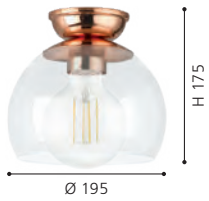

pendant luminaire; steel, chrome / glass, clear

H 1100, Ø 190

L 780, B 190, H 1100

H 1500, Ø 585

203349 ROCAMAR

diy batten fix; steel, copper / glass, clear

H 175, Ø 195

203348 ROCAMAR