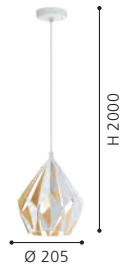

pendant luminaire; steel, white, honey gold

L 280, B 205, H 2000

49932 CARLTON 1

pendant luminaire; steel, white, honey gold

H 1100, Ø 310

43002 CARLTON 1

pendant luminaire; steel, white, honey gold

L 805, B 205, H 1100