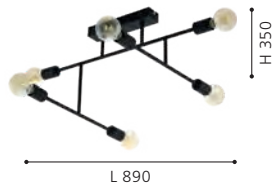

H 145, Ø 690

49036

98034 BELSIANA

ceiling luminaire; steel, black

L 890, B 510, H 350

9 002759 980344

98035 BELSIANA

ceiling luminaire; steel, black