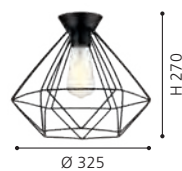

94187 TARDES

pendant luminaire; plastic, black / steel, black

94188 TARDES

pendant luminaire; plastic, black / steel, black

94191 TARDES

pendant luminaire; steel, black / steel, black

H 1100, Ø 175

9 002759 941871

H 1100, Ø 325

9 002759 941888

H 1100, Ø 310

9 002759 941918

203312 TARDES

diy batten fix; steel, black

203313 TARDES

diy batten fix; steel, black

49081 TARDES

wall luminaire; steel, black

H 230, Ø 175

9 008606 194254

H 270, Ø 325

9 008606 194261

L 155, H 375, A 275

9 002759 490812