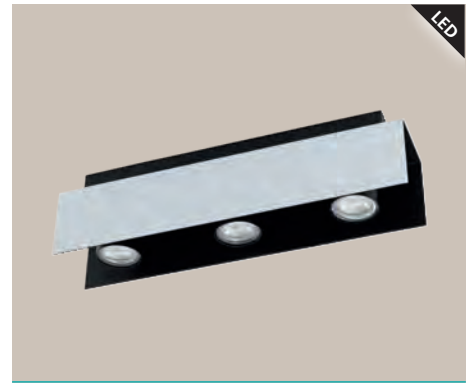

97394N VISERBA

ceiling luminaire; steel, white-aluminium, black

L 120, B 85, H 115

97395N VISERBA

ceiling luminaire; steel, white-aluminium, black

L 270, B 85, H 115

97396N VISERBA

ceiling luminaire; steel, white-aluminium, black