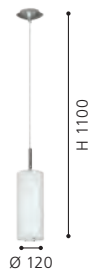

pendant luminaire; steel, satin nickel / glass, opal

85979N TROY 3

wall luminaire; steel, satin nickel / satin glass, white

H 1100, Ø 105, Base: Ø 120

E27 1x 60W

9 002759 859770

L 720, B 105, H 1100

E27 3x 60W