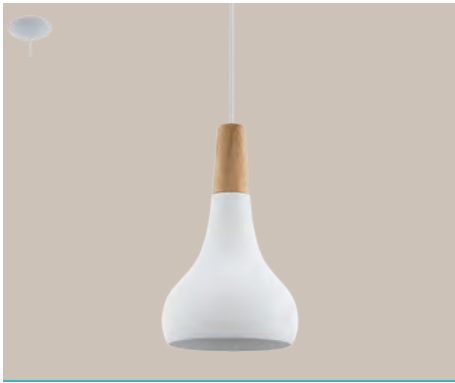

96981 SABINAR

pendant luminaire; steel, white / wood

H 1100, Ø 180