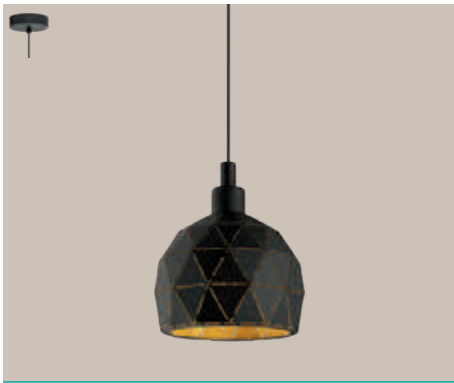

33345N ROCCAFORTE

pendant luminaire; steel, black, gold

H 2000, Ø 170