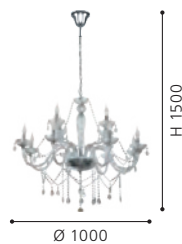

39103 BASILANO 1

pendant luminaire; steel, chrome / glass, clear

H 1500, Ø 1000