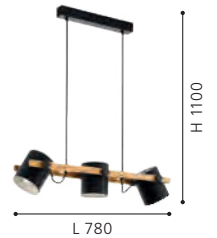

L 230, B 230, H 1400, Base: Ø 230

9 008606 209712

43045 HORNWOOD

pendant luminaire; steel, black, creme / wood

L 780, B 210, H 1100

9 002759 430450

43047N HORNWOOD

table luminaire; steel, black, creme / wood