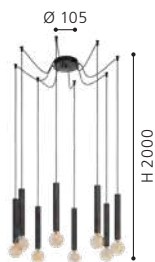

98056N CORTENOVA

pendant luminaire; steel, black

H 2000, Ø 105

98057 CORTENOVA

pendant luminaire; steel, black

L 840, B 60, H 1100

98058 CORTENOVA

pendant luminaire; steel, black

H 1500, Ø 350

204503 CORTENOVA

pendant luminaire; steel, black

H 2000, Ø 105

98056N