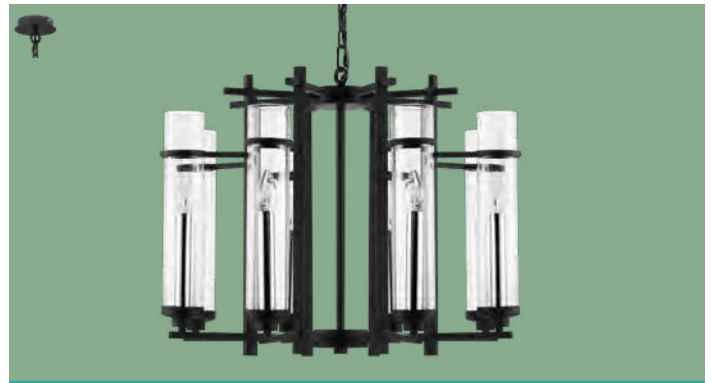

33103 LINDALE

pendant luminaire; steel, black / glass, clear

H 825, Ø 655