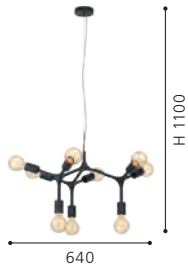

wall luminaire; steel, black / glass opal-matt, white

L 215, H 210, A 240

98364

98346 BOCADELLA

pendant luminaire; steel, black

H 1100, 640

9 002759 983468

98347 BOCADELLA