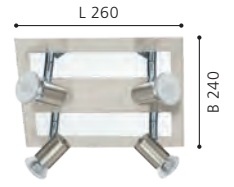

L 260, B 240

GU10   4x 5W   4x 400lm