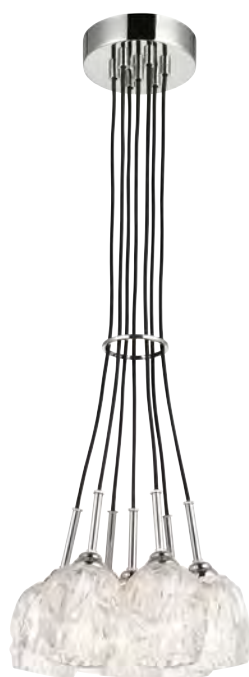

FE/RUBIN/7P