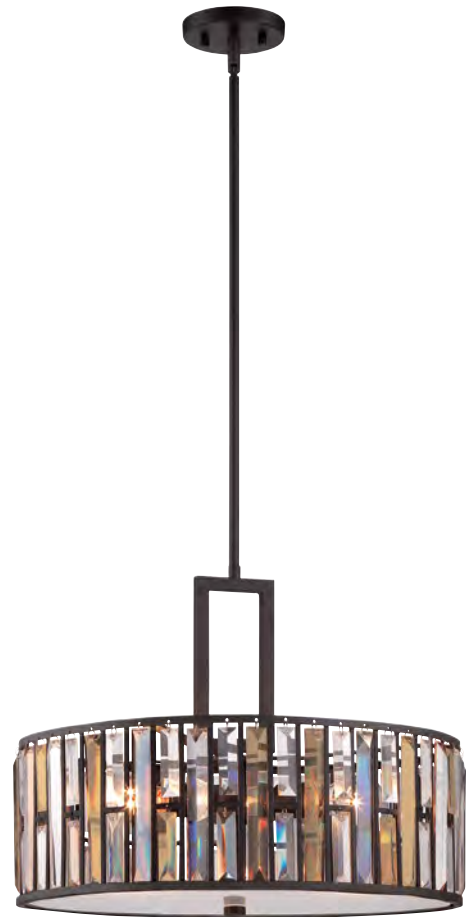

HK/GEMMA2/B VBZ

HK/GEMMA/F VBZ

HK/GEMMA2/A VBZ

HK/GEMMA/P/A VBZ

HK/GEMMA/P/B VBZ

HK/GEMMA/P/C VBZ

Code	Description	Height	Width	Min. Drop	Max. Drop	Projection	Finish	Max Wattage
HK/GEMMA2/B VBZ	2lt Wall Light	648mm	203mm	-	-	140mm	Vintage Bronze	2 x 60W E14
HK/GEMMA2/A VBZ	2lt Wall Light	279mm	311mm	-	-	133mm	Vintage Bronze	2 x 60W E14
HK/GEMMA/F VBZ	3lt Flush Mount	235mm	419mm	-	-	-	Vintage Bronze	3 x 60W E27
HK/GEMMA/P/A VBZ	1lt Mini Pendant	298mm	260mm	521mm	1416mm* ¹	-	Vintage Bronze	1 x 100W E27
HK/GEMMA/P/B VBZ	3lt Pendant	400mm	406mm	622mm	1543mm* ²	-	Vintage Bronze	3 x 60W E14
HK/GEMMA/P/C VBZ	3lt Pendant	400mm	540mm	622mm	1543mm* ²	-	Vintage Bronze	3 x 100W E27