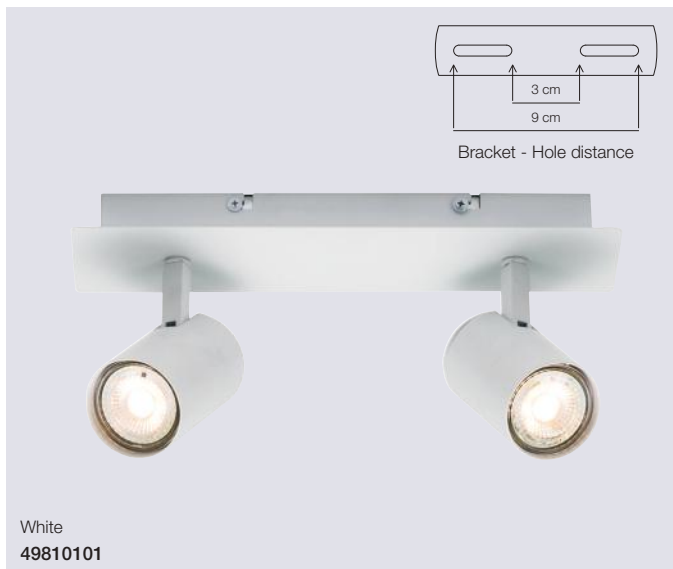

### Agnes SpotLight

**Masterbox** Qty 3  
**Size** L: 45 cm, D: 14,5 cm, Shade Ø: 5,8 cm, Base mount: Ø9 cm  
 Tilt angle: 150°  
**Material** Metal/Plastic  
**IP Class** IP20, Class 2  
**Light source** G9, Max. 3X35W, Excl. light source,  
**Features** Industrial style

### Agnes SpotLight

**Masterbox** Qty 3  
**Size** D: 12 cm, Shade Ø: 5,8 cm, Base mount: Ø18 cm  
 Tilt angle: 150°  
**Material** Metal/Plastic  
**IP Class** IP20, Class 2  
**Light source** G9, Max. 3X35W, Excl. light source,  
**Features** Industrial style

### Agnes SpotLight

<b>Masterbox</b>	Qty 3
<b>Size</b>	L: 80 cm, D: 14,5 cm, Shade Ø: 5,8 cm, Base mount: Ø9 cm Tilt angle: 150°
<b>Material</b>	Metal/Plastic
<b>IP Class</b>	IP20, Class 2
<b>Light source</b>	G9, Max. 4X35W, Excl. light source,
<b>Features</b>	Industrial style

### Frida Wall

<b>Masterbox</b>	Qty 6
<b>Size</b>	H: 11,5 cm, D: 11,5 cm, Shade Ø: 5,1 cm, Base mount: 8,5x8,5 cm Tilt angle: 90°
<b>Material</b>	Metal/Plastic
<b>IP Class</b>	IP20, Class 2
<b>Cable</b>	Cable: White 150 cm replaceable Switch on cable
<b>Light source</b>	GU10, Max. 35W, Excl. light source,
<b>Features</b>	Contemporary and simple style