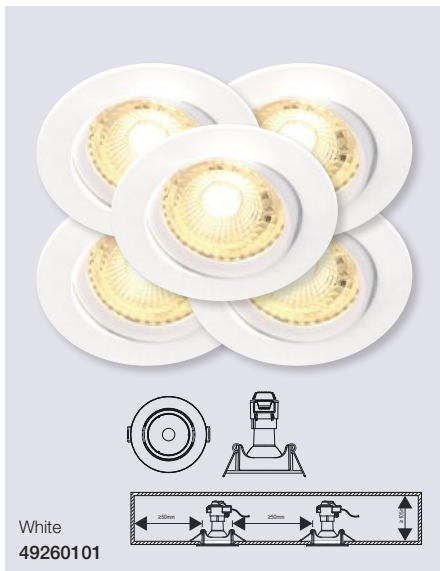

Octans 2700K 5-Kit Downlight

Masterbox Qty 3
Size H: 9 cm, Ø: 8,5 cm, Mounting min. height: 10,5 cm
Cut-out Ø: 6,8 cm, Tilt angle: 27°
Material Plastic
IP Class IP20, Class 2
Light source GU10, Max. 7,5W LED, Incl. 5x4,8W LED,
Lumen 345, Kelvin 2700, Life hours 15.000, RA 80,
Beam angle 36°, Not dimmable
Light source energy class A+

Octans 2700K 3-kit Downlight

Masterbox Qty 3
Size H: 9 cm, Ø: 8,5 cm, Mounting min. height: 10,5 cm
Cut-out Ø: 6,8 cm, Tilt angle: 27°
Material Plastic
IP Class IP20, Class 2
Light source GU10, Max. 7,5W LED, Incl. 3x4,8W LED,
Lumen 3x345, Kelvin 2700, Life hours 15.000, RA 80,
Beam angle 36°, Not dimmable
Light source energy class A+