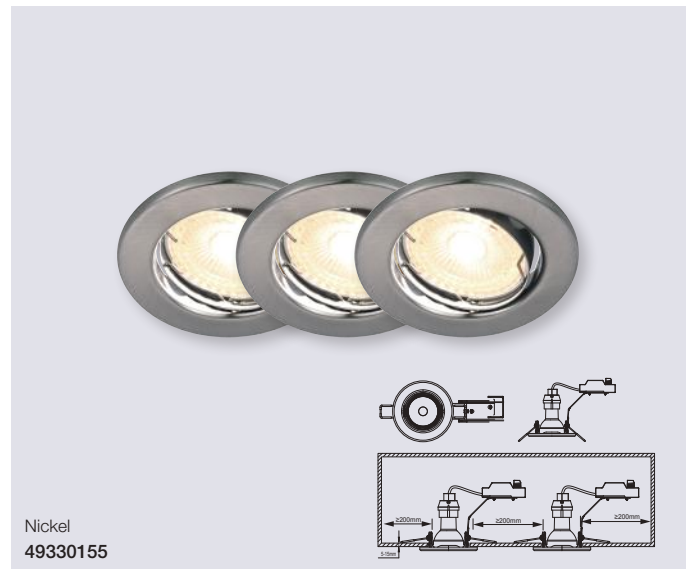

Canis 2700K 3-Kit Dim Tilt Downlight

Masterbox Qty 3
Size H: 11 cm, Ø: 8,5 cm, Mounting min. height: 11,5 cm
Cut-out Ø: 6,5 cm, Tilt angle: 30°
Material Metal
IP Class IP20, Class 2
Light source GU10, Max. 50W, Incl. 3x4,9W LED,
Lumen 345, Kelvin 2700, Life hours 15.000, RA 80,
Beam angle 36°, Dimmable
Light source energy class A+
Features Stepless dimmable 0-100% by wall dimmer excl.

Canis 2700K 3-Kit Dim Tilt Downlight

Masterbox Qty 3
Size H: 11 cm, Ø: 8,5 cm,
Mounting min. height: 11,5 cm
Cut-out Ø: 6,5 cm, Tilt angle: 30°
Material Metal
IP Class IP20, Class 2
Light source GU10, Max. 50W, Incl. 3x4,9W LED,
Lumen 345, Kelvin 2700, Life hours 15.000, RA 80,
Beam angle 36°, Dimmable
Light source energy class A+

*Only for Benelux & France