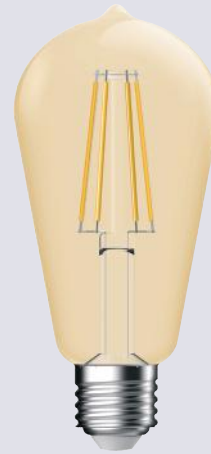

2080052758

Classic Deco Edison Gold 5,4W E27

Masterbox Qty 6
Size H: 14 cm, Ø: 6,4 cm
Material Glass
Light source Lumen 380, Kelvin 2500, Life hours 15.000, RA 80,
Beam angle 360°, Dimmable
Energy class A+

NEW