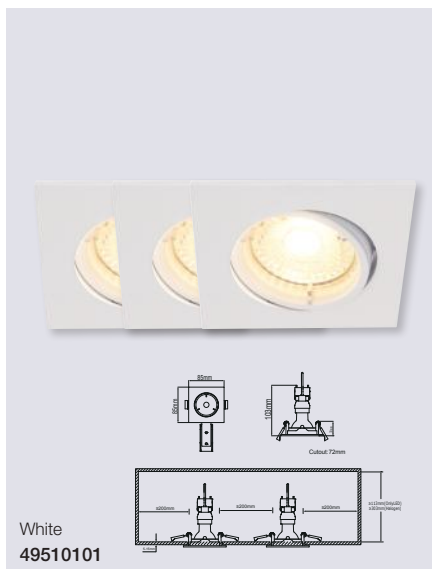

### Carina 2700K 3-Kit Dim Downlight

- Masterbox** Qty 3
- Size** H: 10,3 cm, Ø: 8,5 cm, Mounting min. height: 11,3 cm  
Cut-out Ø: 7,2 cm
- Material** Metal
- IP Class** IP20, Class 2
- Light source** GU10, Max. 50W, Incl. 3X5W LED,  
Lumen 3X345, Kelvin 2700, Life hours 15.000, RA 80,  
Beam angle 36°, Dimmable  
Light source energy class A+
- Features** Stepless dimmable 0-100% by wall dimmer excl.