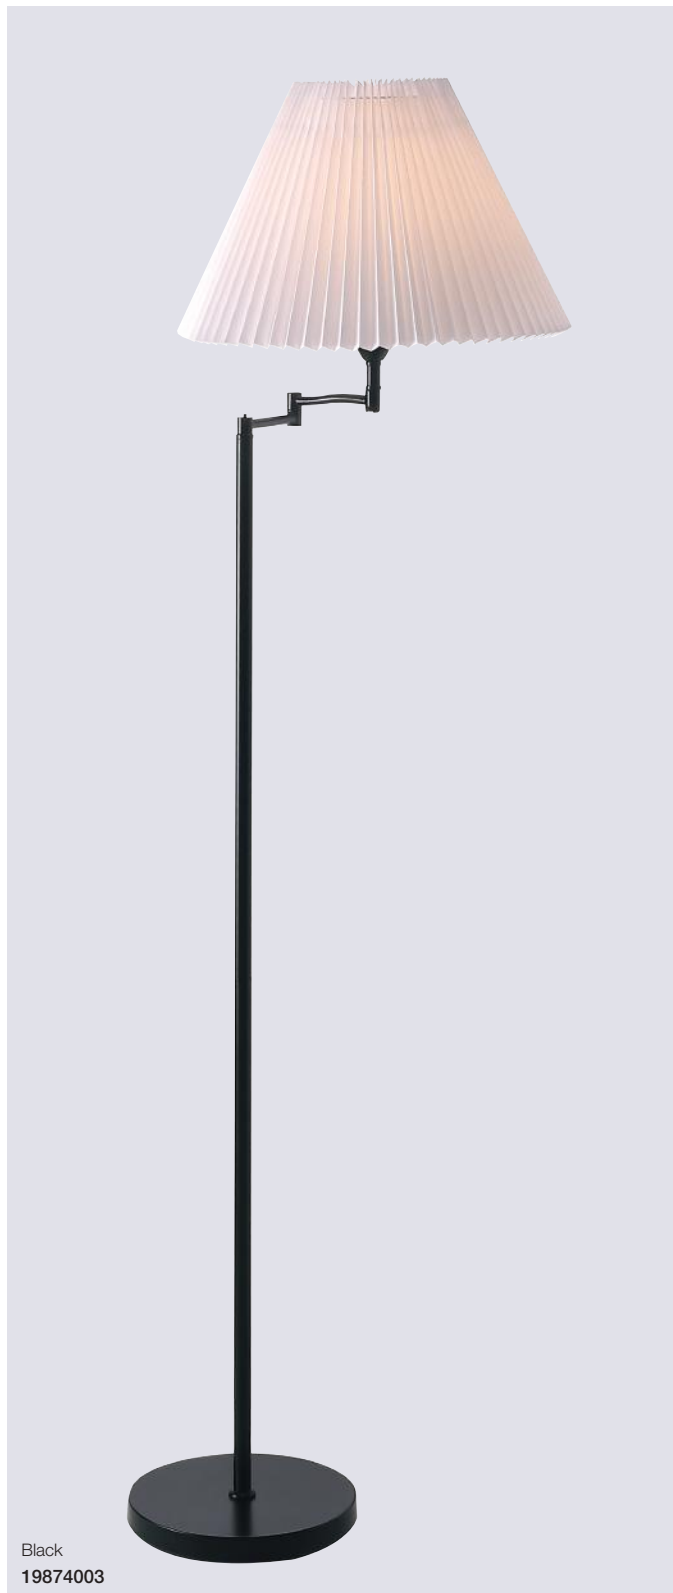

Black
19874003

Break Floor

Masterbox	Qty 2
Size	H: 158 cm, Shade Ø: 44 cm, Shade H: 29 cm, Pipe Ø: 2 cm, Base Ø: 25,5 cm
Material	Metal/Plastic
IP Class	IP20, Class 2
Cable	Cable: Black 200 cm non replaceable Switch on cable
Light source	E27, Max. 40W, Excl. light source,