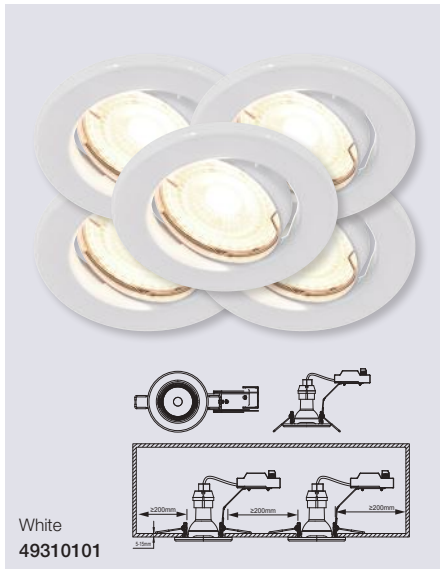

Canis 2700K 5 -Kit Dim Tilt Downlight

Masterbox Qty 3
Size H: 11 cm, Ø: 8,5 cm, Mounting min. height: 11,5 cm
Cut-out Ø: 6,5 cm, Tilt angle: 30°
Material Metal
IP Class IP20, Class 2
Light source GU10, Max. 50W, Incl. 5x3,7W LED,
Lumen 230, Kelvin 2700, Life hours 15.000, RA 80,
Beam angle 36°, Not dimmable
Light source energy class A+

Canis 2700K 5-Kit Tilt Downlight

Masterbox Qty 3
Size H: 5,5 cm, Ø: 8,5 cm, Mounting min. height: 11,5 cm
Cut-out Ø: 6,5 cm, Tilt angle: 30°
IP Class IP20, Class 2
Light source GU10,
Kelvin 2700, Life hours 15.000, RA 80, Beam angle 36°,
Not dimmable