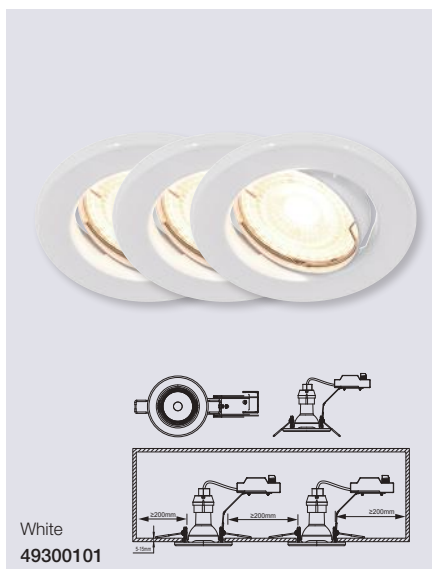

White
49300101

Canis 2700K 3-Kit Tilt Downlight

- **Masterbox** Qty 3
- **Size** H: 11 cm, Ø: 8,5 cm, Mounting min. height: 11,5 cm
  Cut-out Ø: 6,5 cm, Tilt angle: 30°
- **Material** Metal
- **IP Class** IP20, Class 2
- **Light source** GU10, Max. 50W, Incl. 3x3,7W LED,
  Lumen 230, Kelvin 2700, Life hours 15.000, RA 80,
  Beam angle 36°, Not dimmable
  Light source energy class A+