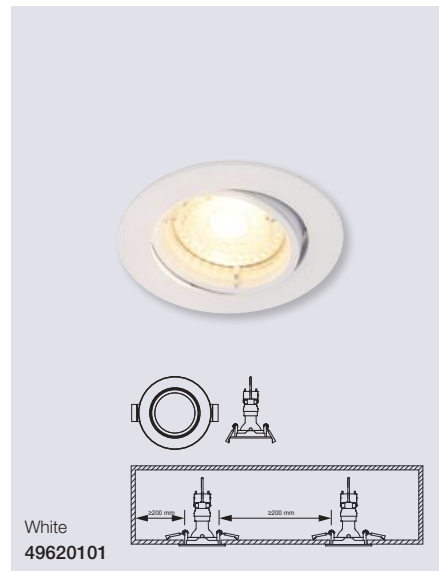

White
49620101

Pavonis 2700K Dim Tilt Downlight

- **Masterbox** Qty 3
- **Size** H: 10,3 cm, Ø: 8,5 cm, Mounting min. height: 11,3 cm
  Cut-out Ø: 7,2 cm, Tilt angle: 12°
- **Material** Metal
- **IP Class** IP20, Class 2
- **Light source** GU10, Max. 50W, Incl. 5,5W LED,
  Lumen 345, Kelvin 2700, Life hours 25.000, RA 90,
  Beam angle 36°, Dimmable
  Light source energy class A+
- **Features** Stepless dimmable 0-100% by wall dimmer excl.