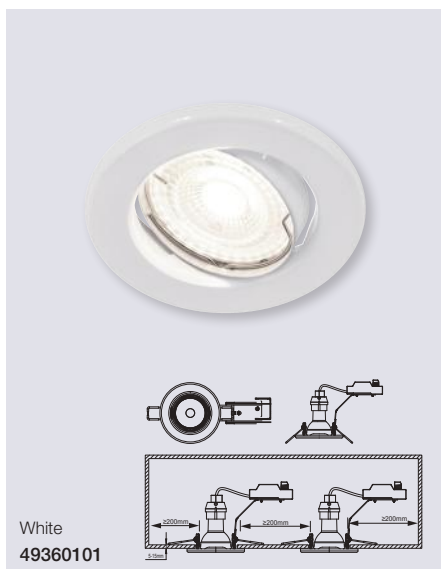

White
49360101