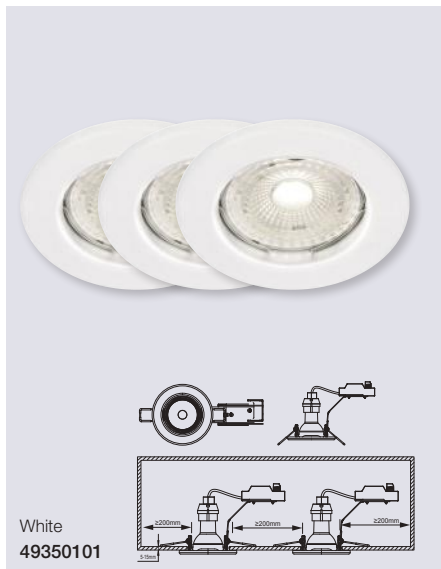

White
49350101