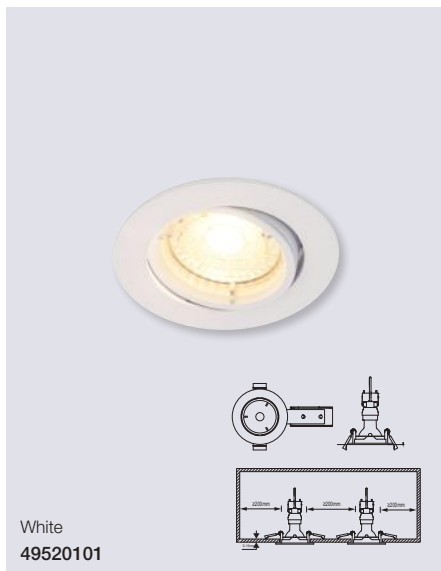

White
49520101

Carina 2700K 1-Kit Dim Tilt Downlight

- **Masterbox** Qty 3
- **Size** H: 10,3 cm, Ø: 8,5 cm, Mounting min. height: 11,3 cm
  Cut-out Ø: 7,2 cm, Tilt angle: 12°
- **Material** Metal
- **IP Class** IP20, Class 2
- **Light source** GU10, Max. 50W, Incl. 5W LED,
  Lumen 345, Kelvin 2700, Life hours 15.000, RA 80,
  Beam angle 36°, Dimmable
  Light source energy class A+
- **Features** Stepless dimmable 0-100% by wall dimmer excl.