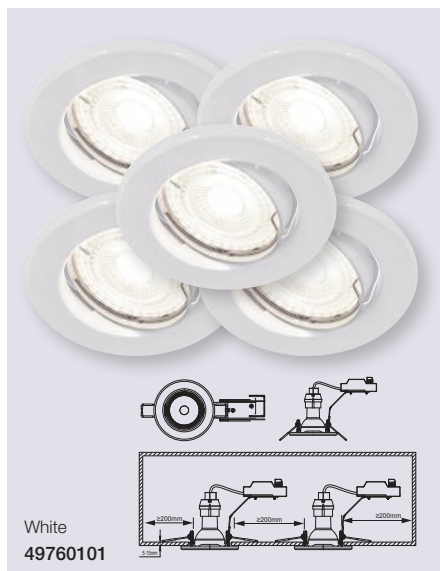

Canis 6500K 5-Kit Tilt Downlight

Masterbox Qty 3
Size H: 5,5 cm, Ø: 8,5 cm,
Mounting min. height: 11,5 cm
Cut-out Ø: 6,5 cm, Tilt angle: 12°
Material Metal/Plastic
IP Class IP20, Class 2
Light source GU10,
Kelvin 6500, Life hours 15.000, RA 80, Beam angle 36°,
Not dimmable

*Only for Benelux & France