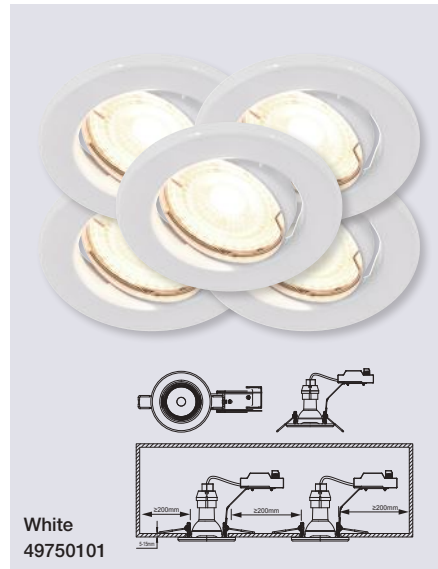

Canis 2700K 5 -Kit Dim Tilt Downlight

Masterbox Qty 3
Size H: 11 cm, Ø: 8,5 cm, Mounting min. height: 11,5 cm
Cut-out Ø: 6,5 cm, Tilt angle: 30°
Material Metal
IP Class IP20, Class 2
Light source GU10, Max. 50W, Incl. 5x3,7W LED,
Lumen 230, Kelvin 2700, Life hours 15.000, RA 80,
Beam angle 36°, Not dimmable
Light source energy class A+

Canis 2700K 5-Kit Tilt Downlight

Masterbox Qty 3
Size H: 5,5 cm, Ø: 8,5 cm, Mounting min. height: 11,5 cm
Cut-out Ø: 6,5 cm, Tilt angle: 30°
IP Class IP20, Class 2
Light source GU10,
Kelvin 2700, Life hours 15.000, RA 80, Beam angle 36°,
Not dimmable