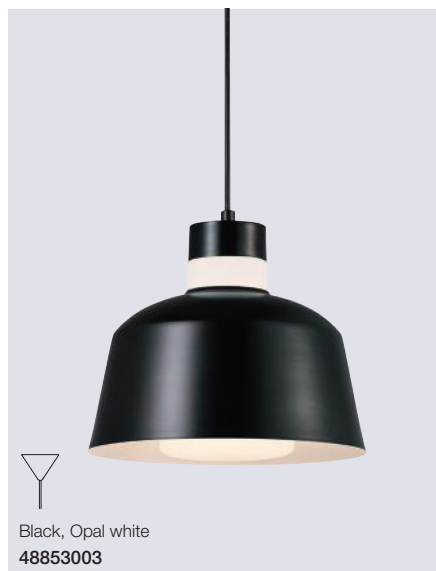

Black, Opal white
48843003

Emma 18 Pendant

Masterbox	Qty 3
Size	Shade Ø: 18 cm, Shade H: 23 cm
Material	Metal/Glass
IP Class	IP20, Class 2
Cable	Cable: White/Black 200 cm non replaceable
Canopy	Color: White/Black, Material: Metal Ø: 12,3 cm, H: 8,7 cm
Light source	GU10, Max. 10W, Excl. light source,

Emma 25 Pendant

Masterbox	Qty 3
Size	Shade Ø: 25 cm, Shade H: 23 cm
Material	Metal/Glass
IP Class	IP20, Class 2
Cable	Cable: White/Black 200 cm non replaceable
Canopy	Color: White/Black, Material: Metal Ø: 12,3 cm, H: 8,7 cm
Light source	GU10, Max. 10W, Excl. light source,