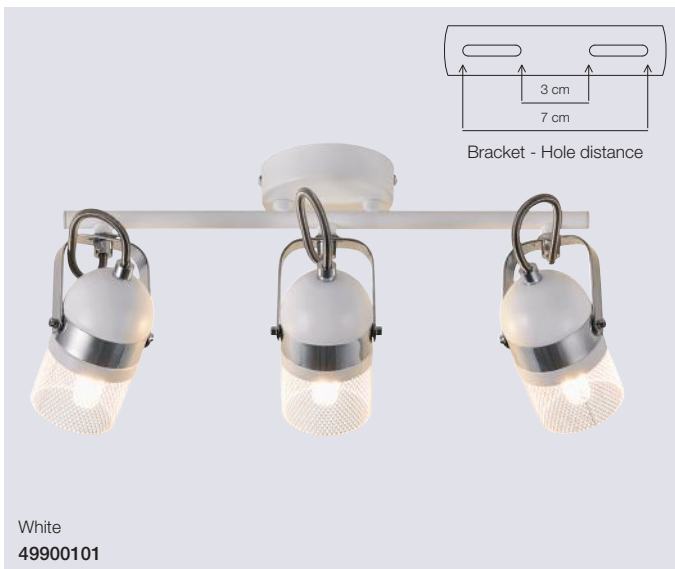

### Esk Pendant

<b>Masterbox</b>	Qty 3
<b>Size</b>	H: 27 cm, Shade Ø: 36 cm
<b>Material</b>	Metal
<b>IP Class</b>	IP20, Class 2
<b>Cable</b>	Textile cable: Black 250 cm non replaceable
<b>Canopy</b>	Color: Black, Material: Plastic Ø: 11,8 cm, H: 5,8 cm
<b>Light source</b>	E27, Max. 60W, Excl. light source,
<b>Features</b>	Industrial style

### Agnes Wall

**Masterbox** Qty 6  
**Size** H: 12 cm, W: 9 cm, D: 14 cm, Shade Ø: 5,8 cm, Base mount: Ø9 cm  
 Tilt angle: 150°  
**Material** Metal/Plastic  
**IP Class** IP20, Class 2  
**Cable** Cable: White 150 cm replaceable  
 Switch on cable  
**Light source** G9, Max. 35W, Excl. light source,  
**Features** Industrial style

### Agnes SpotLight

**Masterbox** Qty 3  
**Size** L: 30 cm, D: 14,5 cm, Shade Ø: 5,8 cm, Base mount: Ø9 cm  
 Tilt angle: 150°  
**Material** Metal/Plastic  
**IP Class** IP20, Class 2  
**Light source** G9, Max. 2X35W, Excl. light source,  
**Features** Industrial style