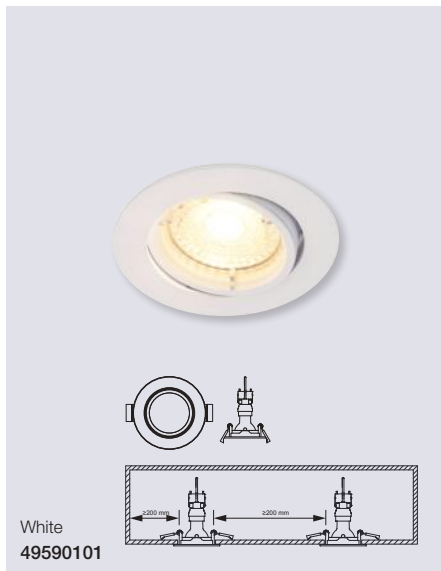

White
49590101

Ankaa 2700K Downlight

- **Masterbox** Qty 3
- **Size** H: 10,3 cm, Ø: 8,5 cm, Mounting min. height: 11,3 cm
  Cut-out Ø: 7,2 cm, Tilt angle: 12°
- **Material** Metal
- **IP Class** IP20, Class 2
- **Light source** GU10, Max. 50W, Incl. 6,7W LED,
  Lumen 540, Kelvin 2700, Life hours 15.000, RA 80,
  Beam angle 36°, Dimmable
  Light source energy class A+
- **Features** Stepless dimmable 0-100% by wall dimmer excl.,
  Retrofit high lumen