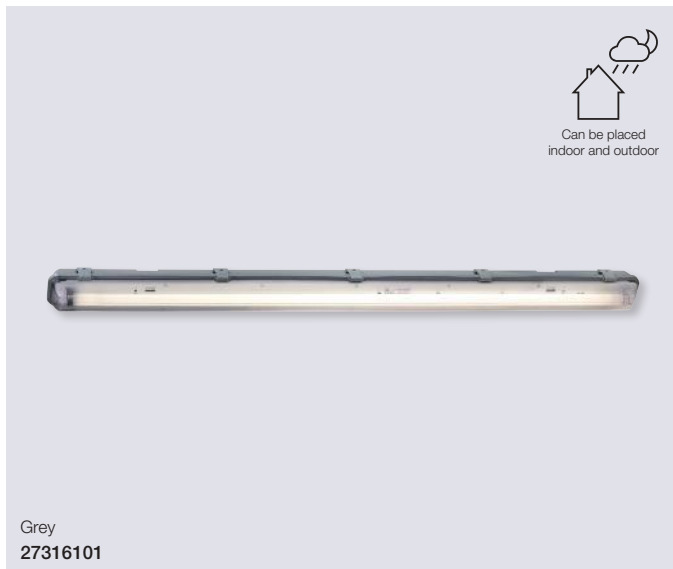

Works IP65 1x18W Batten

- **Masterbox** Qty 6
- **Size** W: 8,5 cm, L: 65,8 cm, D: 8,8 cm
- **Material** Plastic
- **IP Class** IP65, Class 1
- **Light source** G13, Max. 18W, Incl. 18W T8, Lumen 1.200, Kelvin 4000, Life hours 12.000, RA 80, Beam angle 180°, Not dimmable
- **Features** Parallel connection possible, IP65 - In and outdoor use, Easy Connect

Works IP65 1x36W Batten

- **Masterbox** Qty 6
- **Size** W: 8,5 cm, L: 126,8 cm, D: 8,8 cm
- **Material** Plastic
- **IP Class** IP65, Class 1
- **Light source** G13, Max. 36W, Incl. 36W T8, Lumen 2.500, Kelvin 4000, Life hours 16.000, RA 80, Beam angle 360°, Not dimmable
- **Features** Parallel connection possible, IP65 - In and outdoor use, Easy Connect

Works IP65 2x18W Batten

- **Masterbox** Qty 3
- **Size** H: 7,05 cm, W: 11,8 cm, L: 65,7 cm, D: 8,8 cm
- **Material** Plastic/Plastic
- **IP Class** IP65, Class 1
- **Light source** G13, Max. 2X18W, Incl. 2X18W T8, Lumen 2X1.200, Kelvin 4000, Life hours 12.000, RA 80, Beam angle 180°, Not dimmable
- **Features** Parallel connection possible, IP65 - In and outdoor use, Easy Connect

Works IP65 2x36W Batten

- **Masterbox** Qty 3
- **Size** W: 11,5 cm, L: 127,4 cm, D: 8,2 cm
- **Material** Plastic
- **IP Class** IP65, Class 1
- **Light source** G13, Max. 2X36W, Incl. 2X36W T8, Lumen 2X2.250, Kelvin 4000, Life hours 16.000, RA 80, Beam angle 360°, Not dimmable
- **Features** Parallel connection possible, IP65 - In and outdoor use, Easy Connect