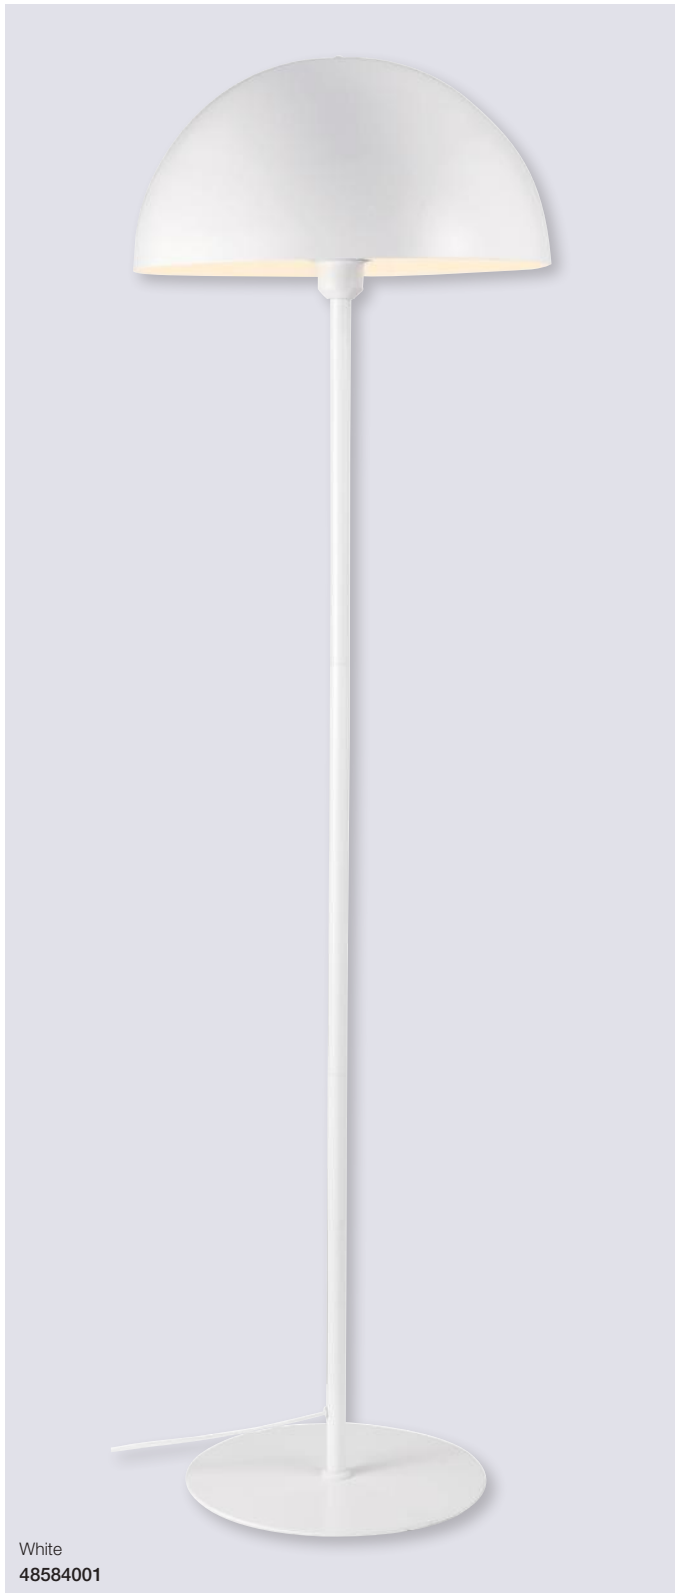

Green
48555023

White
48584001