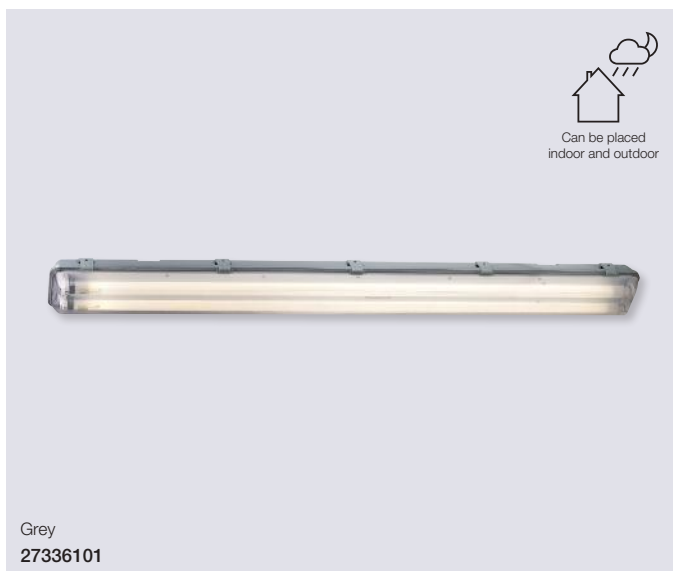

Works IP65 1x36W Batten

- **Masterbox** Qty 6
- **Size** W: 8,5 cm, L: 126,8 cm, D: 8,8 cm
- **Material** Plastic
- **IP Class** IP65, Class 1
- **Light source** G13, Max. 36W, Incl. 36W T8, Lumen 2.500, Kelvin 4000, Life hours 16.000, RA 80, Beam angle 360°, Not dimmable
- **Features** Parallel connection possible, IP65 - In and outdoor use, Easy Connect