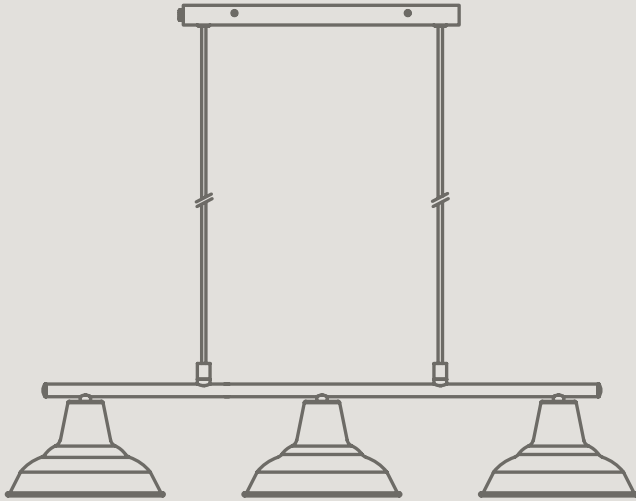

Meet the Andy's

no. 2011103003