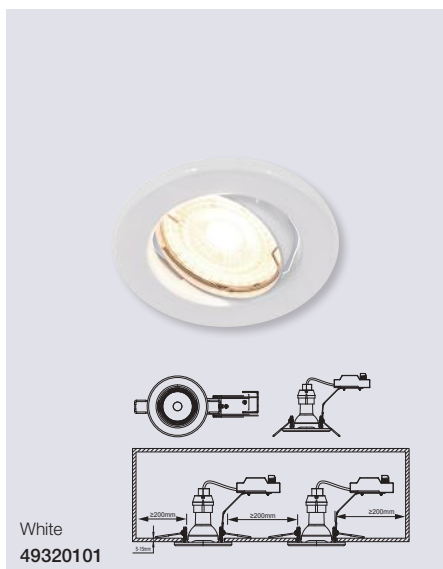

White
49320101

Canis 2700K 1-Kit Dim Tilt Downlight

- **Masterbox** Qty 3
- **Size** H: 11 cm, Ø: 8,5 cm, Mounting min. height: 11,5 cm
  Cut-out Ø: 6,5 cm, Tilt angle: 30°
- **Material** Metal
- **IP Class** IP20, Class 2
- **Light source** GU10, Max. 50W, Incl. 4,9W LED,
  Lumen 345, Kelvin 2700, Life hours 15.000, RA 80,
  Beam angle 36°, Dimmable
  Light source energy class A+
- **Features** Stepless dimmable 0-100% by wall dimmer excl.