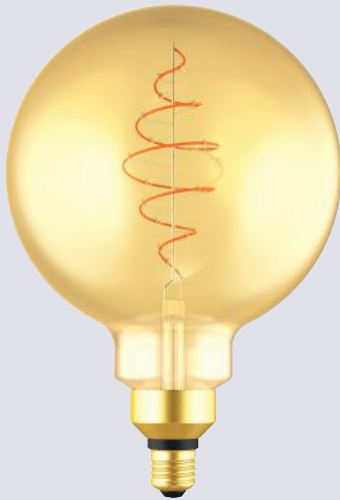

2080292758

Spiral Deco Globe Gold 8,5W E27

Masterbox	Qty 3
Size	H: 28,3 cm, Ø: 20 cm
Material	Glass
Light source	Lumen 600, Kelvin 2000, Life hours 15.000, RA 80, Beam angle 330°, Dimmable
Energy class	A

NEW