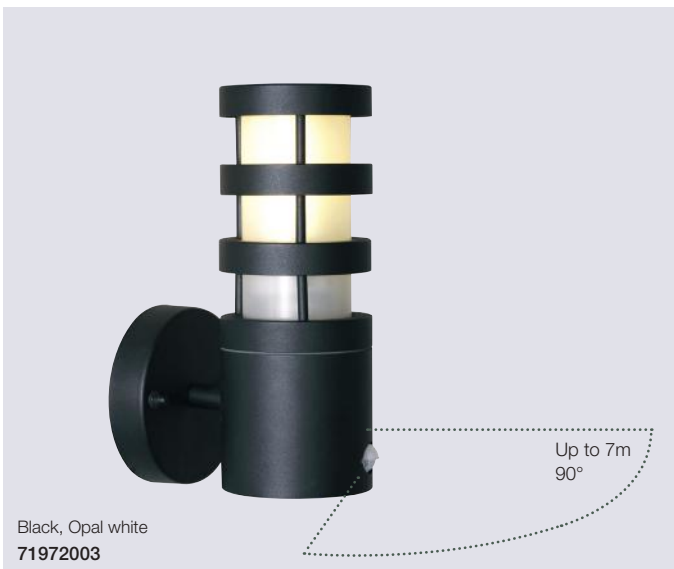

### Darwin Wall

<b>Masterbox</b>	Qty 3
<b>Size</b>	H: 24 cm, W: 11 cm, D: 15 cm, Ø: 9 cm, Base mount: Ø11 cm
<b>Material</b>	Aluminium/Plastic
<b>IP Class</b>	IP44, Class 1
<b>Light source</b>	E27, Max. 18W, Excl. light source,
<b>Features</b>	Parallel connection possible