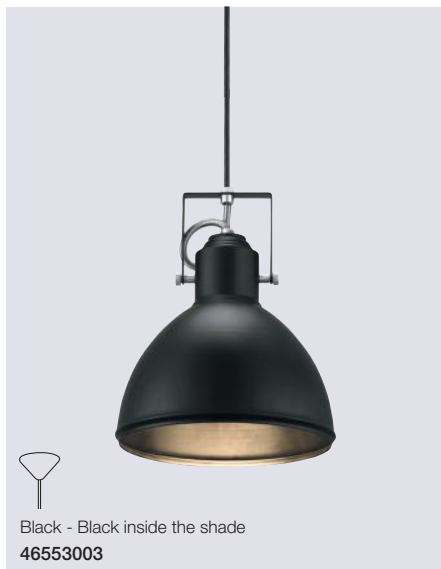

Aslak Pendant

Masterbox	Qty 3
Size	Shade Ø: 20 cm, Shade H: 24,5 cm
Material	Metal
IP Class	IP20, Class 2
Cable	Cable: White/Black 300 cm non replaceable
Canopy	Color: White/Black, Material: Plastic Ø: 11,7 cm, H: 6 cm
Light source	E27, Max. 40W, Excl. light source, Not dimmable