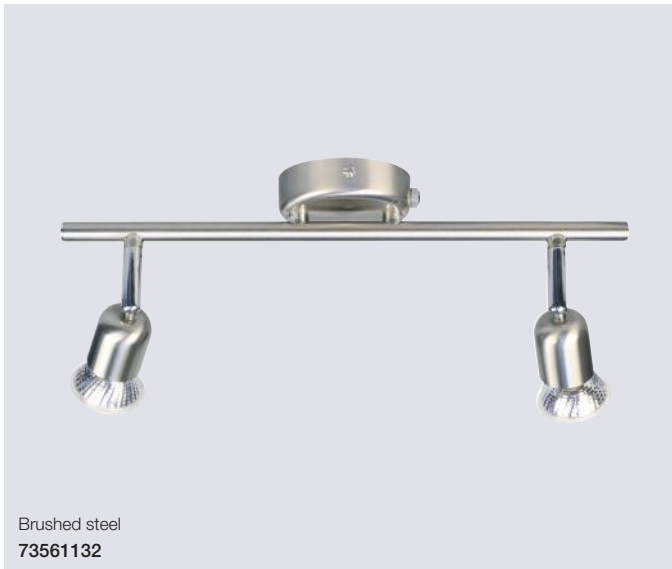

### Alfred SpotLight

<b>Masterbox</b>	Qty 3
<b>Size</b>	L: 39 cm, D: 13 cm, Shade Ø: 5,1 cm, Base mount: Ø9 cm Tilt angle: 90°
<b>Material</b>	Metal/Plastic
<b>IP Class</b>	IP20, Class 2
<b>Light source</b>	G9, Max. 2X40W, Excl. light source,
<b>Features</b>	Industrial style

### Alfred SpotLight

<b>Masterbox</b>	Qty 3
<b>Size</b>	L: 55 cm, D: 16 cm, Shade Ø: 5,1 cm, Base mount: Ø9 cm Tilt angle: 90°
<b>Material</b>	Metal/Plastic
<b>IP Class</b>	IP20, Class 2
<b>Light source</b>	G9, Max. 3X40W, Excl. light source,
<b>Features</b>	Industrial style

### Avenue LED wall

<b>Masterbox</b>	Qty 6
<b>Size</b>	H: 10 cm, W: 8 cm, D: 13 cm, Shade Ø: 3,8 cm, Base mount: Ø8 cm
<b>Material</b>	Metal
<b>IP Class</b>	IP20, Class 1
<b>Light source</b>	GU10, Max. 3W, Incl. 3W LED, Lumen 230, Kelvin 3000, Life hours 15.000, RA 80, Beam angle 120°, Not dimmable Light source energy class A+