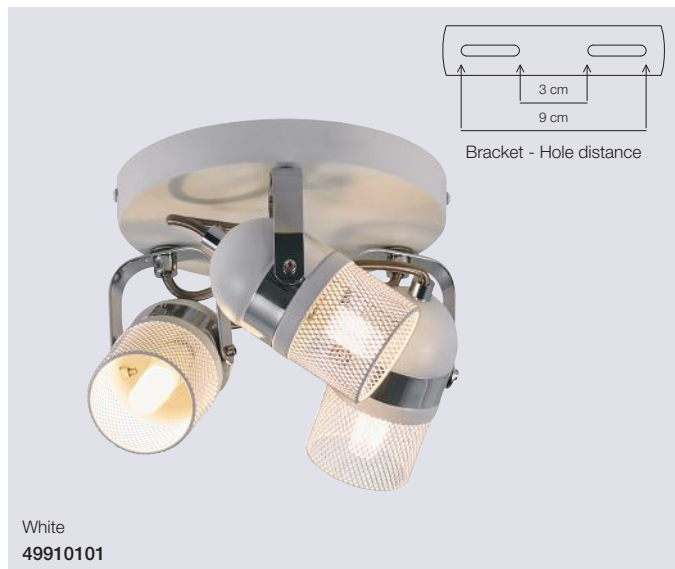

### Agnes Wall

**Masterbox** Qty 6  
**Size** H: 12 cm, W: 9 cm, D: 14 cm, Shade Ø: 5,8 cm, Base mount: Ø9 cm  
 Tilt angle: 150°  
**Material** Metal/Plastic  
**IP Class** IP20, Class 2  
**Cable** Cable: White 150 cm replaceable  
 Switch on cable  
**Light source** G9, Max. 35W, Excl. light source,  
**Features** Industrial style

### Agnes SpotLight

**Masterbox** Qty 3  
**Size** L: 30 cm, D: 14,5 cm, Shade Ø: 5,8 cm, Base mount: Ø9 cm  
 Tilt angle: 150°  
**Material** Metal/Plastic  
**IP Class** IP20, Class 2  
**Light source** G9, Max. 2X35W, Excl. light source,  
**Features** Industrial style