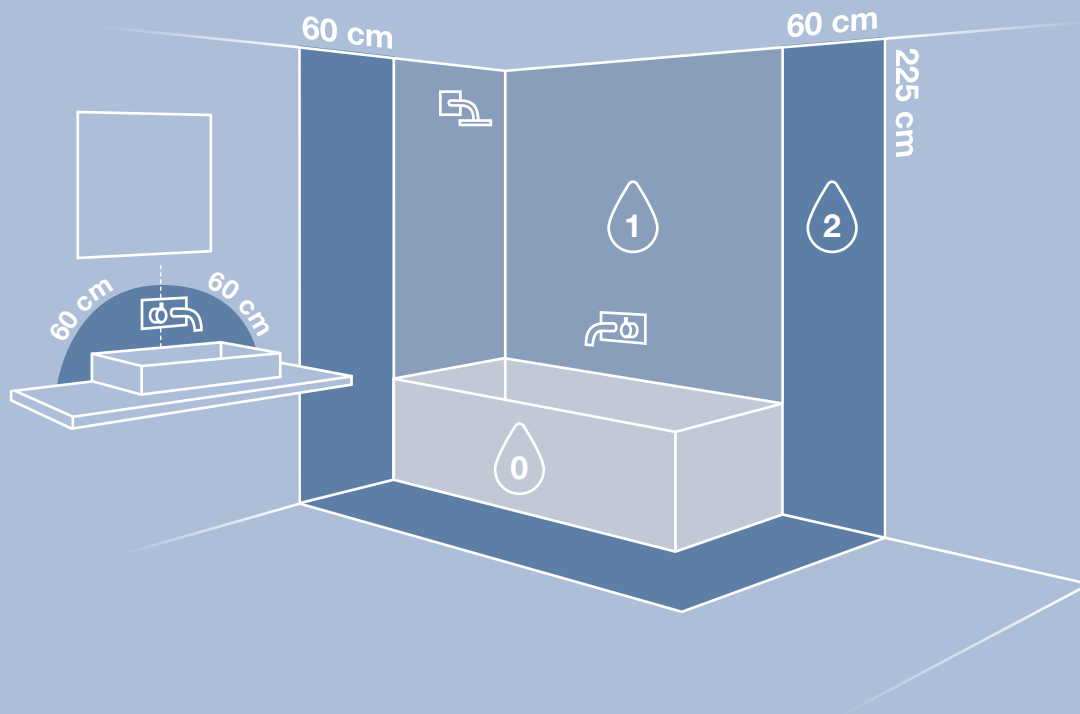

- **0 IP68**
  CI III
- **1 IP65**
- **2 IP44-IP65**