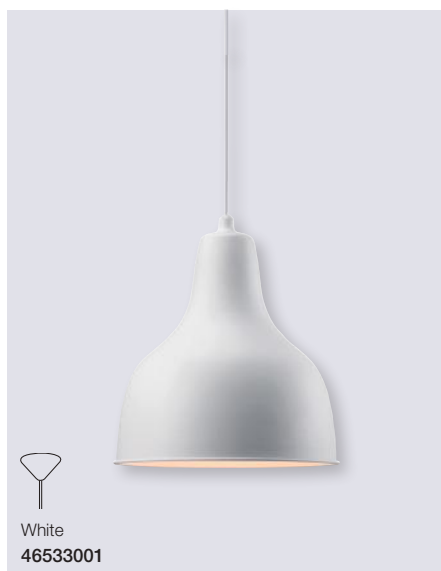

White
46533001