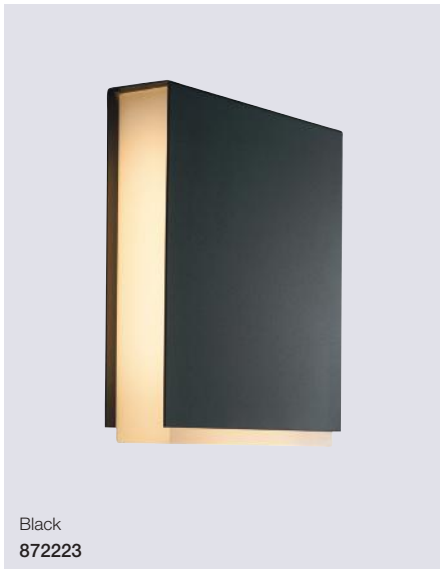

Black
872223