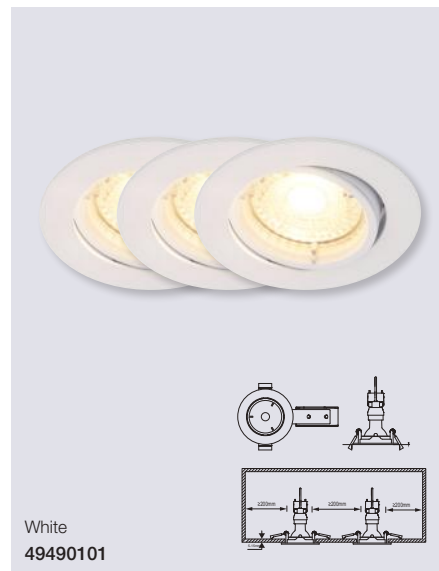

White
49490101

Carina 2700K 3-Kit Dim Tilt Downlight

- **Masterbox** Qty 3
- **Size** H: 10,3 cm, Ø: 8,5 cm, Mounting min. height: 11,3 cm
  Cut-out Ø: 7,2 cm, Tilt angle: 12°
- **Material** Metal
- **IP Class** IP20, Class 2
- **Light source** GU10, Max. 50W, Incl. 3X5W LED,
  Lumen 3X345, Kelvin 2700, Life hours 15.000, RA 80,
  Beam angle 36°, Dimmable
  Light source energy class A+
- **Features** Stepless dimmable 0-100% by wall dimmer excl.