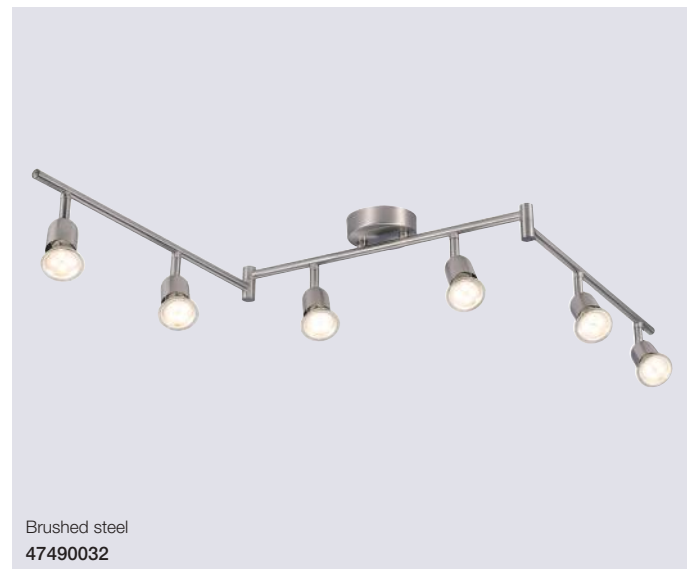

Avenue SpotLight

Masterbox	Qty 2
Size	L: 119 cm, D: 13 cm, Shade Ø: 3,8 cm, Base mount: Ø9 cm
Material	Metal
IP Class	IP20, Class 1
Light source	GU10, Max. 3W, Incl. 6X3W LED, Lumen 6X230, Kelvin 3000, Life hours 15.000, RA 80, Beam angle 120°, Not dimmable Light source energy class A+