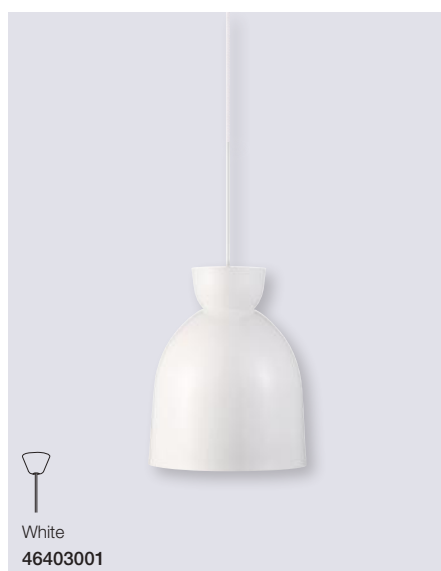

White
46403001