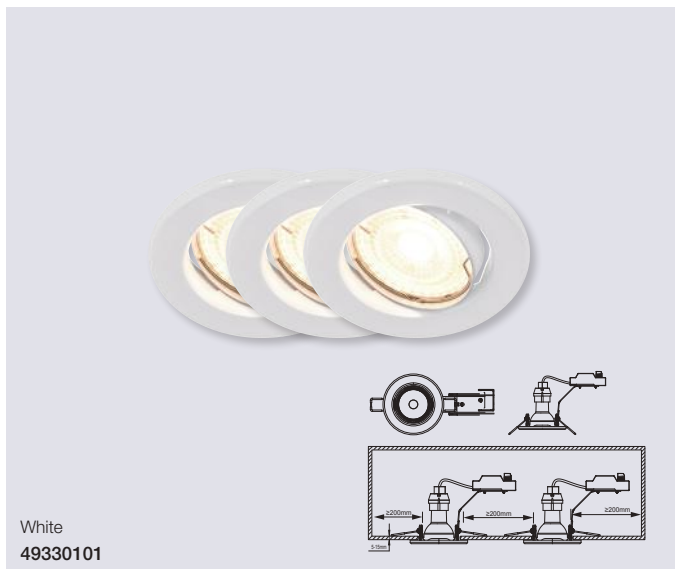

Canis 2700K 3-Kit Dim Tilt Downlight

Masterbox Qty 3
Size H: 11 cm, Ø: 8,5 cm, Mounting min. height: 11,5 cm
Cut-out Ø: 6,5 cm, Tilt angle: 30°
Material Metal
IP Class IP20, Class 2
Light source GU10, Max. 50W, Incl. 3x4,9W LED,
Lumen 345, Kelvin 2700, Life hours 15.000, RA 80,
Beam angle 36°, Dimmable
Light source energy class A+
Features Stepless dimmable 0-100% by wall dimmer excl.

Canis 2700K 3-Kit Dim Tilt Downlight

Masterbox Qty 3
Size H: 11 cm, Ø: 8,5 cm,
Mounting min. height: 11,5 cm
Cut-out Ø: 6,5 cm, Tilt angle: 30°
Material Metal
IP Class IP20, Class 2
Light source GU10, Max. 50W, Incl. 3x4,9W LED,
Lumen 345, Kelvin 2700, Life hours 15.000, RA 80,
Beam angle 36°, Dimmable
Light source energy class A+

*Only for Benelux & France