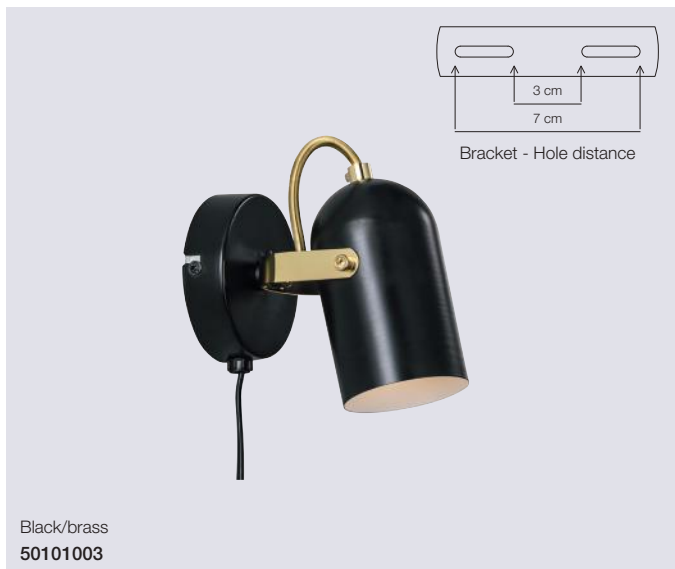

### Explore Wall

<b>Masterbox</b>	Qty 6
<b>Size</b>	H: 8 cm, W: 5,5 cm, D: 14 cm, Shade Ø: 5,5 cm, Pipe Ø: 1,3 cm, Base mount: Ø8 cm
<b>Material</b>	Metal
<b>IP Class</b>	IP20, Class 2
<b>Cable</b>	Cable: Clear 200 cm replaceable, Switch on fixture
<b>Light source</b>	GU10, Max. 7W, Incl. 3W LED SMD, Lumen 200, Kelvin 2700, Candela 90, Life hours 25.000, RA 80, Beam angle 110°, Not dimmable Light source energy class A+
<b>Features</b>	Contemporary and simple style

### Explore Wall

<b>Masterbox</b>	Qty 6
<b>Size</b>	H: 12 cm, W: 8 cm, D: 24 cm, Shade Ø: 5,5 cm, Flex arm: 21,5 cm, Pipe Ø: 1 cm, Base mount: Ø8 cm
<b>Material</b>	Metal
<b>IP Class</b>	IP20, Class 2
<b>Cable</b>	Cable: Clear 200 cm replaceable, Switch on fixture
<b>Light source</b>	GU10, Max. 7W, Incl. 3W LED SMD, Lumen 200, Kelvin 2700, Candela 90, Life hours 25.000, RA 80, Beam angle 110°, Not dimmable Light source energy class A+
<b>Features</b>	Contemporary and simple style

### Explore SpotLight

<b>Masterbox</b>	Qty 3
<b>Size</b>	H: 16,5 cm, L: 48 cm, D: 16,5 cm, Shade Ø: 5,5 cm, Pipe Ø: 1,6 cm, Base mount: Ø9 cm
<b>Material</b>	Metal
<b>IP Class</b>	IP20, Class 1
<b>Light source</b>	GU10, Max. 3X7W, Incl. 3X3W LED, Lumen 3X200, Kelvin 2700, Candela 90, Life hours 25.000, RA 80, Beam angle 110°, Not dimmable Light source energy class A+
<b>Features</b>	Contemporary and simple style