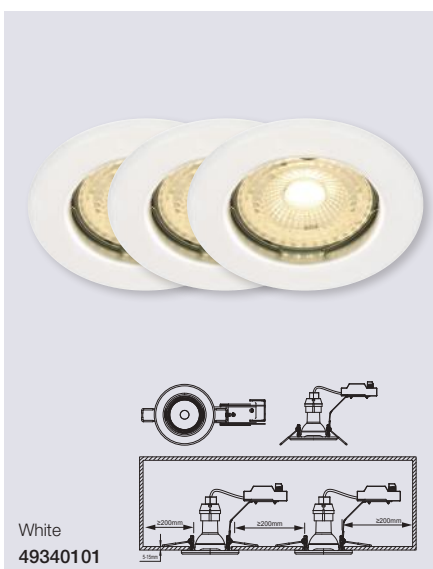

Nickel
49350155

White
49340101

Canis 2700K 3-Kit Downlight

Masterbox Qty 3
Size H: 11 cm, Ø: 8,5 cm,
Mounting min. height: 11,5 cm
Cut-out Ø: 6,5 cm, Tilt angle: 30°
Material Metal
IP Class IP20, Class 2
Light source GU10, Max. 50W, Incl. 3X4,8W LED,
Lumen 3X345, Kelvin 2700, Life hours 15.000, RA 80,
Beam angle 36°, Not dimmable
Light source energy class A+

*Only for Benelux & France

Canis 2700K 3-Kit Dim Downlight

Masterbox Qty 3
Size H: 11 cm, Ø: 8,5 cm,
Mounting min. height: 11,5 cm
Cut-out Ø: 6,5 cm, Tilt angle: 30°
Material Metal
IP Class IP20, Class 2
Light source GU10, Max. 50W, Incl. 3x4,9W LED,
Lumen 345, Kelvin 2700, Life hours 15.000, RA 80,
Beam angle 36°, Dimmable
Light source energy class A+

*Only for Benelux & France