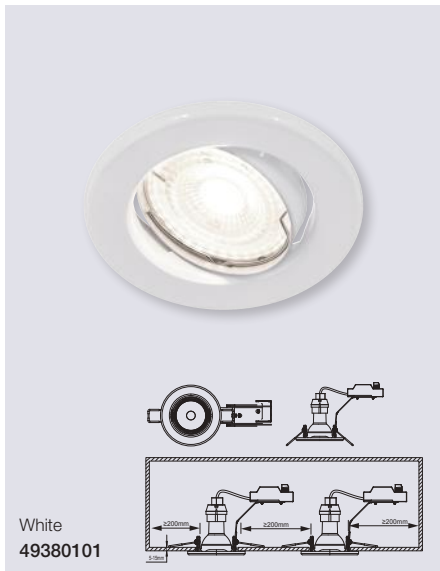

Canis 6500K 1-Kit Dim Tilt Downlight

Masterbox Qty 3
Size H: 11 cm, Ø: 8,5 cm,
Mounting min. height: 11,5 cm
Cut-out Ø: 6,5 cm, Tilt angle: 30°
Material Metal
IP Class IP20, Class 2
Light source GU10, Max. 50W, Incl. 4,9W LED,
Lumen 360, Kelvin 6500, Life hours 15.000, RA 80,
Beam angle 36°, Dimmable
Light source energy class A+

*Only for Benelux & France