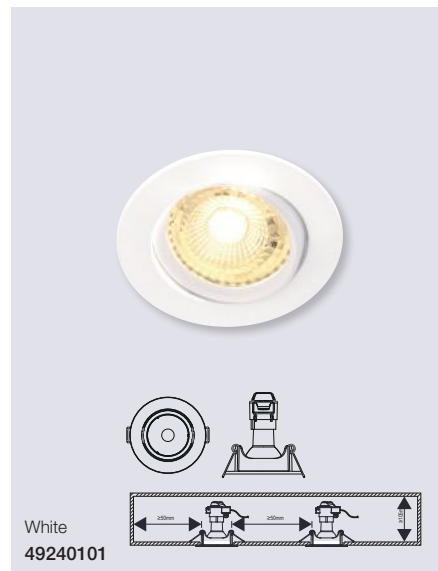

Octans 2700K 3-Kit Step Tilt Downlight

Masterbox Qty 3
Size H: 9 cm, Ø: 8,5 cm, Mounting min. height: 10,5 cm
Cut-out Ø: 6,8 cm, Tilt angle: 27°
Material Plastic
IP Class IP20, Class 2
Light source GU10, Max. 7,5W LED, Incl. 3X4,8W LED,
Lumen 3X345, Kelvin 2700, Life hours 15.000, RA 80,
Beam angle 36°, Not dimmable
Light source energy class A+