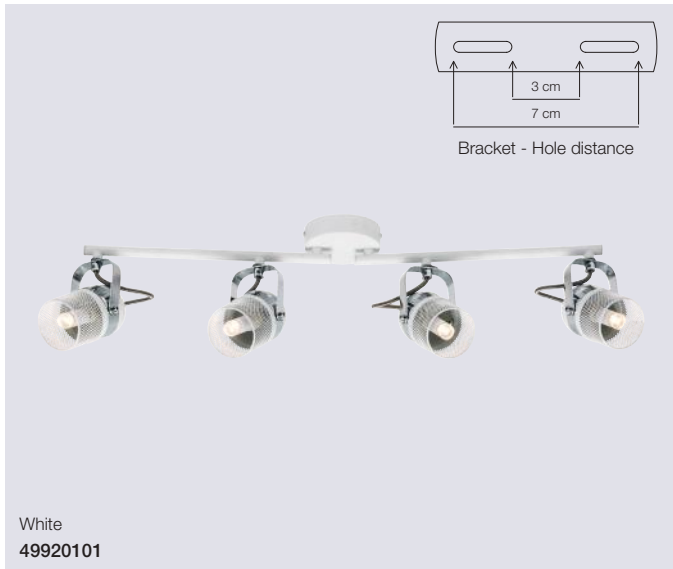

### Agnes Wall

**Masterbox** Qty 6  
**Size** H: 12 cm, W: 9 cm, D: 14 cm, Shade Ø: 5,8 cm, Base mount: Ø9 cm  
 Tilt angle: 150°  
**Material** Metal/Plastic  
**IP Class** IP20, Class 2  
**Cable** Cable: White 150 cm replaceable  
 Switch on cable  
**Light source** G9, Max. 35W, Excl. light source,  
**Features** Industrial style

### Agnes SpotLight

**Masterbox** Qty 3  
**Size** L: 30 cm, D: 14,5 cm, Shade Ø: 5,8 cm, Base mount: Ø9 cm  
 Tilt angle: 150°  
**Material** Metal/Plastic  
**IP Class** IP20, Class 2  
**Light source** G9, Max. 2X35W, Excl. light source,  
**Features** Industrial style

### Agnes SpotLight

**Masterbox** Qty 3  
**Size** L: 45 cm, D: 14,5 cm, Shade Ø: 5,8 cm, Base mount: Ø9 cm  
 Tilt angle: 150°  
**Material** Metal/Plastic  
**IP Class** IP20, Class 2  
**Light source** G9, Max. 3X35W, Excl. light source,  
**Features** Industrial style

### Agnes SpotLight

**Masterbox** Qty 3  
**Size** D: 12 cm, Shade Ø: 5,8 cm, Base mount: Ø18 cm  
 Tilt angle: 150°  
**Material** Metal/Plastic  
**IP Class** IP20, Class 2  
**Light source** G9, Max. 3X35W, Excl. light source,  
**Features** Industrial style