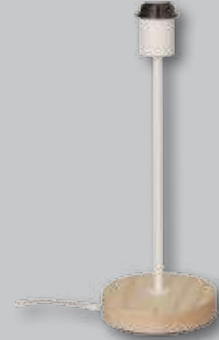

H390 BD150

E27 42w

OL91311CO

Fino Base Copper finish

H390 BD150

E27 42w

OL91311WH

Fino Base White