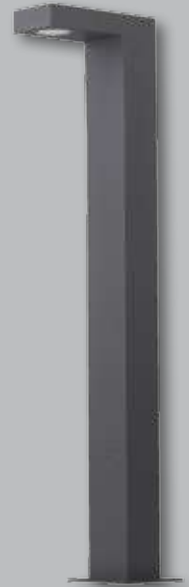

IP44

OL7255BK

Tokyo Bollard
H970 D230
Post Dia. 120
E27 100w

IP44

UA7335GP

Regent Bollard
H750 D260
E27 10w LED

IP44

UA7325GP