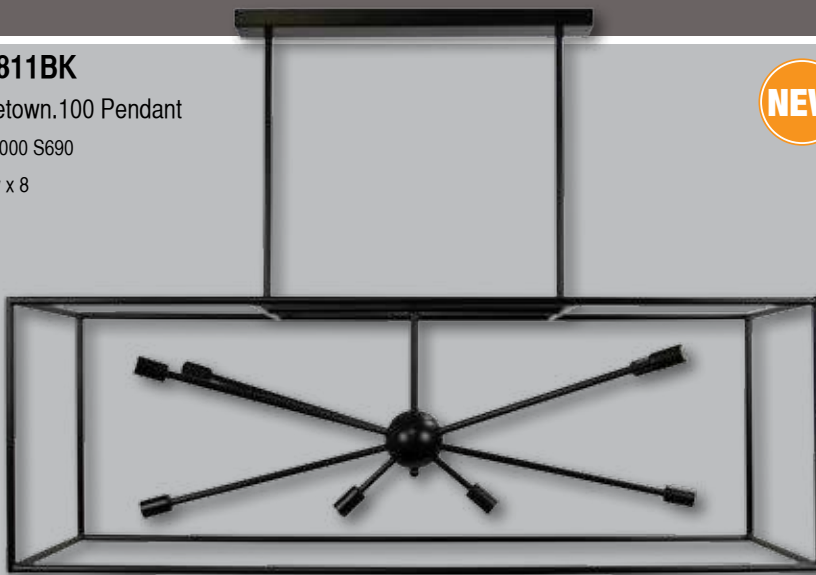

SL64811BK

Georgetown.100 Pendant
H340 L1000 S690
E14 42w x 8

NEW