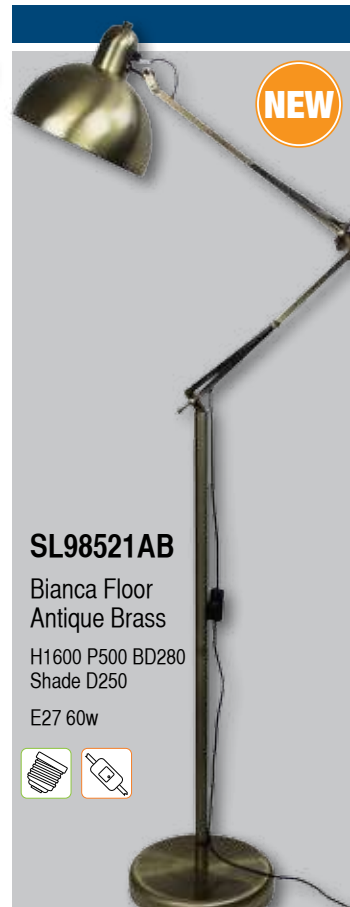

E27 60w

OL91203CH

Bobo Chrome
H1400 BD300 SD150
E14 40w x 2

SL98521GM

Bianca Floor
Gunmetal
H1600 P500 BD280
Shade D250
E27 60w

Cord
line
switch

OL91203GM

Bobo Gunmetal
H1400 BD300 SD150
E14 40w x 2