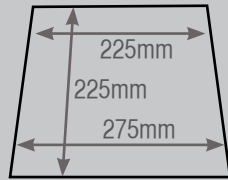

OL91735
Black linen

Tapered shades
T225 B275 H225
E27 60w