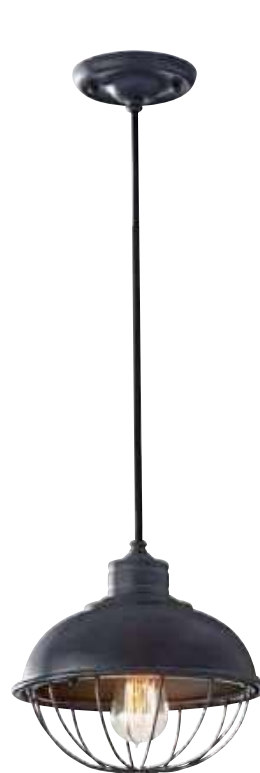

FE/URBANRWL/P/B