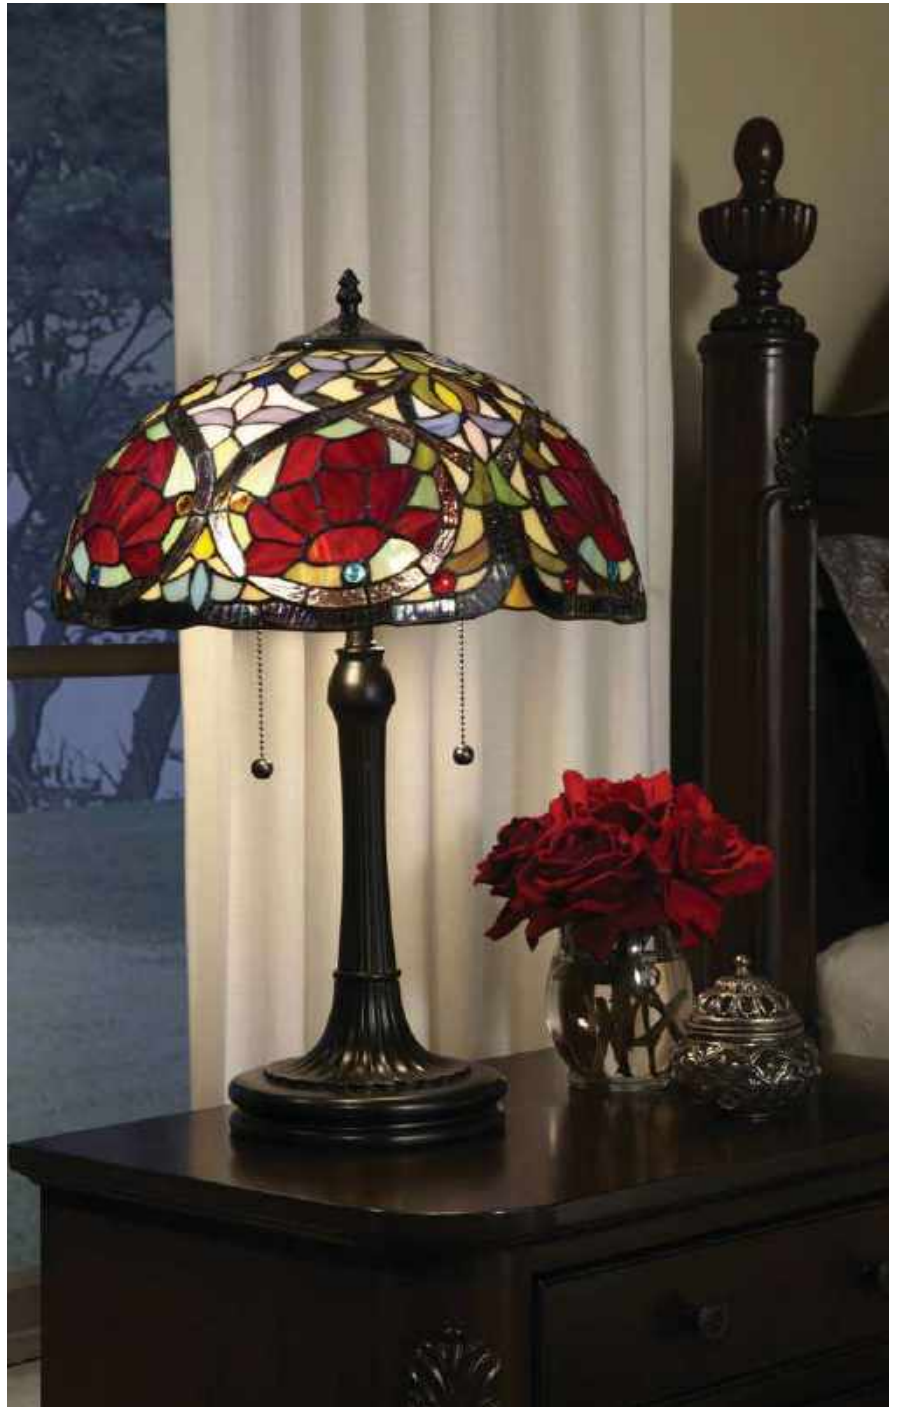

QZ/LARISSA/TL
426 pieces of glass

Code	Description	Height	Width	Projection	Finish	Max Wattage
QZ/LARISSA/FL	Floor Lamp	1575mm	457mm	-	Vintage Bronze	2 x 100W E27
QZ/LARISSA/TL	Table Lamp	584mm	406mm	-	Vintage Bronze	2 x 60W E27