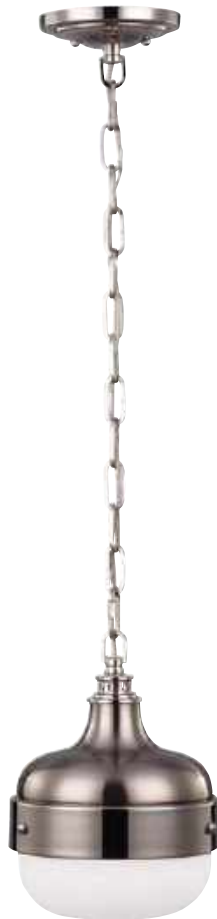

FE/CADENCE/1P BS