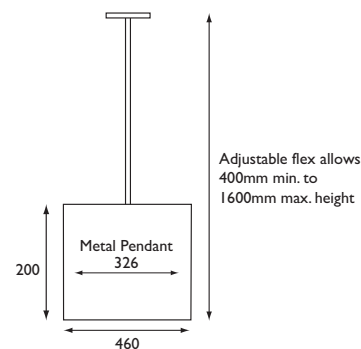

HQ/SIENNA P
shown with shade HQ/CY46 CREAMPR8